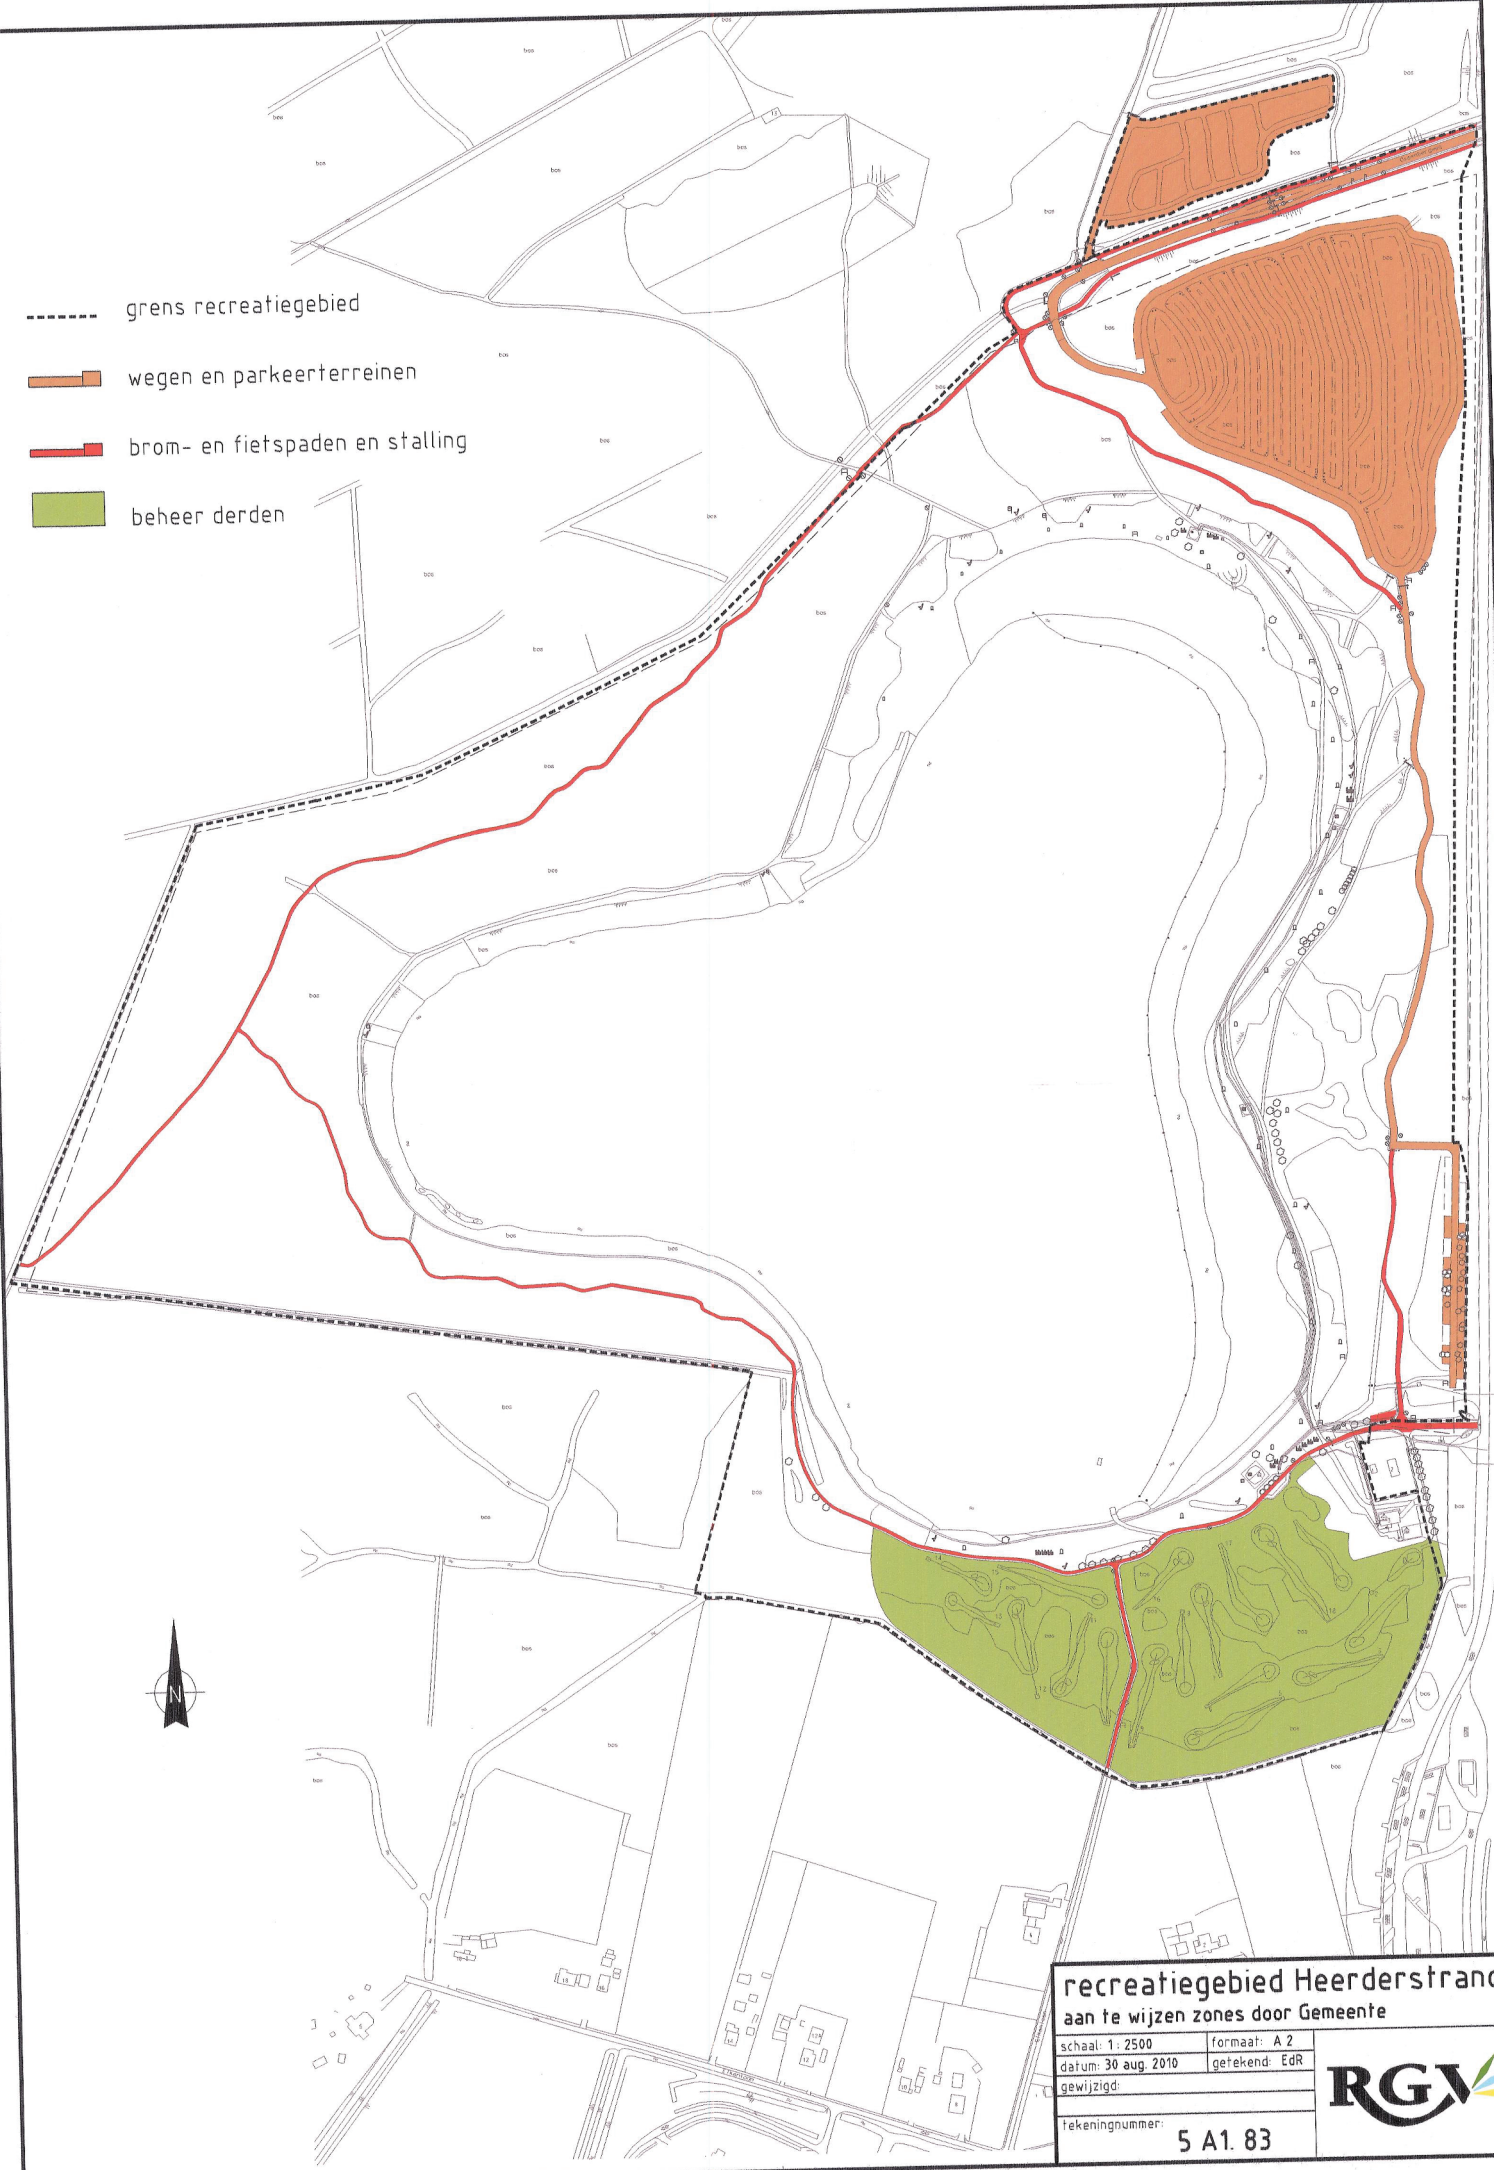

- grens recreatiegebied
-  wegen en parkeerterreinen
-  brom- en fietspaden en stalling
-  beheer derden

**recreatiegebied Heerderstrand**  
aan te wijzen zones door Gemeente

schaal: 1: 2500	formaat: A 2
datum: 30 aug. 2010	getekend: EdR
gewijzigd:	
tekeningnummer: 5 A1. 83	