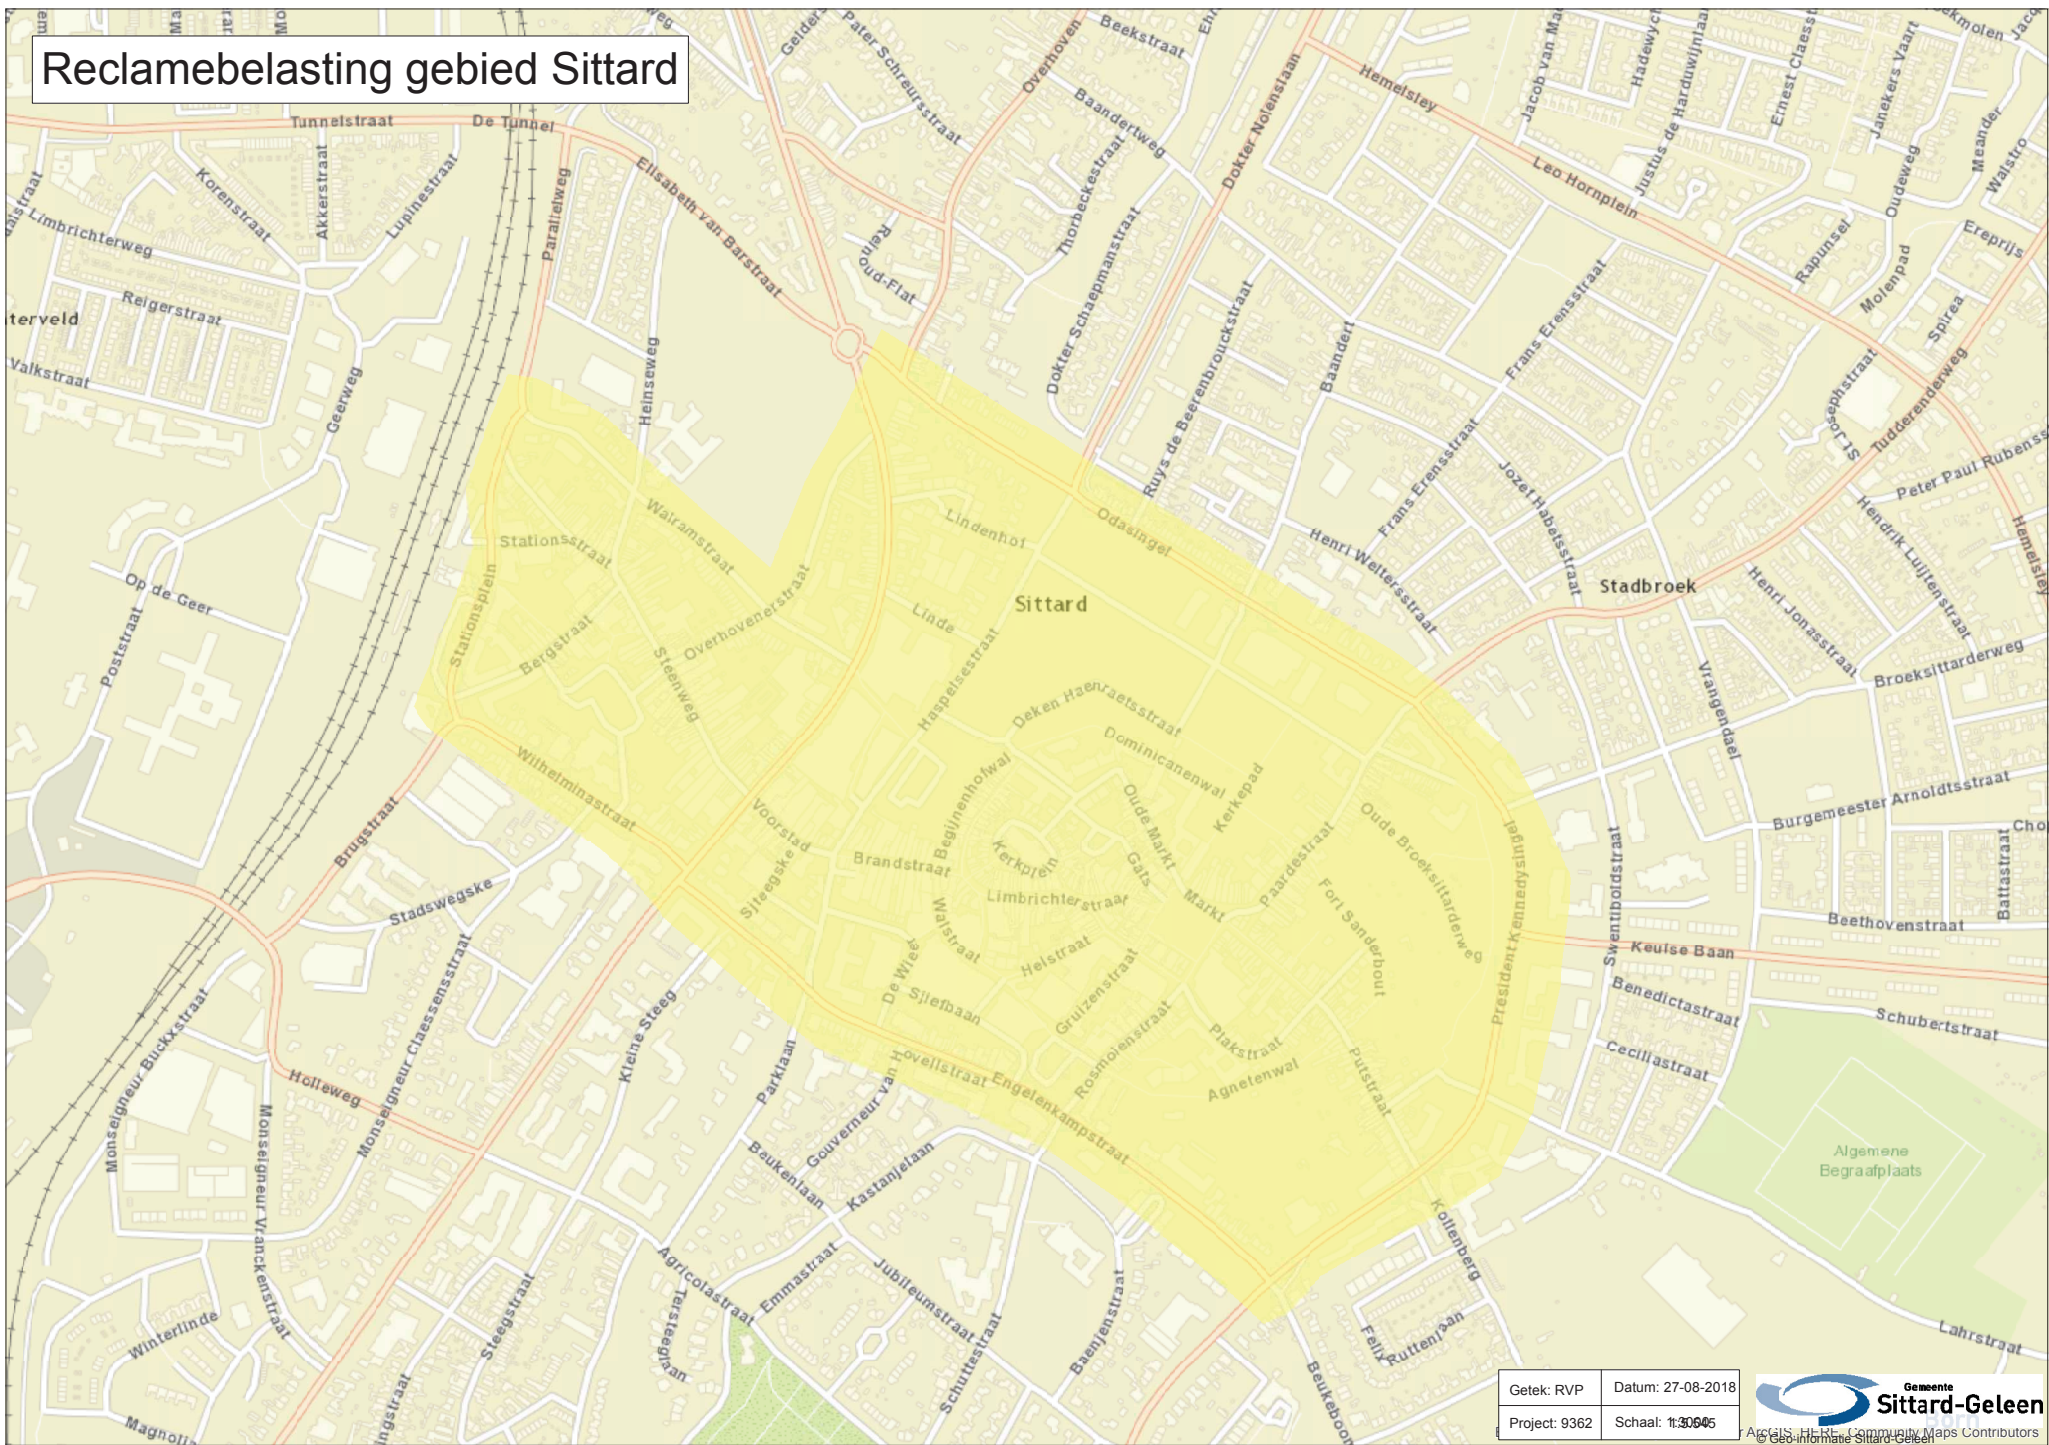

Reclamebelasting gebied Sittard

Getek: RVP Datum: 27-08-2018
Project: 9362 Schaal: 1:3000