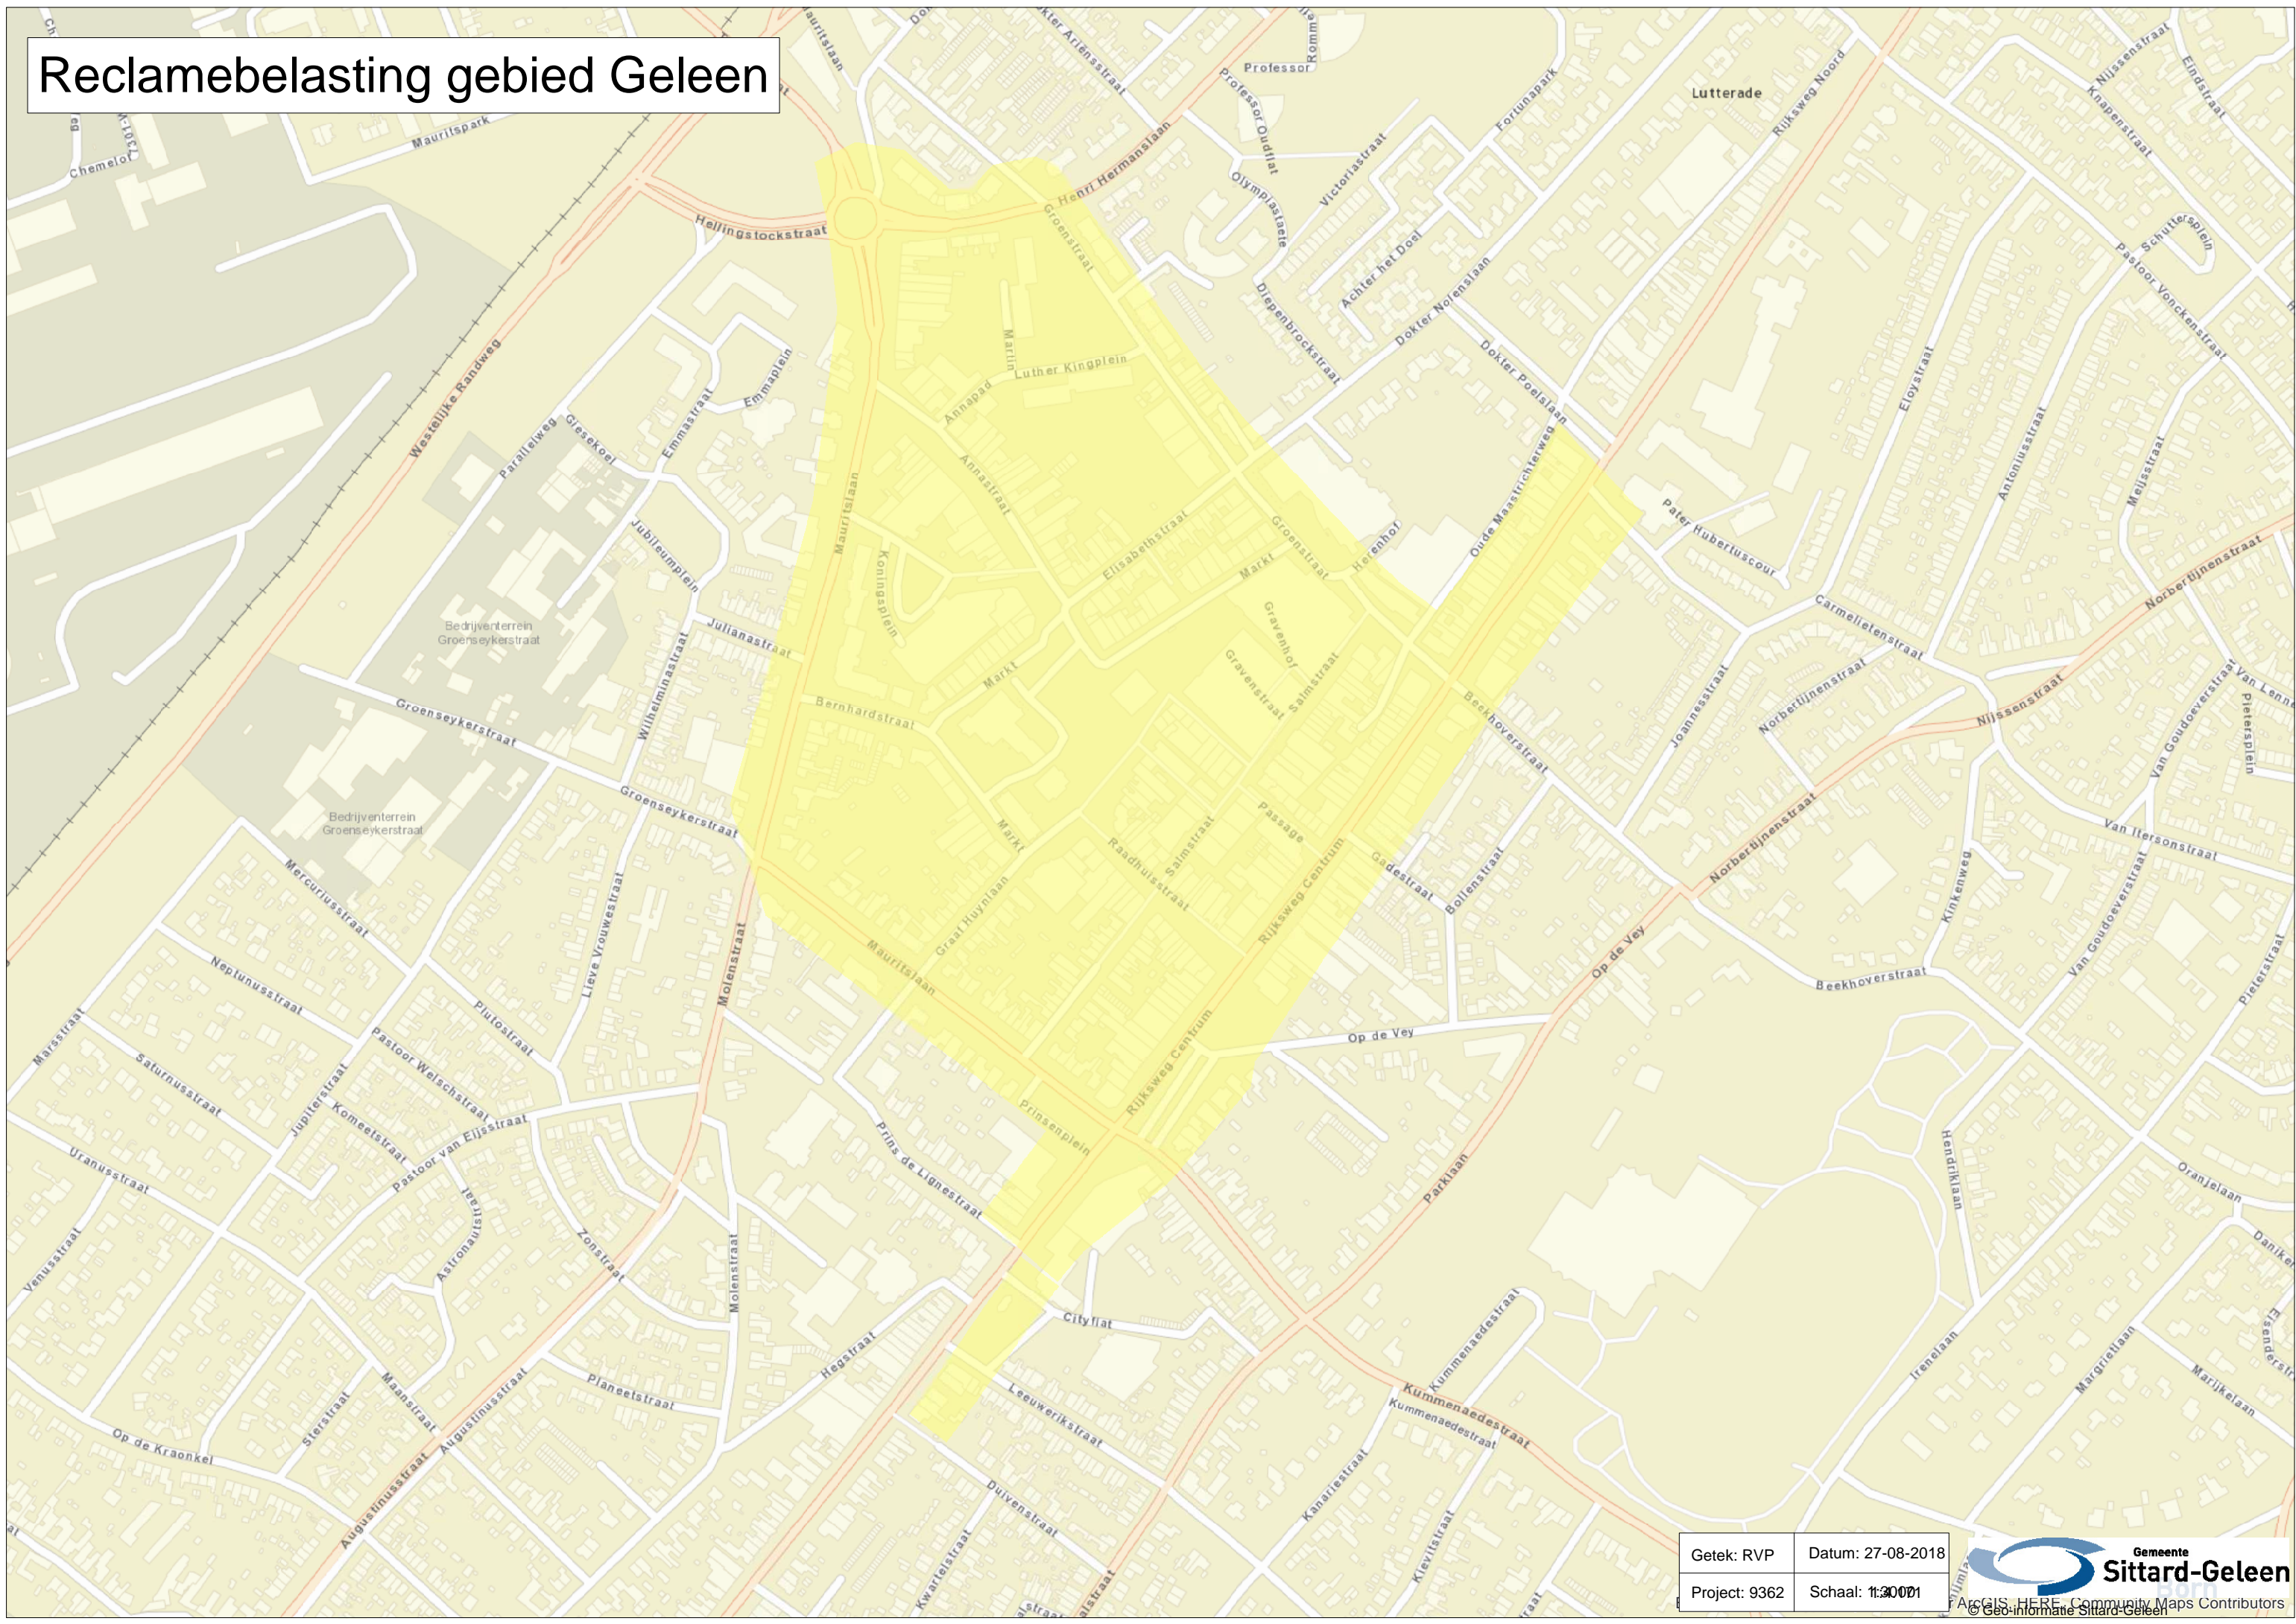

Reclamebelasting gebied Geleen

Getek: RVP Datum: 27-08-2018
Project: 9362 Schaal: 1:3000