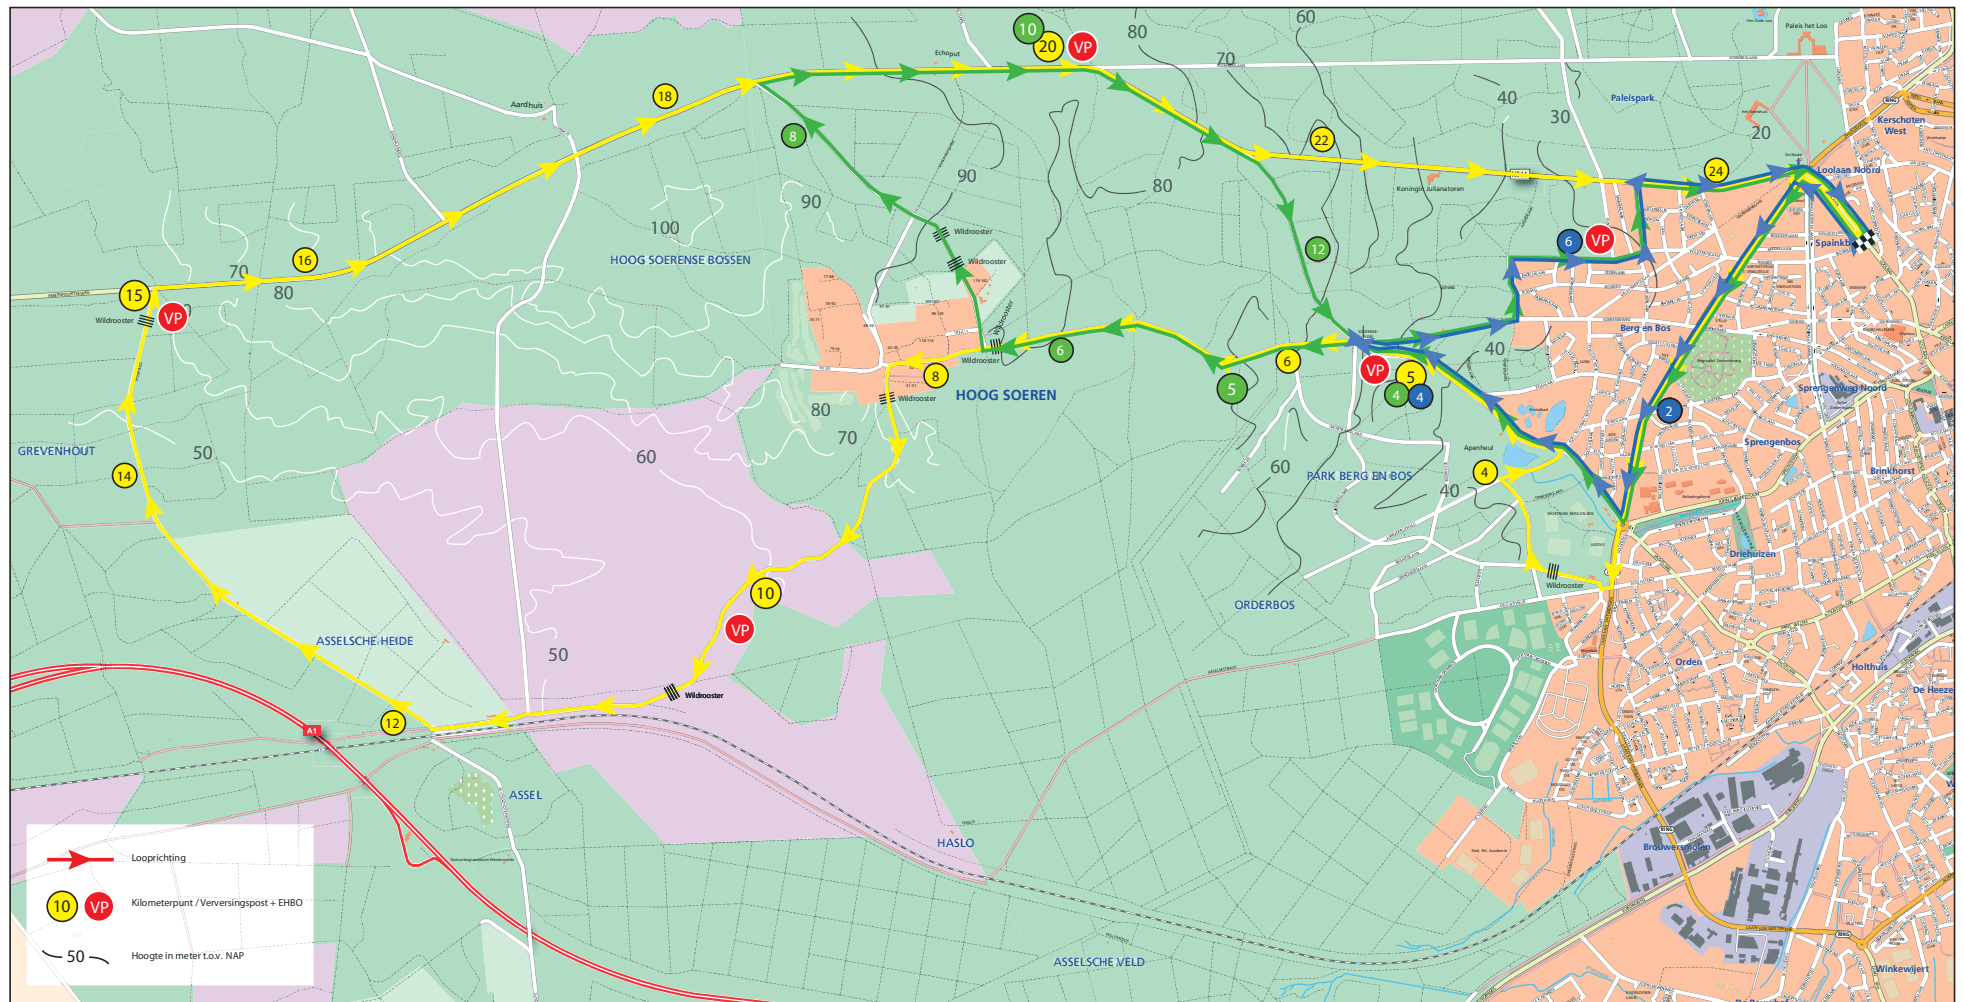

Centraal Beheer Midwinter Marathon

 Looprichting
 Kilometerpunt / Verversingspost + EHBO
 Hoogte in meter t.o.v. NAP

Acht van Apeldoorn	8 km
Mini - Marathon	16,1 km
Asselronde	25 km