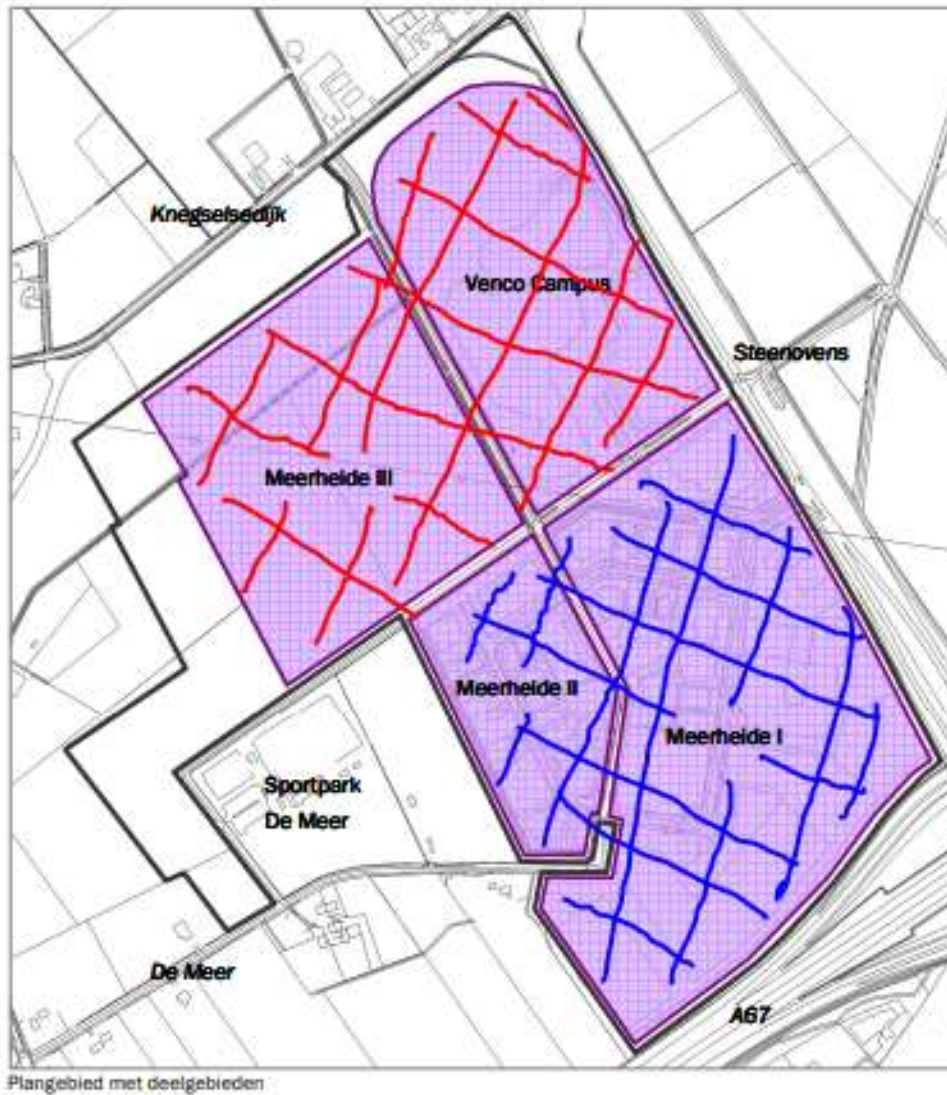

Kaart bij artikel 7 van het 'Aanwijzingsbesluit Algemene Plaatselijke Verordening Eersel 2021'.

Blauwe arcering: Meerheide I en II → geen parkeerverbod.

Rode arcering: Meerheide III, inclusief Venco Campus → parkeerverbod, uitzondering op werkdagen van maandag tot en met vrijdag, dagelijks van 08.00 uur tot 18.00 uur.