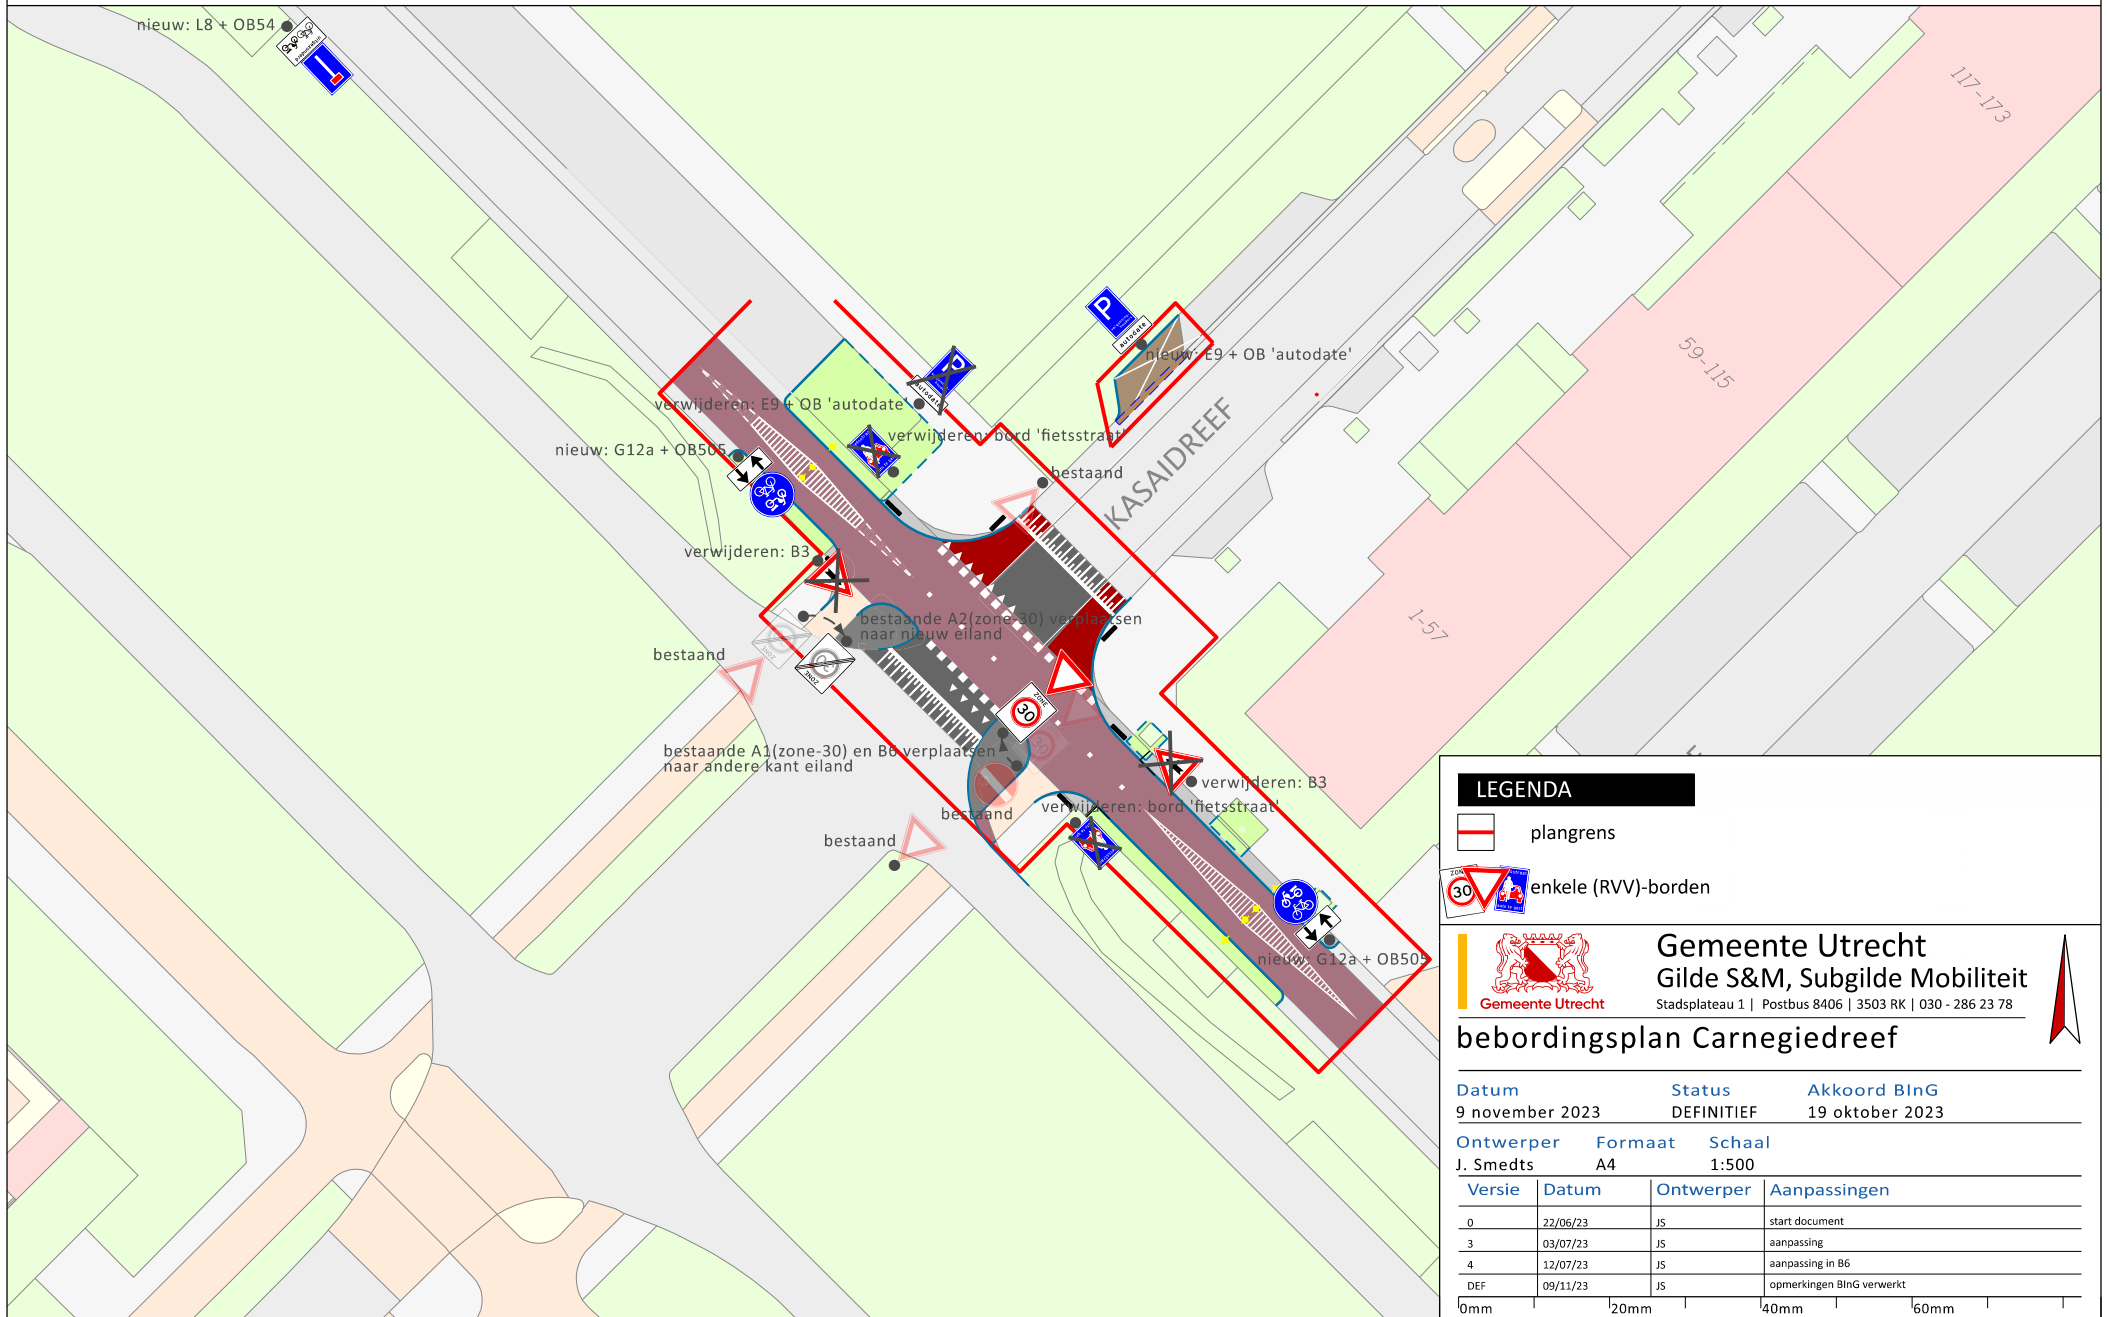

# Bebordingsplan Carnegiedreef

## LEGENDA

- plangrens
- enkele (RVV)-borden

**Gemeente Utrecht**  
 Gilde S&M, Subgilde Mobiliteit  
 Stadsplateau 1 | Postbus 8406 | 3503 RK | 030 - 286 23 78

## bebordingsplan Carnegiedreef

**Datum** 9 november 2023      **Status** DEFINITIEF      **Akkoord BinG** 19 oktober 2023

**Ontwerper** J. Smedts      **Formaat** A4      **Schaal** 1:500

Versie	Datum	Ontwerper	Aanpassingen
0	22/06/23	JS	start document
3	03/07/23	JS	aanpassing
4	12/07/23	JS	aanpassing in B6
DEF	09/11/23	JS	opmerkingen BinG verwerkt