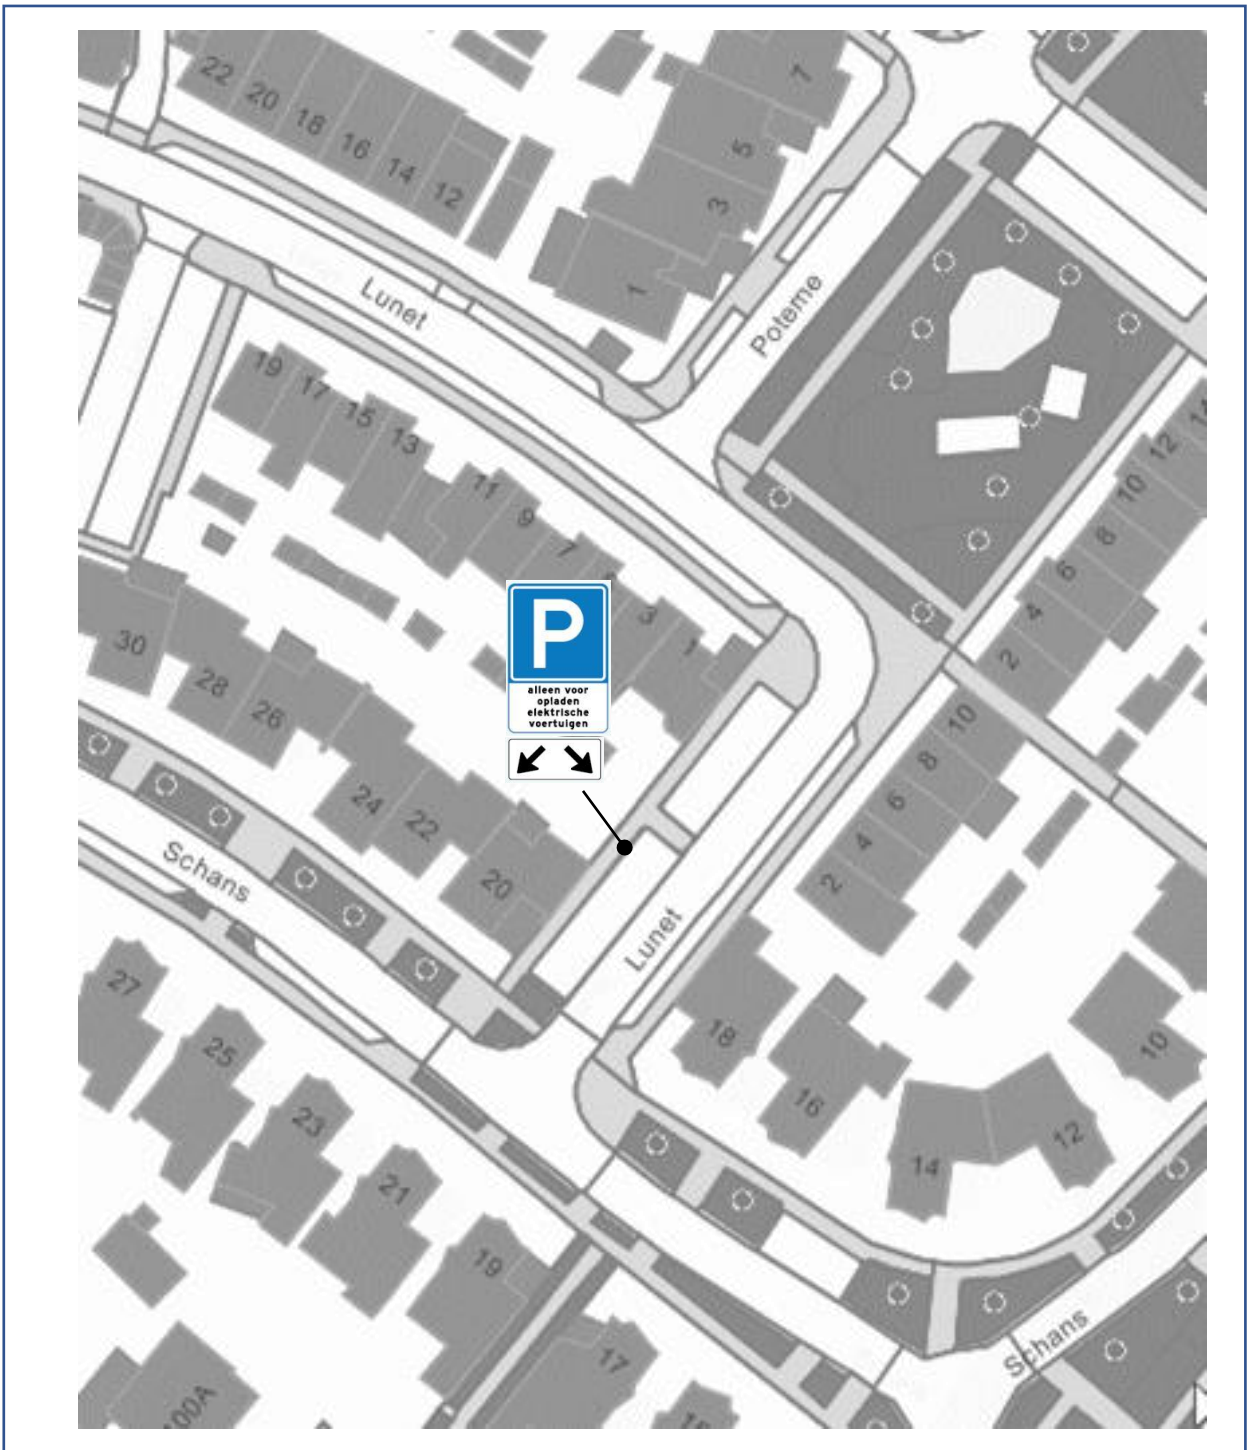

2023VB37 Tekening verkeersbesluit Verzamelverkeersbesluit Elaad - Abdijsgraven

2023VB37 Tekening verkeersbesluit Verzamelverkeersbesluit Elaad - Mariaplein

2023VB37 Tekening verkeersbesluit Verzamelverkeersbesluit Elaad - Pietershoek

2023VB37 Tekening verkeersbesluit Verzamelverkeersbesluit Elaad - Sportlaan

2023VB37 Tekening verkeersbesluit Verzamelverkeersbesluit Elaad - Strijpsebaan

2023VB37 Tekening verkeersbesluit Verzamelverkeersbesluit Elaad - Blaarthemseweg

2023VB37 Tekening verkeersbesluit Verzamelverkeersbesluit Elaad - Bolwerk

**2023VB37 Tekening verkeersbesluit
Verzamelverkeersbesluit Elaad – De Dom**

2023VB37 Tekening verkeersbesluit Verzamelverkeersbesluit Elaad – Fazant

2023VB37 Tekening verkeersbesluit Verzamelerverkeersbesluit Elaad – Koning Kyrieweg

2023VB37 Tekening verkeersbesluit Verzamelverkeersbesluit Elaad – Oude Kerkstraat

2023VB37 Tekening verkeersbesluit Verzamelverkeersbesluit Elaad – Repel