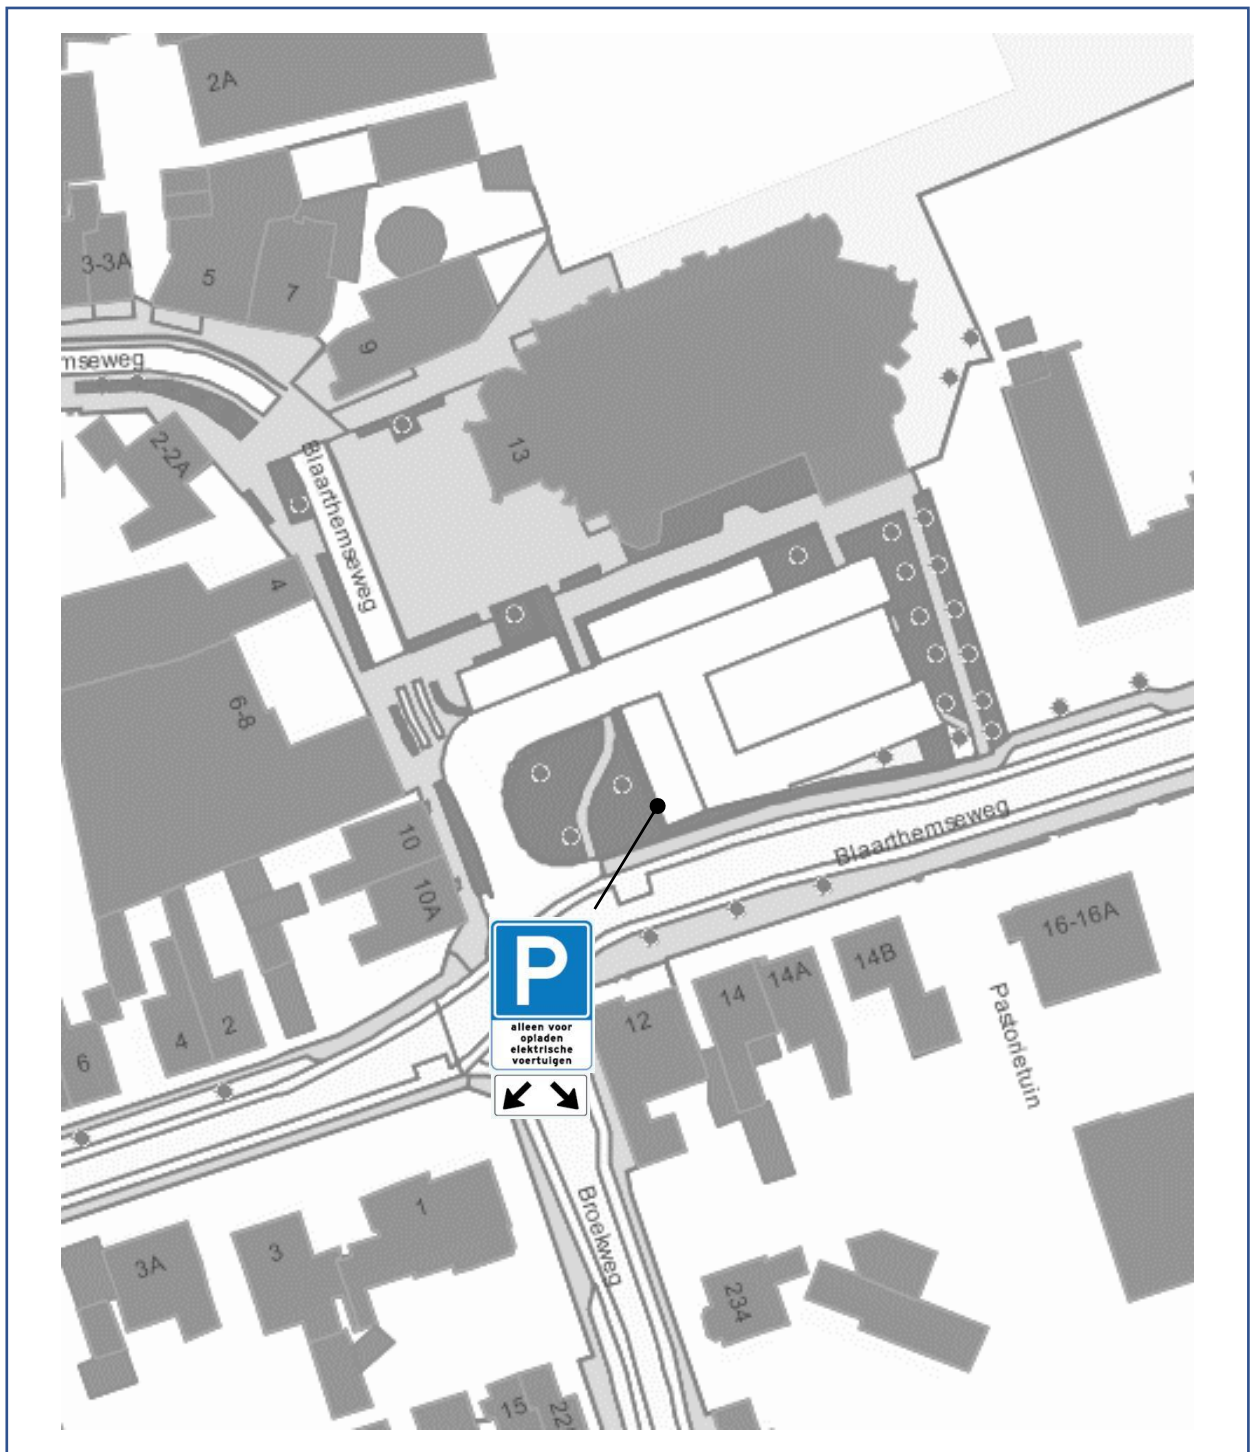

2023VB37 Tekening verkeersbesluit Verzamelverkeersbesluit Elaad - Abdijsgraven

2023VB37 Tekening verkeersbesluit Verzamelverkeersbesluit Elaad - Mariaplein

2023VB37 Tekening verkeersbesluit Verzamelverkeersbesluit Elaad - Pietershoek

2023VB37 Tekening verkeersbesluit Verzamelverkeersbesluit Elaad - Sportlaan

2023VB37 Tekening verkeersbesluit Verzamelverkeersbesluit Elaad - Strijpsebaan

2023VB37 Tekening verkeersbesluit Verzamelverkeersbesluit Elaad - Blaarthemseweg

2023VB37 Tekening verkeersbesluit Verzamelverkeersbesluit Elaad - Bolwerk

**2023VB37 Tekening verkeersbesluit
Verzamelverkeersbesluit Elaad – De Dom**

2023VB37 Tekening verkeersbesluit Verzamelverkeersbesluit Elaad – Fazant

2023VB37 Tekening verkeersbesluit Verzamelerverkeersbesluit Elaad – Koning Kyrieweg

2023VB37 Tekening verkeersbesluit Verzamelverkeersbesluit Elaad – Oude Kerkstraat

2023VB37 Tekening verkeersbesluit Verzamelverkeersbesluit Elaad – Repel