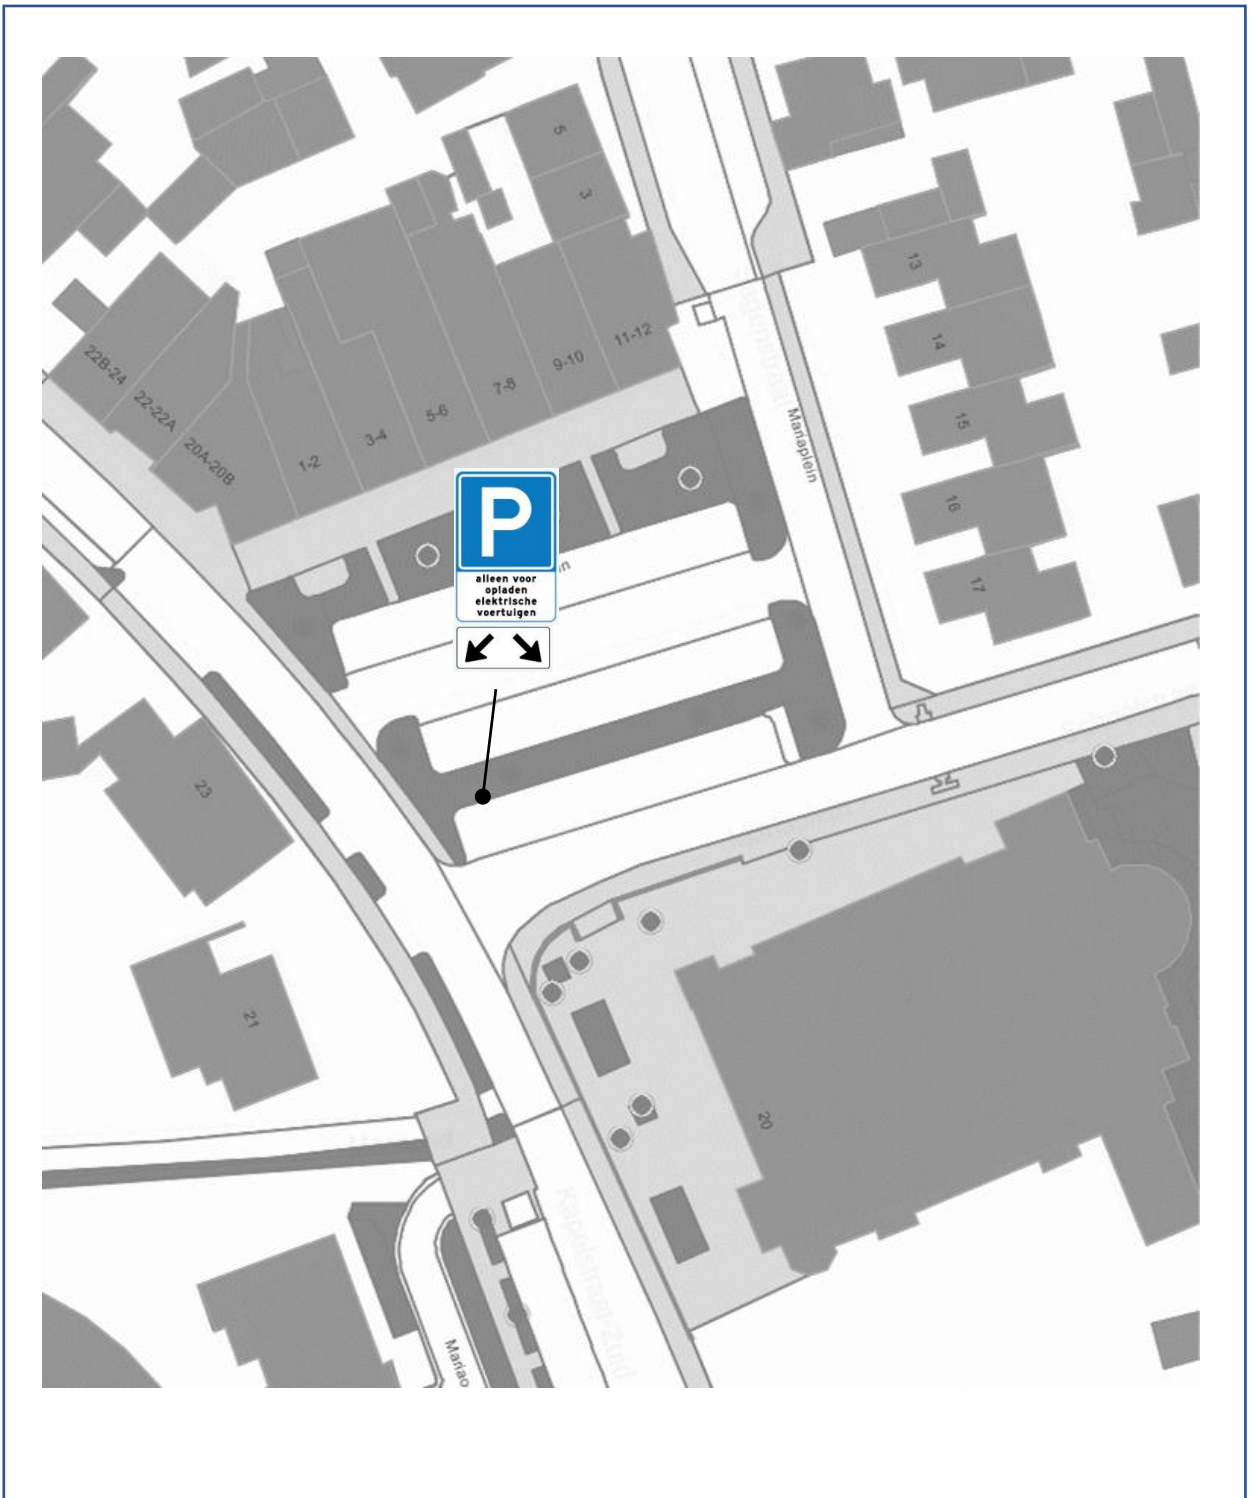

2023VB37 Tekening verkeersbesluit Verzamelverkeersbesluit Elaad - Abdijsgraven

2023VB37 Tekening verkeersbesluit Verzamelverkeersbesluit Elaad - Mariaplein

2023VB37 Tekening verkeersbesluit Verzamelverkeersbesluit Elaad - Pietershoek

2023VB37 Tekening verkeersbesluit Verzamelverkeersbesluit Elaad - Sportlaan

2023VB37 Tekening verkeersbesluit Verzamelverkeersbesluit Elaad - Strijpsebaan

2023VB37 Tekening verkeersbesluit Verzamelverkeersbesluit Elaad - Blaarthemseweg

2023VB37 Tekening verkeersbesluit Verzamelverkeersbesluit Elaad - Bolwerk

**2023VB37 Tekening verkeersbesluit
Verzamelverkeersbesluit Elaad – De Dom**

2023VB37 Tekening verkeersbesluit Verzamelverkeersbesluit Elaad – Fazant

2023VB37 Tekening verkeersbesluit Verzamelerverkeersbesluit Elaad – Koning Kyrieweg

2023VB37 Tekening verkeersbesluit Verzamelverkeersbesluit Elaad – Oude Kerkstraat

2023VB37 Tekening verkeersbesluit Verzamelverkeersbesluit Elaad – Repel