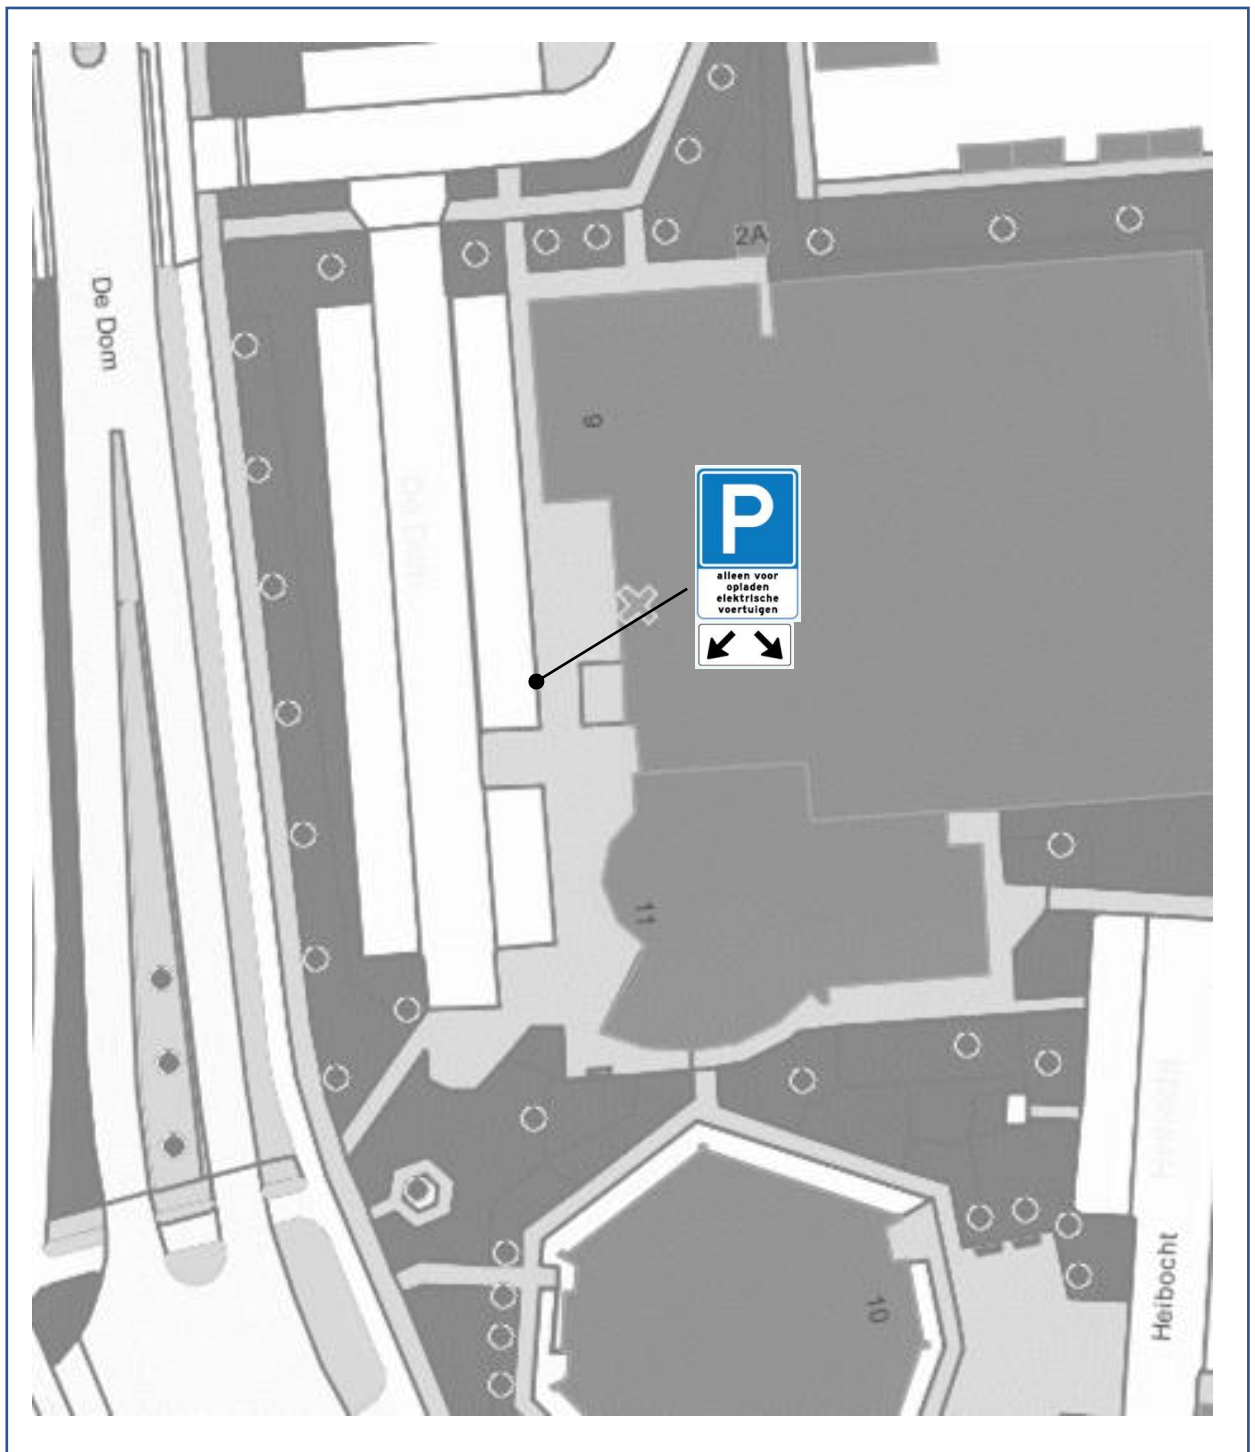

2023VB37 Tekening verkeersbesluit Verzamelverkeersbesluit Elaad - Abdijsgraven

2023VB37 Tekening verkeersbesluit Verzamelverkeersbesluit Elaad - Mariaplein

2023VB37 Tekening verkeersbesluit Verzamelverkeersbesluit Elaad - Pietershoek

2023VB37 Tekening verkeersbesluit Verzamelverkeersbesluit Elaad - Sportlaan

2023VB37 Tekening verkeersbesluit Verzamelverkeersbesluit Elaad - Strijpsebaan

2023VB37 Tekening verkeersbesluit Verzamelverkeersbesluit Elaad - Blaarthemseweg

2023VB37 Tekening verkeersbesluit Verzamelverkeersbesluit Elaad - Bolwerk

**2023VB37 Tekening verkeersbesluit
Verzamelverkeersbesluit Elaad – De Dom**

2023VB37 Tekening verkeersbesluit Verzamelverkeersbesluit Elaad – Fazant

2023VB37 Tekening verkeersbesluit Verzamelerverkeersbesluit Elaad – Koning Kyrieweg

2023VB37 Tekening verkeersbesluit Verzamelverkeersbesluit Elaad – Oude Kerkstraat

2023VB37 Tekening verkeersbesluit Verzamelverkeersbesluit Elaad – Repel