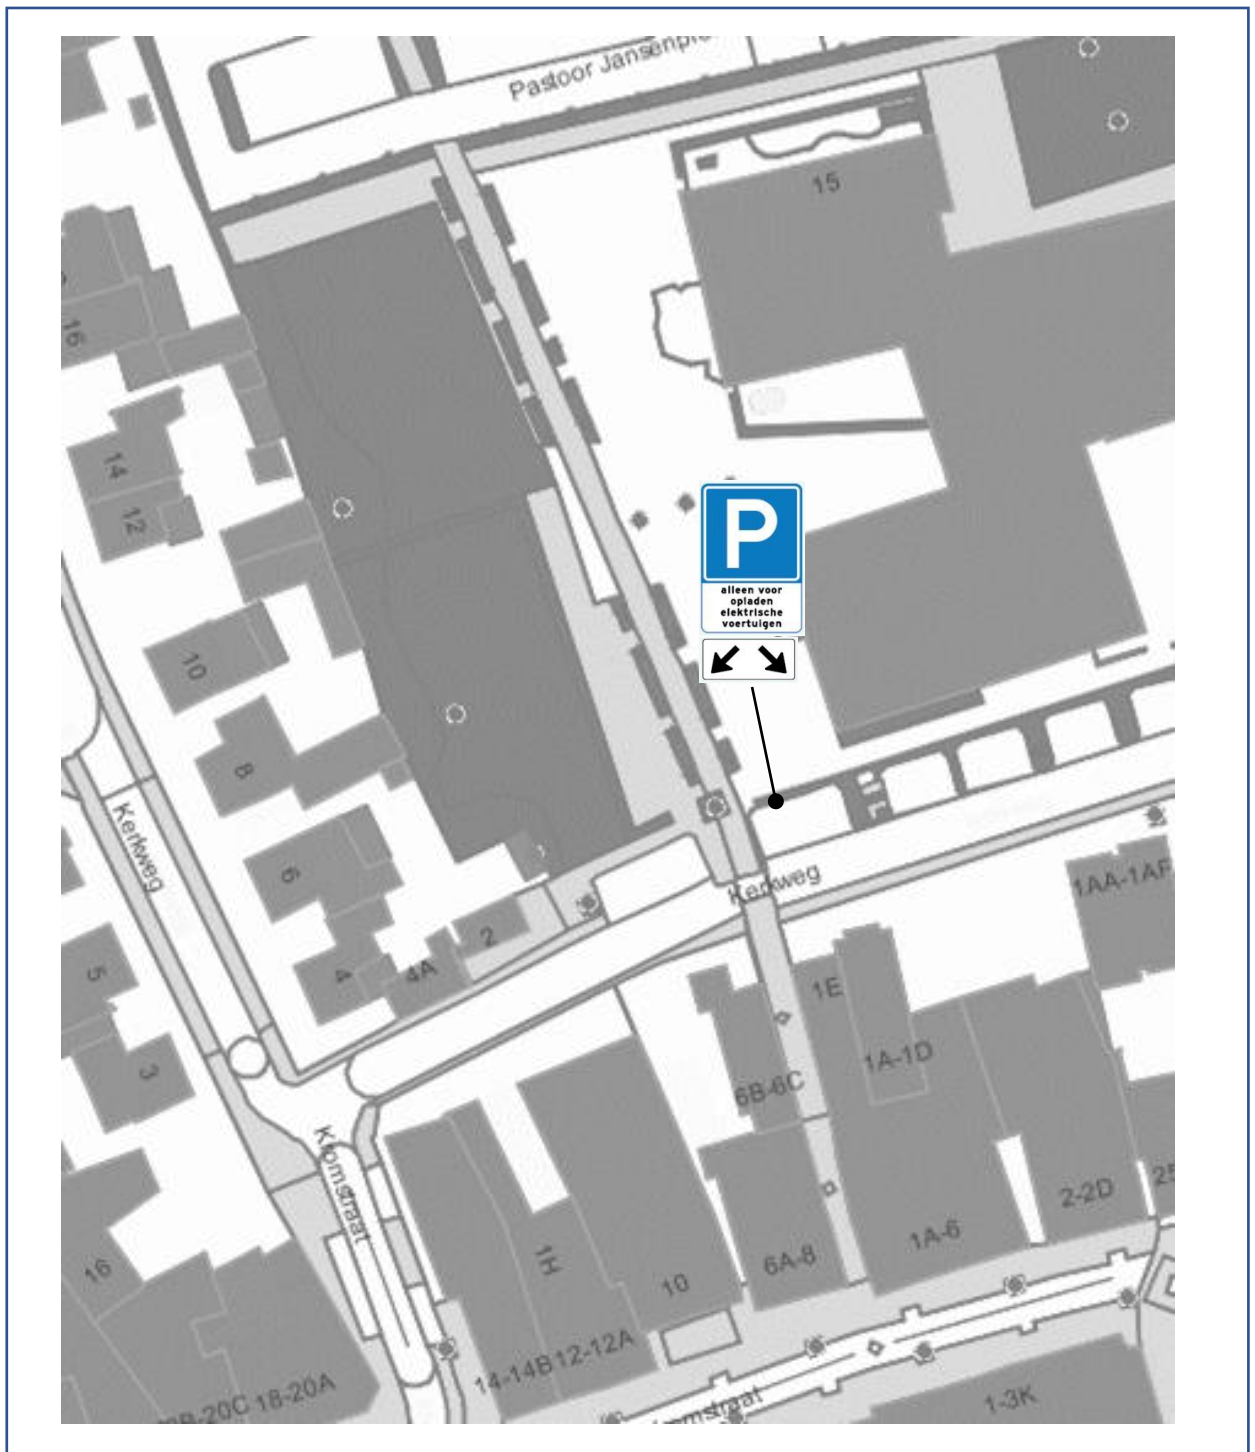

2023VB37 Tekening verkeersbesluit Verzamelerverkeersbesluit Elaad – Koning Kyrieweg

2023VB37 Tekening verkeersbesluit Verzamelverkeersbesluit Elaad – Oude Kerkstraat

2023VB37 Tekening verkeersbesluit Verzamelverkeersbesluit Elaad – Repel

2023VB37 Tekening verkeersbesluit Verzamelverkeersbesluit Elaad – Lunet

2023VB37 Tekening verkeersbesluit Verzamelverkeersbesluit Elaad – Smelen

2023VB37 Tekening verkeersbesluit Verzamelverkeersbesluit Elaad – 't Stoom

2023VB37 Tekening verkeersbesluit Verzamelverkeersbesluit Elaad – Zandven

2023VB37 Tekening verkeersbesluit Verzamelverkeersbesluit Elaad – Kerkweg