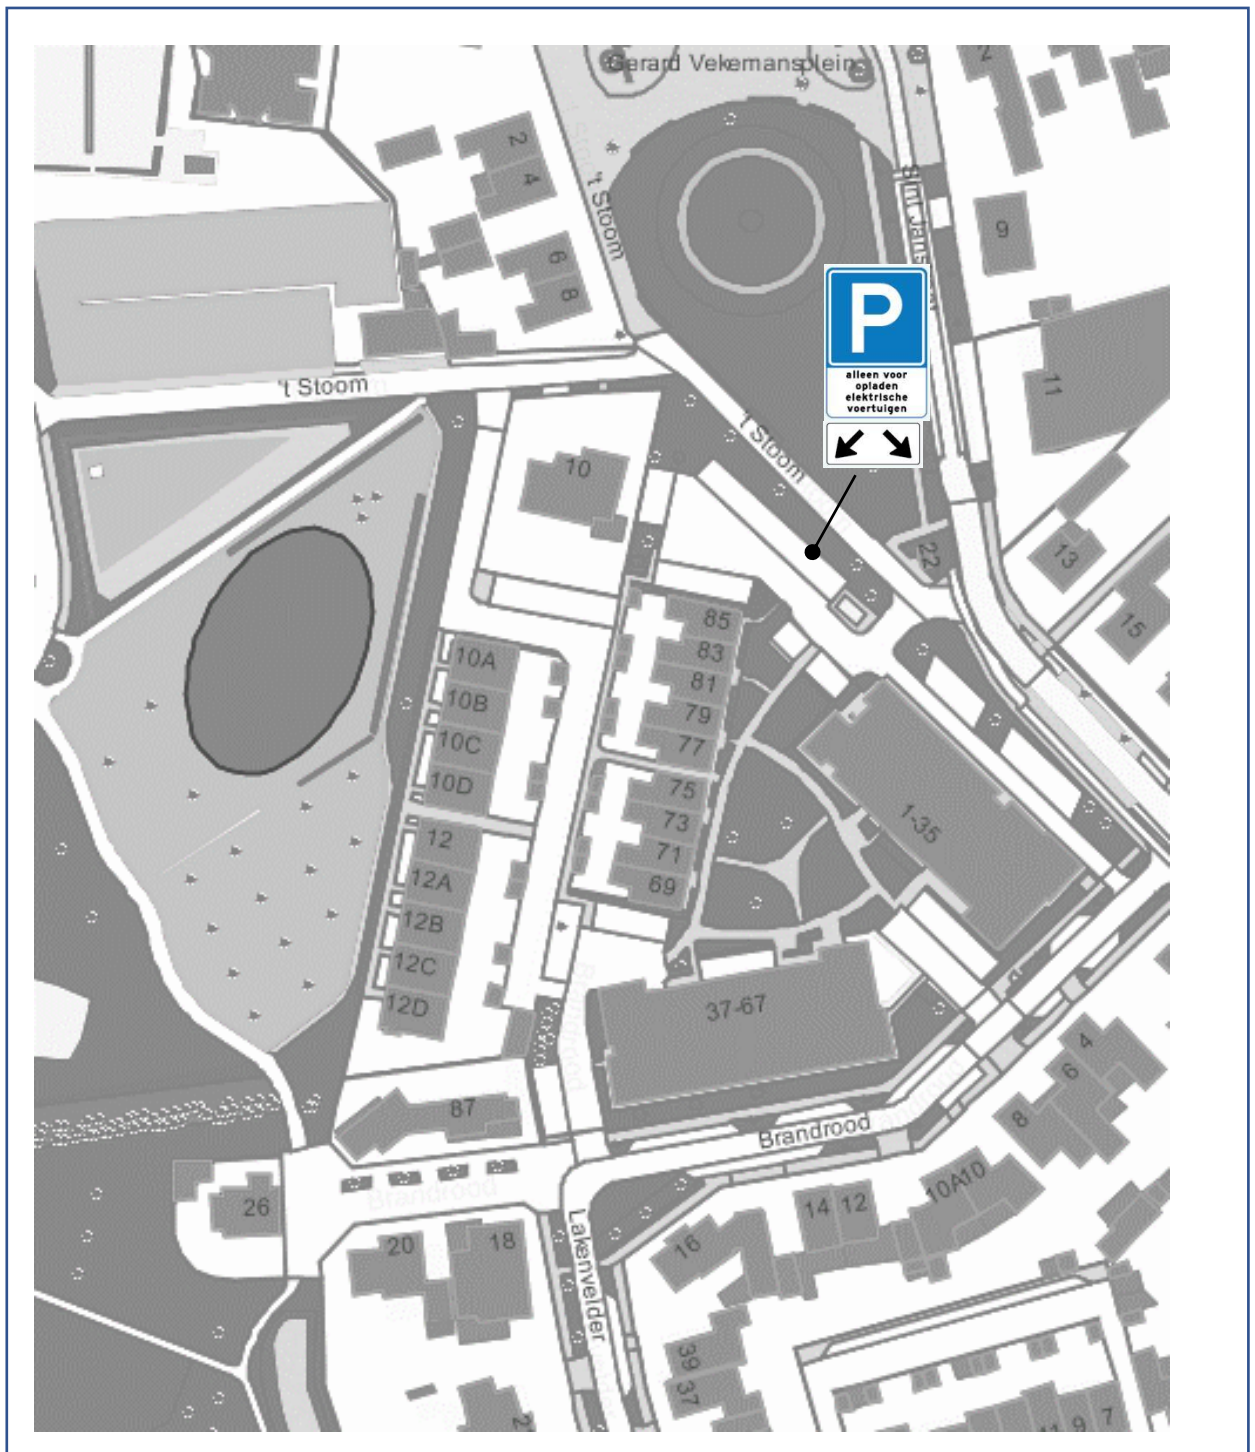

2023VB37 Tekening verkeersbesluit Verzamelverkeersbesluit Elaad - Bolwerk

**2023VB37 Tekening verkeersbesluit
Verzamelverkeersbesluit Elaad – De Dom**

2023VB37 Tekening verkeersbesluit Verzamelverkeersbesluit Elaad – Fazant

2023VB37 Tekening verkeersbesluit Verzamelerverkeersbesluit Elaad – Koning Kyrieweg

2023VB37 Tekening verkeersbesluit Verzamelverkeersbesluit Elaad – Oude Kerkstraat

2023VB37 Tekening verkeersbesluit Verzamelverkeersbesluit Elaad – Repel

2023VB37 Tekening verkeersbesluit Verzamelverkeersbesluit Elaad – Lunet

2023VB37 Tekening verkeersbesluit Verzamelverkeersbesluit Elaad – Smelen

2023VB37 Tekening verkeersbesluit Verzamelverkeersbesluit Elaad – 't Stoom

2023VB37 Tekening verkeersbesluit Verzamelverkeersbesluit Elaad – Zandven

2023VB37 Tekening verkeersbesluit Verzamelverkeersbesluit Elaad – Kerkweg