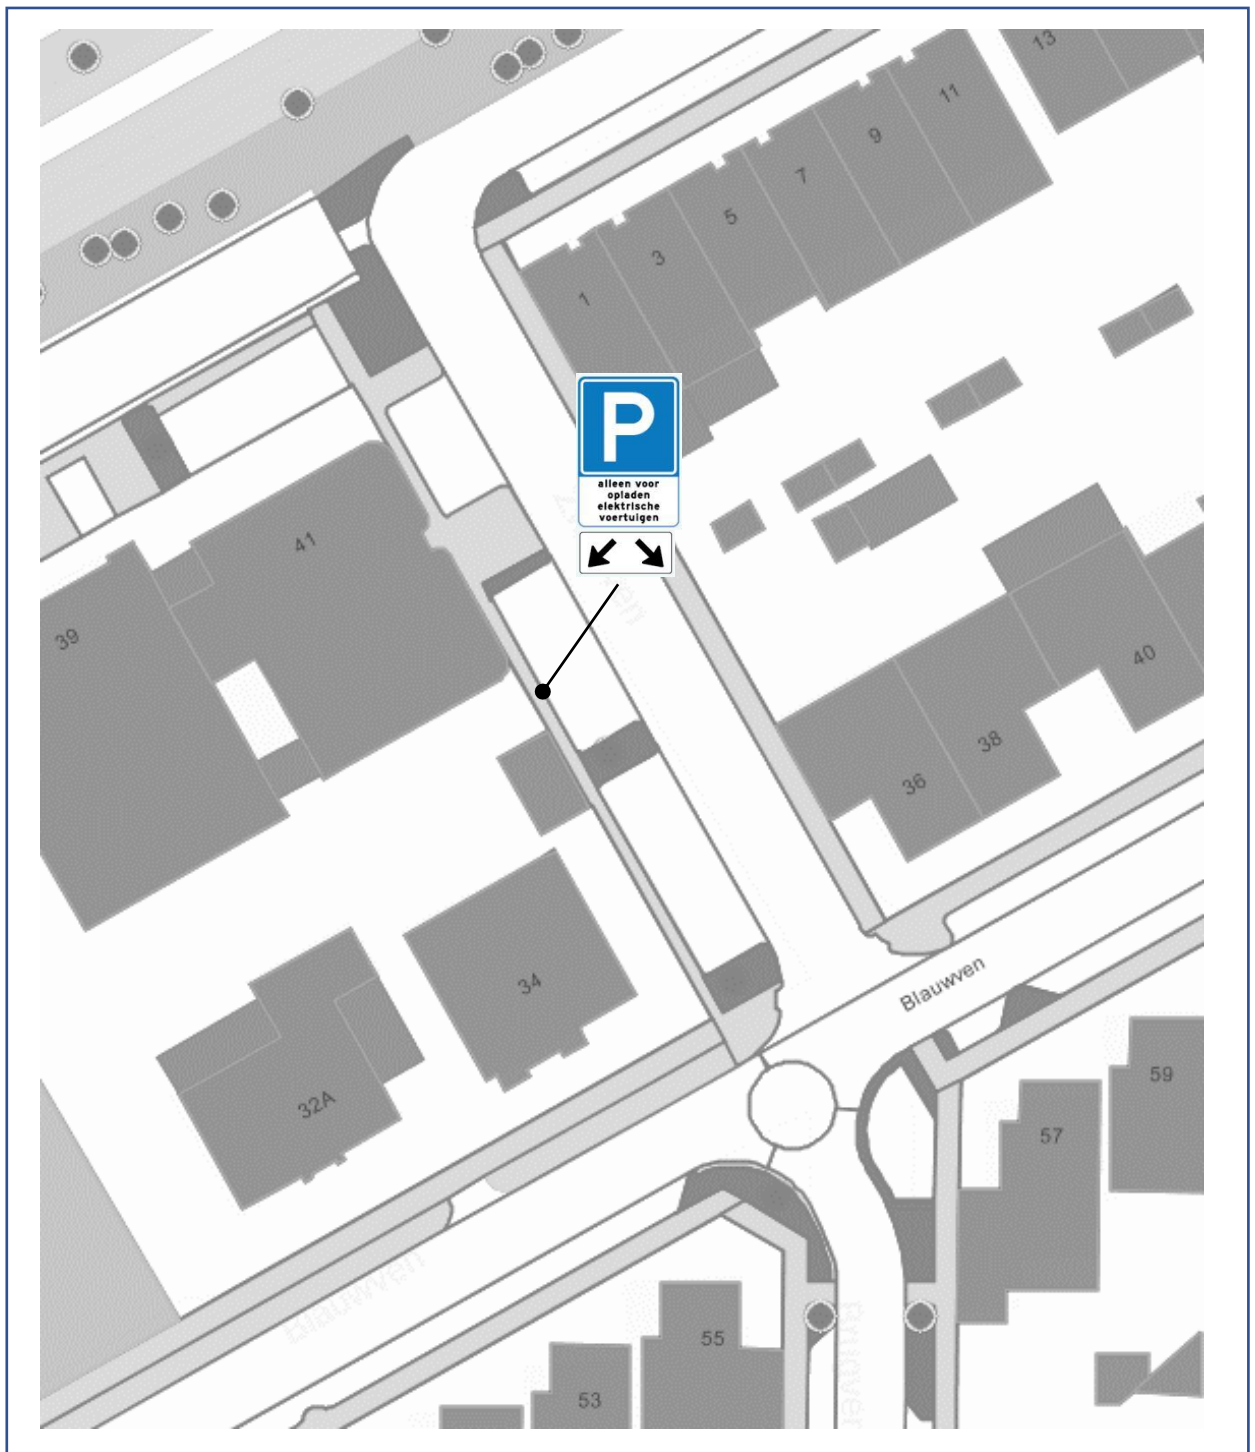

2023VB37 Tekening verkeersbesluit Verzamelerverkeersbesluit Elaad – Koning Kyrieweg

2023VB37 Tekening verkeersbesluit Verzamelverkeersbesluit Elaad – Oude Kerkstraat

2023VB37 Tekening verkeersbesluit Verzamelverkeersbesluit Elaad – Repel

2023VB37 Tekening verkeersbesluit Verzamelverkeersbesluit Elaad – Lunet

2023VB37 Tekening verkeersbesluit Verzamelverkeersbesluit Elaad – Smelen

2023VB37 Tekening verkeersbesluit Verzamelverkeersbesluit Elaad – 't Stoom