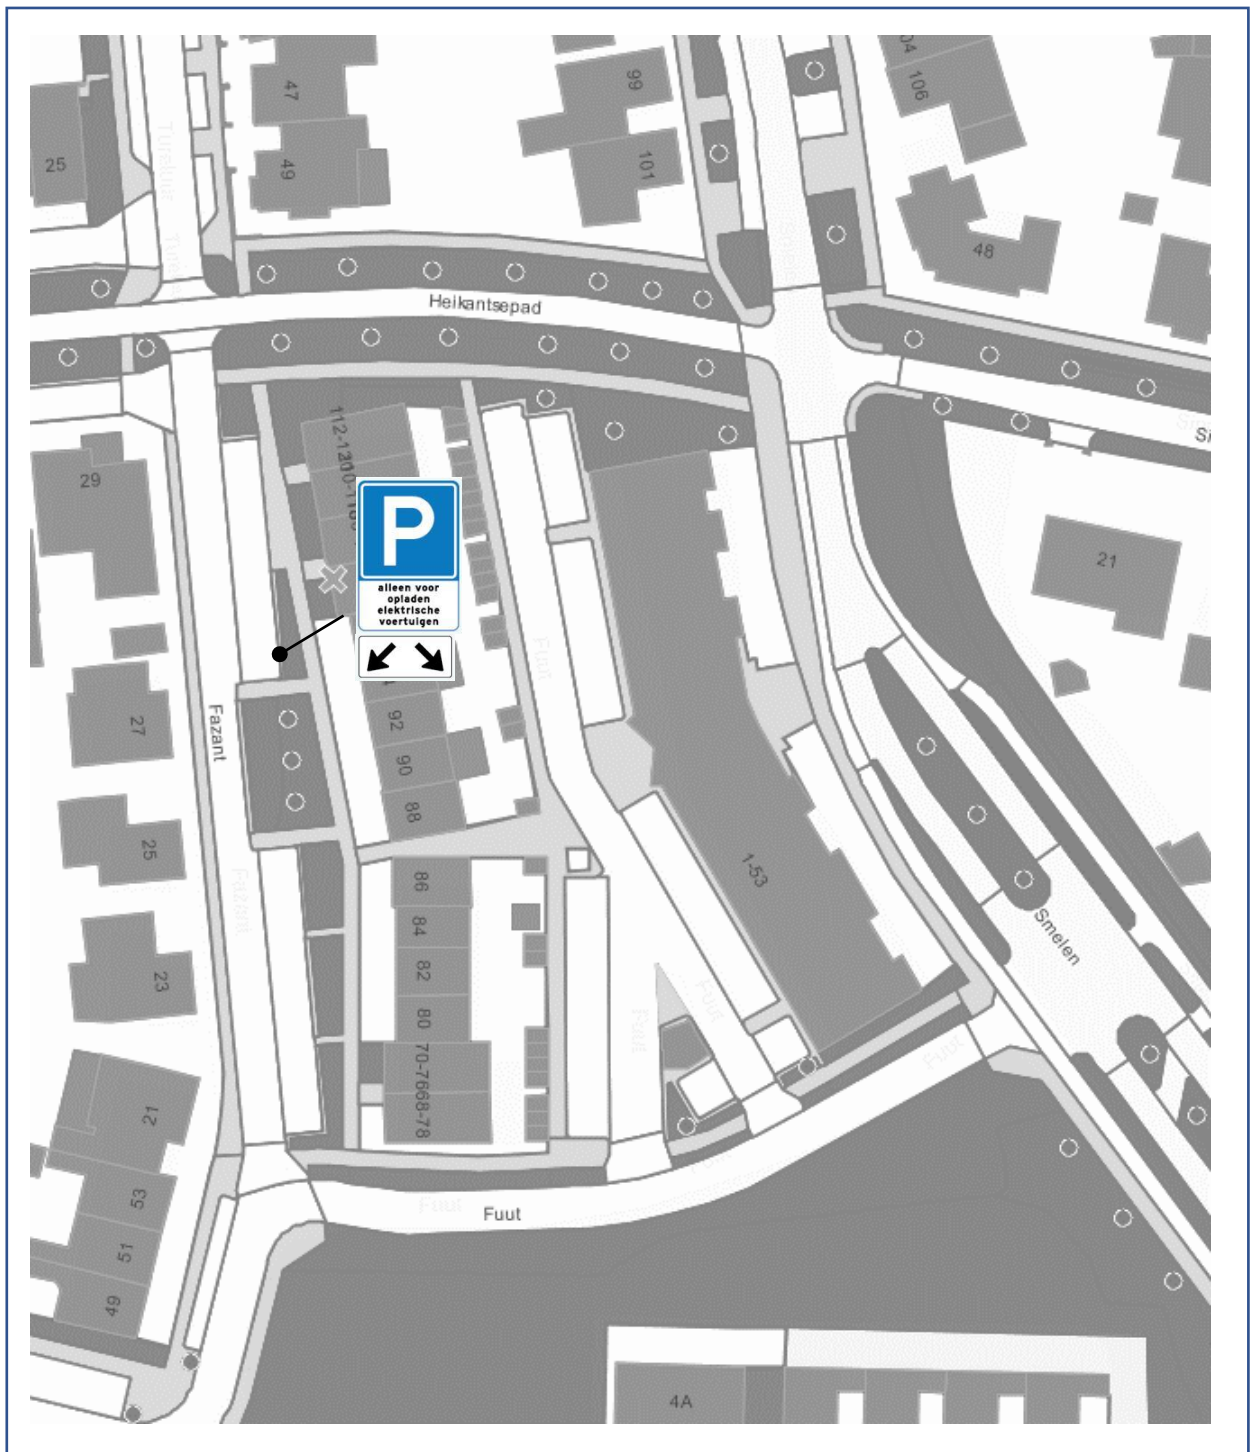

2023VB37 Tekening verkeersbesluit Verzamelverkeersbesluit Elaad - Abdijsgraven

2023VB37 Tekening verkeersbesluit Verzamelverkeersbesluit Elaad - Mariaplein

2023VB37 Tekening verkeersbesluit Verzamelverkeersbesluit Elaad - Pietershoek

2023VB37 Tekening verkeersbesluit Verzamelverkeersbesluit Elaad - Sportlaan

2023VB37 Tekening verkeersbesluit Verzamelverkeersbesluit Elaad - Strijpsebaan

2023VB37 Tekening verkeersbesluit Verzamelverkeersbesluit Elaad - Blaarthemseweg

2023VB37 Tekening verkeersbesluit Verzamelverkeersbesluit Elaad - Bolwerk

**2023VB37 Tekening verkeersbesluit
Verzamelverkeersbesluit Elaad – De Dom**

2023VB37 Tekening verkeersbesluit Verzamelverkeersbesluit Elaad – Fazant

2023VB37 Tekening verkeersbesluit Verzamelerverkeersbesluit Elaad – Koning Kyrieweg

2023VB37 Tekening verkeersbesluit Verzamelverkeersbesluit Elaad – Oude Kerkstraat

2023VB37 Tekening verkeersbesluit Verzamelverkeersbesluit Elaad – Repel