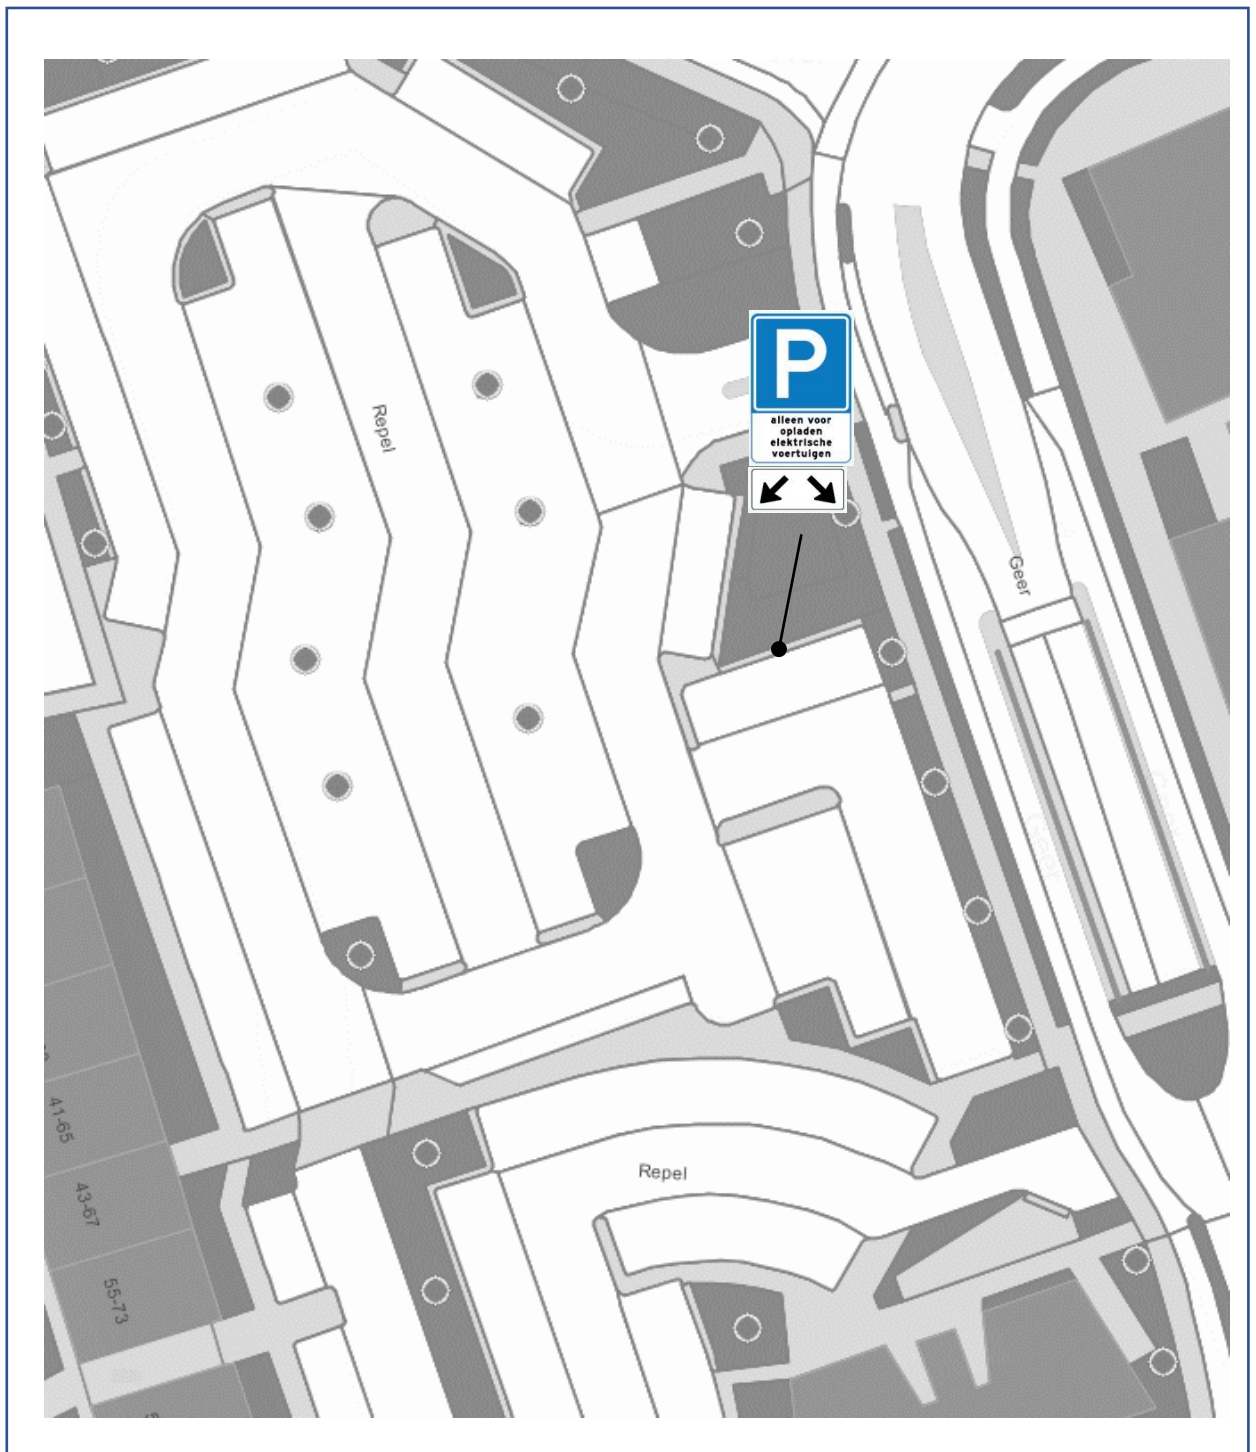

2023VB37 Tekening verkeersbesluit Verzamelverkeersbesluit Elaad - Sportlaan

2023VB37 Tekening verkeersbesluit Verzamelverkeersbesluit Elaad - Strijpsebaan

2023VB37 Tekening verkeersbesluit Verzamelverkeersbesluit Elaad - Blaarthemseweg

2023VB37 Tekening verkeersbesluit Verzamelverkeersbesluit Elaad - Bolwerk

**2023VB37 Tekening verkeersbesluit
Verzamelverkeersbesluit Elaad – De Dom**

2023VB37 Tekening verkeersbesluit Verzamelverkeersbesluit Elaad – Fazant

2023VB37 Tekening verkeersbesluit Verzamelerverkeersbesluit Elaad – Koning Kyrieweg

2023VB37 Tekening verkeersbesluit Verzamelverkeersbesluit Elaad – Oude Kerkstraat

2023VB37 Tekening verkeersbesluit Verzamelverkeersbesluit Elaad – Repel