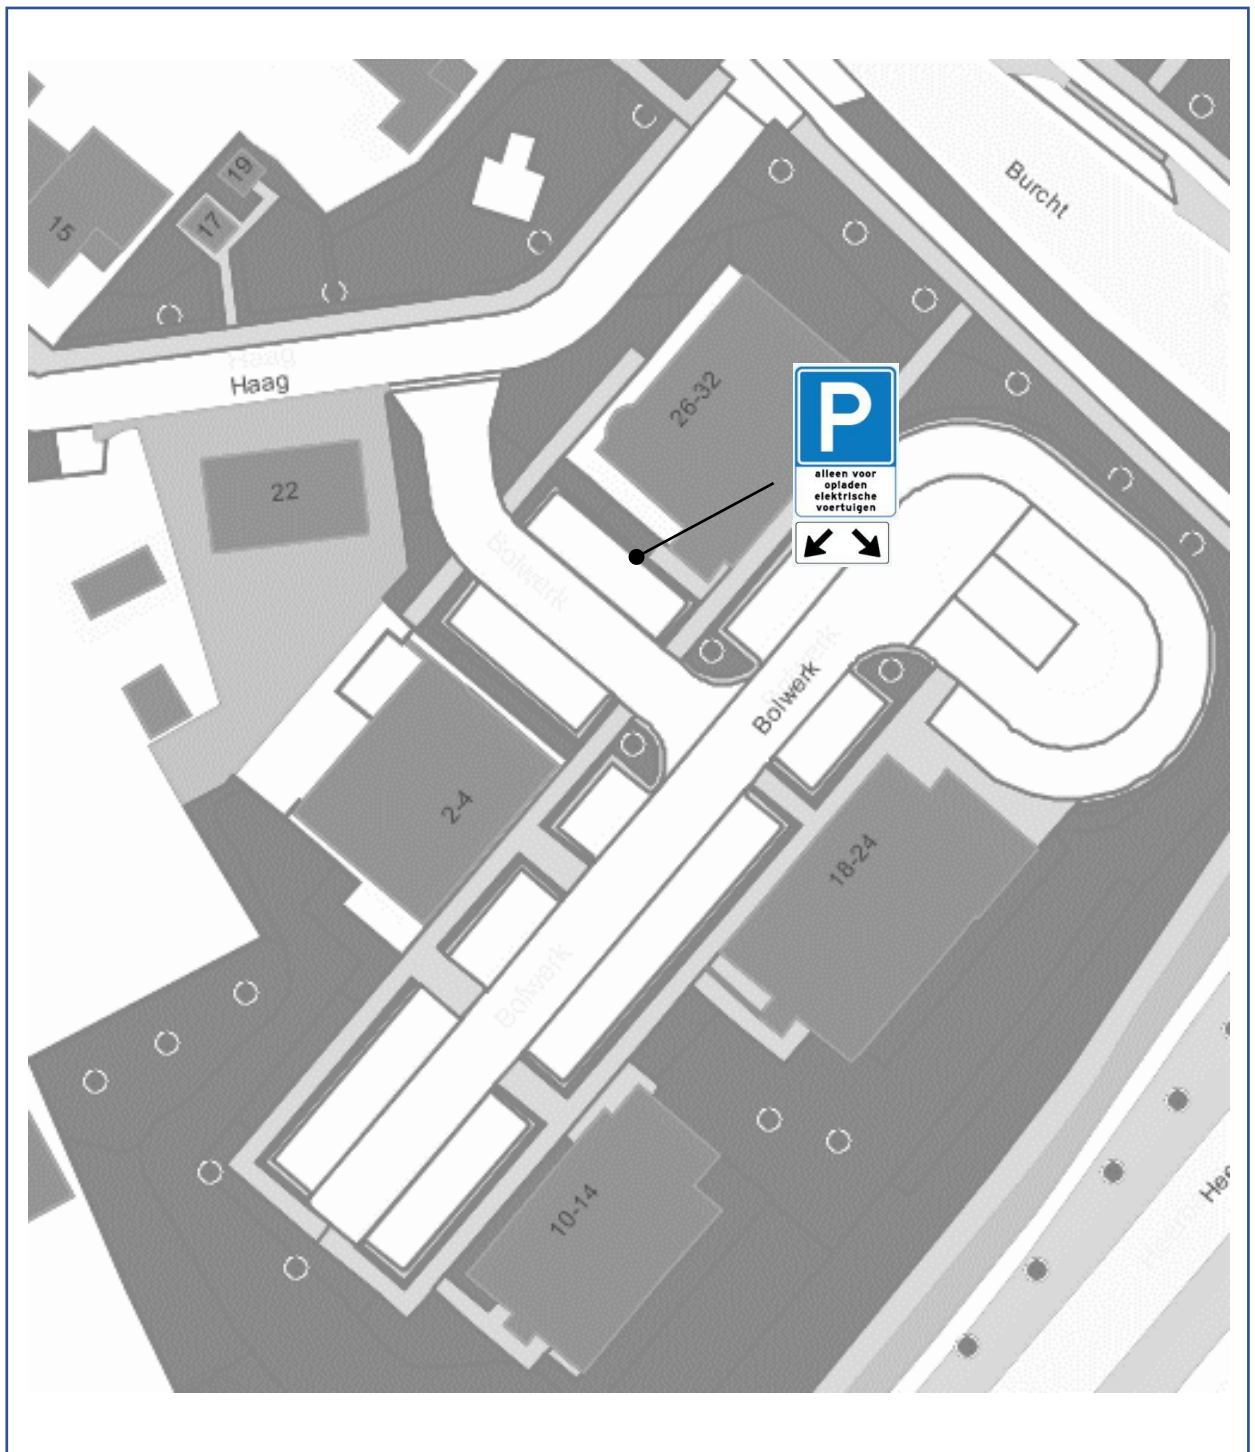

2023VB37 Tekening verkeersbesluit Verzamelverkeersbesluit Elaad - Abdijsgraven

2023VB37 Tekening verkeersbesluit Verzamelverkeersbesluit Elaad - Mariaplein

2023VB37 Tekening verkeersbesluit Verzamelverkeersbesluit Elaad - Pietershoek

2023VB37 Tekening verkeersbesluit Verzamelverkeersbesluit Elaad - Sportlaan

2023VB37 Tekening verkeersbesluit Verzamelverkeersbesluit Elaad - Strijpsebaan

2023VB37 Tekening verkeersbesluit Verzamelverkeersbesluit Elaad - Blaarthemseweg

2023VB37 Tekening verkeersbesluit Verzamelverkeersbesluit Elaad - Bolwerk

**2023VB37 Tekening verkeersbesluit
Verzamelverkeersbesluit Elaad – De Dom**

2023VB37 Tekening verkeersbesluit Verzamelverkeersbesluit Elaad – Fazant

2023VB37 Tekening verkeersbesluit Verzamelerverkeersbesluit Elaad – Koning Kyrieweg

2023VB37 Tekening verkeersbesluit Verzamelverkeersbesluit Elaad – Oude Kerkstraat

2023VB37 Tekening verkeersbesluit Verzamelverkeersbesluit Elaad – Repel