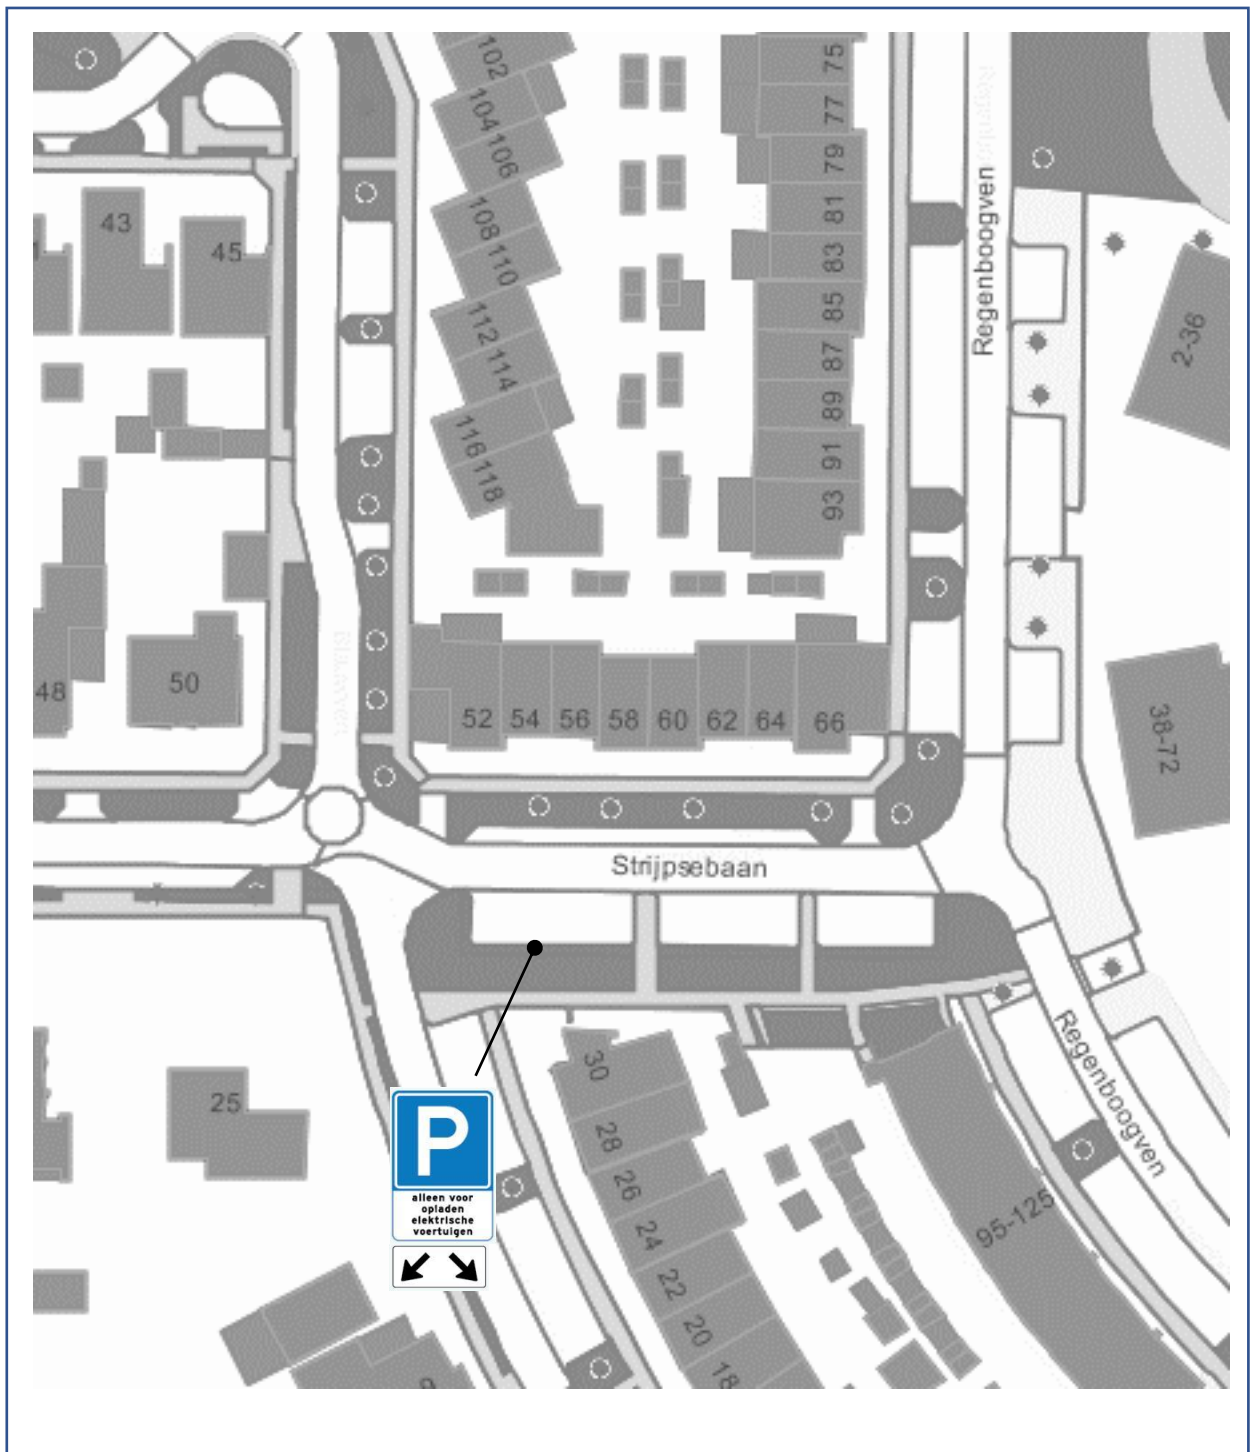

2023VB37 Tekening verkeersbesluit Verzamelverkeersbesluit Elaad - Abdijsgraven

2023VB37 Tekening verkeersbesluit Verzamelverkeersbesluit Elaad - Mariaplein

2023VB37 Tekening verkeersbesluit Verzamelverkeersbesluit Elaad - Pietershoek

2023VB37 Tekening verkeersbesluit Verzamelverkeersbesluit Elaad - Sportlaan

2023VB37 Tekening verkeersbesluit Verzamelverkeersbesluit Elaad - Strijpsebaan

2023VB37 Tekening verkeersbesluit Verzamelverkeersbesluit Elaad - Blaarthemseweg

2023VB37 Tekening verkeersbesluit Verzamelverkeersbesluit Elaad - Bolwerk

**2023VB37 Tekening verkeersbesluit
Verzamelverkeersbesluit Elaad – De Dom**

2023VB37 Tekening verkeersbesluit Verzamelverkeersbesluit Elaad – Fazant

2023VB37 Tekening verkeersbesluit Verzamelerverkeersbesluit Elaad – Koning Kyrieweg

2023VB37 Tekening verkeersbesluit Verzamelverkeersbesluit Elaad – Oude Kerkstraat

2023VB37 Tekening verkeersbesluit Verzamelverkeersbesluit Elaad – Repel