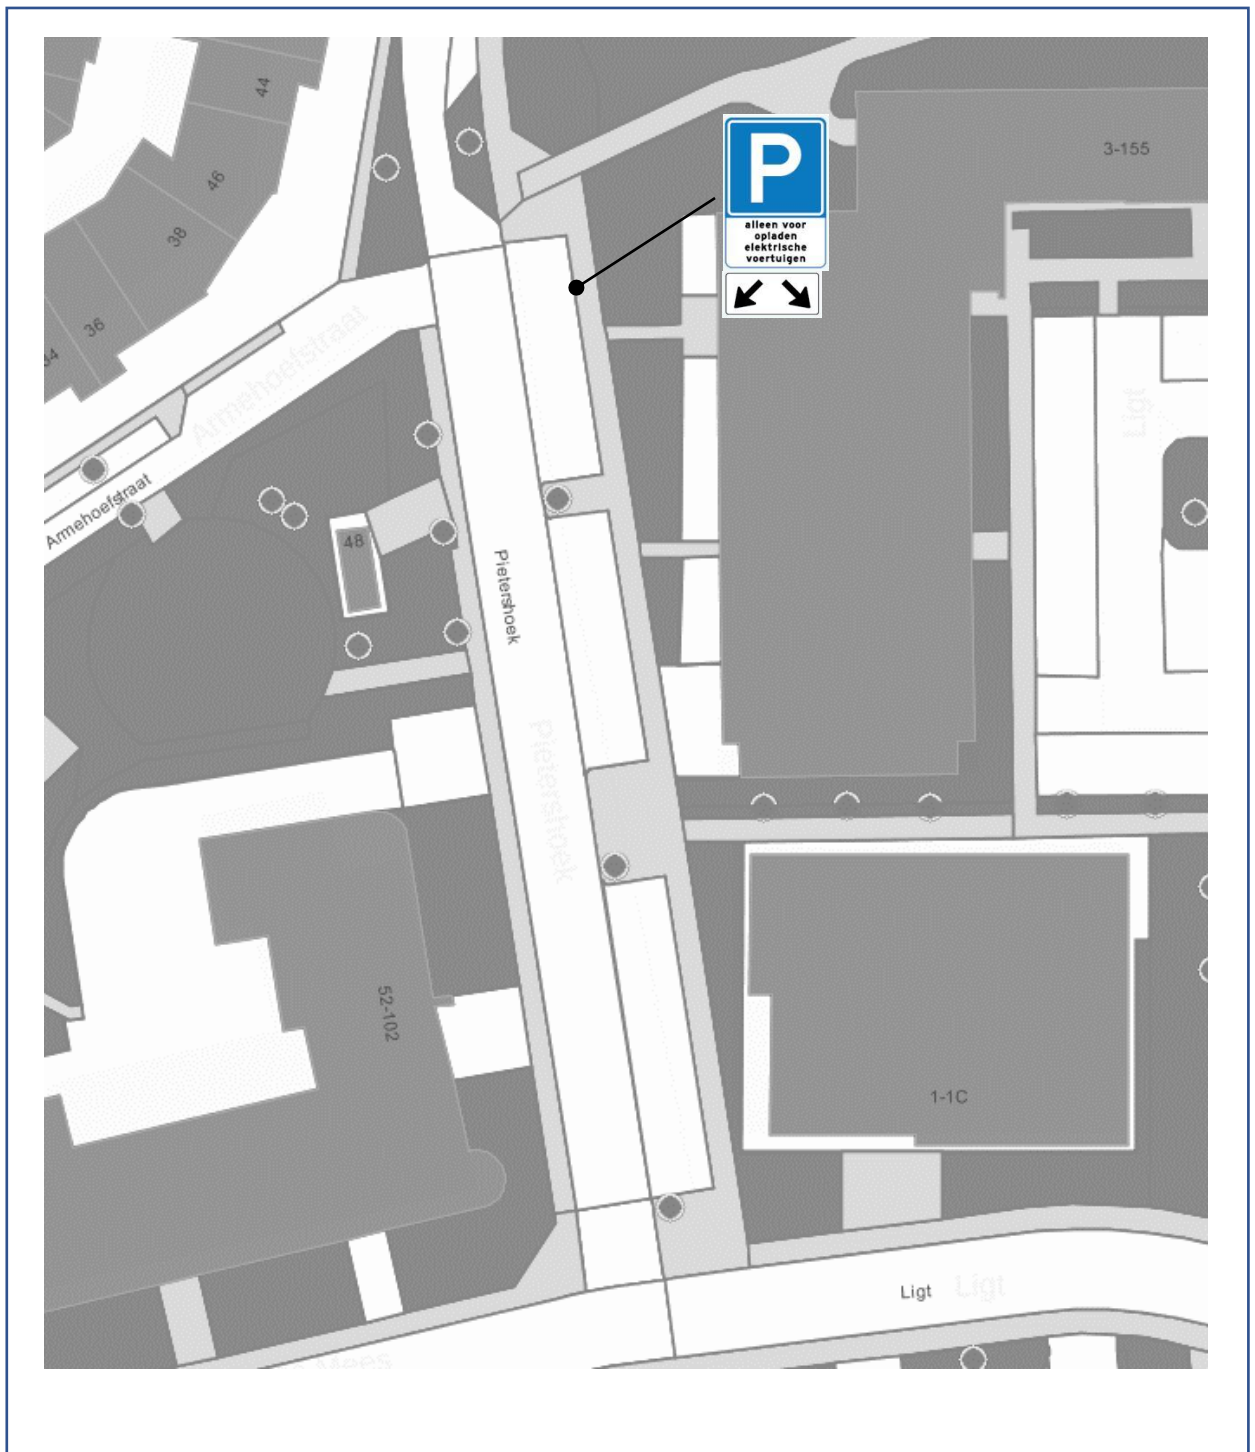

2023VB37 Tekening verkeersbesluit Verzamelverkeersbesluit Elaad - Abdijsgraven

2023VB37 Tekening verkeersbesluit Verzamelverkeersbesluit Elaad - Mariaplein

2023VB37 Tekening verkeersbesluit Verzamelverkeersbesluit Elaad - Pietershoek

2023VB37 Tekening verkeersbesluit Verzamelverkeersbesluit Elaad - Sportlaan

2023VB37 Tekening verkeersbesluit Verzamelverkeersbesluit Elaad - Strijpsebaan

2023VB37 Tekening verkeersbesluit Verzamelverkeersbesluit Elaad - Blaarthemseweg

2023VB37 Tekening verkeersbesluit Verzamelverkeersbesluit Elaad - Bolwerk

**2023VB37 Tekening verkeersbesluit
Verzamelverkeersbesluit Elaad – De Dom**

2023VB37 Tekening verkeersbesluit Verzamelverkeersbesluit Elaad – Fazant

2023VB37 Tekening verkeersbesluit Verzamelerverkeersbesluit Elaad – Koning Kyrieweg

2023VB37 Tekening verkeersbesluit Verzamelverkeersbesluit Elaad – Oude Kerkstraat

2023VB37 Tekening verkeersbesluit Verzamelverkeersbesluit Elaad – Repel