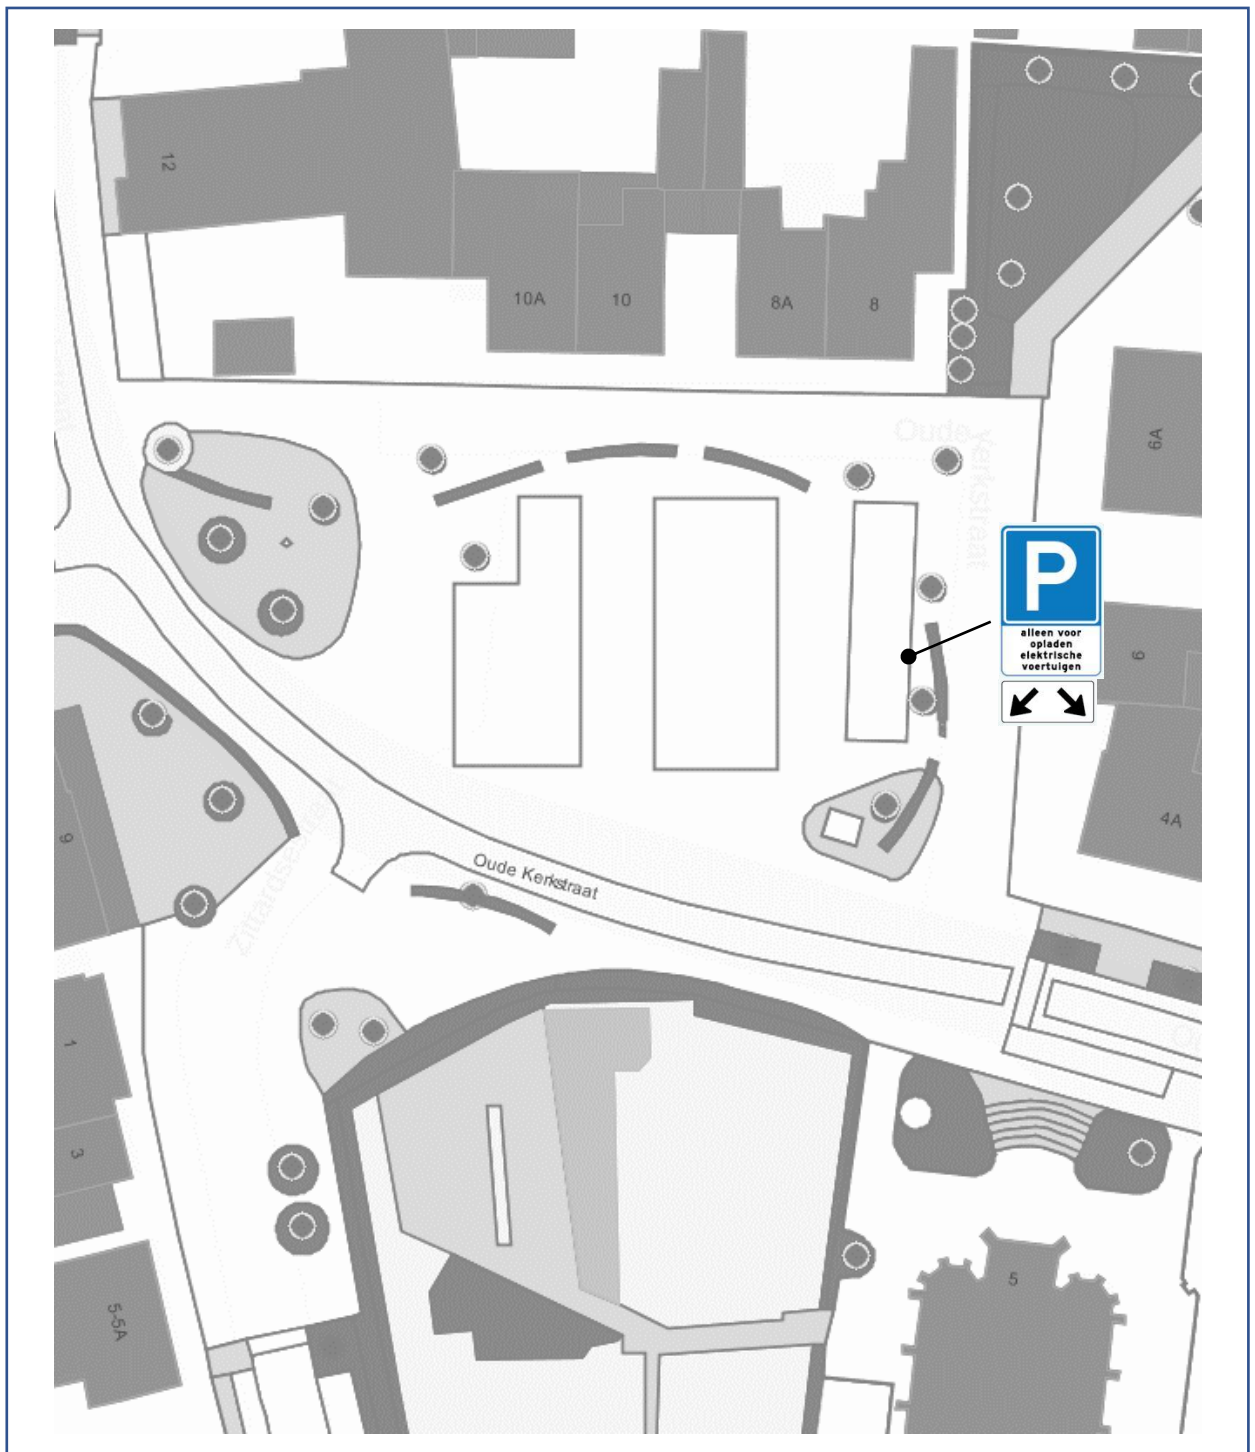

2023VB37 Tekening verkeersbesluit Verzamelverkeersbesluit Elaad - Abdijsgraven

2023VB37 Tekening verkeersbesluit Verzamelverkeersbesluit Elaad - Mariaplein

2023VB37 Tekening verkeersbesluit Verzamelverkeersbesluit Elaad - Pietershoek

2023VB37 Tekening verkeersbesluit Verzamelverkeersbesluit Elaad - Sportlaan

2023VB37 Tekening verkeersbesluit Verzamelverkeersbesluit Elaad - Strijpsebaan

2023VB37 Tekening verkeersbesluit Verzamelverkeersbesluit Elaad - Blaarthemseweg

2023VB37 Tekening verkeersbesluit Verzamelverkeersbesluit Elaad - Bolwerk

**2023VB37 Tekening verkeersbesluit
Verzamelverkeersbesluit Elaad – De Dom**

2023VB37 Tekening verkeersbesluit Verzamelverkeersbesluit Elaad – Fazant

2023VB37 Tekening verkeersbesluit Verzamelerverkeersbesluit Elaad – Koning Kyrieweg

2023VB37 Tekening verkeersbesluit Verzamelverkeersbesluit Elaad – Oude Kerkstraat

2023VB37 Tekening verkeersbesluit Verzamelverkeersbesluit Elaad – Repel