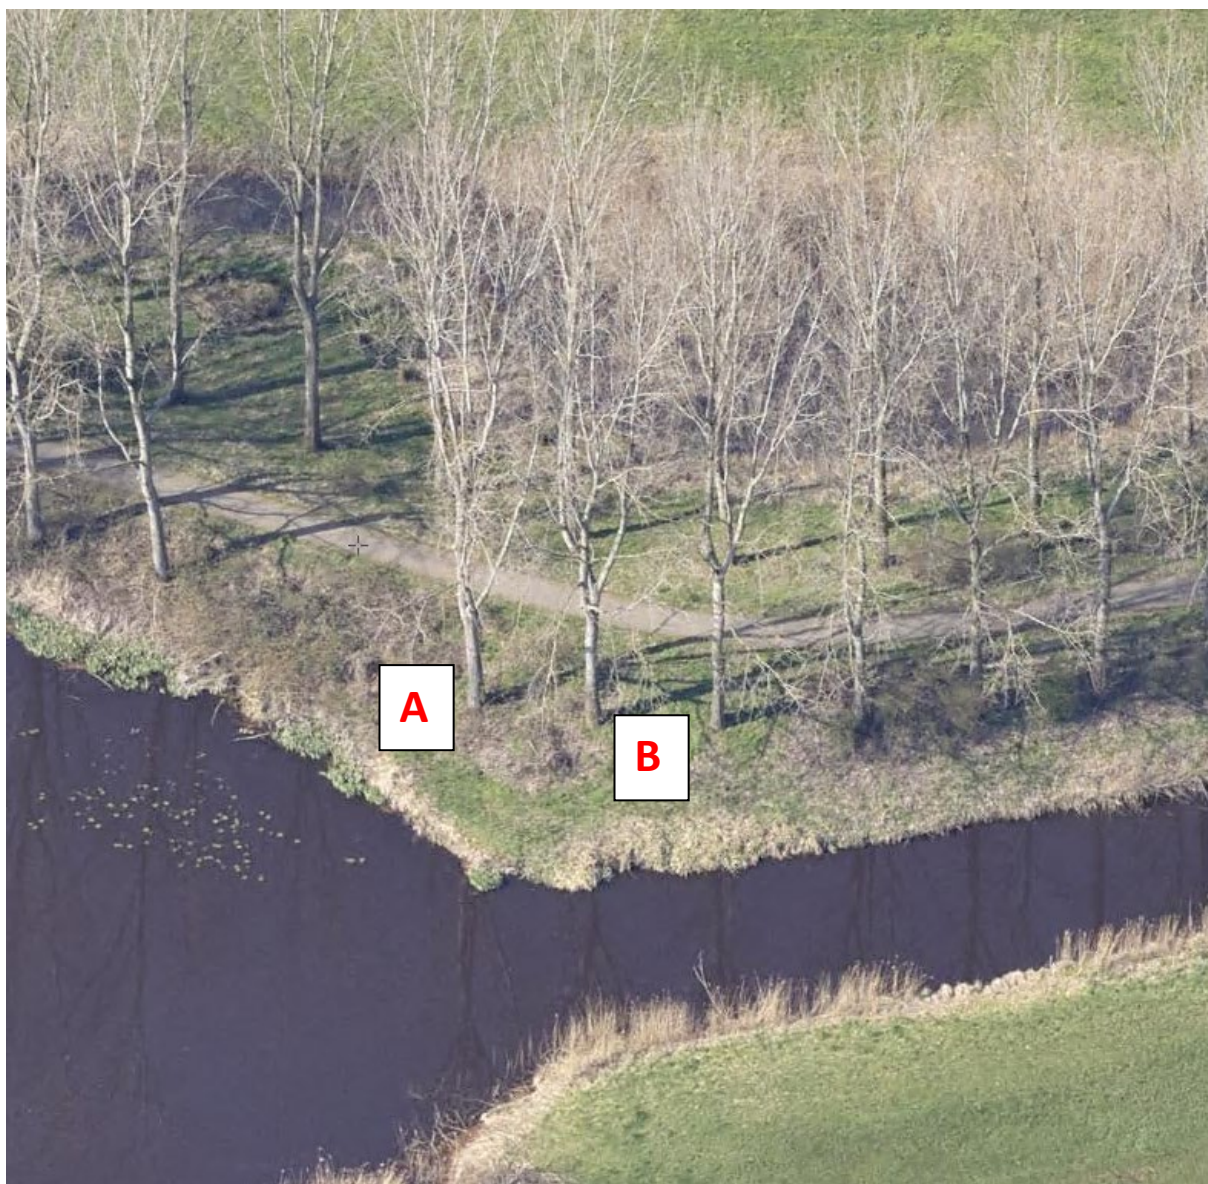

## Specificatie onderdeel kappen

Te kappen bomen:

Locatie: Haagsedijk te gemeente Etten-Leur

A: populier → diameter: 42 cm

B: populier → diameter: 38 cm

Her te planten bomen:

C: populier

D: populier