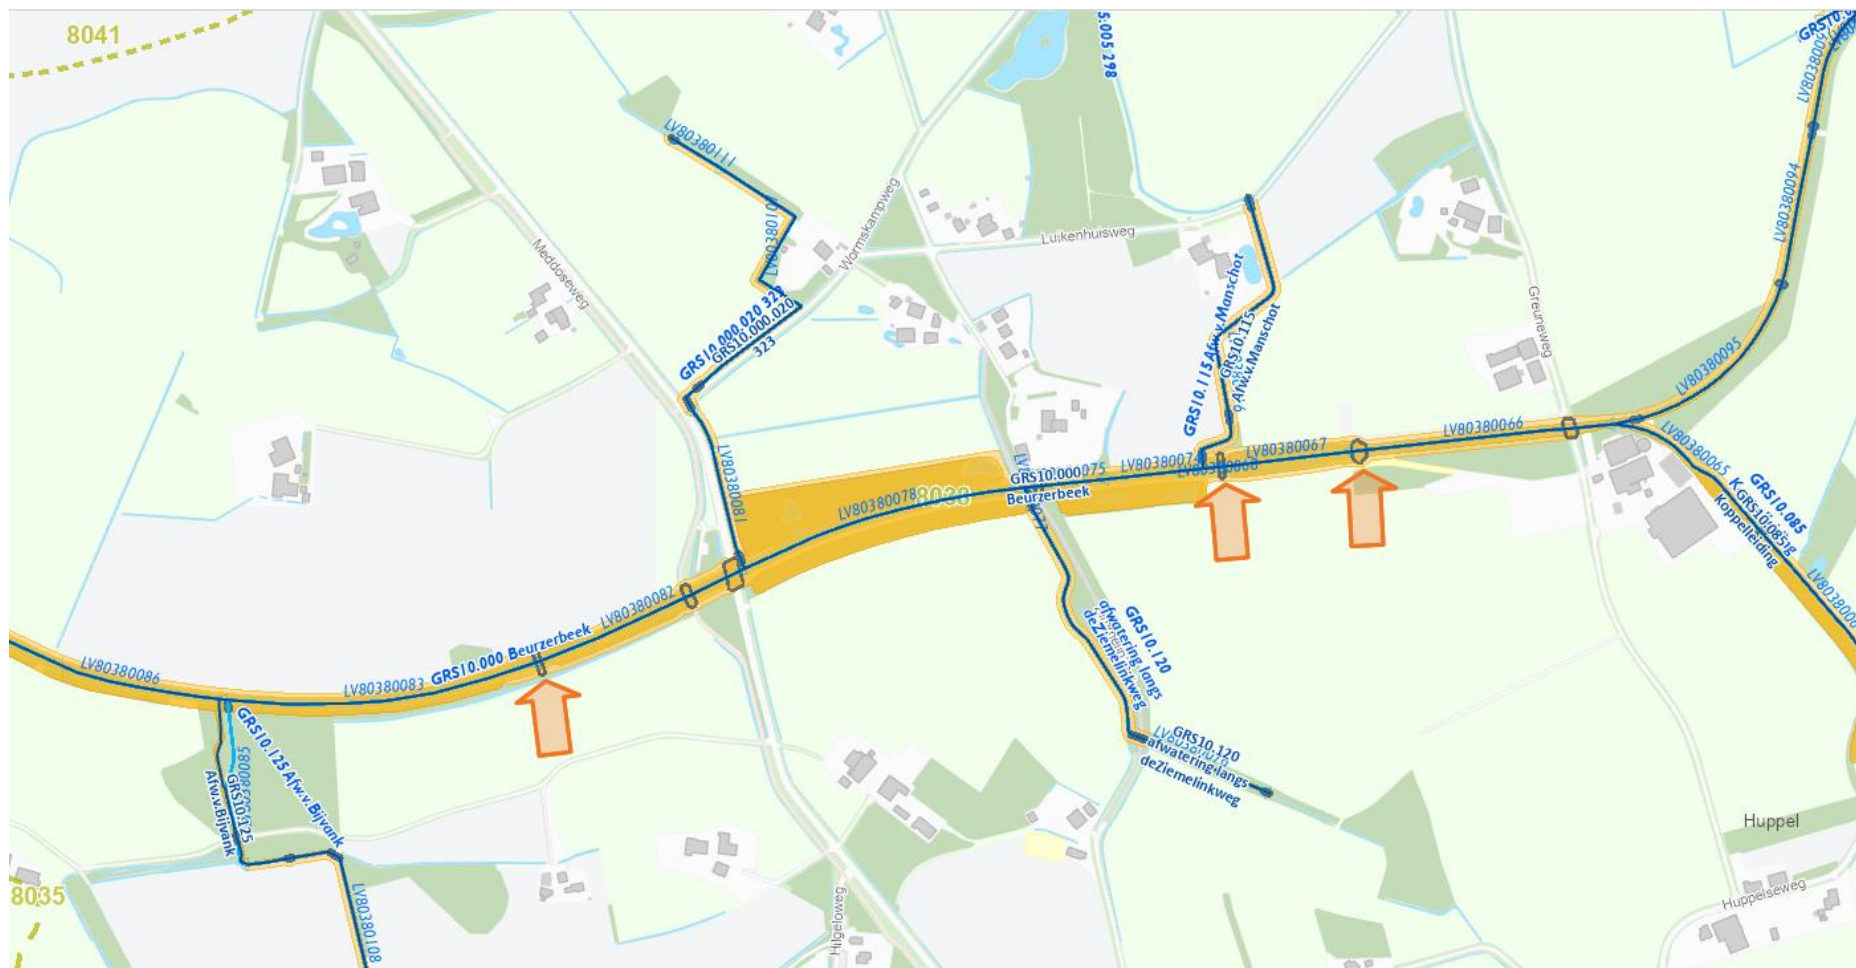

Wijzigingen zonering legger

Kernzone kunstwerk vervalt