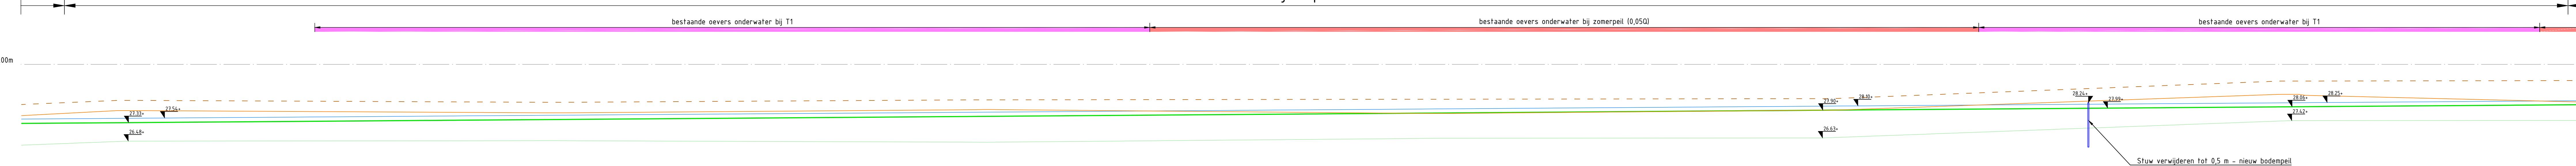

Overzicht
SCHAAL 1:1000

traject profiel 2