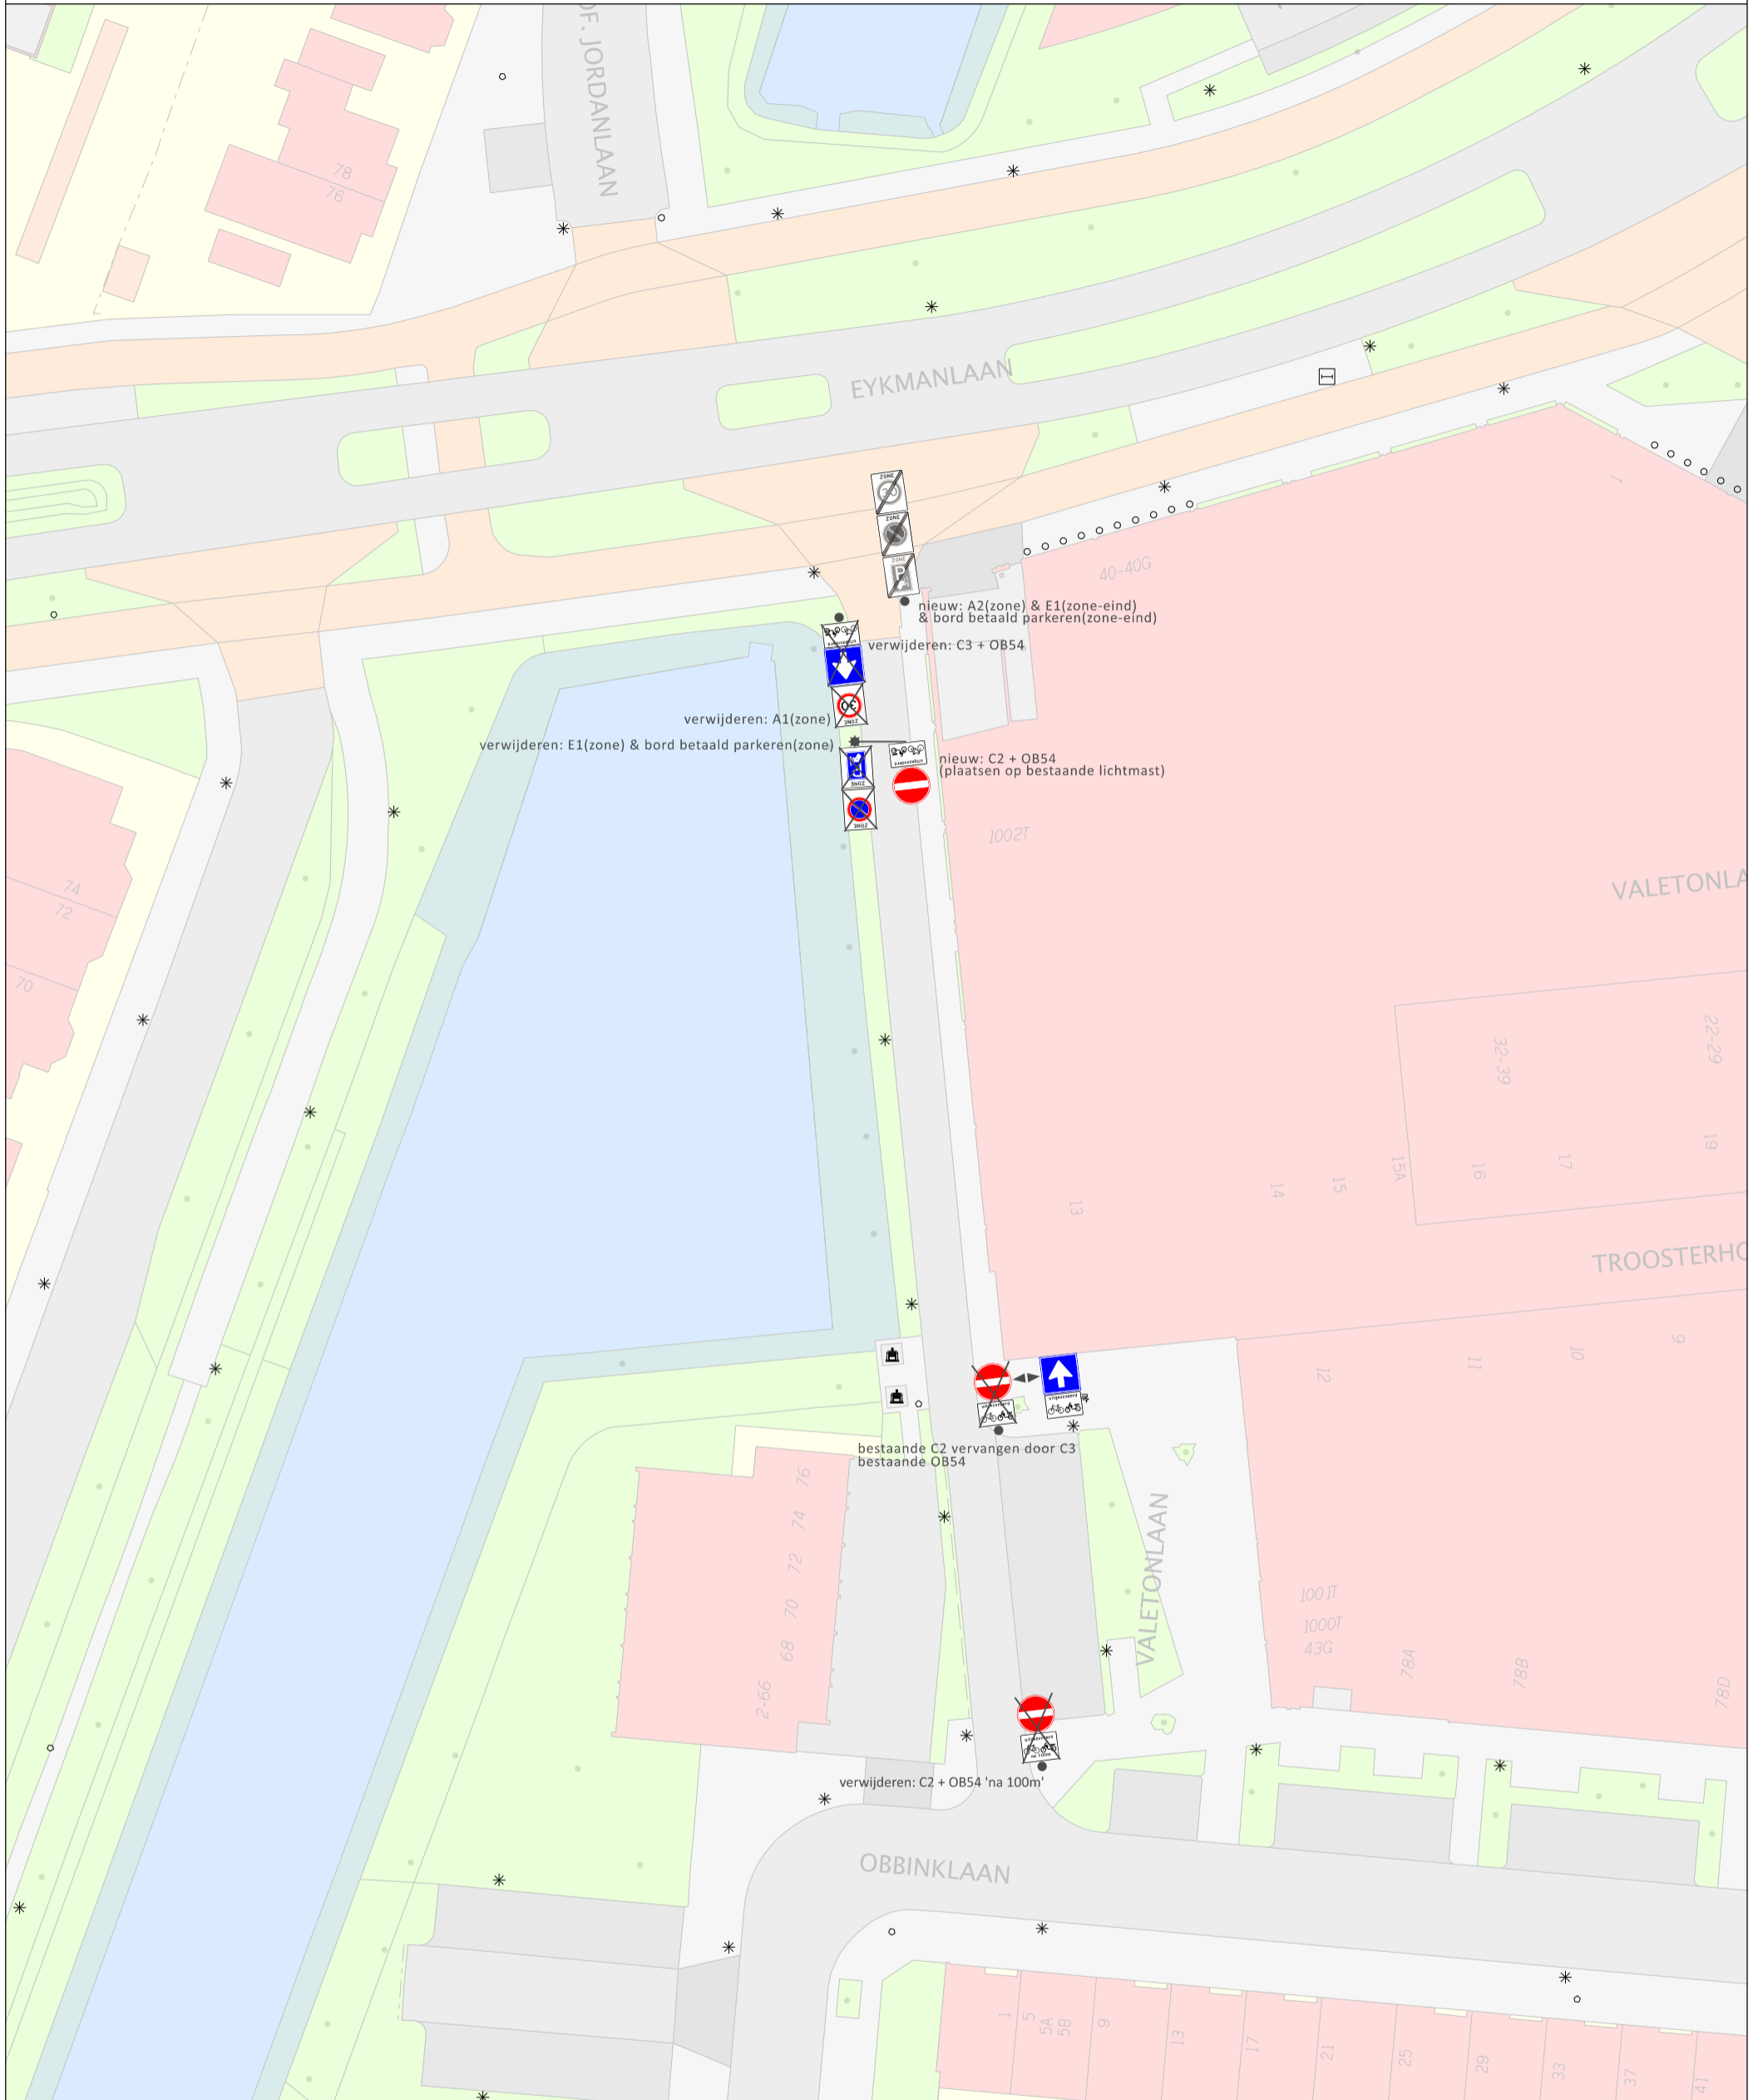

Aanpassing omdraaien rijrichting Valetonlaan

LEGENDA

(RVV)-borden

Gemeente Utrecht
 Gilde S&M, Subgilde Mobiliteit
Stadsplateau 1 | Postbus 8406 | 3503 RK | 030 - 286 23 78

Kruispunten rondom WC De Gaard

Datum		Status	
2 augustus 2023		CONCEPT	
Ontwerper	Formaat	Schaal	Blad
J. Smedts	A3	1:500	1 uit 2
Versie	Datum	Ontwerper	Aanpassingen
0	02/02/23	JS	start document
2	02/08/23		

0mm
20mm
40mm
60mm