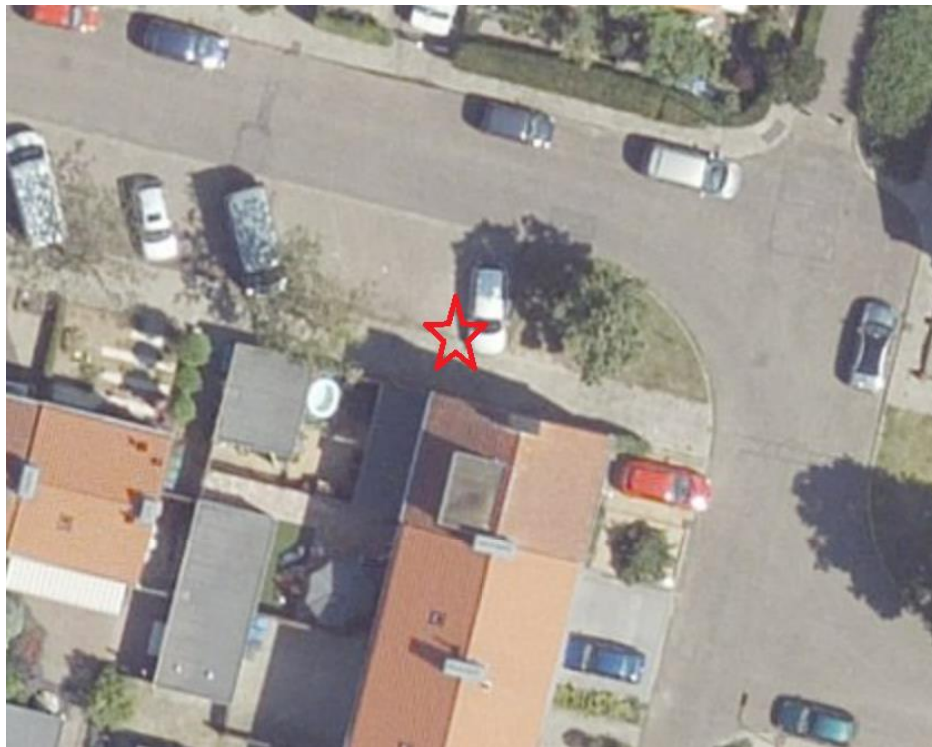

Gemeente Rheden-Verkeersbesluit-Velp-De Straatweiden 49-oplaadpunt  
RHD2023-VKB-242  
Zaaknummer 881639

Bijlage Locatie elektrische laadpaal

**Bovenaanzicht**

**Zijaanzicht**