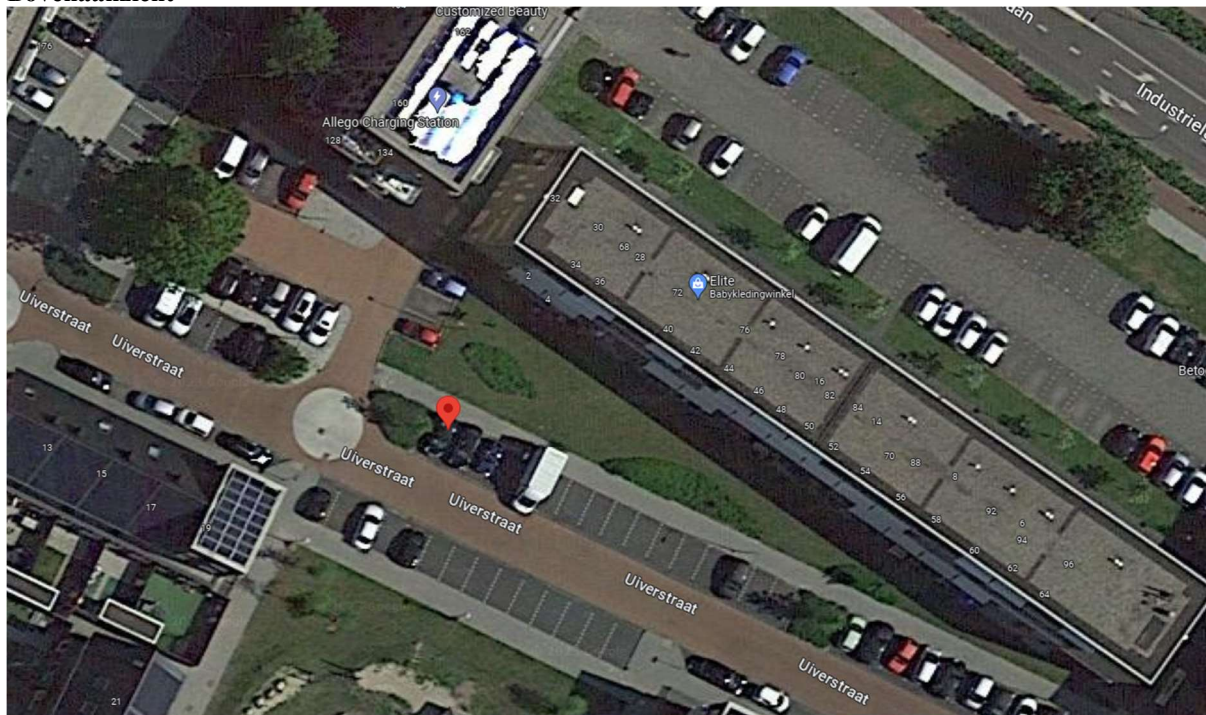

Startdocument - Uiverstraat 4, Veenendaal

Referentie: GOR-RP-23-4956

Locatie

Realisatie adres: Uiverstraat 4, 3903AG Veenendaal
Coördinaten (Lat, Lng): 52.0183205645, 5.5534809879

Bovenaanzicht

Zijaanzicht