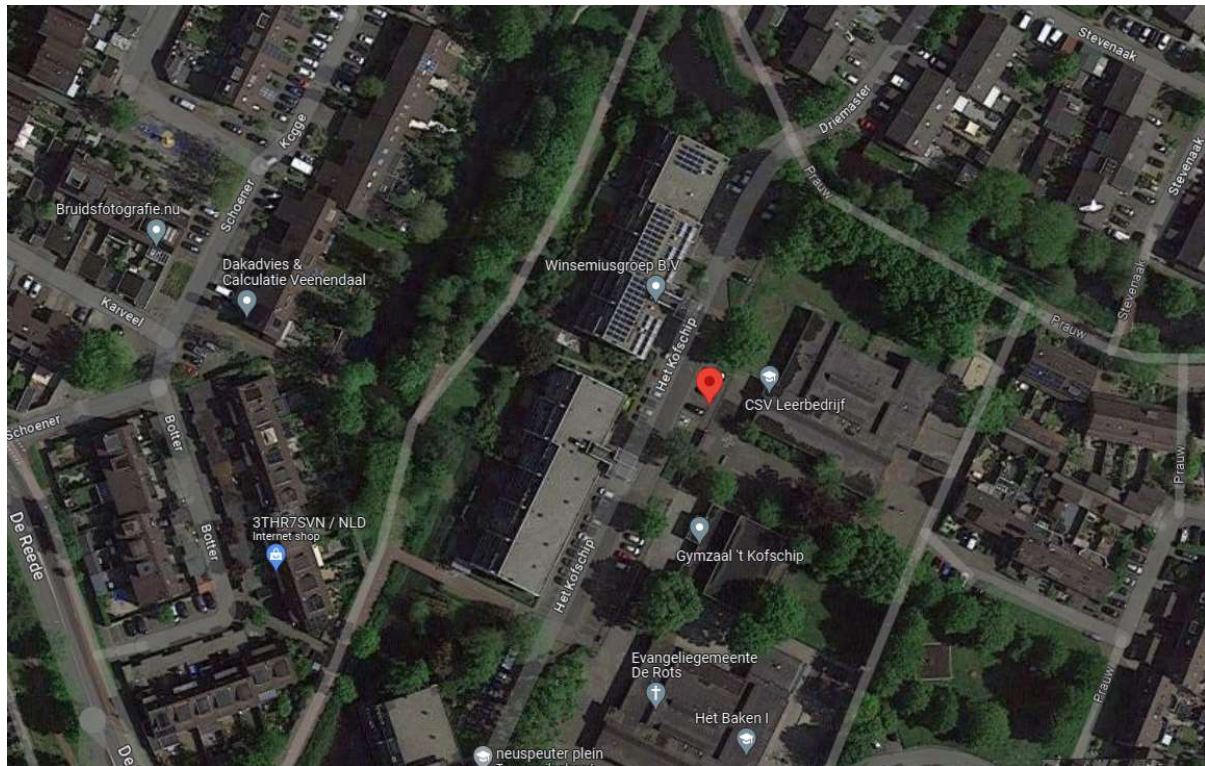

Startdocument - 't Kofschip 125, Veenendaal

Referentie: GOR-RP-23-4881

Locatie

Realisatie adres: 't Kofschip 125, 3904RR Veenendaal
Coördinaten (Lat, Lng): 52.0239039148, 5.5346671271

Bovenaanzicht

Zijaanzicht