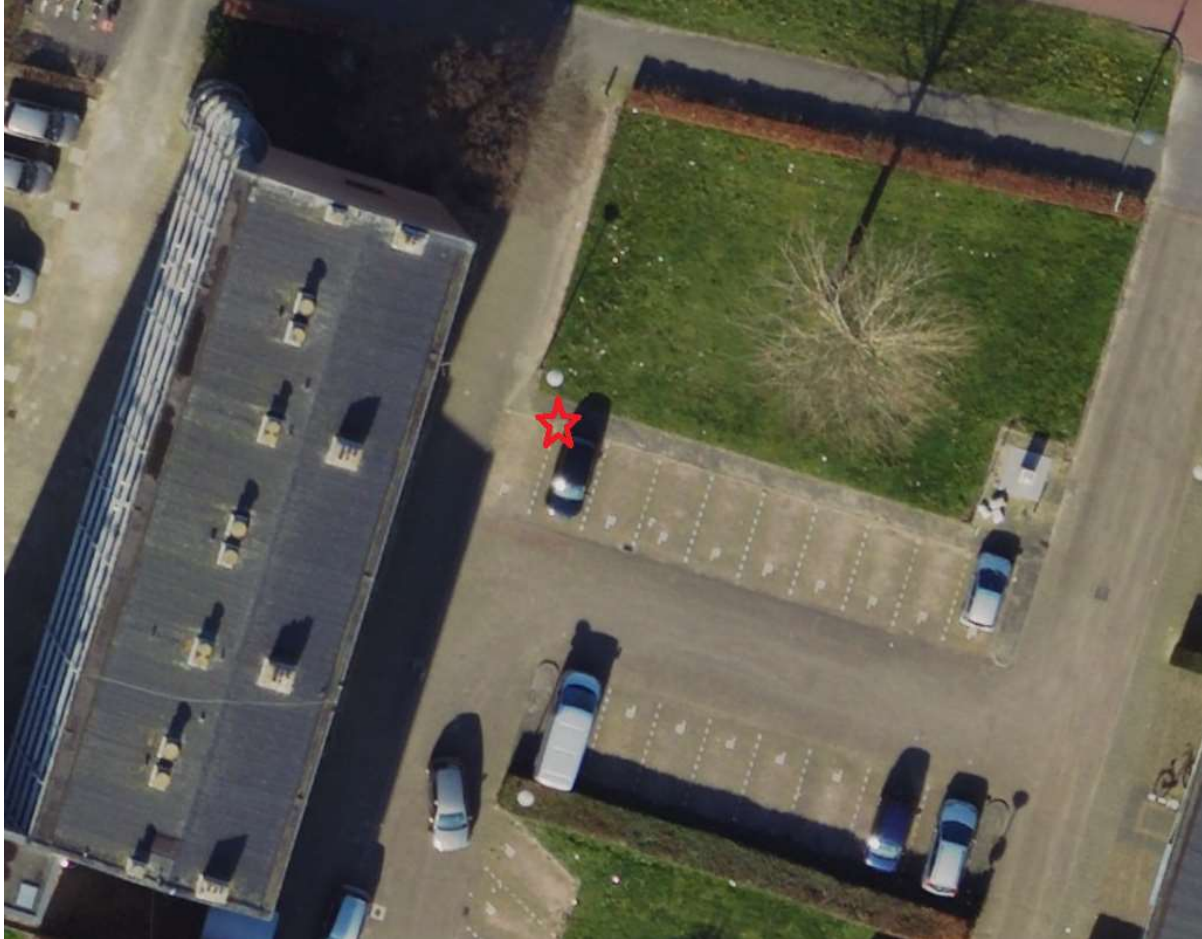

Startdocument - Schrijverspark 98 03, Veenendaal

Referentie: GOR-RP-23-4959

Locatie

Realisatie adres: Schrijverspark 98 03, 3901PS Veenendaal
Coördinaten (Lat, Lng): 52.0246094509, 5.5613202295

Bovenaanzicht

Zijaanzicht

Startdocument - Schrijverspark 98 03, Veenendaal

Referentie: GOR-RP-23-4959