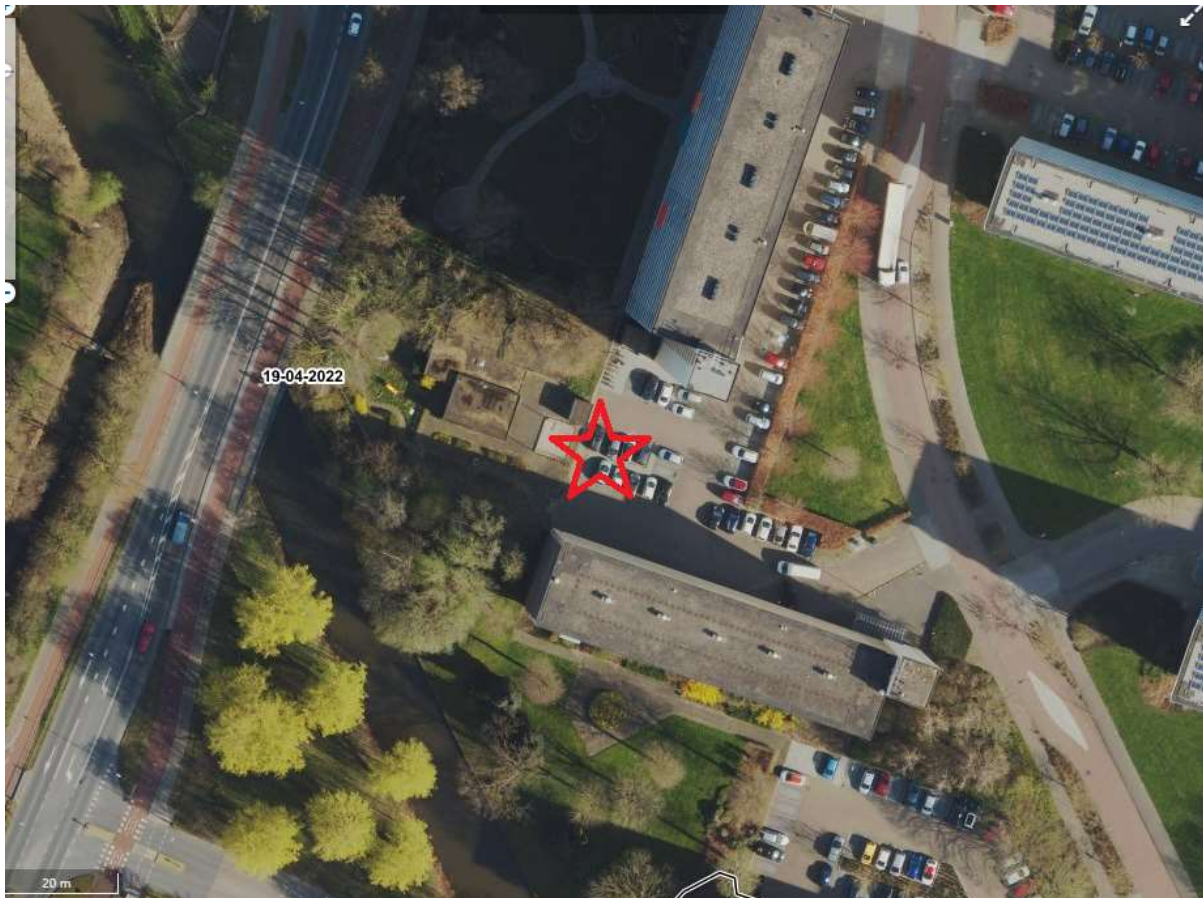

Startdocument - Prins Willem-Alexanderpark 245, Veenendaal

Referentie: GOR-RP-23-4936

Locatie

Realisatie adres: Prins Willem-Alexanderpark 245, 3905CH Veenendaal
Coördinaten (Lat, Lng): 52.0283963943, 5.5430679743

Bovenaanzicht

Zijaanzicht

Startdocument - Prins Willem-Alexanderpark 245, Veenendaal

Referentie: GOR-RP-23-4936