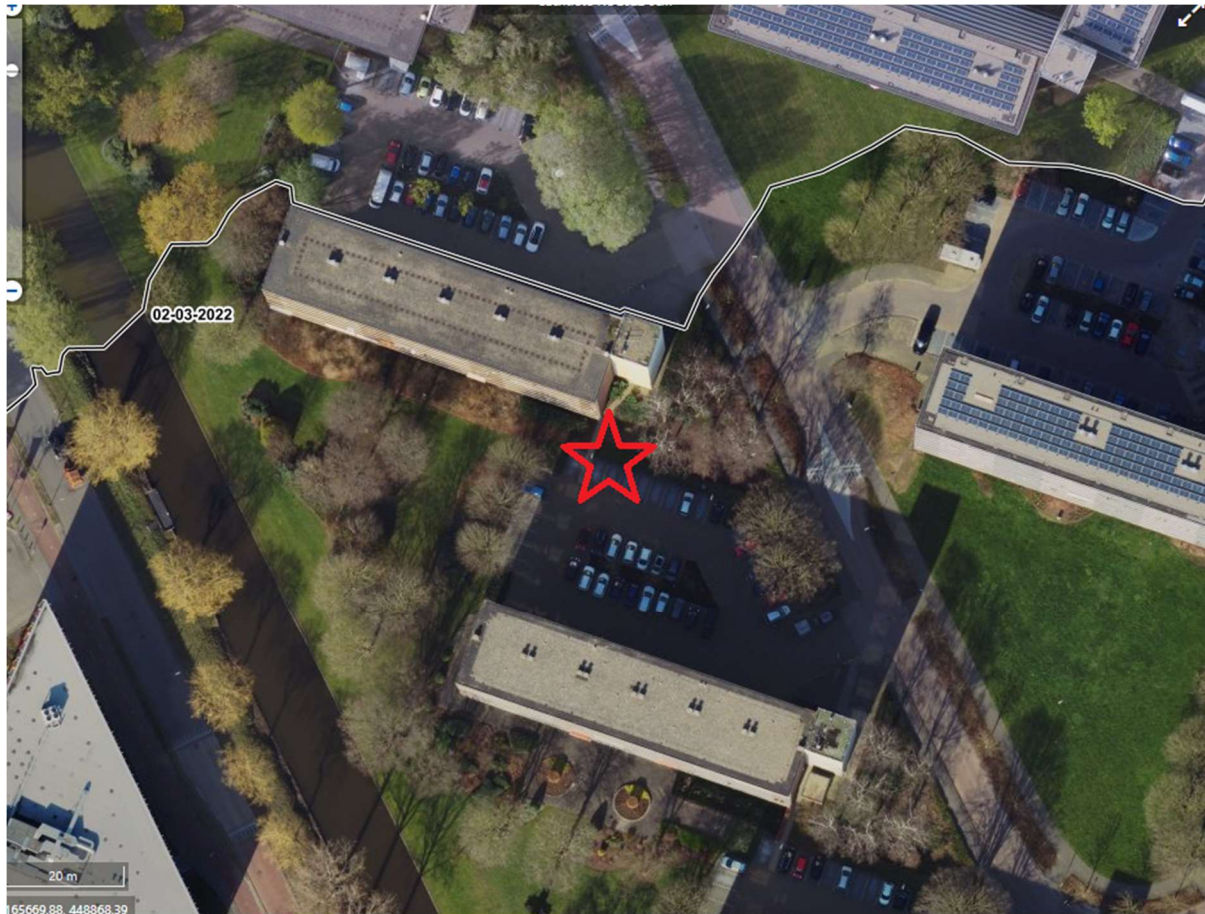

# Startdocument - Prins Willem-Alexanderpark 165 GA05, Veenendaal

Referentie: GOR-RP-23-4859

## Locatie

Realisatie adres: Prins Willem-Alexanderpark 165 GA05, 3905CE Veenendaal  
Coördinaten (Lat, Lng): 52.0273891881, 5.5441237817

## Bovenaanzicht