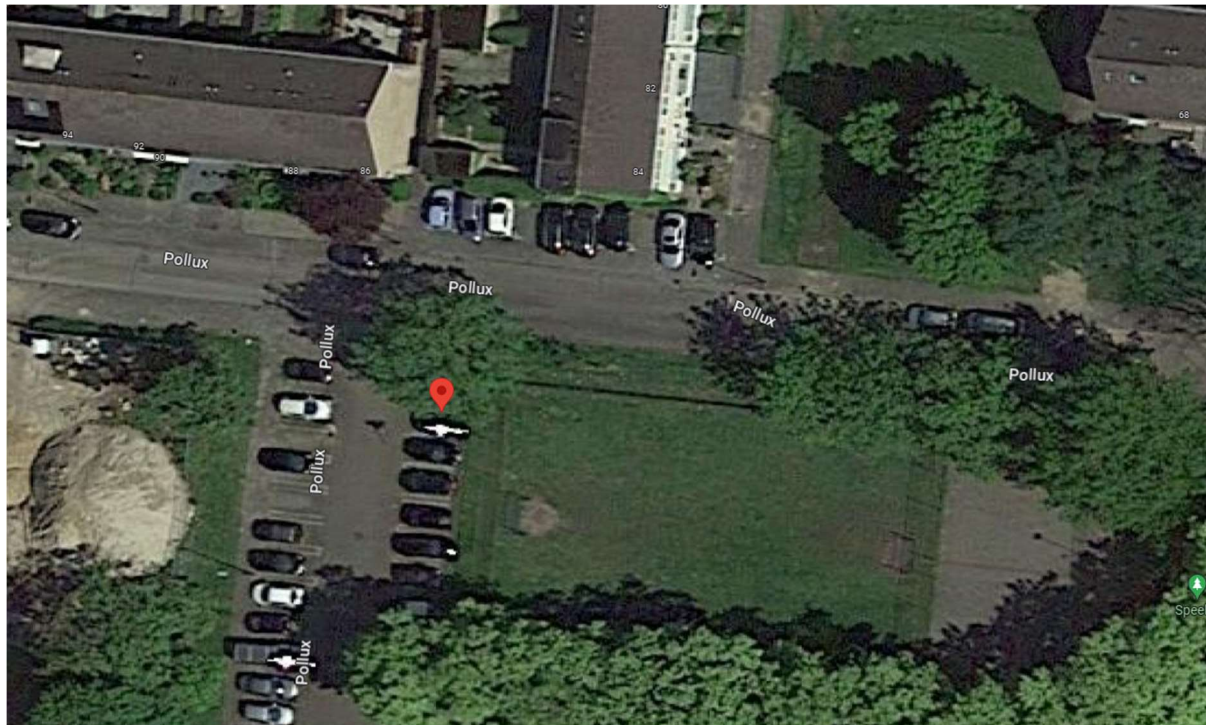

Startdocument - Pollux 84, Veenendaal

Referentie: GOR-RP-23-4953

Locatie

Realisatie adres: Pollux 84, 3902TP Veenendaal
Coördinaten (Lat, Lng): 52.02643356, 5.567738924

Bovenaanzicht

Zijaanzicht