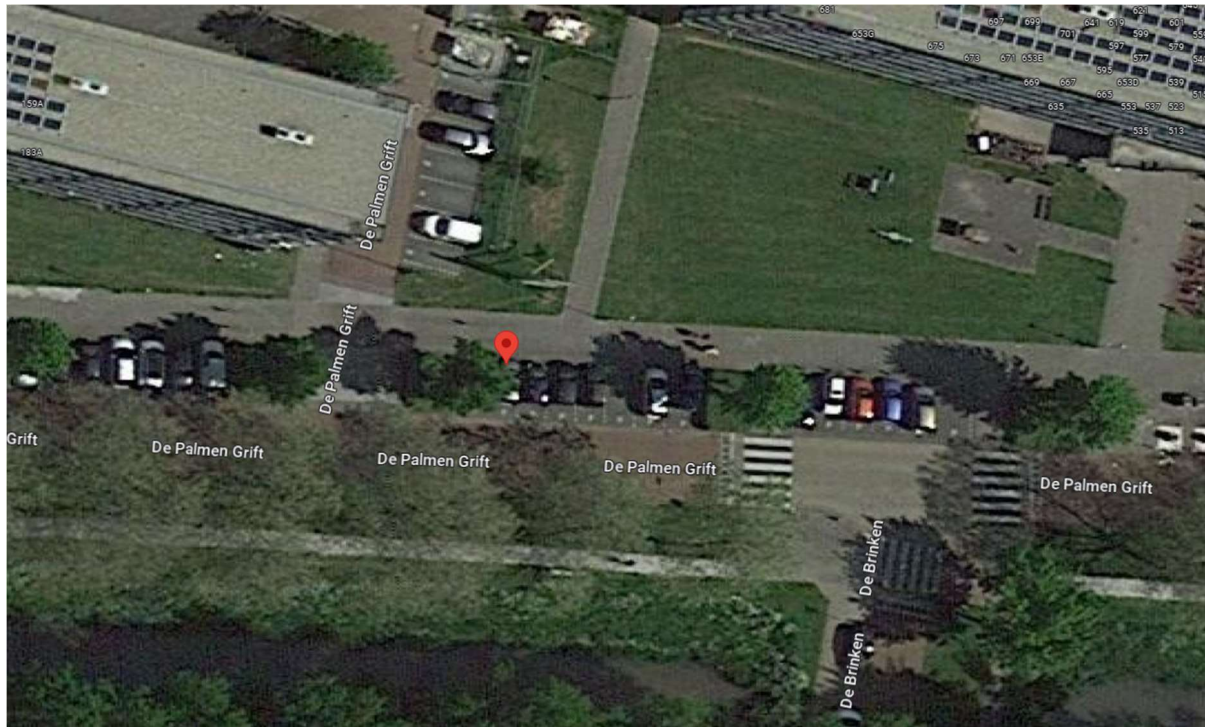

Startdocument - De Palmen Grift 289, Veenendaal

Referentie: GOR-RP-23-4952

Locatie

Realisatie adres: De Palmen Grift 289, 3901NG Veenendaal
Coördinaten (Lat, Lng): 52.0212375753, 5.5608265548

Bovenaanzicht

Zijaanzicht

Startdocument - De Palmen Grift 289, Veenendaal

Referentie: GOR-RP-23-4952