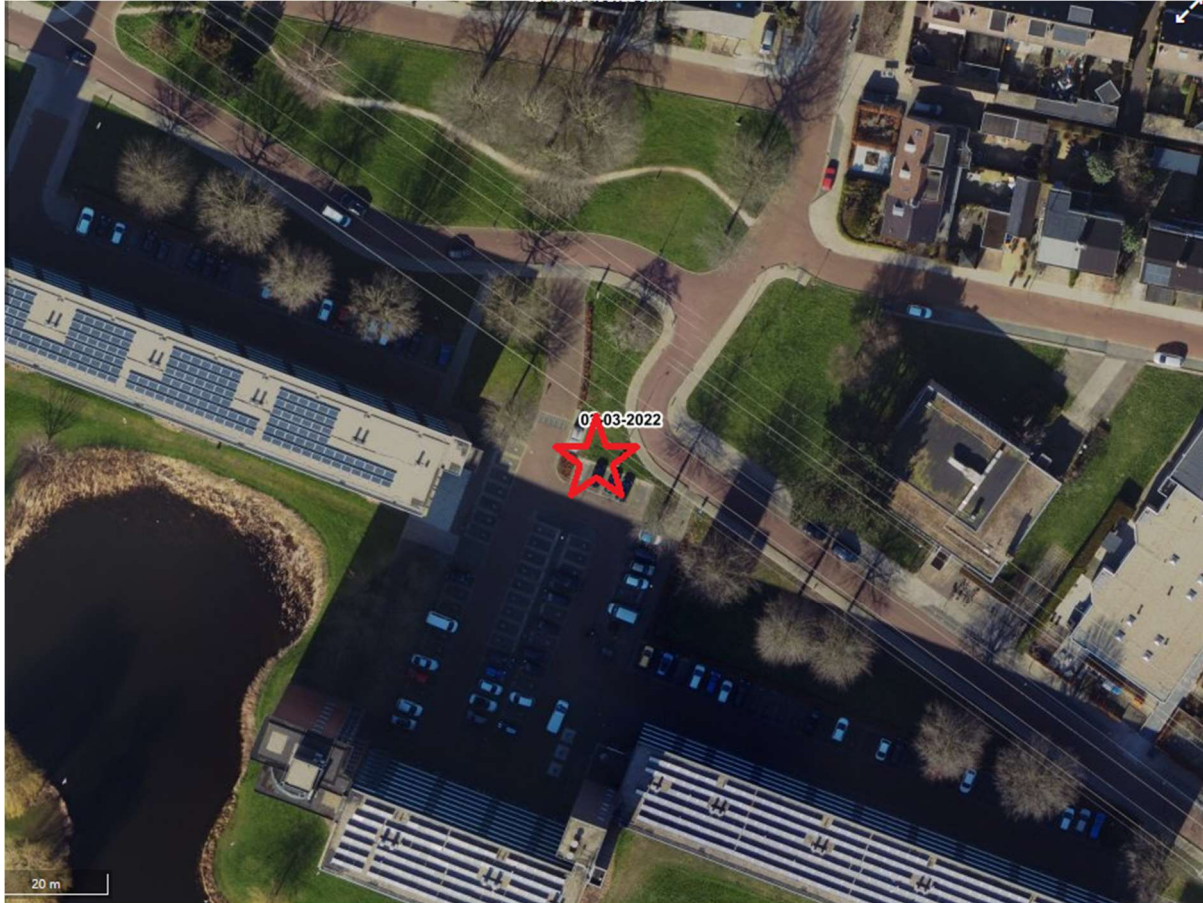

Startdocument - De Grote Pekken 160 A, Veenendaal

Referentie: GOR-RP-23-4856

Locatie

Realisatie adres: De Grote Pekken 160 A, 3901JG Veenendaal
Coördinaten (Lat, Lng): 52.018732289, 5.5579639957

Bovenaanzicht

Zijaanzicht

Startdocument - De Grote Pekken 160 A, Veenendaal

Referentie: GOR-RP-23-4856