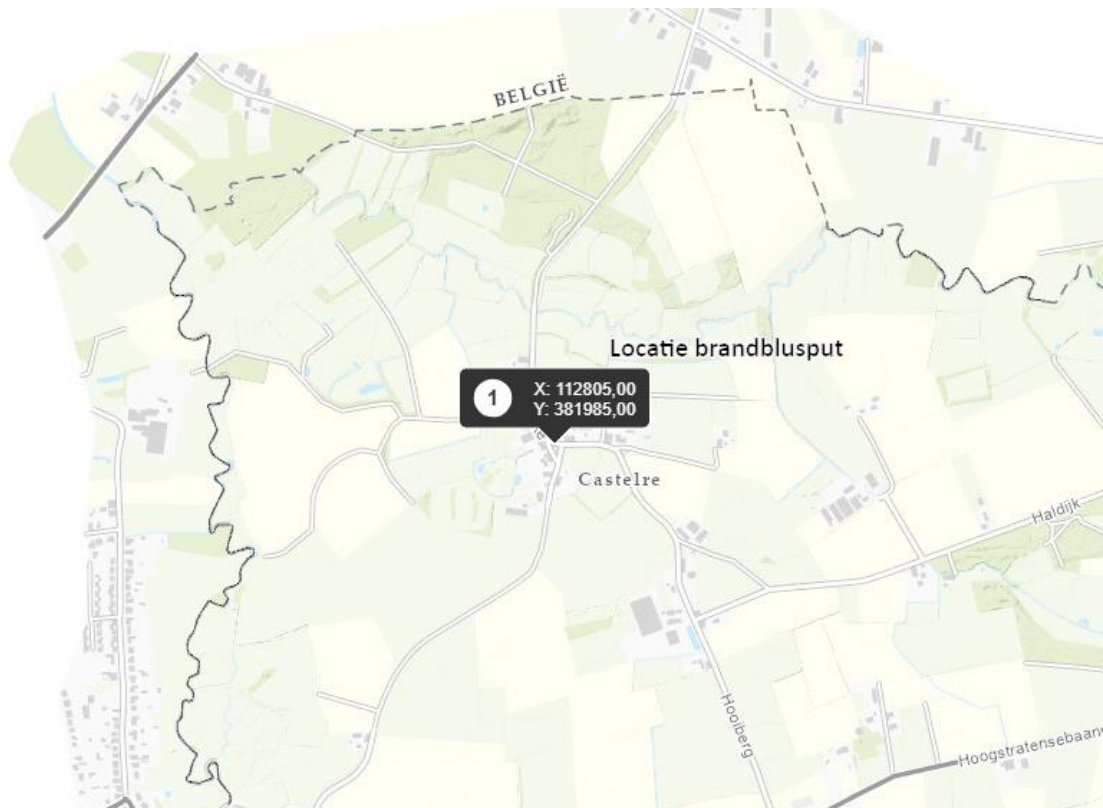

0652685241-A (locatie brandblusput)

**Boorlocatie - X en Y:**

X = 112805

Y = 381985