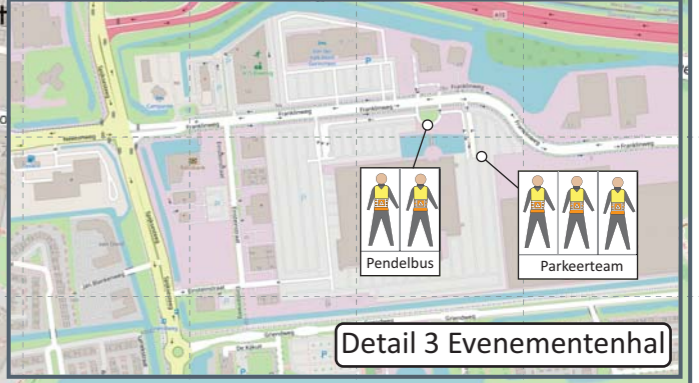

Fase 2: Zaterdag 18 nov. 09h t/m Zaterdag 18 nov 16h

- Liaison (37)
- Operationeel Coordinator (38)
- Sector Coordinator Vesting (39)
- Parkeercordinator Wolpherensedijk (40)
- Coördinator VKM (41)
- Coördinator Pendelbussen (42)
- Flex (09)
- Flex (09)

Trigion
Traffic Support
Part of Facicom

Traffic Support Events B.V.
Loggerweg 7
8042 PG Zwolle
038- 4256740
contact@trafficsupport.nl

Vinke Vision
Middelert 12a
3851 SP Ermelo
0341- 494403
www.vinkevision.nl

Peroneel & Afzettingen Fase 2 (regulier)

Project	Landelijke Intocht Sinterklaas	Project manager	J.Wiegman
Datum	Zaterdag 18 november 2023	Tekenaar	N.vAssen
Plaats	Gorinchem	Versie	6 (concept)
Locatie	Gorinchem	Datum	16-10-2023
Aantal bezoekers	nmb	Formaat	A1

Vertrouwelijk
Kaart
5b