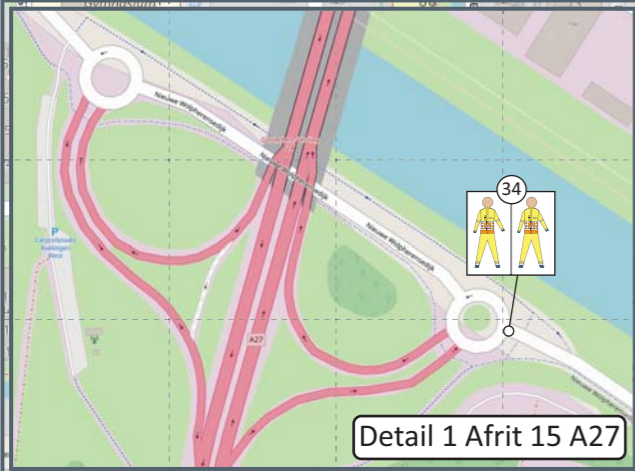

Fase 2: Zaterdag 18 nov. 09h t/m Zaterdag 18 nov 16h

- Liaison (37)
- Operationeel Coordinator (38)
- Sector Coordinator Vesting (39)
- Parkeercordinator Wolpherensedijk (40)
- Coördinator VKM (41)
- Coördinator Pendelbussen (42)
- Flex (09)
- Flex (09)

Peroneel & Afzettingen Fase 2 (regulier)

Project	Landelijke Intocht Sinterklaas	Project manager	J.Wiegman
Datum	Zaterdag 18 november 2023	Tekenaar	N.vAssen
Plaats	Gorinchem	Versie	6 (concept)
Locatie	Gorinchem	Datum	16-10-2023
Aantal bezoekers	nmb	Formaat	A1

Vertrouwelijk
Kaart
5b