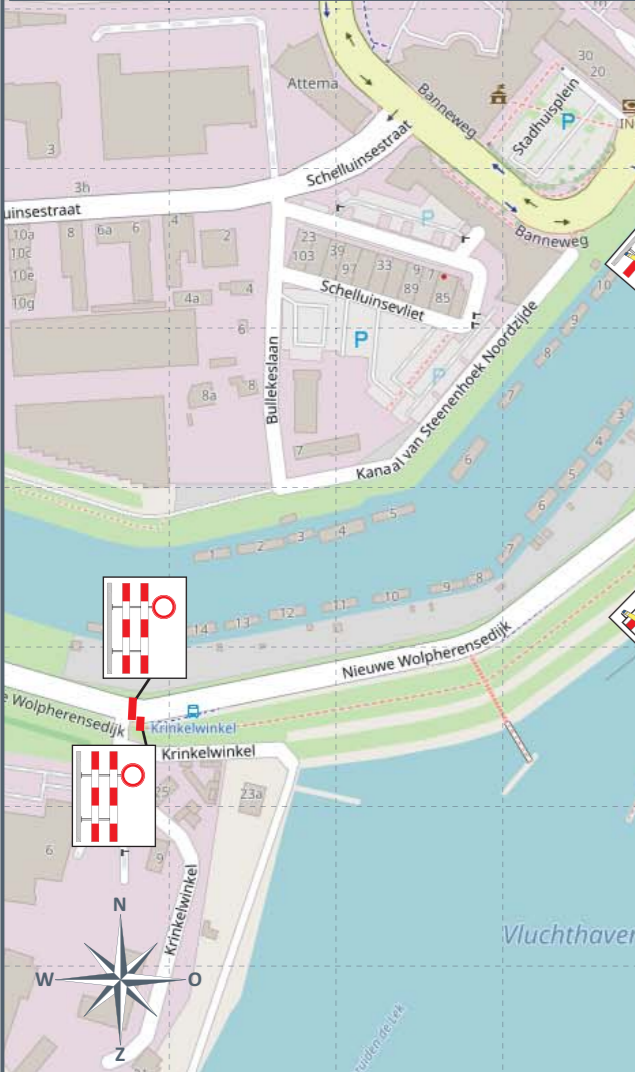

Fase 2: Zaterdag 18 nov. 09h t/m Zaterdag 18 nov 16h

- Liaison (37)
- Operationeel Coordinator (38)
- Sector Coordinator Vesting (39)
- Parkeercordinator Wolpherensedijk (40)
- Coördinator VKM (41)
- Coördinator Pendelbussen (42)
- Flex (09)
- Flex (09)

Trigion
Traffic Support
Part of Facicom

Traffic Support Events B.V.
Loggerweg 7
8042 PG Zwolle
038- 4256740
contact@trafficsupport.nl

Vinke Vision
Middelert 12a
3851 SP Ermelo
0341- 494403
www.vinkevision.nl

Peroneel & Afzettingen Fase 2 (regulier)

Project	Landelijke Intocht Sinterklaas	Project manager	J.Wiegman
Datum	Zaterdag 18 november 2023	Tekenaar	N.vAssen
Plaats	Gorinchem	Versie	6 (concept)
Locatie	Gorinchem	Datum	16-10-2023
Aantal bezoekers	nmb	Formaat	A1

Vertrouwelijk
Kaart
5b