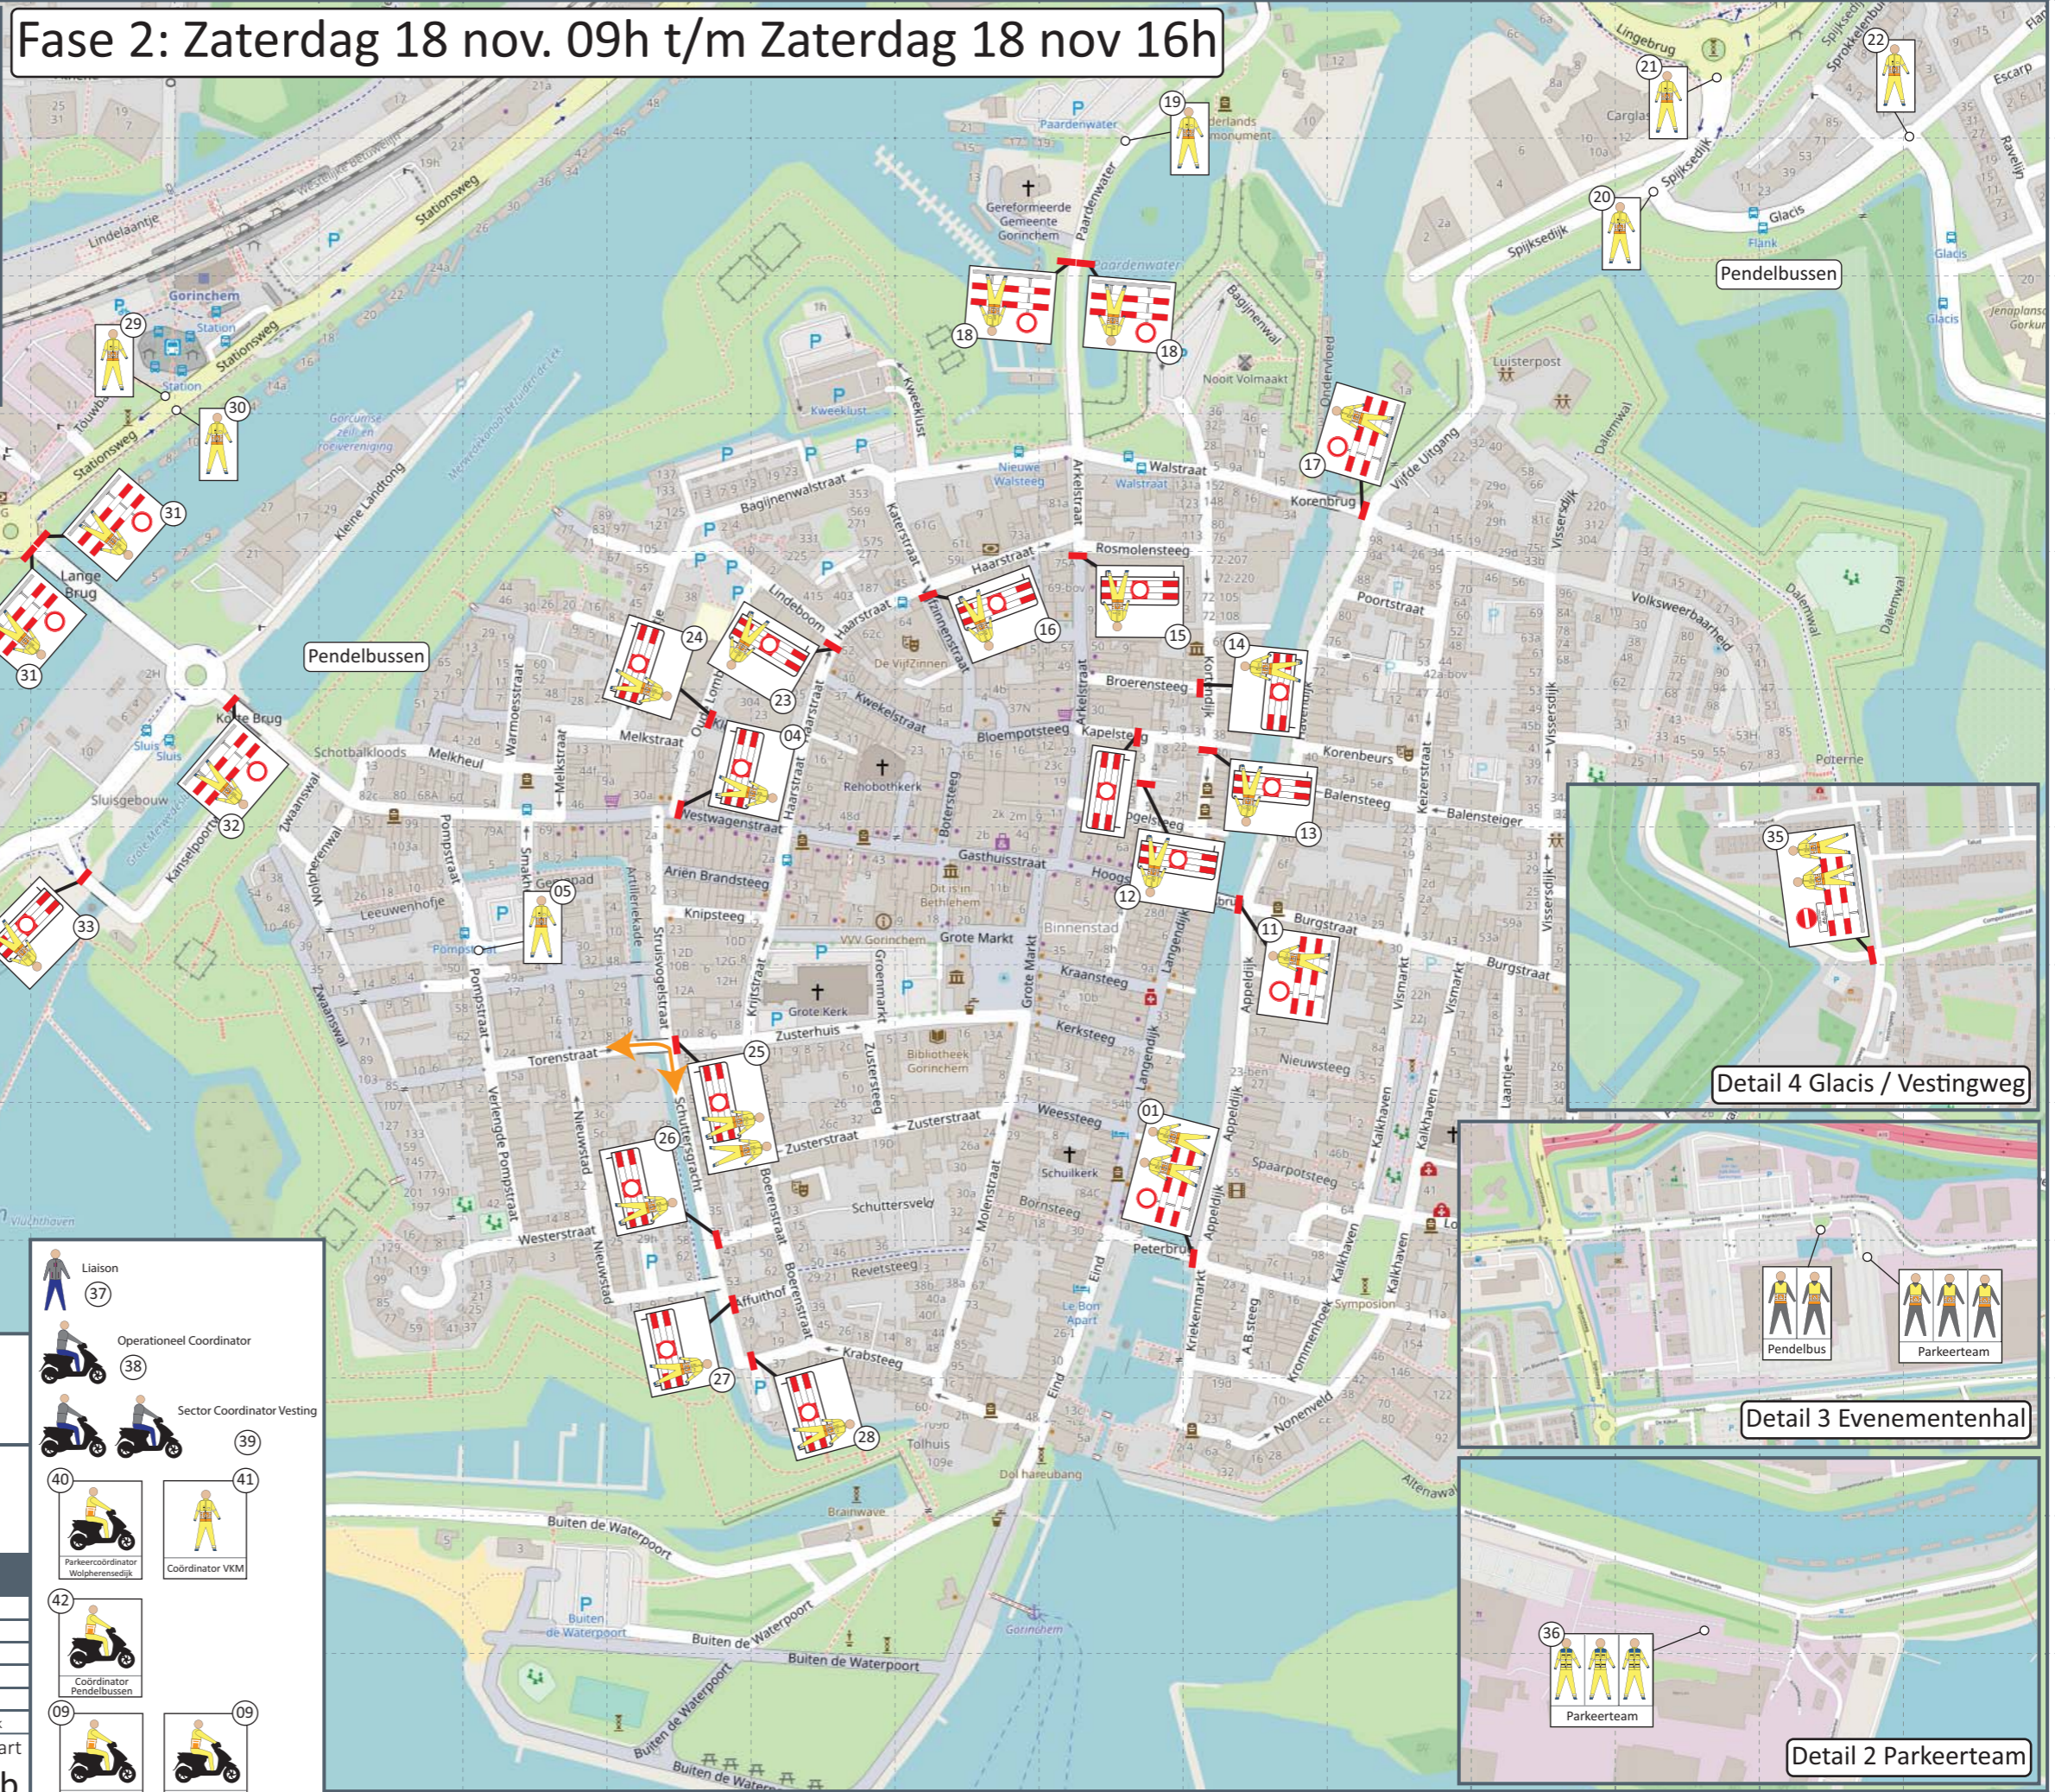

Fase 2: Zaterdag 18 nov. 09h t/m Zaterdag 18 nov 16h

- Liaison (37)
- Operationeel Coordinator (38)
- Sector Coordinator Vesting (39)
- Parkeercordinator Wolpherensedijk (40)
- Coördinator VKM (41)
- Coördinator Pendelbussen (42)
- Flex (09)
- Flex (09)

Peroneel & Afzettingen Fase 2 (regulier)

Project	Landelijke Intocht Sinterklaas	Project manager	J.Wiegman
Datum	Zaterdag 18 november 2023	Tekenaar	N.vAssen
Plaats	Gorinchem	Versie	6 (concept)
Locatie	Gorinchem	Datum	16-10-2023
Aantal bezoekers	nmb	Formaat	A1

Vertrouwelijk
Kaart
5b