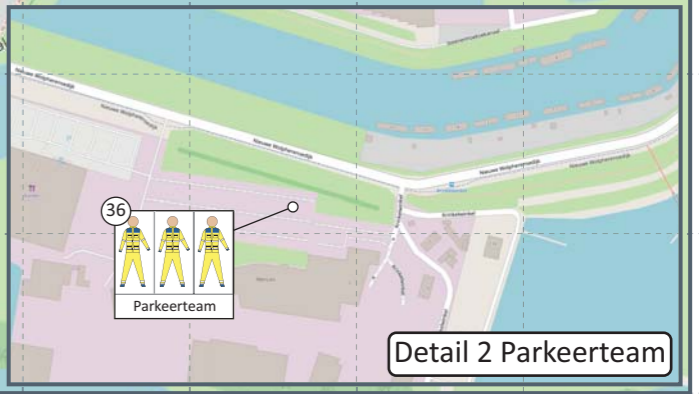

Fase 2: Zaterdag 18 nov. 09h t/m Zaterdag 18 nov 16h

- Liaison (37)
- Operationeel Coordinator (38)
- Sector Coordinator Vesting (39)
- Parkeercordinator Wolpherensedijk (40)
- Coördinator VKM (41)
- Coördinator Pendelbussen (42)
- Flex (09)
- Flex (09)

Peroneel & Afzettingen Fase 2 (regulier)

Project	Landelijke Intocht Sinterklaas	Project manager	J.Wiegman
Datum	Zaterdag 18 november 2023	Tekenaar	N.vAssen
Plaats	Gorinchem	Versie	6 (concept)
Locatie	Gorinchem	Datum	16-10-2023
Aantal bezoekers	nmb	Formaat	A1

Vertrouwelijk
Kaart
5b