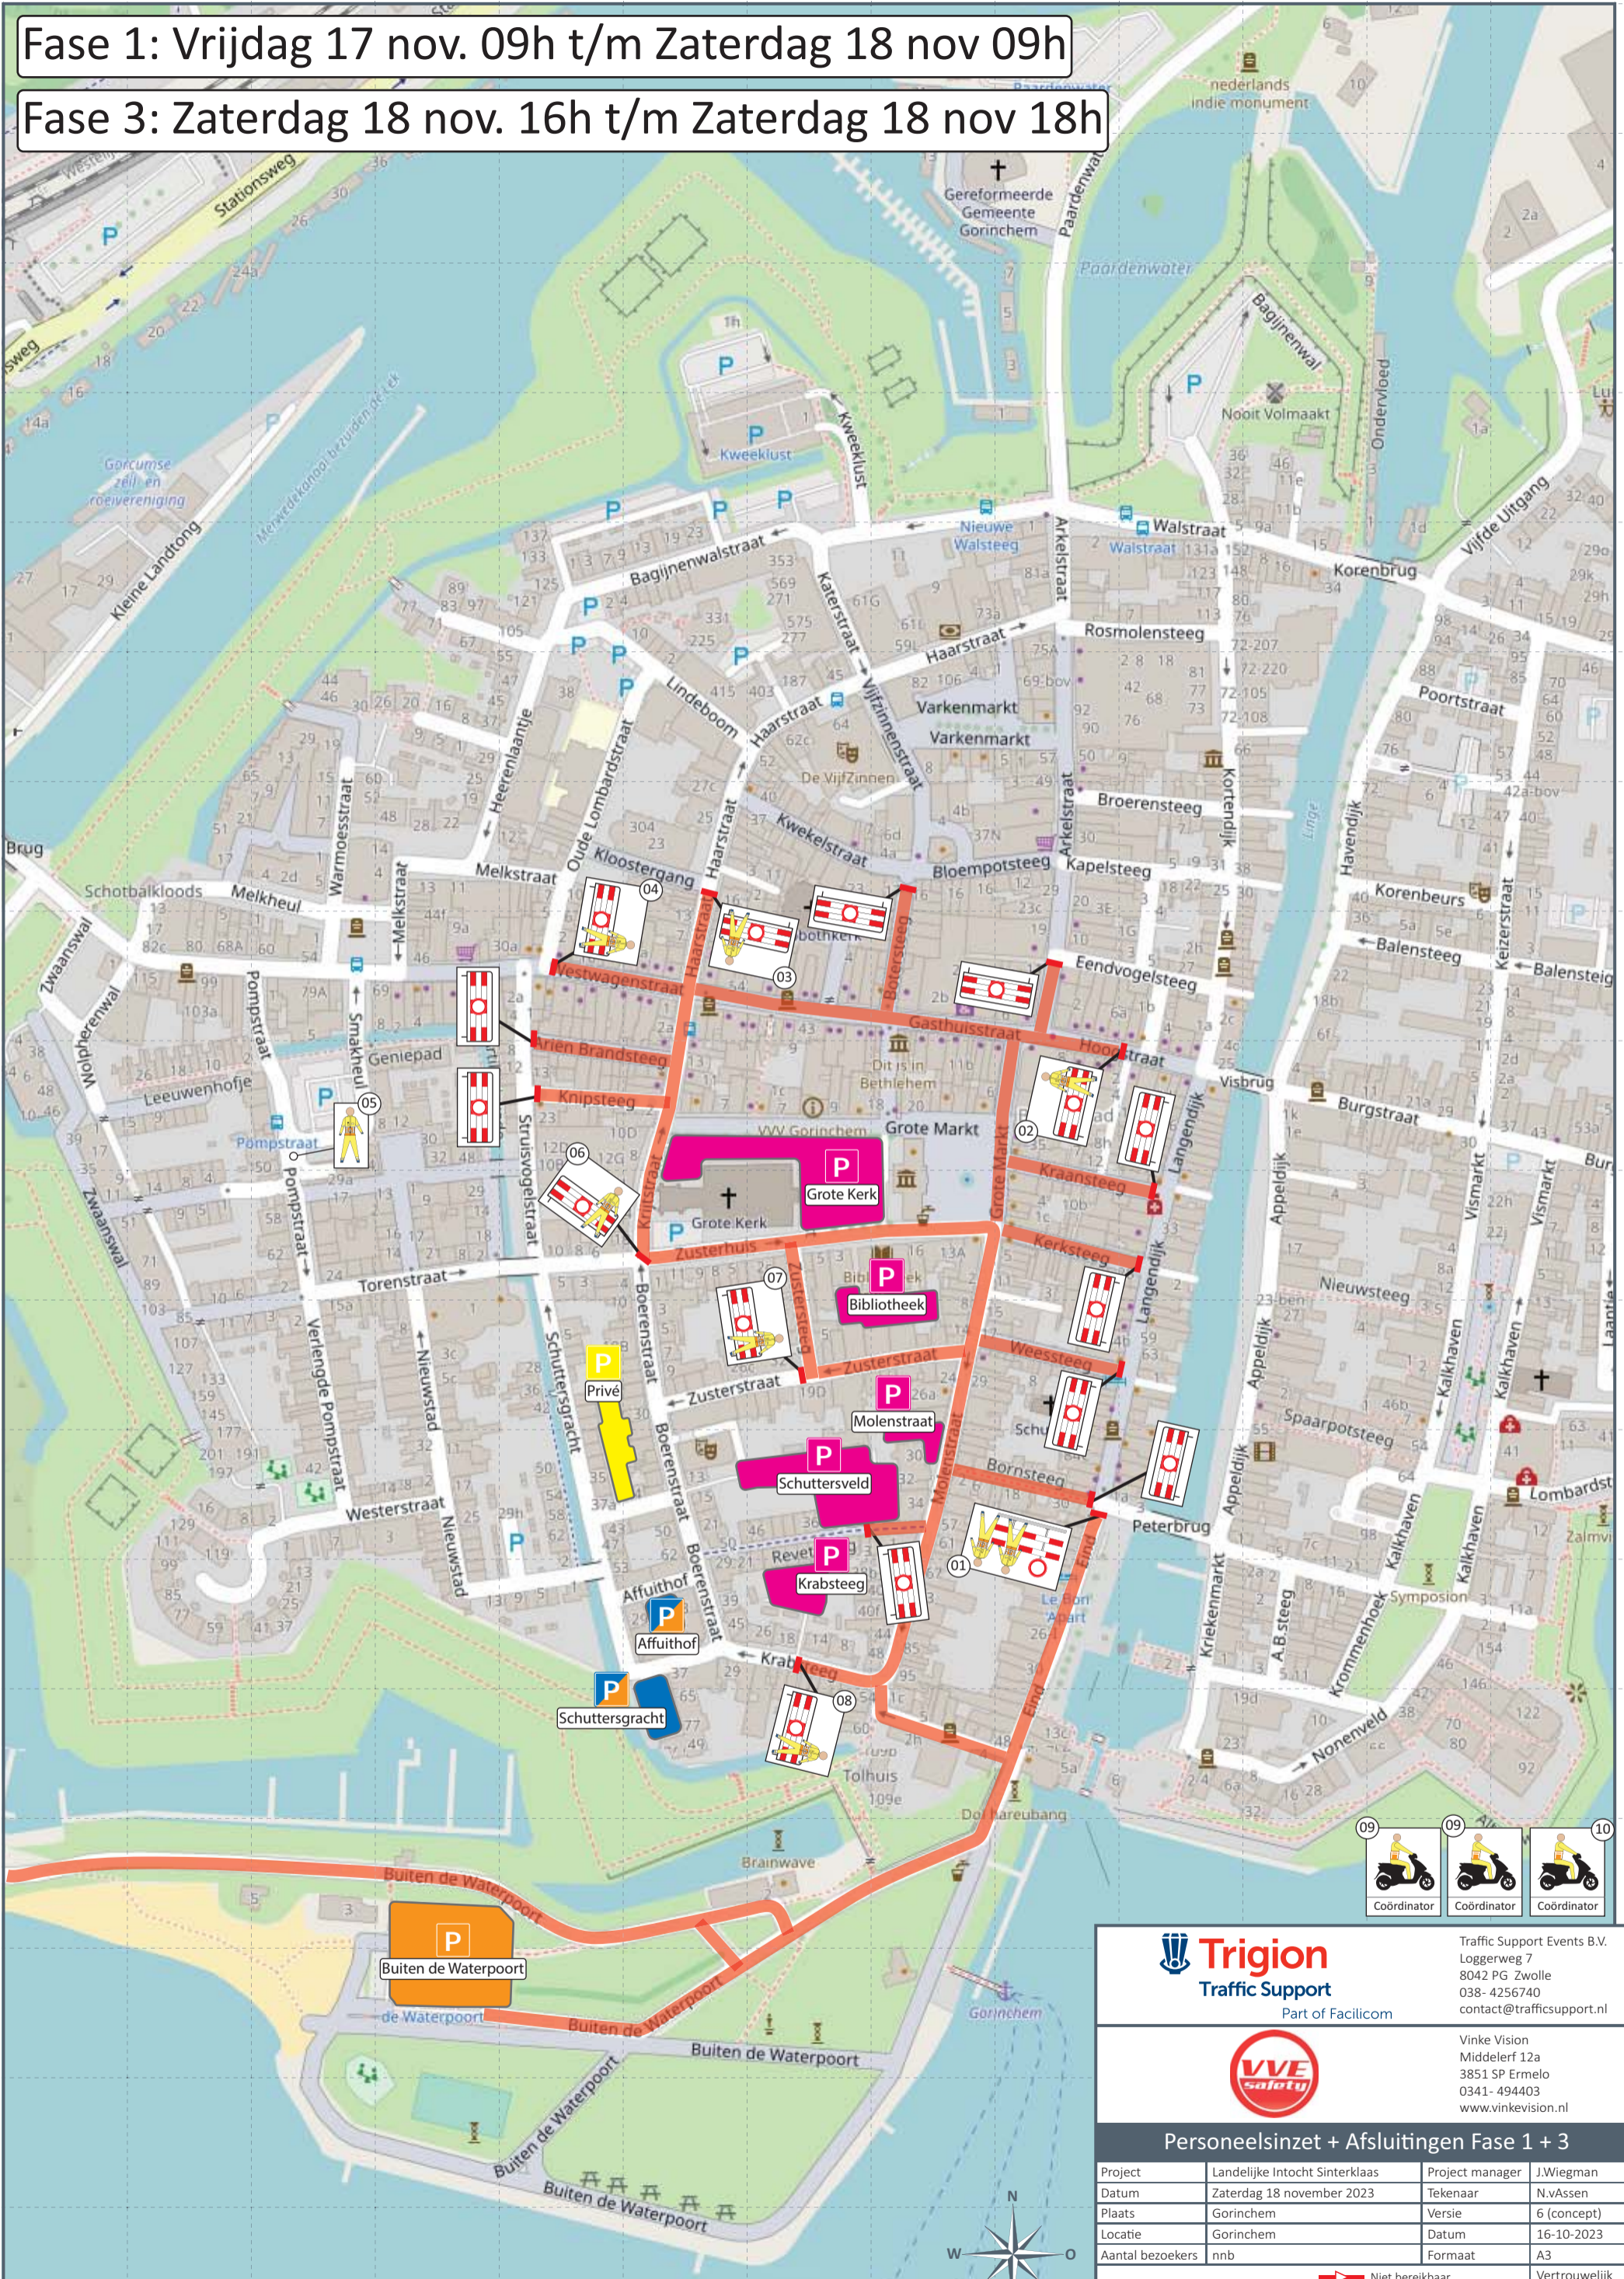

Fase 1: Vrijdag 17 nov. 09h t/m Zaterdag 18 nov 09h

Fase 3: Zaterdag 18 nov. 16h t/m Zaterdag 18 nov 18h

**Trigion**  
Traffic Support  
Part of Facicom

Traffic Support Events B.V.  
Loggerweg 7  
8042 PG Zwolle  
038- 4256740  
contact@trafficsupport.nl

**VVE safety**

Vinke Vision  
Middelarf 12a  
3851 SP Ermelo  
0341- 494403  
www.vinkevision.nl

**Personeelsinzet + Afsluitingen Fase 1 + 3**

Project	Landelijke Intocht Sinterklaas	Project manager	J.Wiegman
Datum	Zaterdag 18 november 2023	Tekenaar	N.vAssen
Plaats	Gorinchem	Versie	6 (concept)
Locatie	Gorinchem	Datum	16-10-2023
Aantal bezoekers	nbn	Formaat	A3