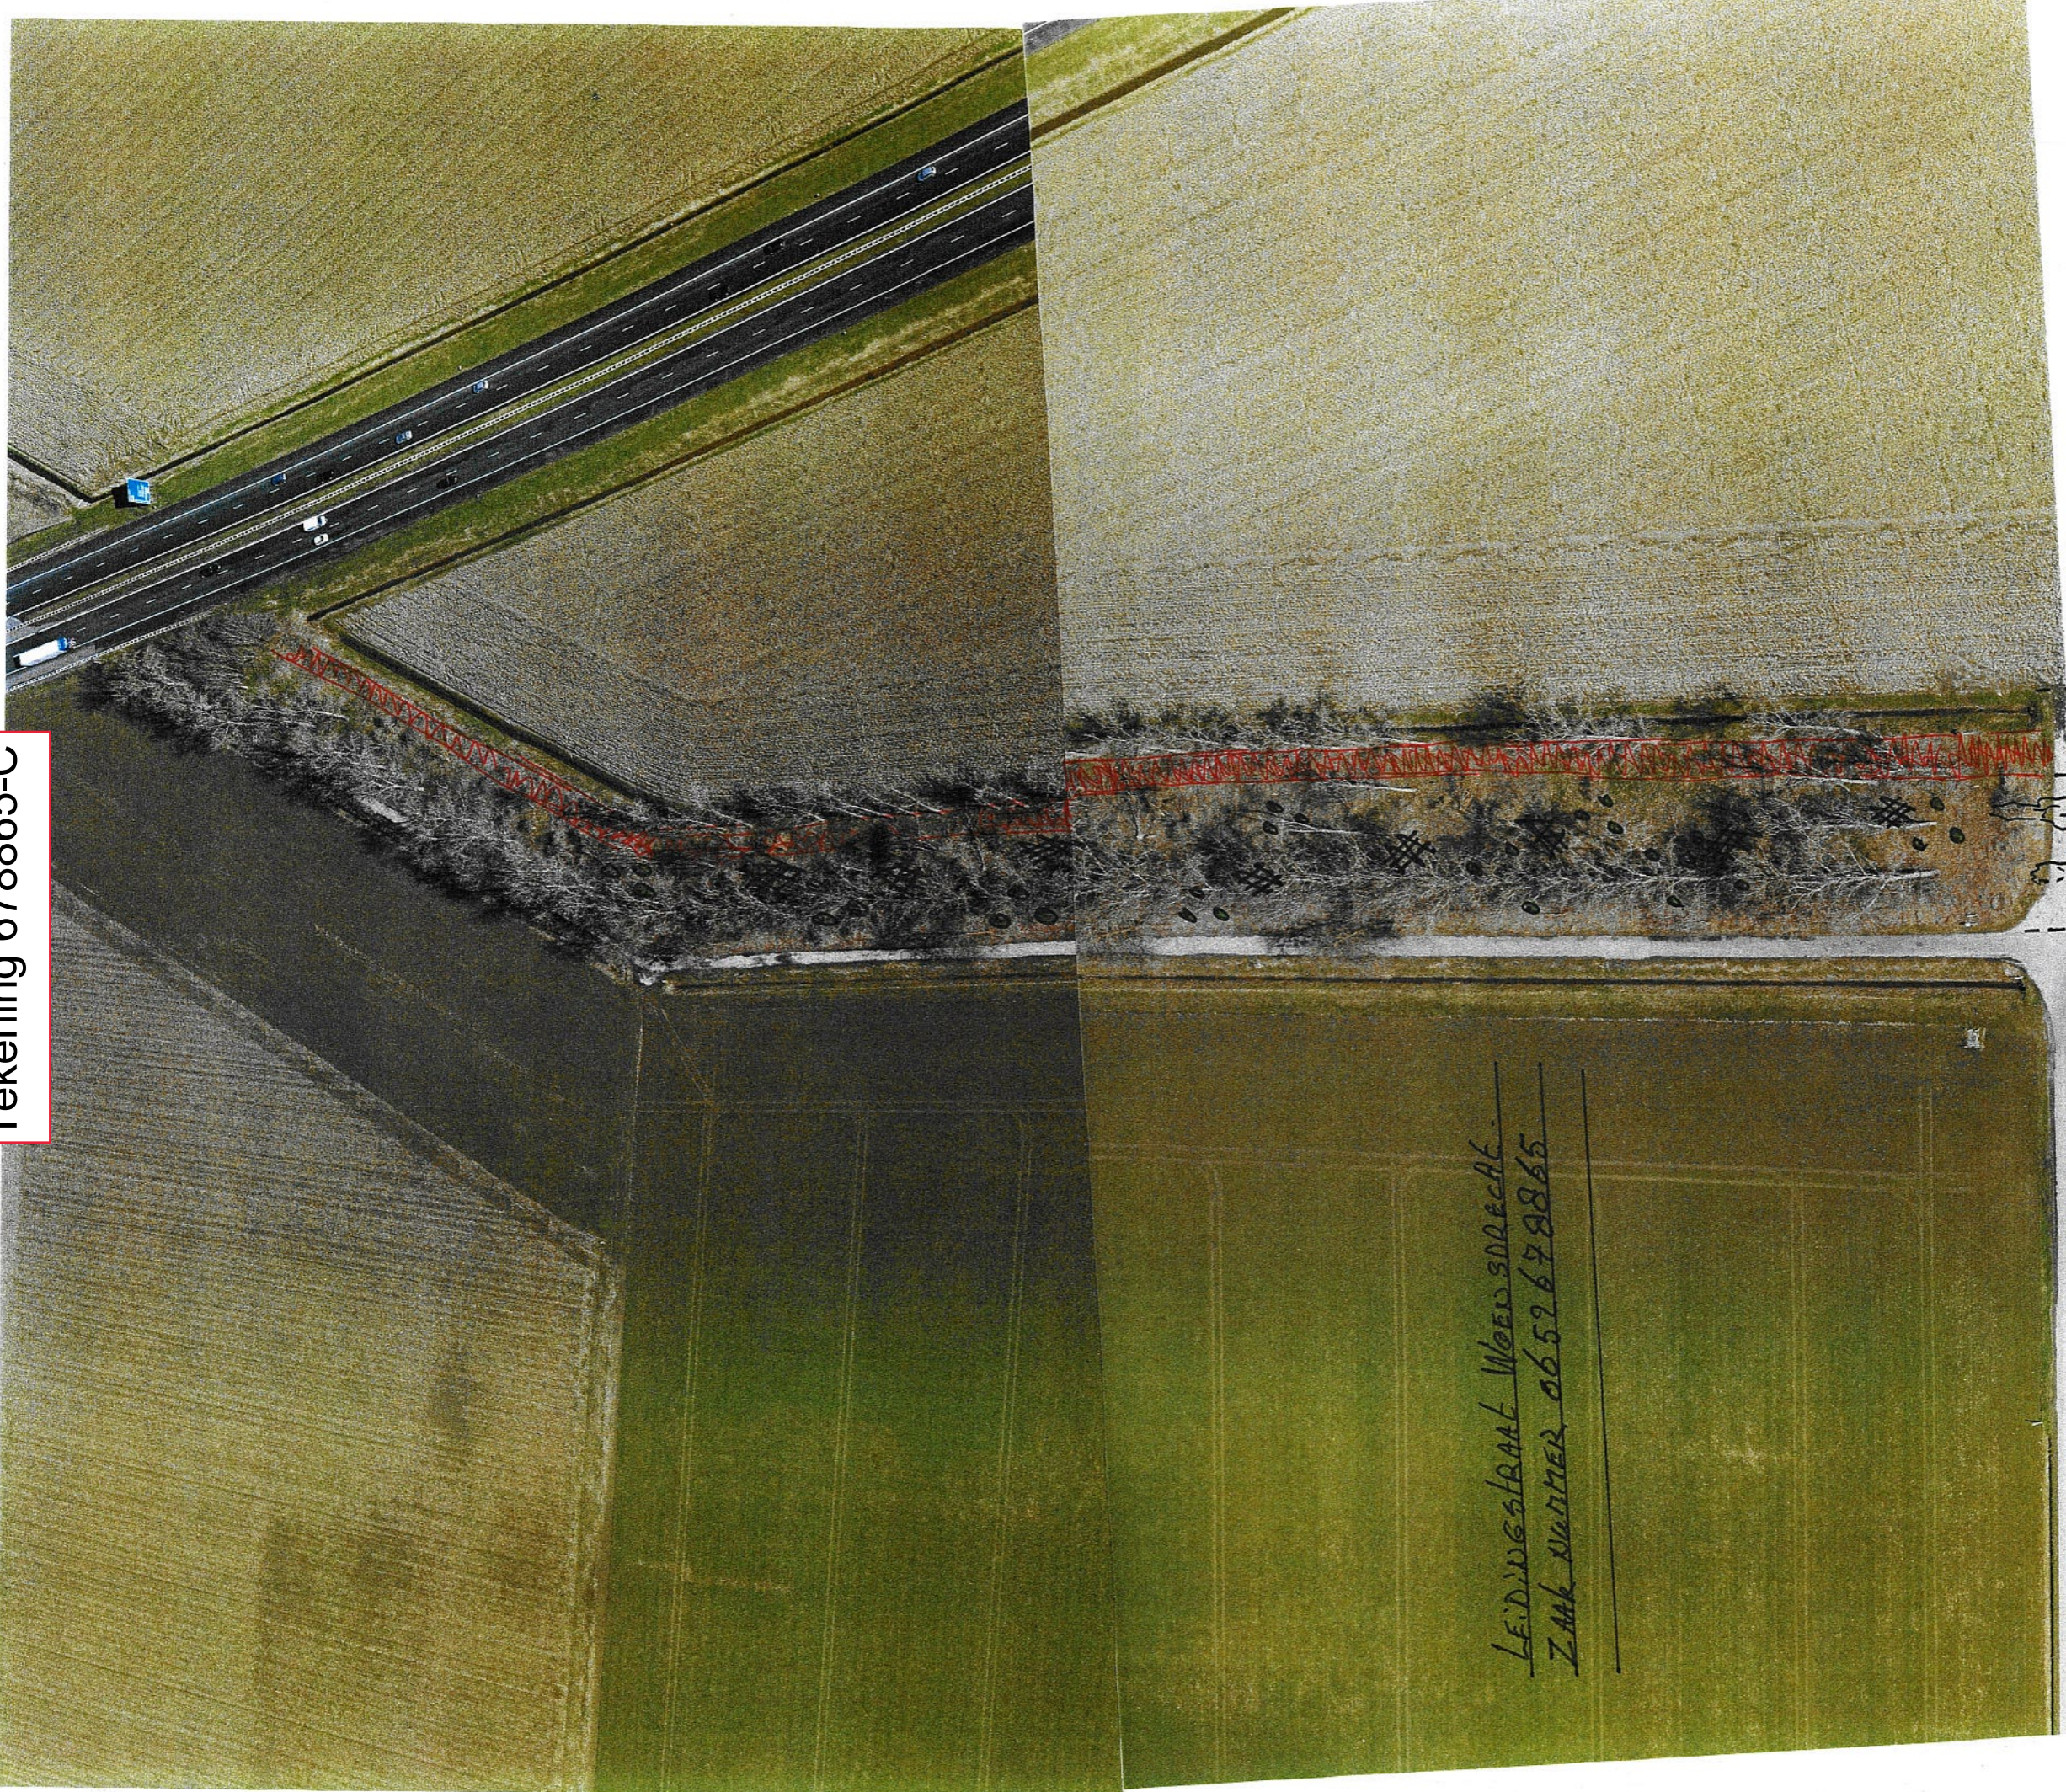

Tekening 678865-C

LEIDINGSTRAAT WEGSDRECHT  
ZAK PARTNER 0652678865

||-sc Houw pad.

○-NW. AANPLANT

##-Hout RIL

DOORSJEF

↳ KAPPEL HOEK OP STAND LARIGS  
WATERGANG P HOOFT 0.5/1 METER.

↳ WATERGANG 4.50. BR. 20. DIEP.

↳ sc Houw pad 50 BR.

↳ LAANDEWEG

Grasstrook 130 meter