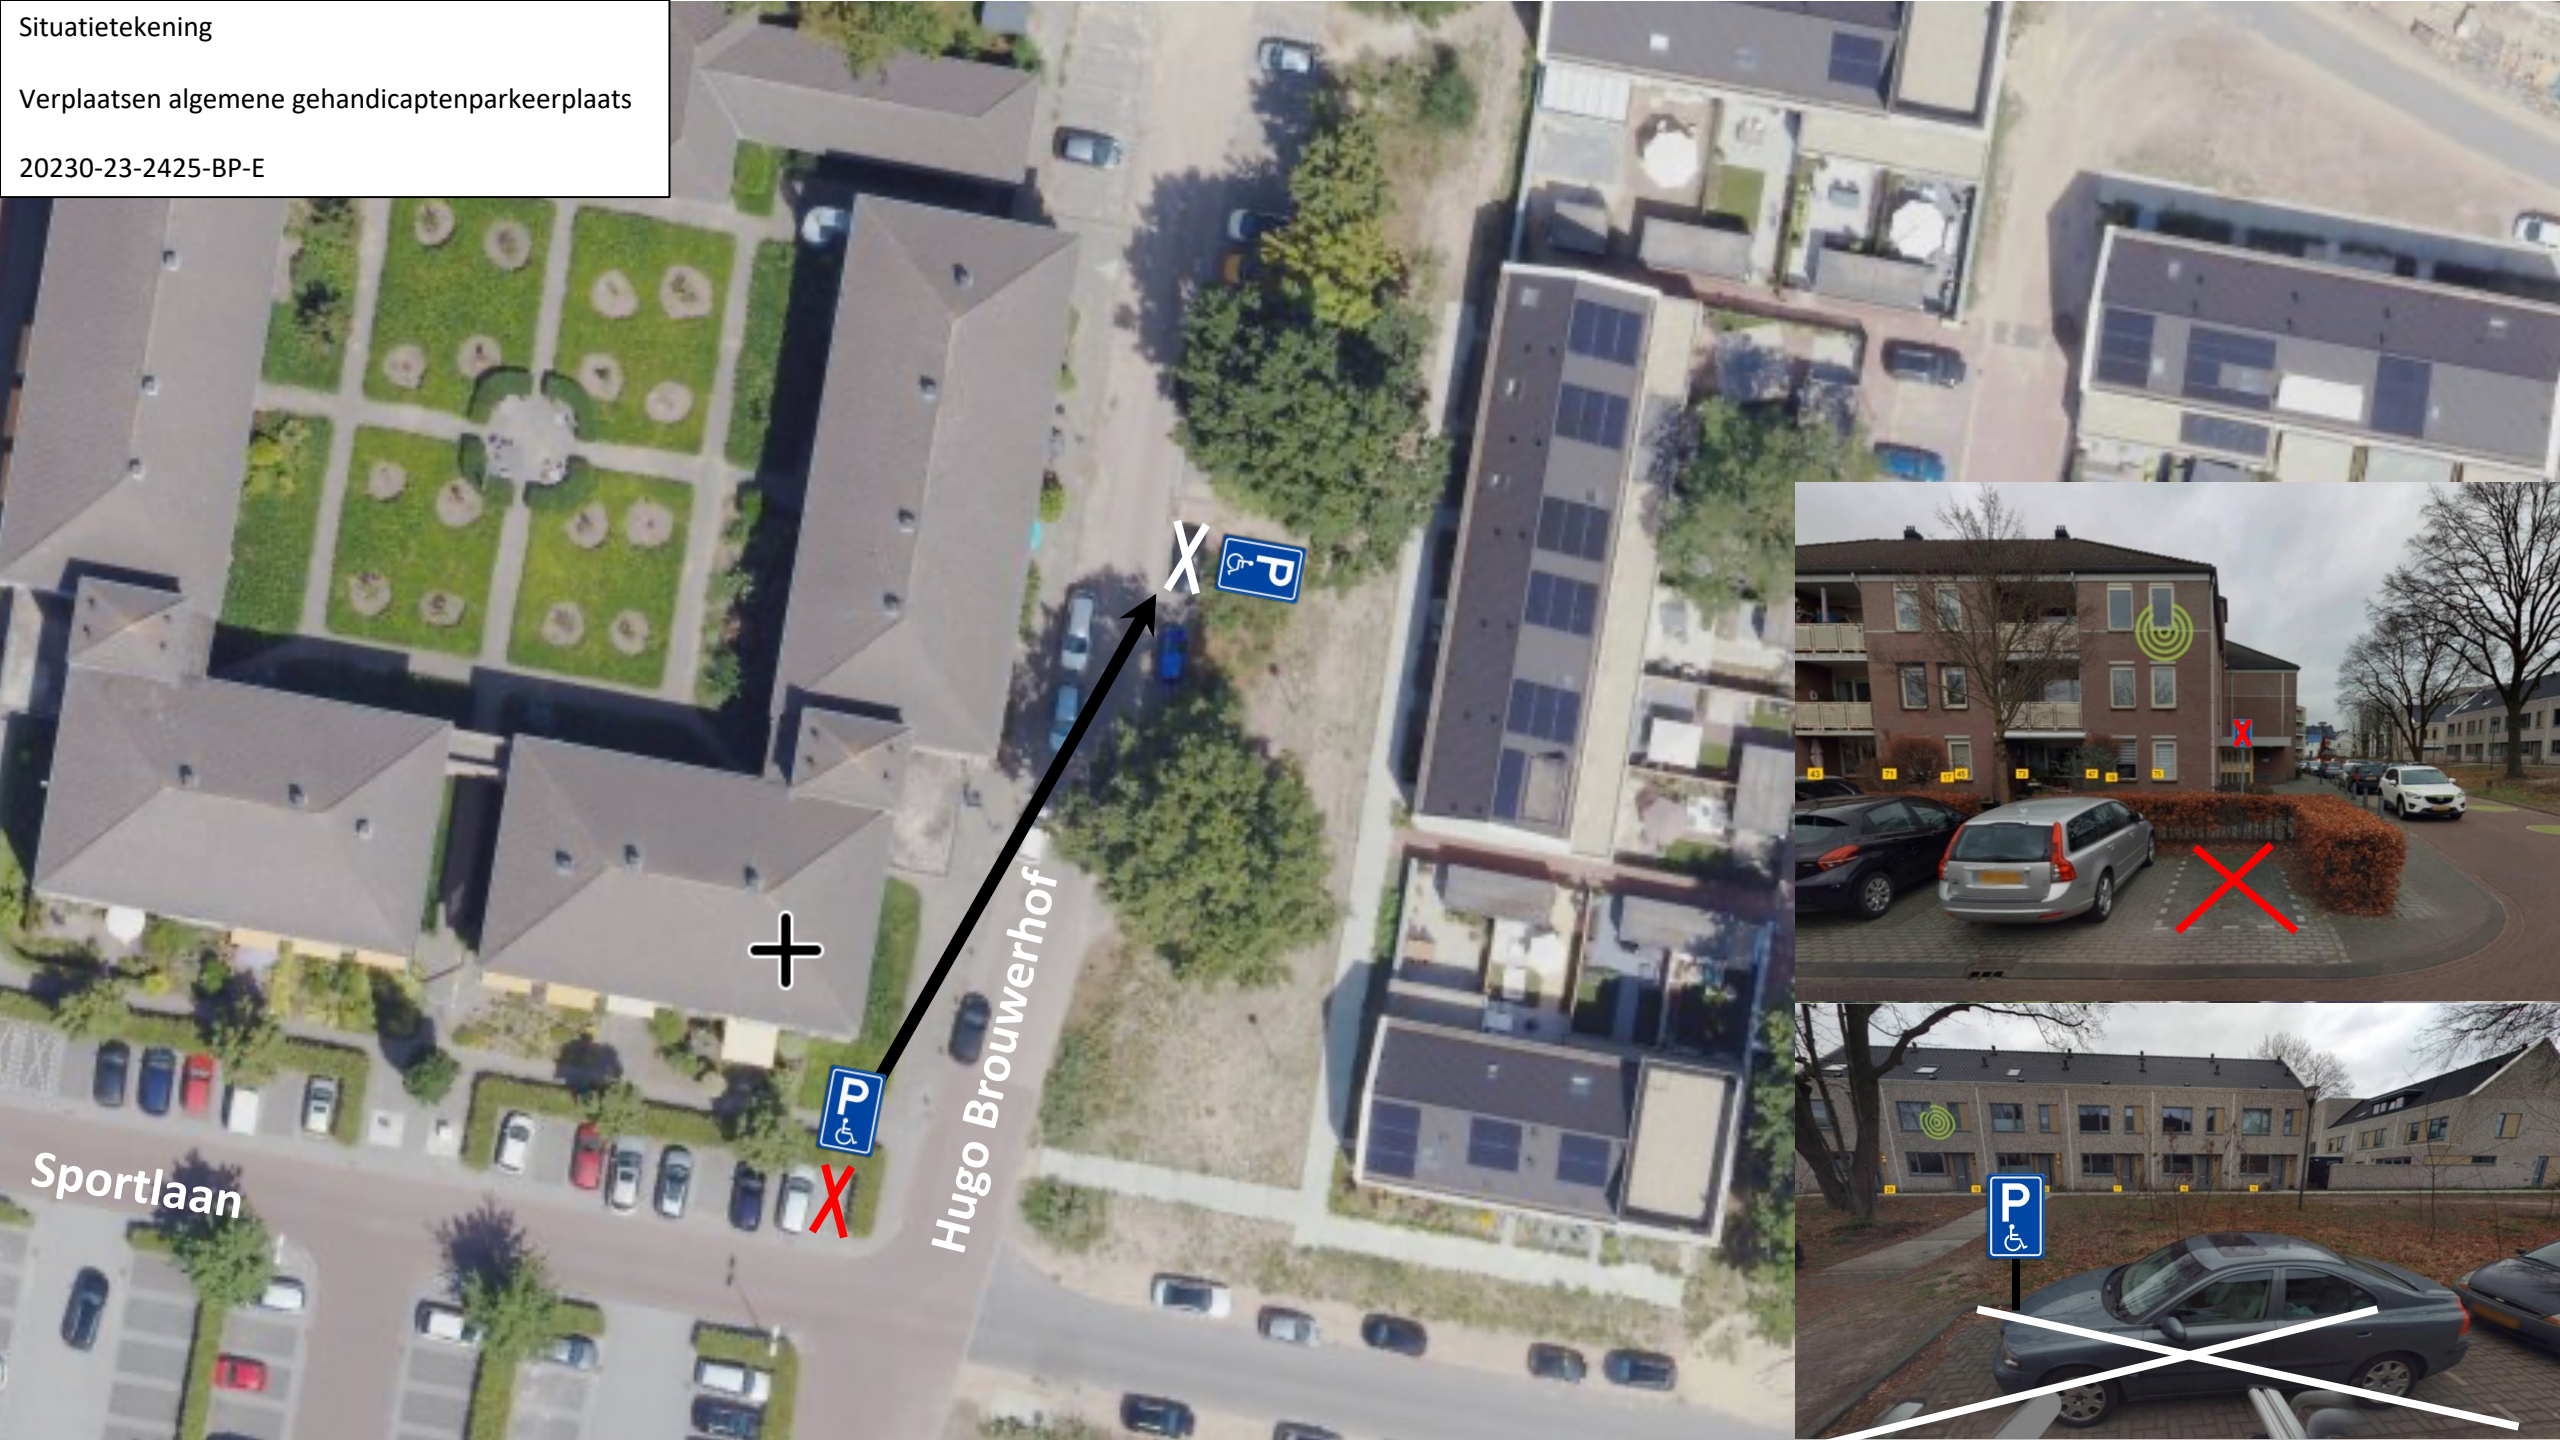

Situatietekening
Verplaatsen algemene gehandicaptenparkeerplaats
20230-23-2425-BP-E

Sportlaan

Hugo Brouwerhof

+

X

X