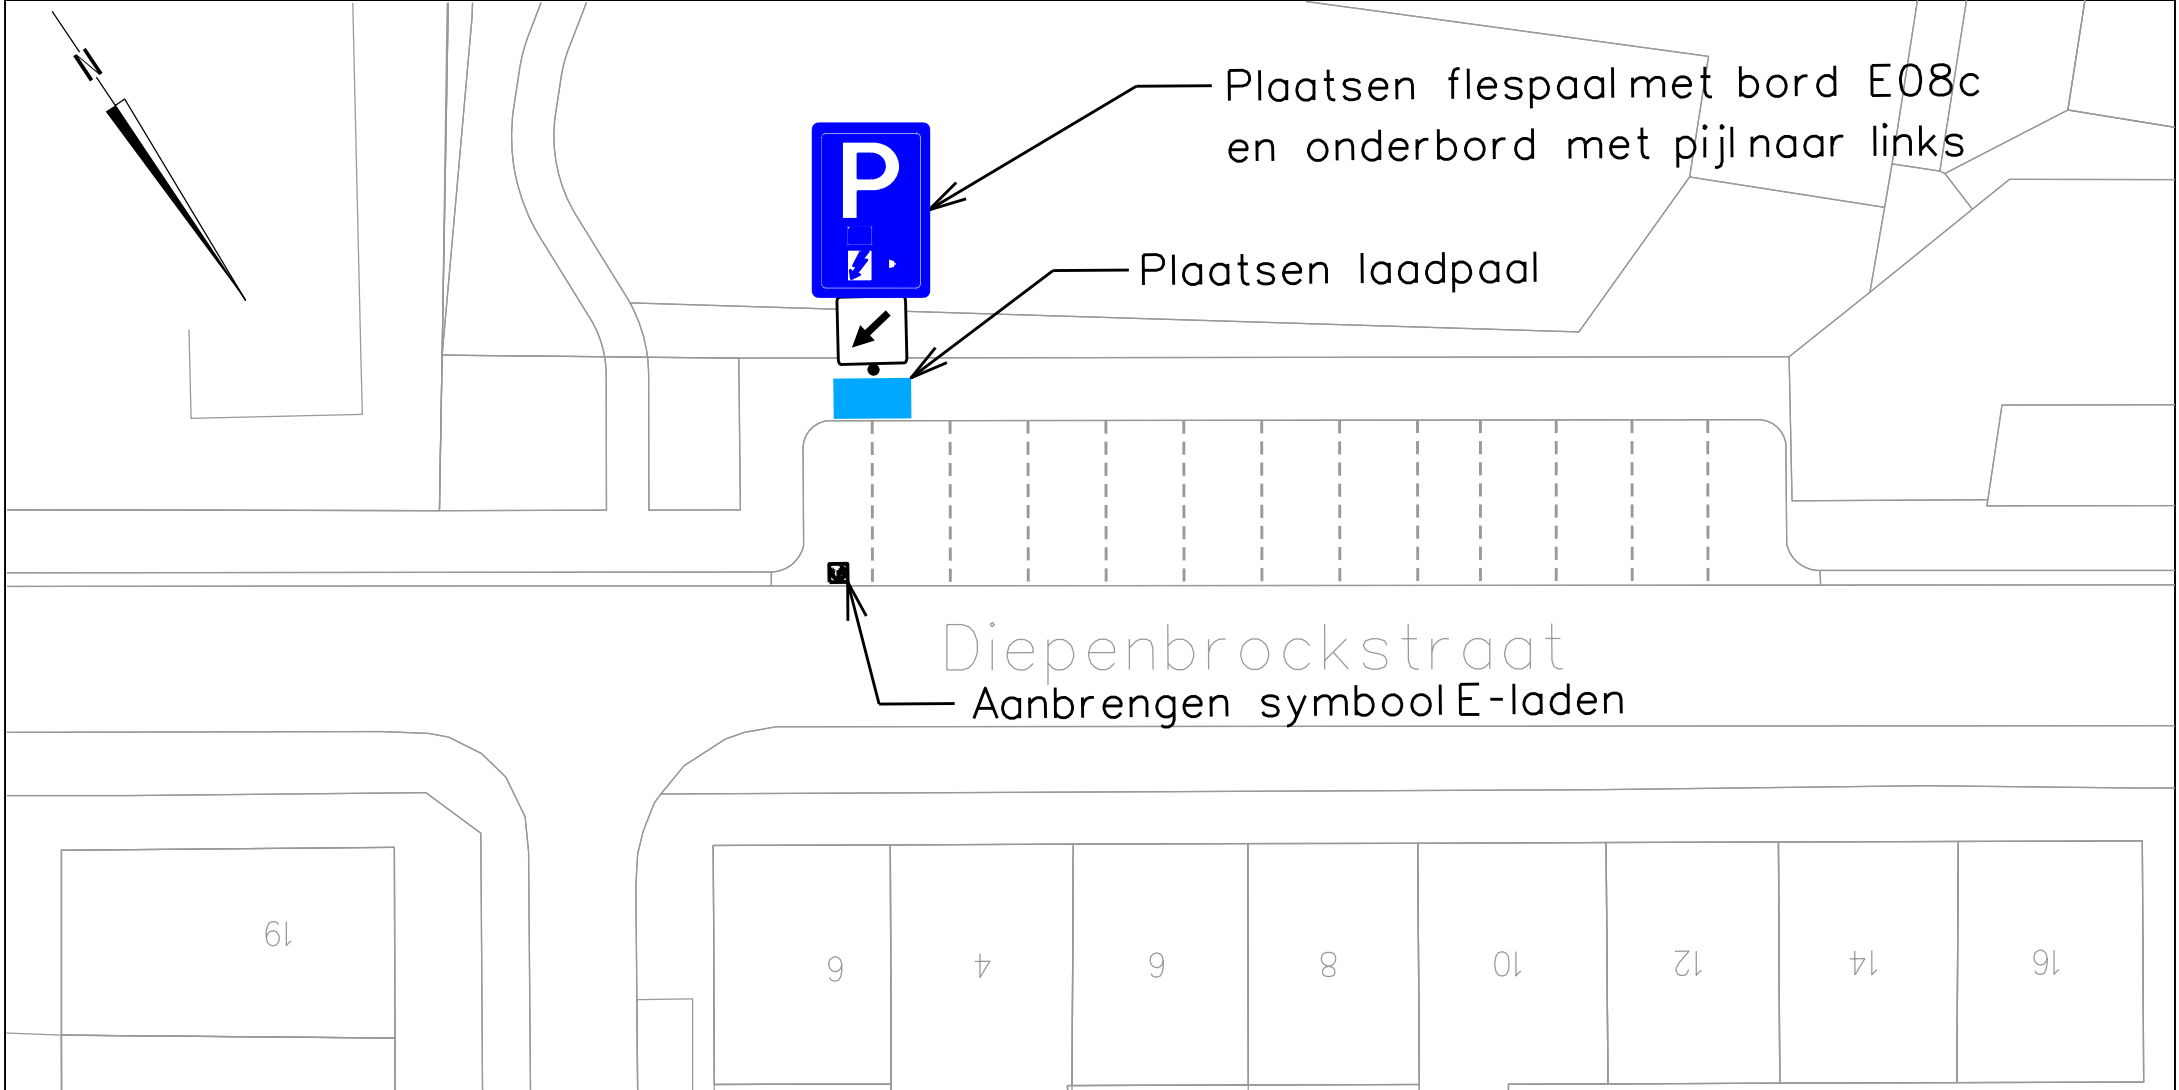

Plaatsen flespaal met bord E08c en onderbord met pijl naar links

Plaatsen laadpaal

Diepenbrockstraat
Aanbrengen symbool E-laden

Heerlen

domein Ruimte

team Stadsingenieurs	get K.S. micro	vervangen door	volgnr
"stadsbeeld bepalend"	chef
projectnr.	bladen	hoofd krt	vervangt ofm A4
besteknr. B 0000-00	blad nr.	dir	schaal 1 : 250 dat 9-10-2023

Aanleggen E-laadplaats t.o. Diepenbrockstraat 6