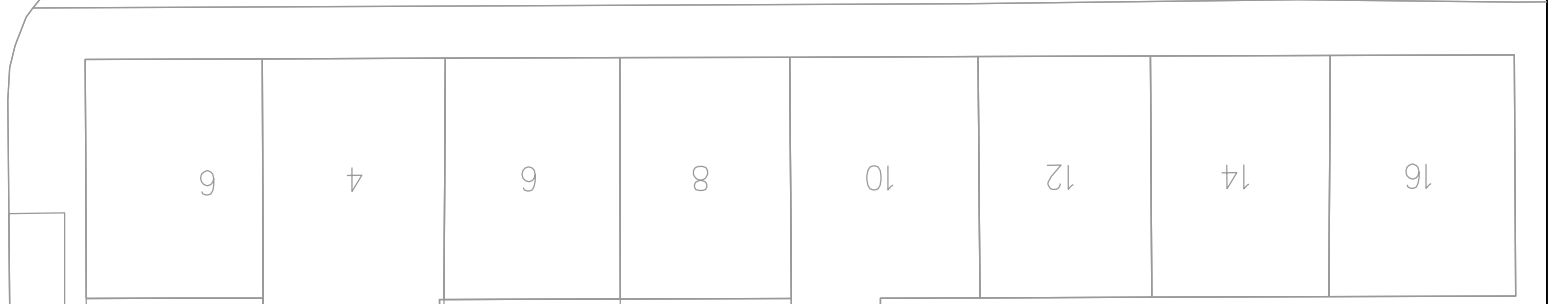

Plaatsen flespaal met bord E08c en onderbord met pijl naar links

Plaatsen laadpaal

Diepenbrockstraat
Aanbrengen symbool E-laden

Heerlen

domein Ruimte

team Stadsingenieurs	get K.S. micro	vervangen door	volgnr
"stadsbeeld bepalend"	chef
projectnr.	bladen	hoofd krt	vervangt ofm A4
besteknr. B 0000-00	blad nr.	dir	schaal 1 : 250 dat 9-10-2023