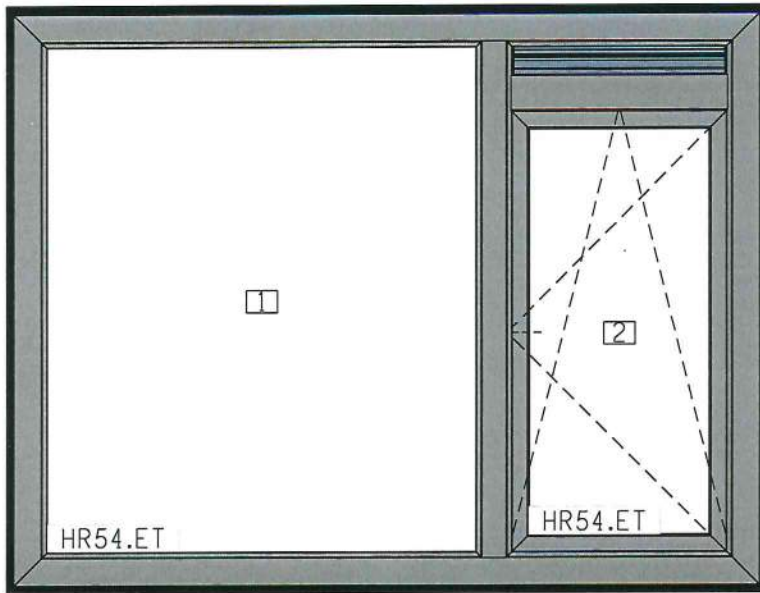

Kleur	Buitenzijde	Binnen
Kozijn	1072 (Antracietgrijs 1072 houtnerf RAL	0003 (Wit 0003 glad RAL 9016)
Vleugel	1072 (Antracietgrijs 1072 houtnerf RAL	0003 (Wit 0003 glad RAL 9016)

Posnr	Glas / Rooster	Omschrijving	Aantal	Breedte	Hoogte
1	HR54.ET	HR++ Isolatieglas 5-15-4 + Wa1nEdg	1	1176.00	1371.00
2	HR54.ET	HR++ Isolatieglas 5-15-4 + Wa1nEdge	1	514.00	1109.00
10	DTKFz7016901	DucoTon 10 ZR rooster kalf (sl1tblok	1	2598.00	

Frame	Beslag	Omschrijving
IN21101 DK vleugel 5150 sta	0202	Draaikiep PKVW Enkele Vleugel (profiel 5150/5709/5711/5712)
	0702	Zomer/Winterstand (toevoeging bij Enkele DK Vleugel)
	0802	ibStandaard scharnieren Enkele Vleugel DK (inboorscharnie
	0901_bi	Hoppe DK-krukje afsluitbaar (stiftlengte binnendr.) F1 (alu)

Tekening in buitenaanzicht

Pretech-Optical2000

OFFERTE: Werk Louis Elsevierstraat 16

Klant:

Merk: 1 x 100-D
Keukenkozijn

Datum: 29-08-2023

Schaal: 1:20