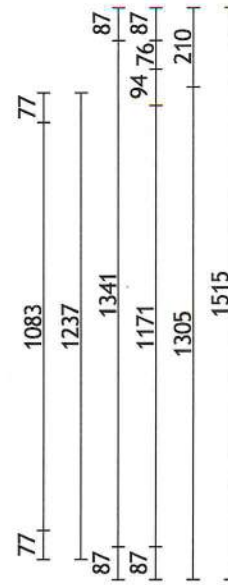

Frame	Beslag	Omschrijving
IN21101 DK vleugel 5150 sta	0202	Draaikiep PKVW Enkele Vleugel (profiel 5150/5709/5711/5
	0702	Zomer/Winterstand (toevoeging bij Enkele DK Vleugel)
	0802	ibStandaard scharnieren Enkele Vleugel DK (inboorscharnie
	0901_bi	Hoppe DK-krukje afsluitbaar (stiftlengte binnendr.) F1 (alu)

Tekening in buitenaanzicht

Pretech-Optical2000

OFFERTE: [REDACTED] Werk Louis Elsevierstraat 16

Klant: [REDACTED]

Merk: 1 x 100-C
Badkamerkozijn

Datum: 29-08-2023

Schaal: 1:20

Kleur	Buitenzijde	Binnen
Kozijn	1072 (Antracietgrijs 1072 houtnerf RAL	0003 (Wit 0003 glad RAL 9016)
Vleugel	1072 (Antracietgrijs 1072 houtnerf RAL	0003 (Wit 0003 glad RAL 9016)

Posnr	Glas / Rooster	Omschrijving	Aantal	Breedte	Hoogte
1	HR54.ET	HR++ Isolatieglas 5-15-4 + Wa1nEdg	1	1176.00	1371.00
2	HR54.ET	HR++ Isolatieglas 5-15-4 + Wa1nEdge	1	514.00	1109.00
10	DTKFz7016901	DucoTon 10 ZR rooster kalf (sl1tblok	1	2598.00	