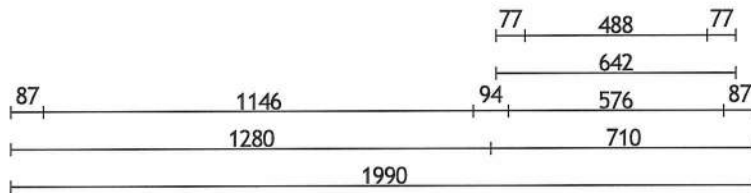

Frame	Beslag	Omschrijving
IN21101 DK vleugel 5150 sta	0202	Draaikiep PKVW Enkele Vleugel (profiel 5150/5709/5711/5
	0702	Zomer/Winterstand (toevoeging bij Enkele DK Vleugel)
	0802	ibStandaard scharnieren Enkele Vleugel DK (inboorscharnie
	0901_bi	Hoppe DK-krukje afsluitbaar (stiftlengte binnendr.) F1 (alu)

Tekening in buitenaanzicht

Pretech-Optical2000

OFFERTE: [REDACTED] Werk Louis Elsevierstraat 16

Klant: [REDACTED]

Merk: 1 x 100-C
Badkamerkozijn

Datum: 29-08-2023

Schaal: 1:20

Kleur	Buitenzijde	Binnen
Kozijn	1072 (Antracietgrijs 1072 houtnerf RAL	0003 (Wit 0003 glad RAL 9016)
Vleugel	1072 (Antracietgrijs 1072 houtnerf RAL	0003 (Wit 0003 glad RAL 9016)