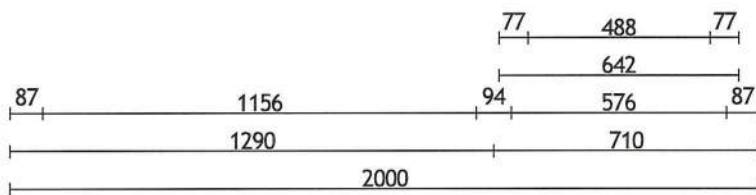

Behoort bij beschikking van
Burgemeester en Wethouders
van Ierland
Wabo 2/23/3573126

Kleur	Buitenzijde	Binnen
Kozijn	1072 (Antracietgrijs 1072 houtnerf RAL	0003 (Wit 0003 glad RAL 9016)
Vleugel	1072 (Antracietgrijs 1072 houtnerf RAL	0003 (Wit 0003 glad RAL 9016)

Posnr	Glas / Rooster	Omschrijving	Aantal	Breedte	Hoogte
1	HFS030FA.ET	HR++ Satinovo 4mm -15 -5 me1Ecotec	1	1186.00	1401.00
2	HFS030FA.ET	HR++ Satinovo 4mm -15 -5 me1Ecotec	1	514.00	1139.00
10	DTKFz7016901	DucoTon 10 ZR rooster kalf (sl1tblok	1	2598.00	