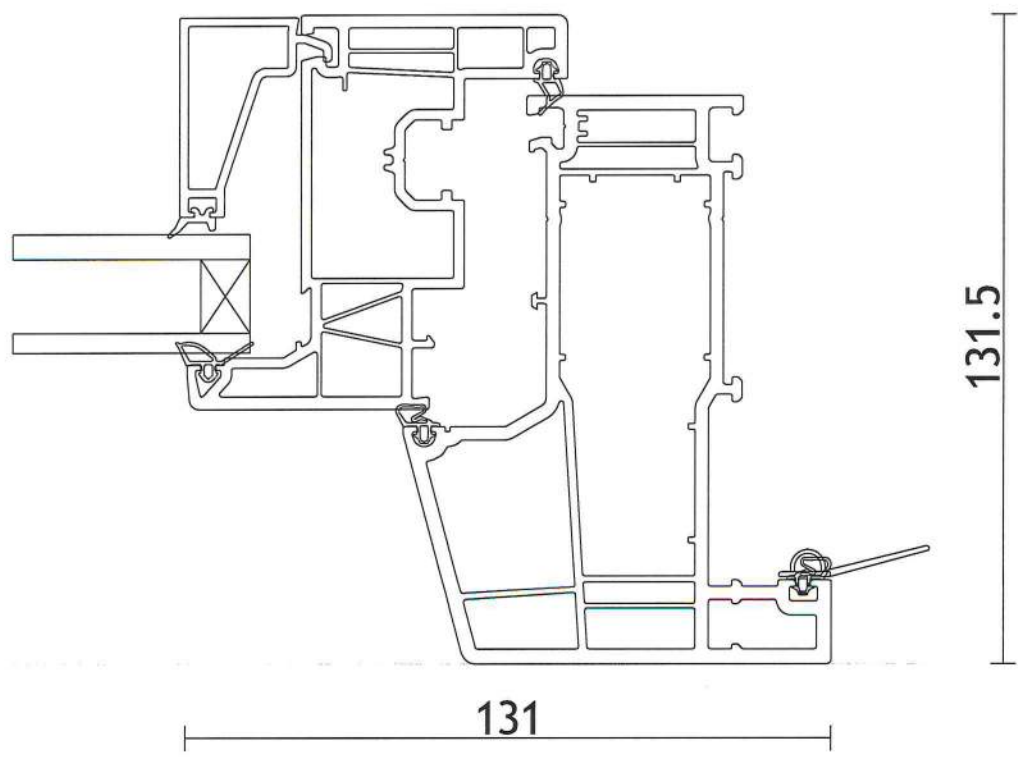

merk C

Behoort bij beschikking van
Burgemeester en Wethouders
van Leiden

Wabo Z/23/3573126

merk C

HFS030FA.ET

87

115

131.5