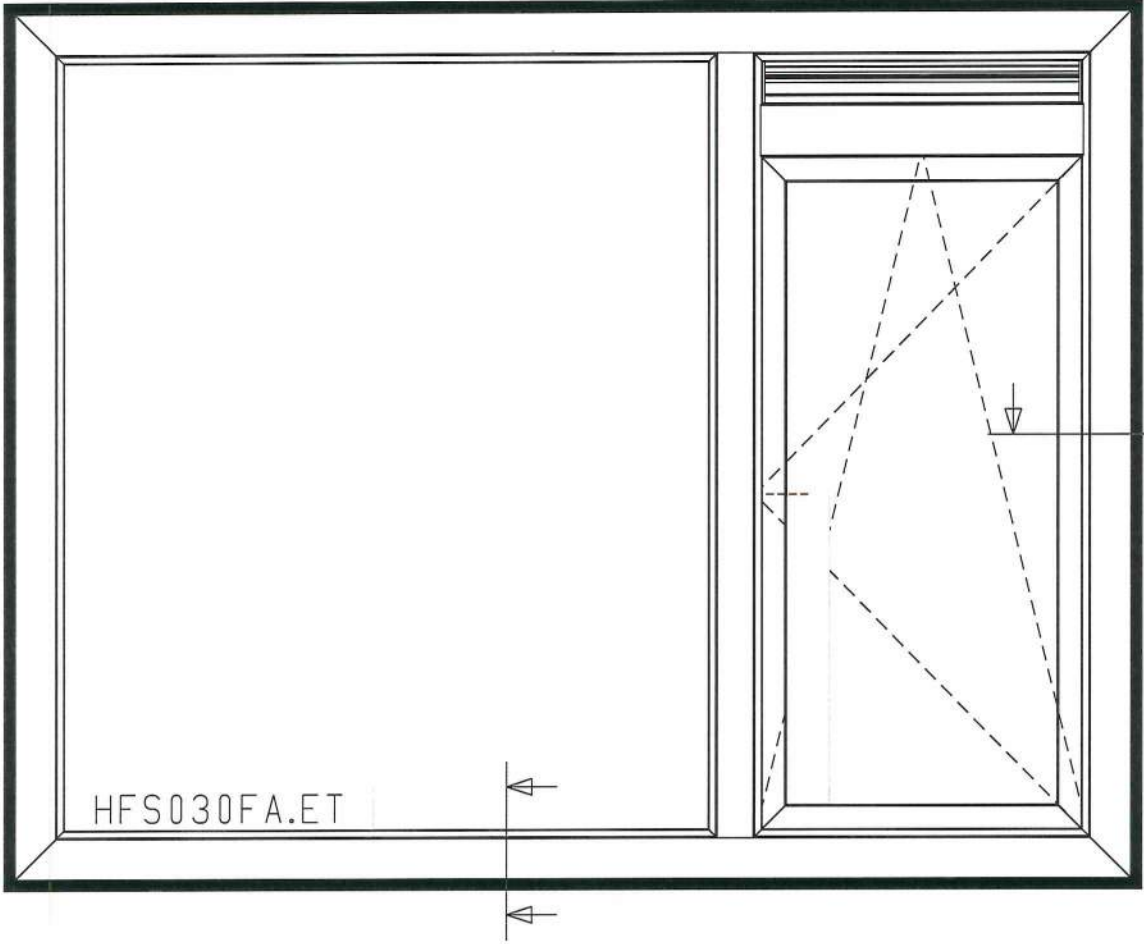

merk C

Behoort bij beschikking van
Burgemeester en Wethouders
van Leiden

Wabo Z/23/3573126

merk C

HFS030FA.ET

87

115

131.5