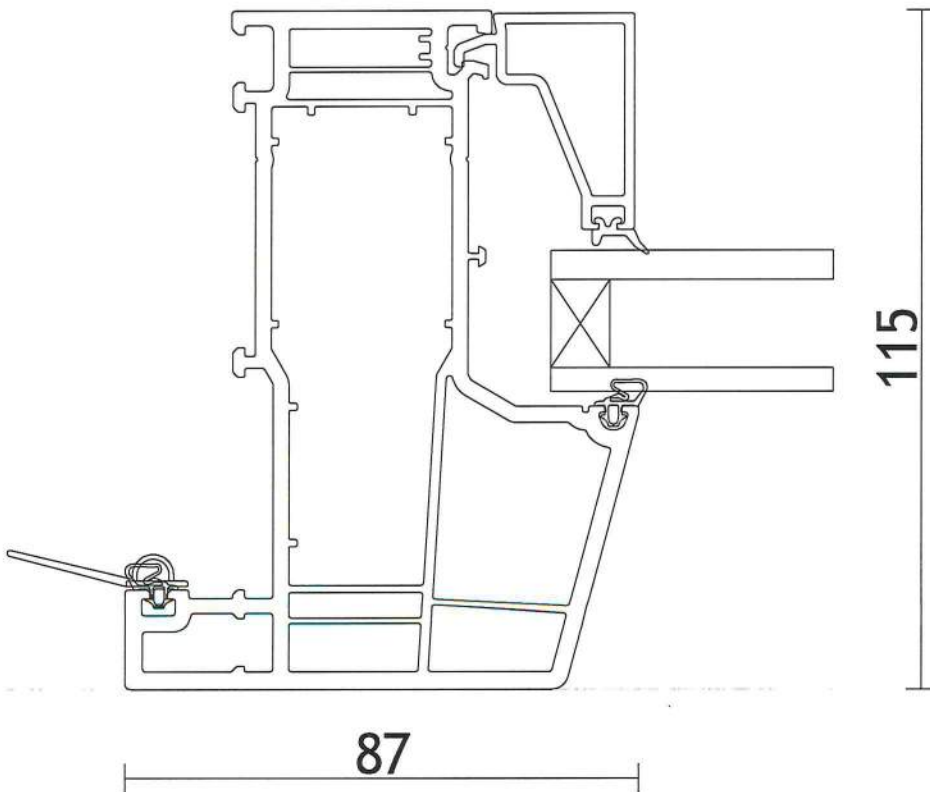

merk C

Behoort bij beschikking van
Burgemeester en Wethouders
van Leiden

Wabo Z/23/3573126

merk C

HFS030FA.ET

87

115

131.5