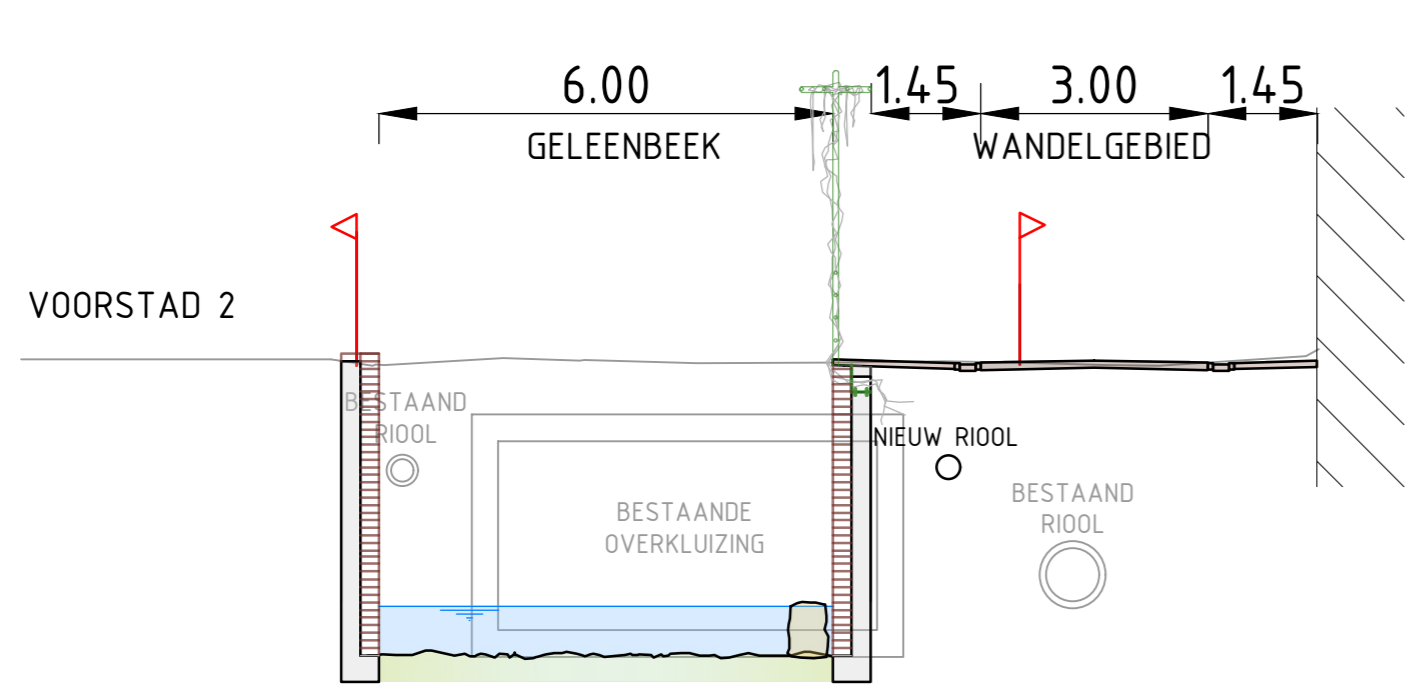

LEGENDA:

-  KADASTRALE GRENS
-  BESTAANDE SITUATIE
-  INRIT NAAR WONING
-  RIJBAAN STRAATBAKSTEEN
-  TROTTOIR STRAATBAKSTEEN
-  'KADE' MUUR
-  BRUG
-  GROENVORZIENING BOOM-/PLANTVAK
-  PERGOLA

SITUATIE
SCHAAL 1:200

DWARSPROFIEL 1A
SCHAAL 1:100

DWARSPROFIEL 1B
SCHAAL 1:100