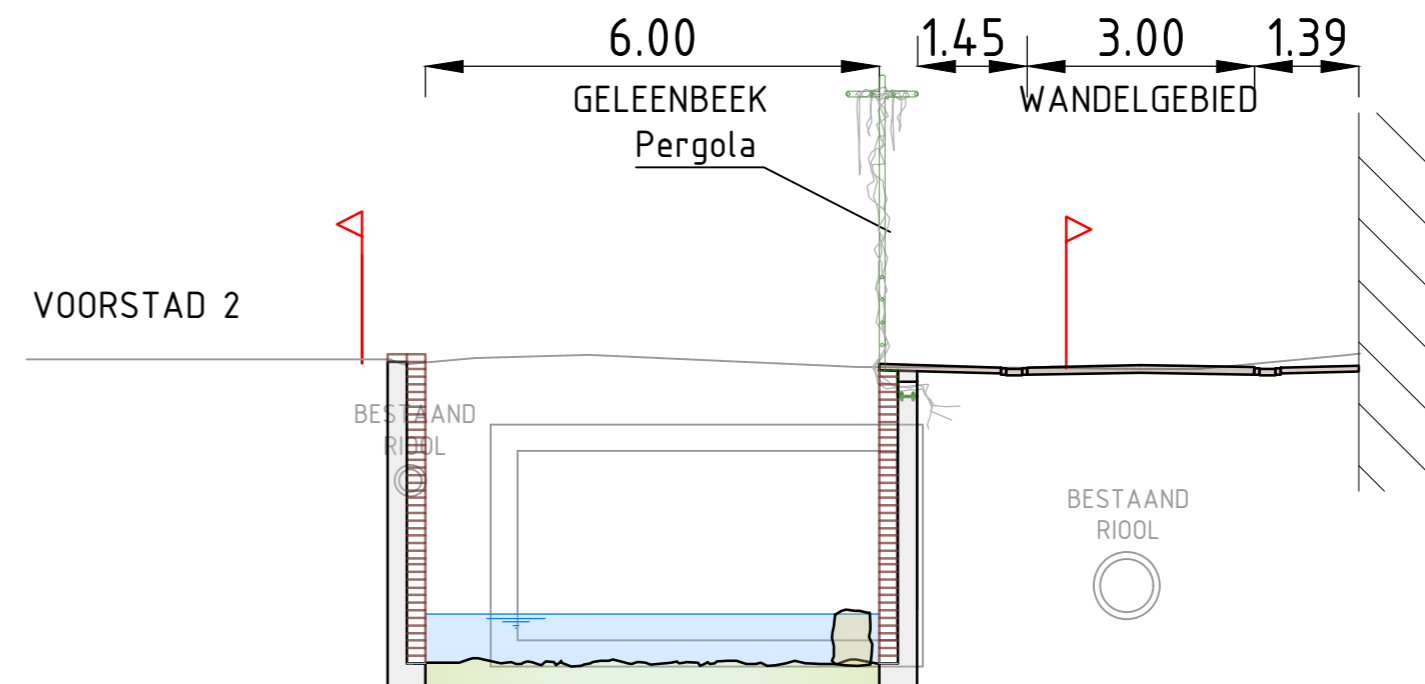

LEGENDA:

-  KADASTRALE GRENS
-  BESTAANDE SITUATIE
-  INRIT NAAR WONING
-  RIJBAAN STRAATBAKSTEEN
-  TROTTOIR STRAATBAKSTEEN
-  'KADE' MUUR
-  BRUG
-  GROENVORZIENING BOOM-/PLANTVAK
-  PERGOLA

SITUATIE
SCHAAL 1:200

DWARSPROFIEL 1A
SCHAAL 1:100

DWARSPROFIEL 1B
SCHAAL 1:100