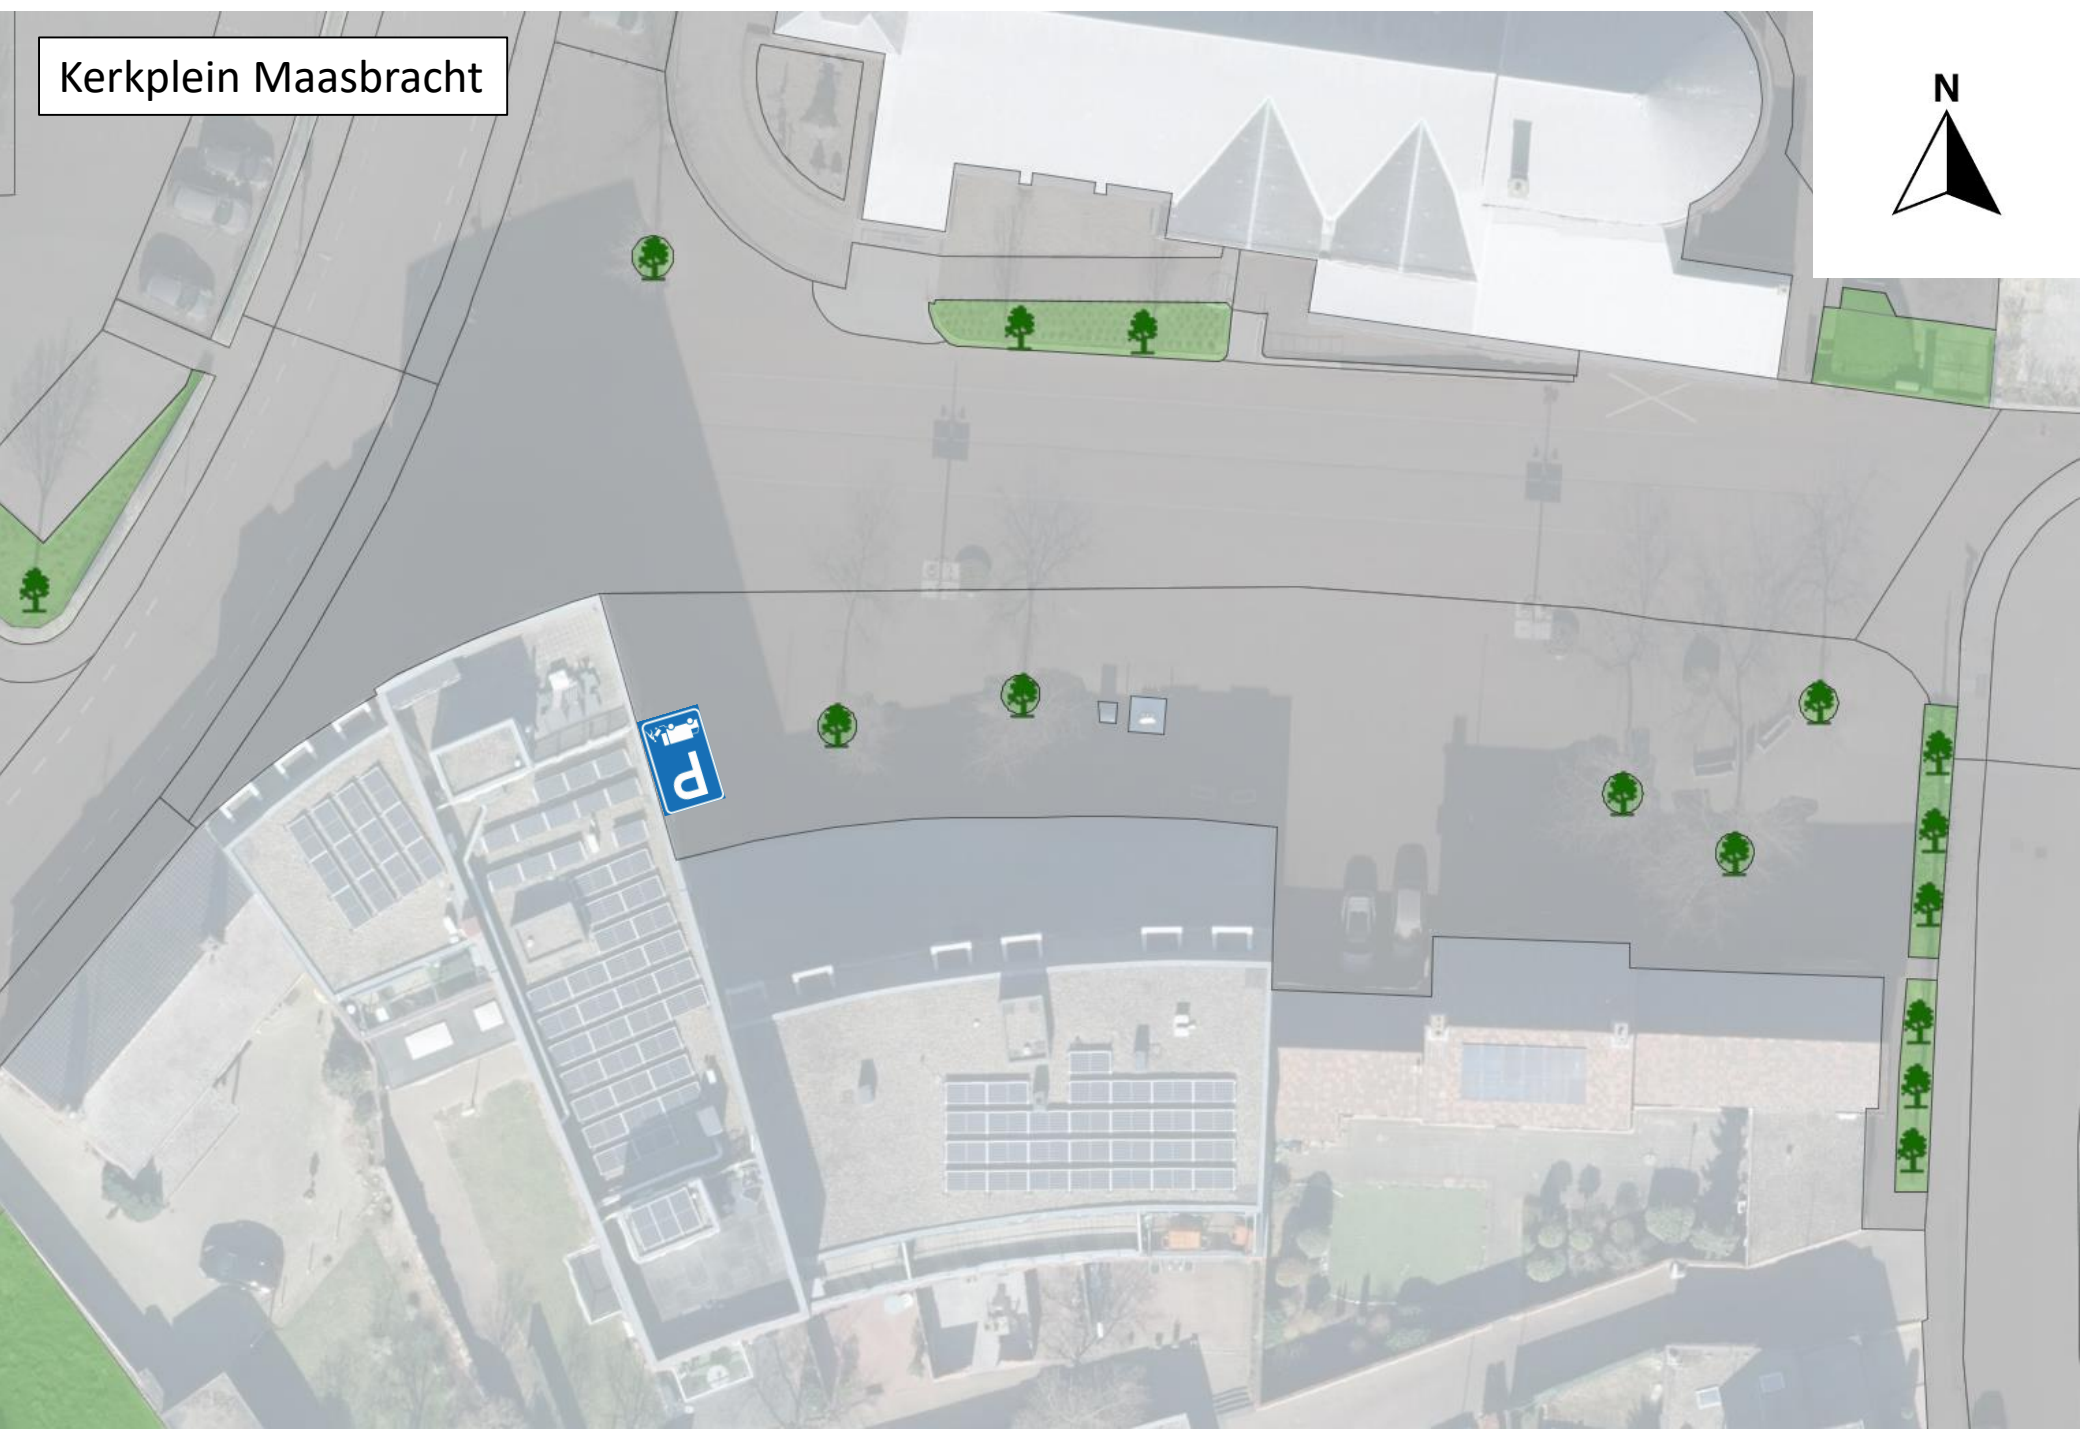

Kerkplein Maasbracht

Kerkplein Maasbracht

~6,84 M

3,00 M