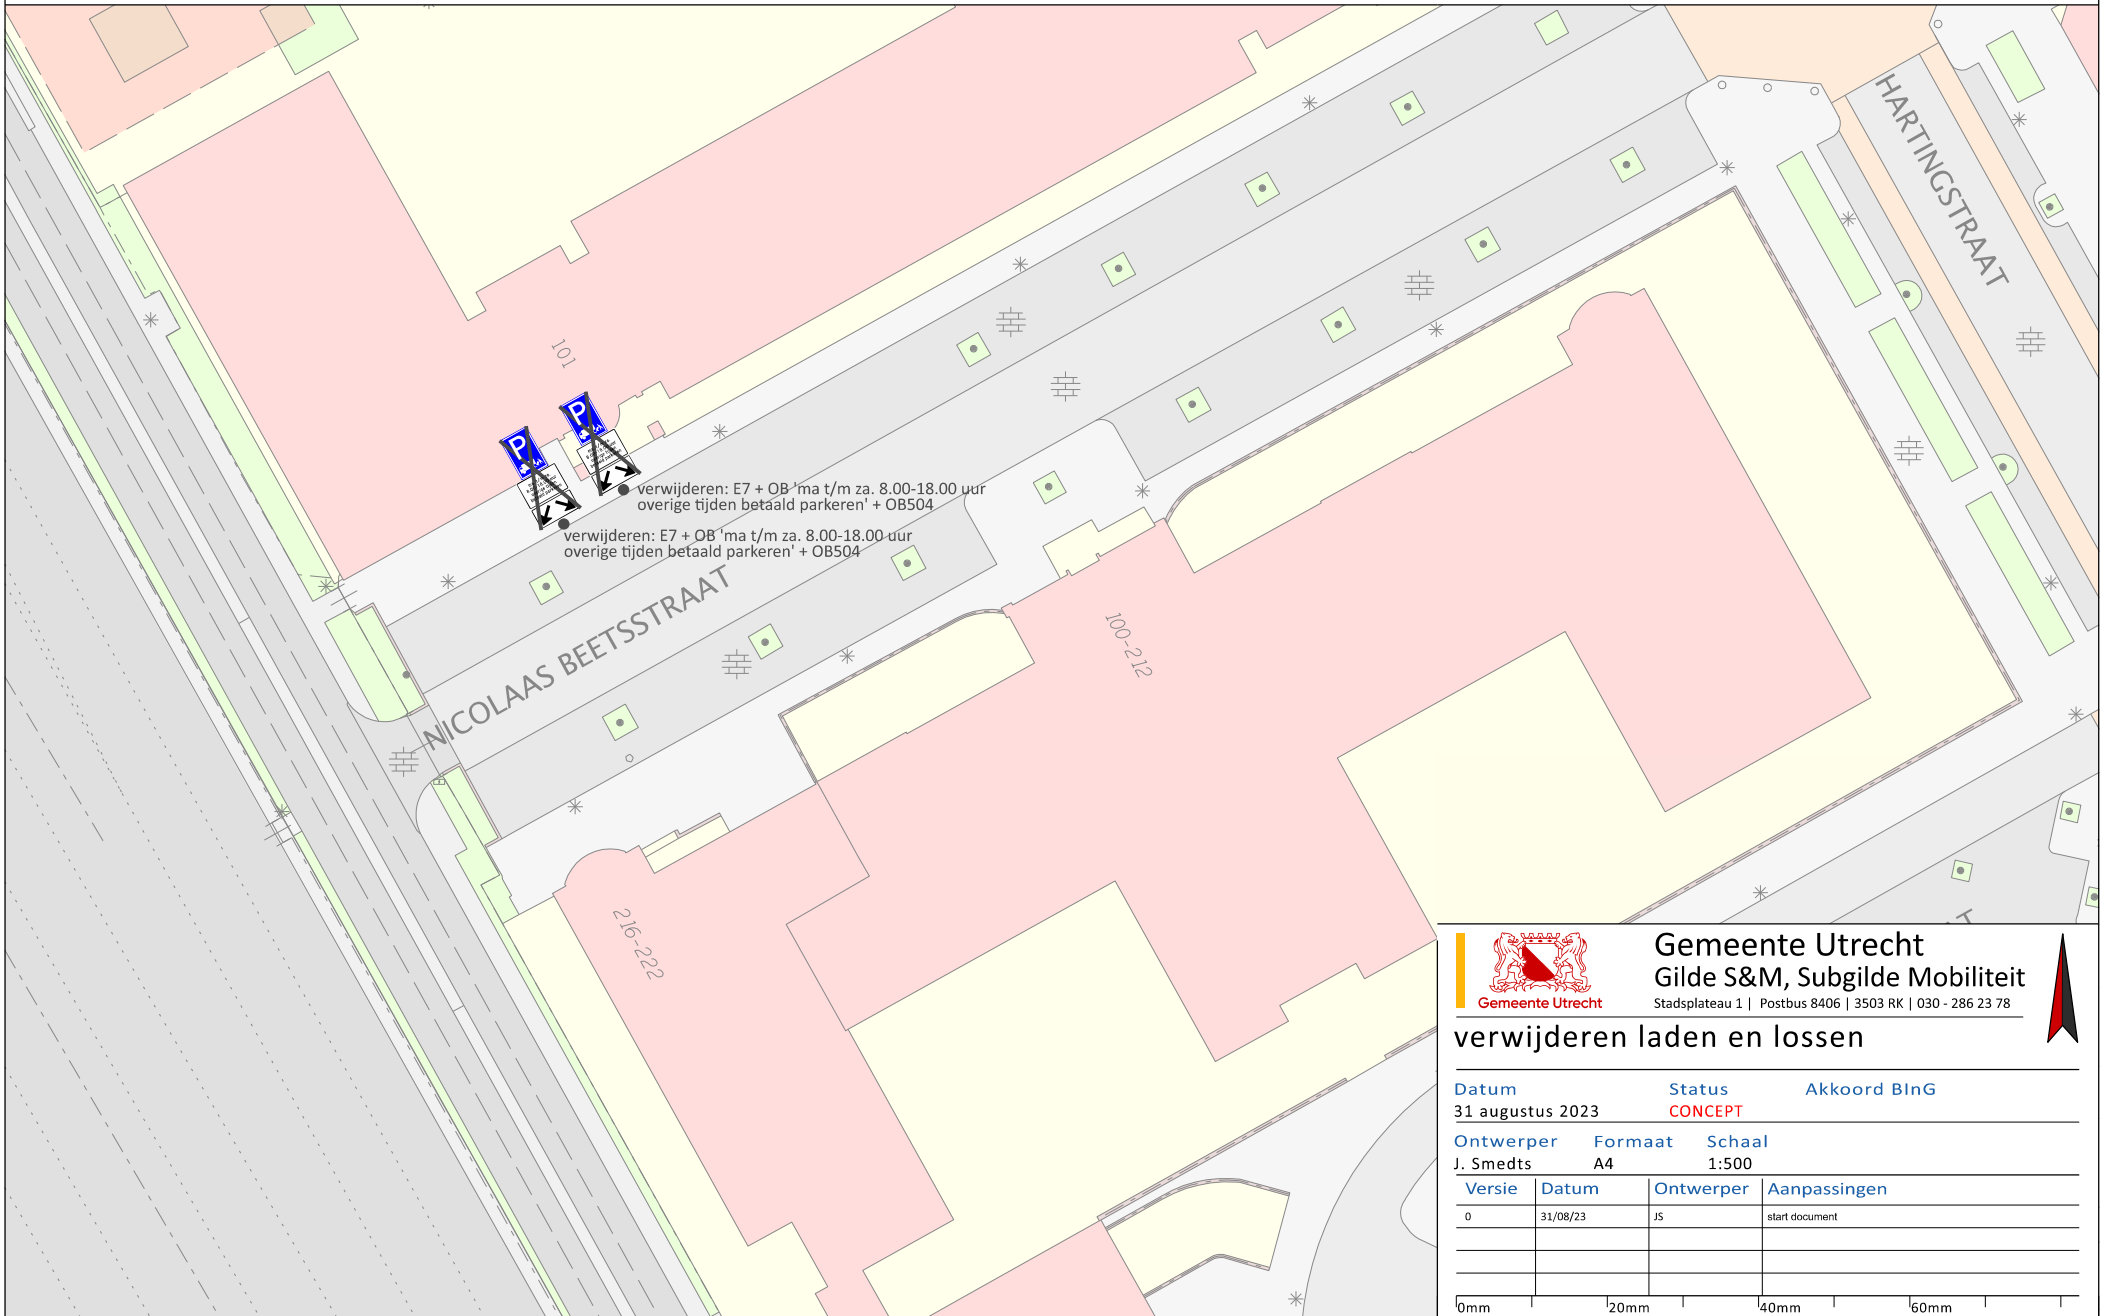

# Verwijderen laad en losborden Nicolaas Beetsstraat

**Gemeente Utrecht**  
Gilde S&M, Subgilde Mobiliteit

Stadsplateau 1 | Postbus 8406 | 3503 RK | 030 - 286 23 78

## verwijderen laden en lossen

**Datum** 31 augustus 2023      **Status** CONCEPT      **Akkoord BInG**

**Ontwerper** J. Smedts      **Formaat** A4      **Schaal** 1:500

Versie	Datum	Ontwerper	Aanpassingen
0	31/08/23	JS	start document