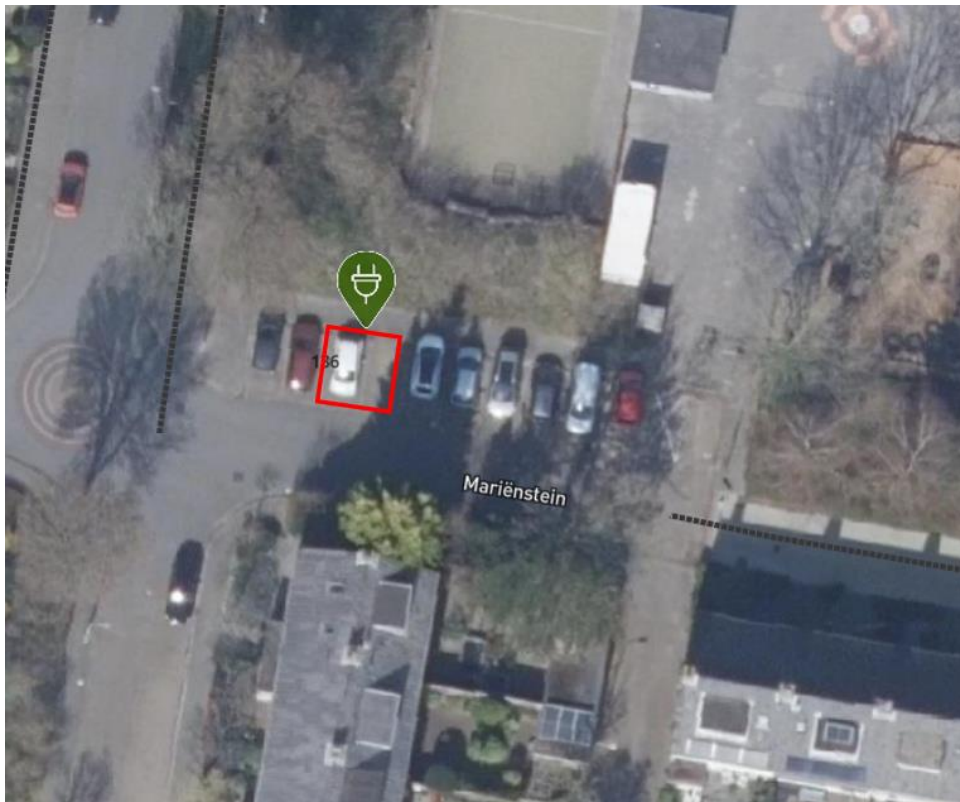

Laadpaal ID 0399-136: Mariënstein 145, 1852SL Heiloo

Coördinaten: 4.691283561268932, 52.60200309994897