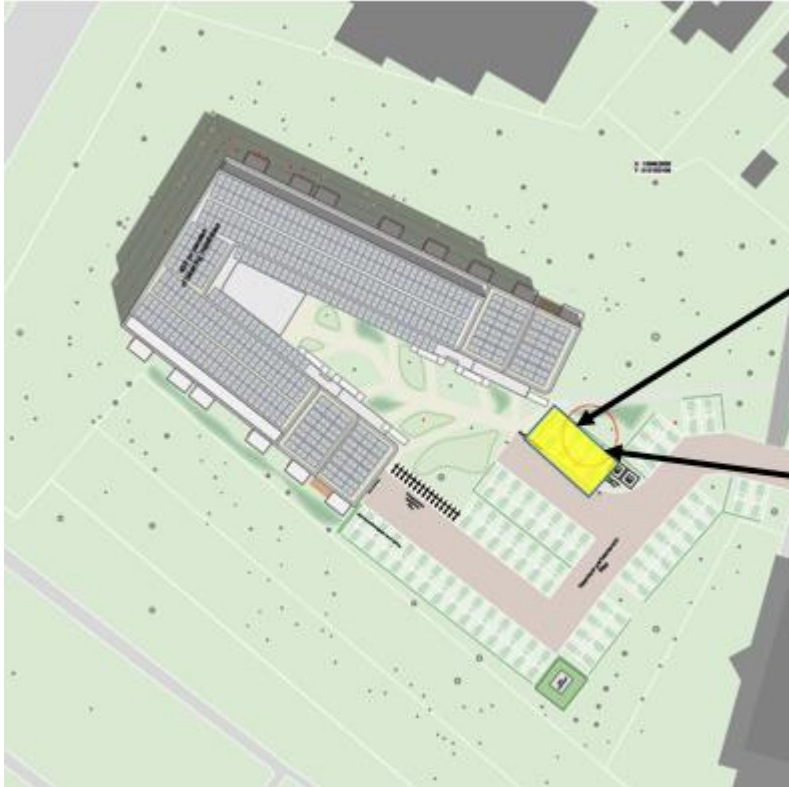

Laadpaal ID 0399-349: Parkeerterrein t.h.v. Ter Coulsterlaan 1, 1851KA Heiloo

Coördinaten: 4.70575994523117, 52.6036197537456