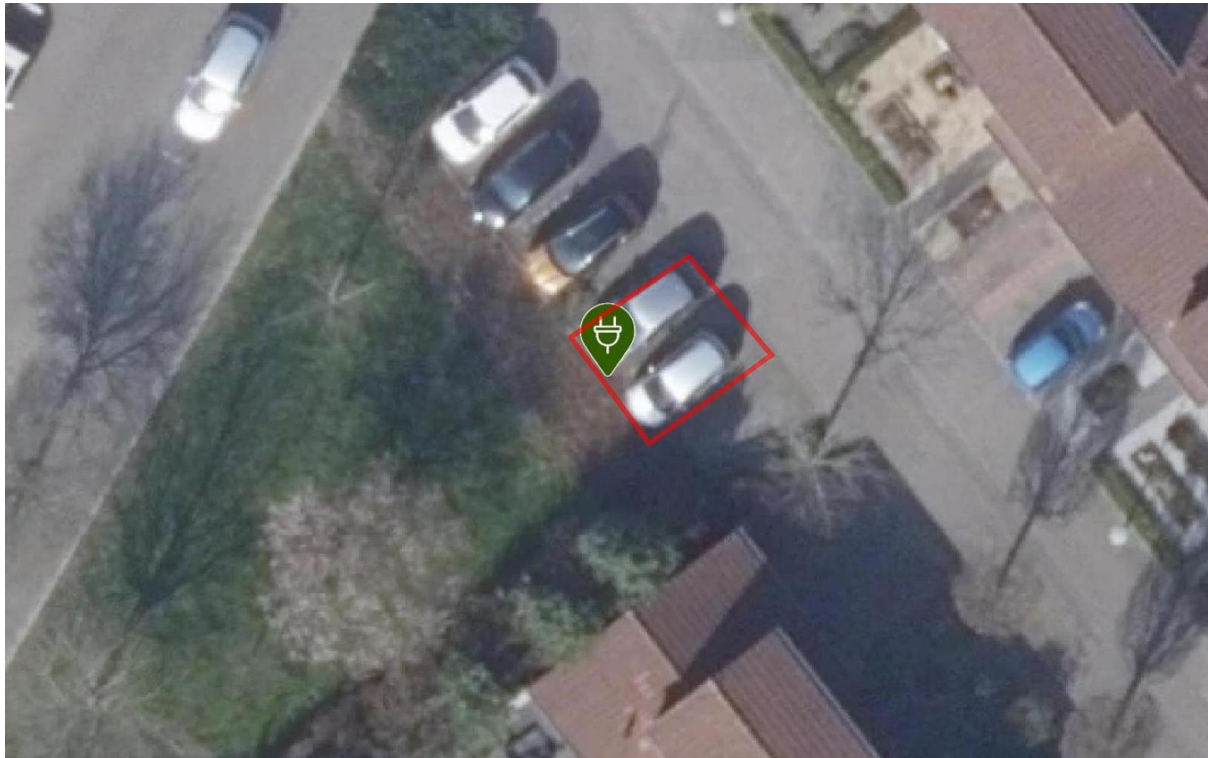

Laadpaal ID 0383-142: Henriëtte Roland Holststraat 55, 1902PZ Castricum

Coördinaten: 4.683580293505997, 52.548106567128656