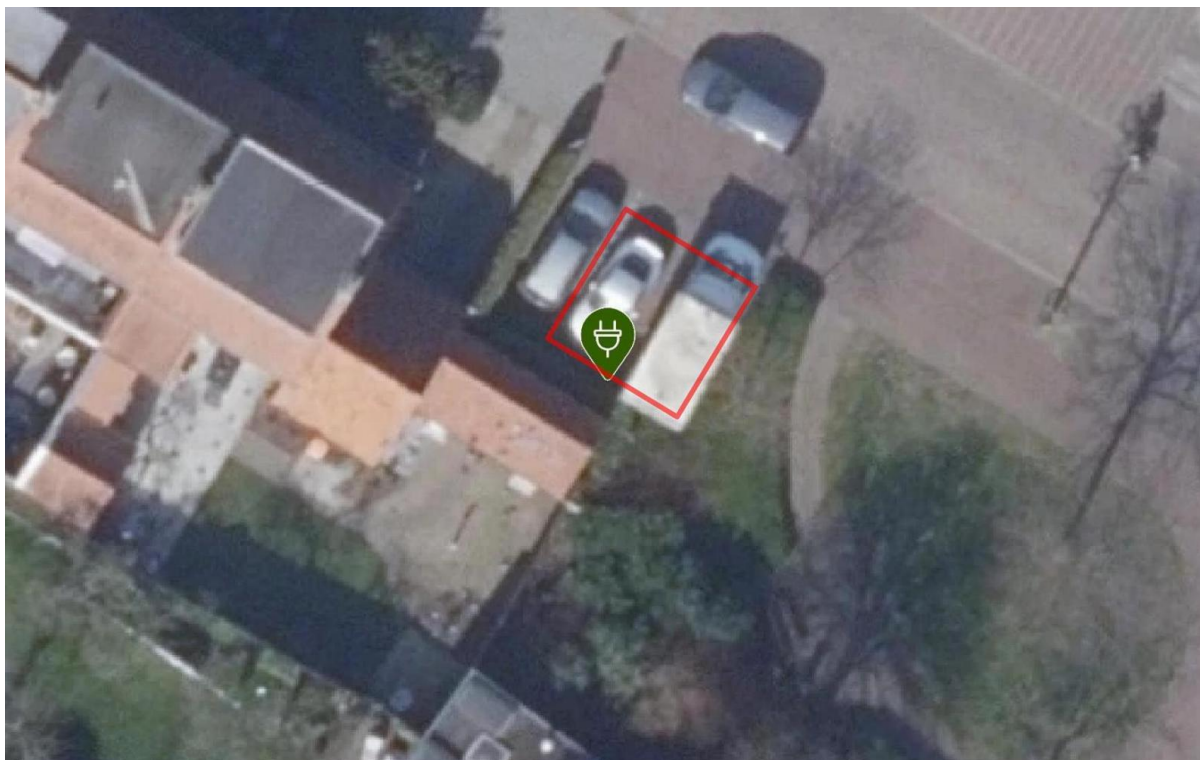

Laadpaal ID 0383-184: Koningin Wilhelminalaan 48, 1901DP Castricum

Coördinaten: 4.667431708859056, 52.548385547107245