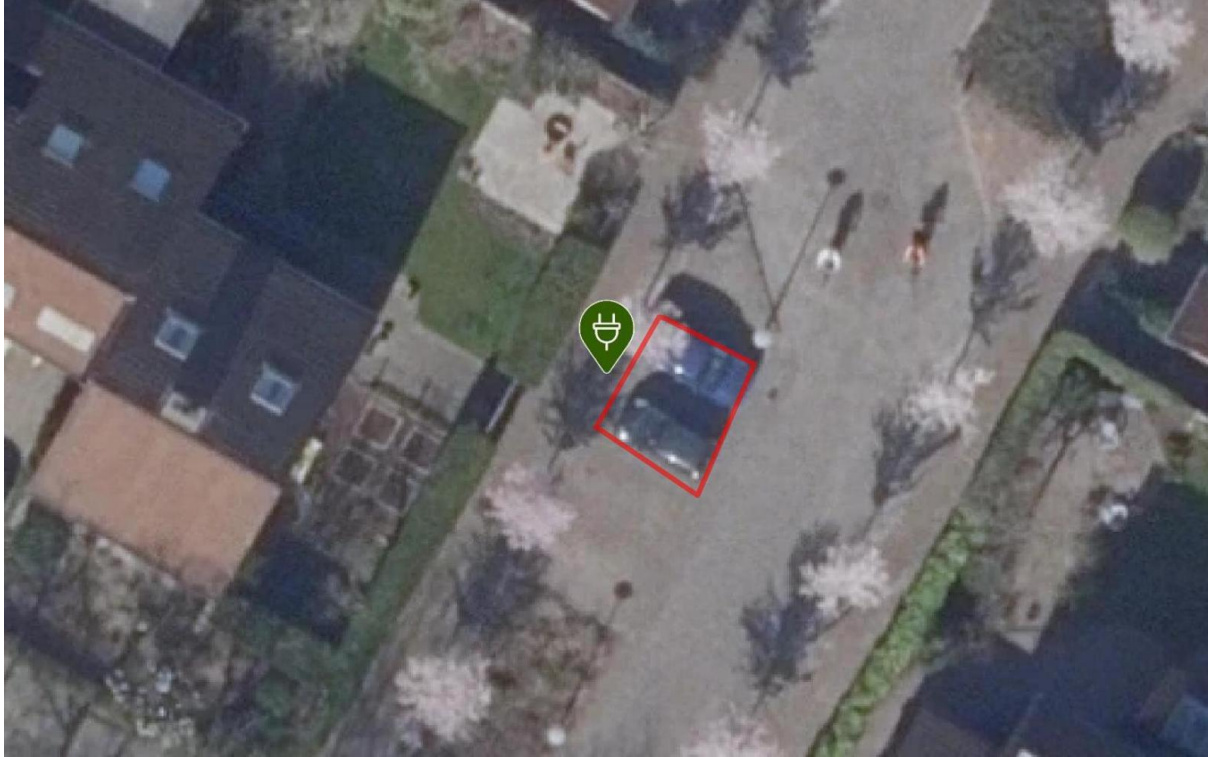

Laadpaal ID 0383-128: Vleugeltjesbloem t.h.v. Dotterbloem 29, 1902GC Castricum

Coördinaten: 4.680903578941155, 52.55186185442898