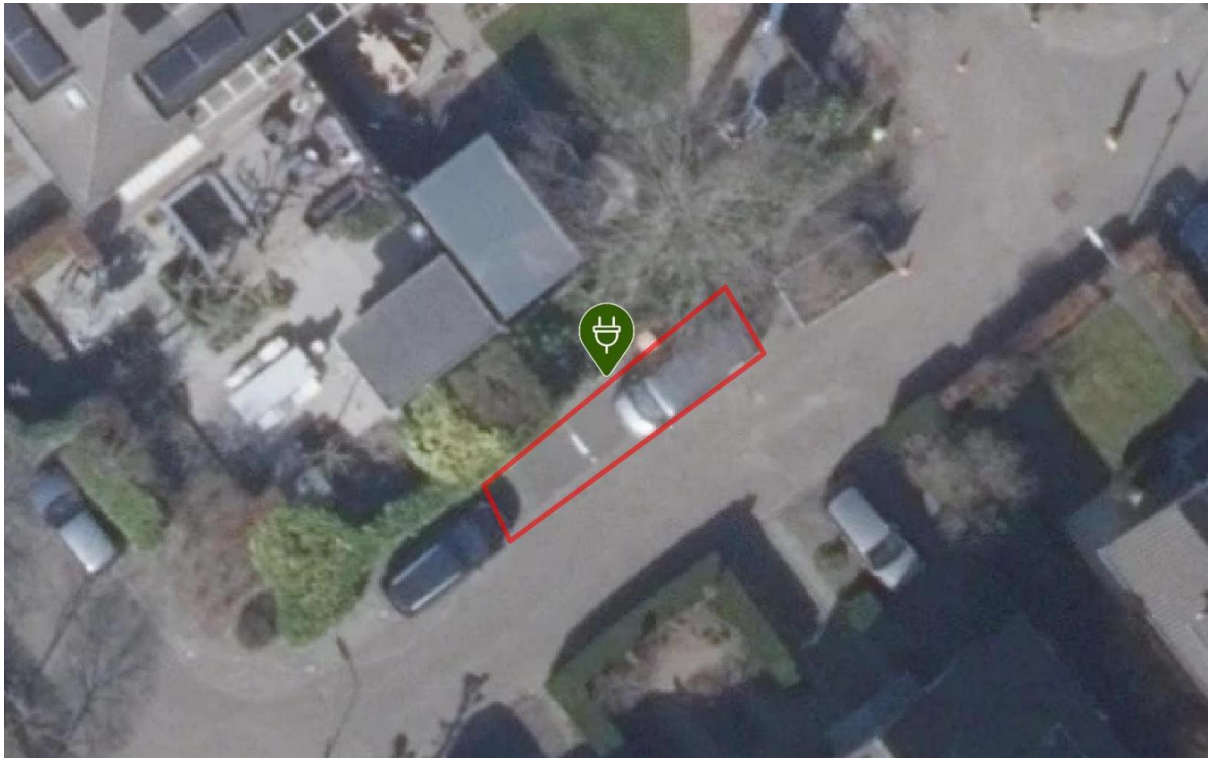

Laadpaal ID 0383-276: Charlotte Ruyslaan t.h.v. Aafke van Hulststraat 2, 1902NN Castricum

Coördinaten: 4.686128500065422, 52.546347838970235

Laadpaal ID 0383-277: Augusta de Witstraat 31, 1902PJ Castricum