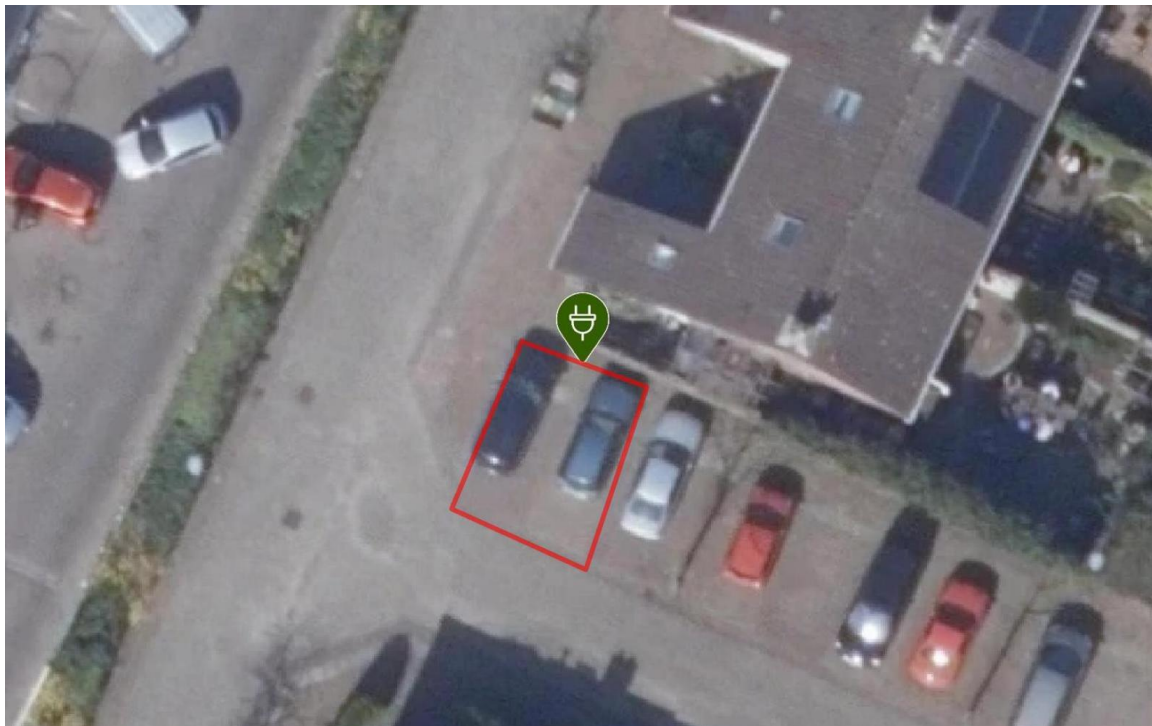

Laadpaal ID 0383-123: Plantenhove 59, 1902HJ Castricum

Coördinaten: 4.6780587481995894, 52.55549563069414