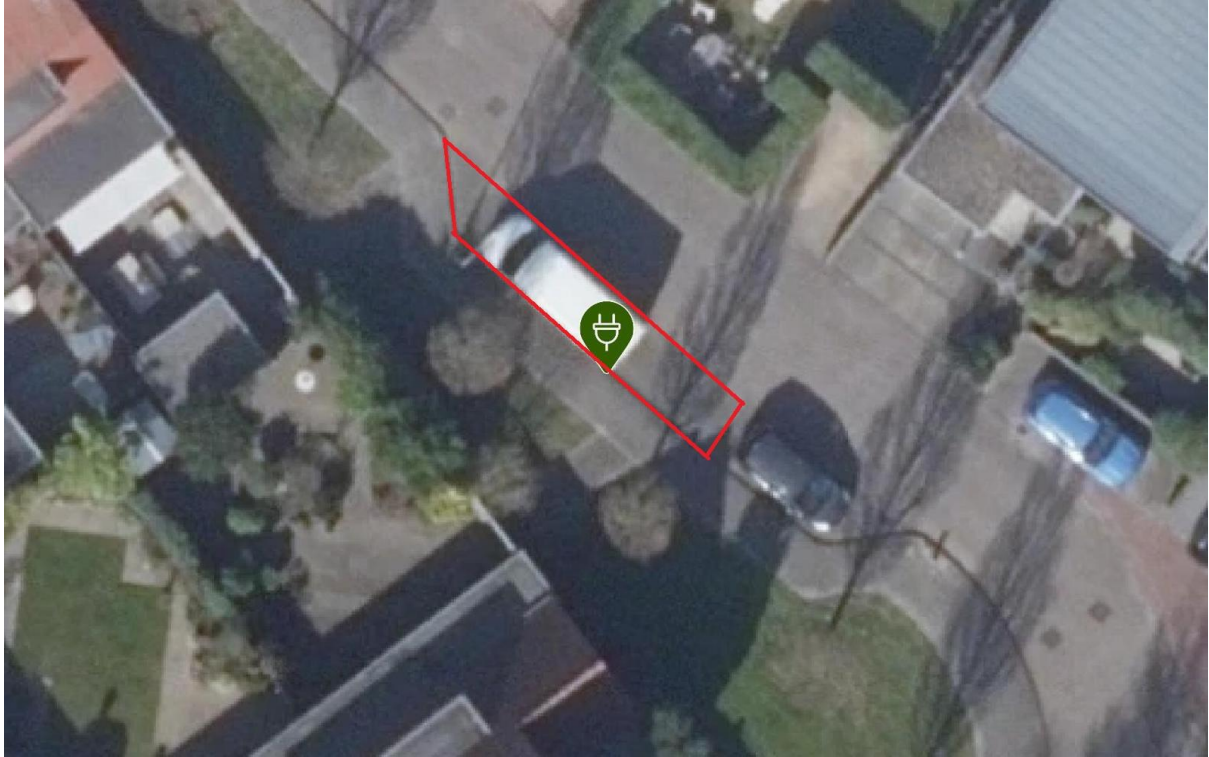

Coördinaten: 4.687446378775235, 52.54763156446134

Laadpaal ID 0383-134: Rosa Spierstraat t.h.v. Jo Vincentstraat 1, 1902MD Castricum

Coördinaten: 4.688310107735106, 52.54948254806774

Laadpaal ID 0383-135: Rosa Spierstraat t.h.v. Charlotte van Pallandtlaan 24, 1902MS Castricum

Coördinaten: 4.68976262, 52.5484124

Laadpaal ID 0383-140: Martin Luther Kinglaan 86, 1902DR Castricum

Coördinaten: 4.680556314630138, 52.54784074882252

Laadpaal ID 0383-141: Martin Luther Kinglaan t.h.v. Harriët Freezerstraat 13, 1902PN
Castricum