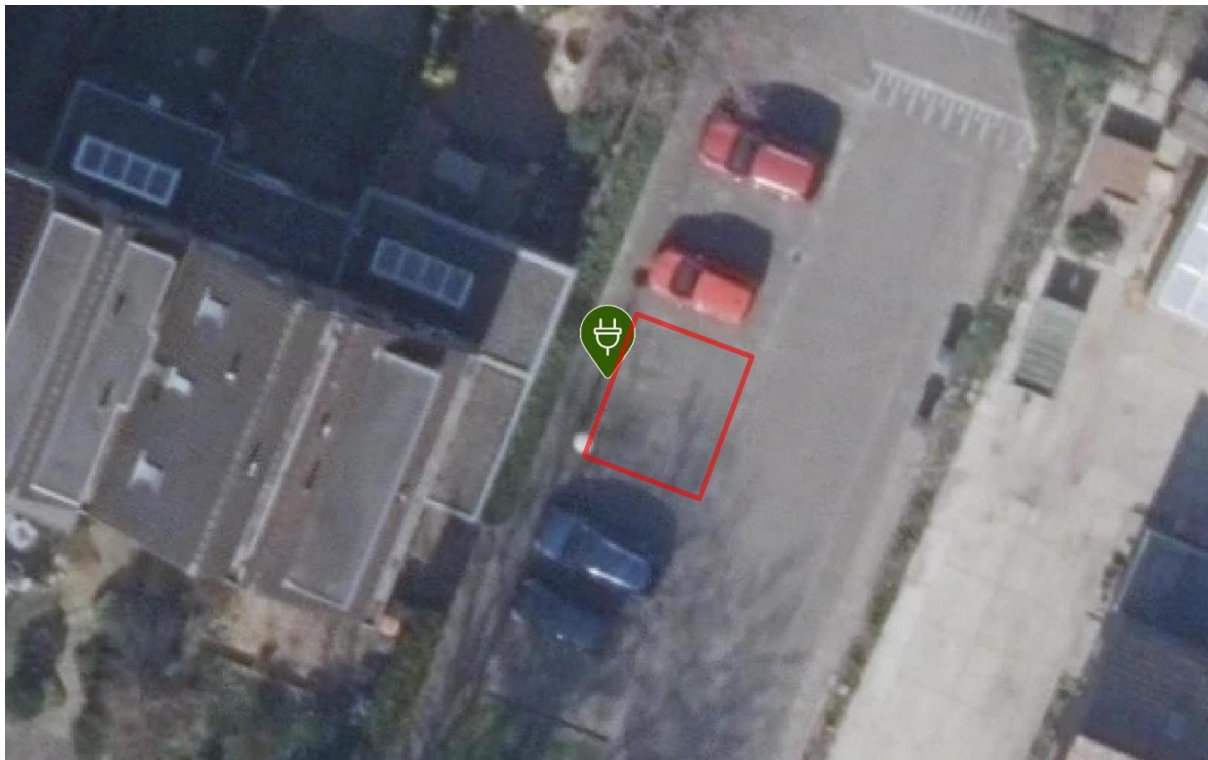

Laadpaal ID 0383-115: Tulpenveld 2, 1901LA Castricum

Coördinaten: 4.674105991981662, 52.558870746338954