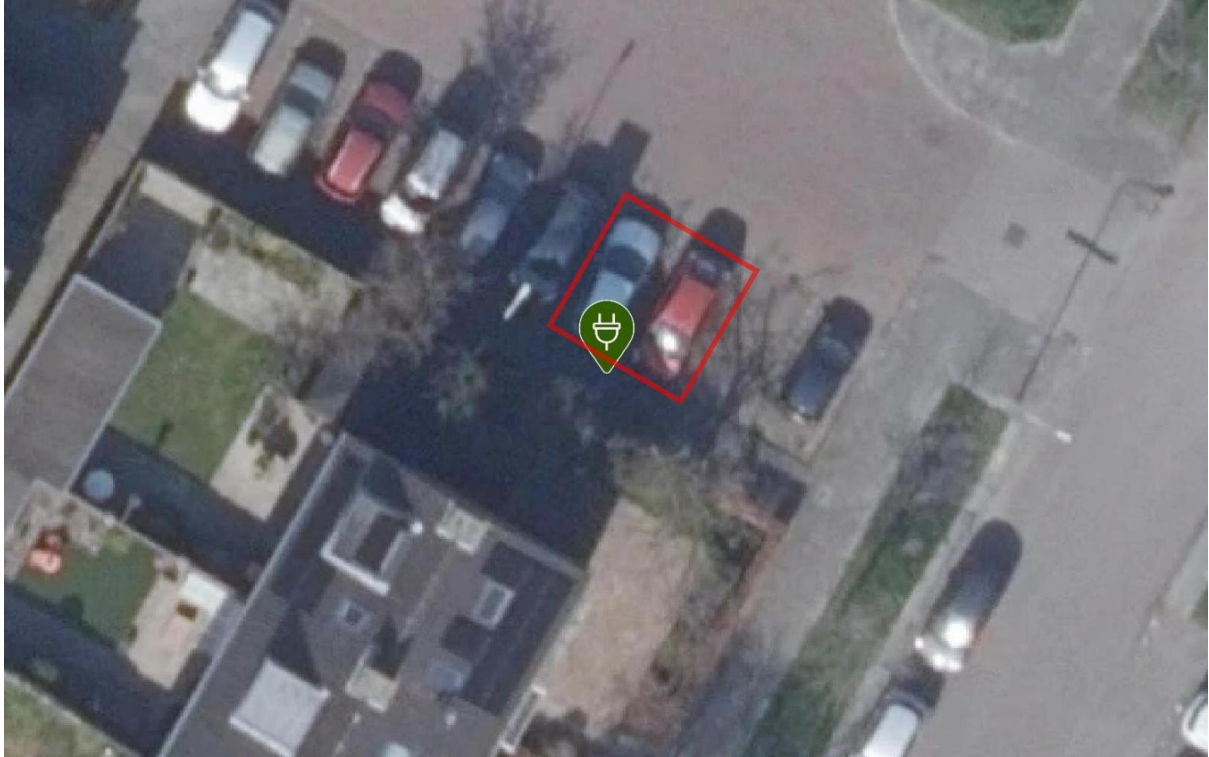

Laadpaal ID 0383-140: Martin Luther Kinglaan 86, 1902DR Castricum

Coördinaten: 4.680556314630138, 52.54784074882252