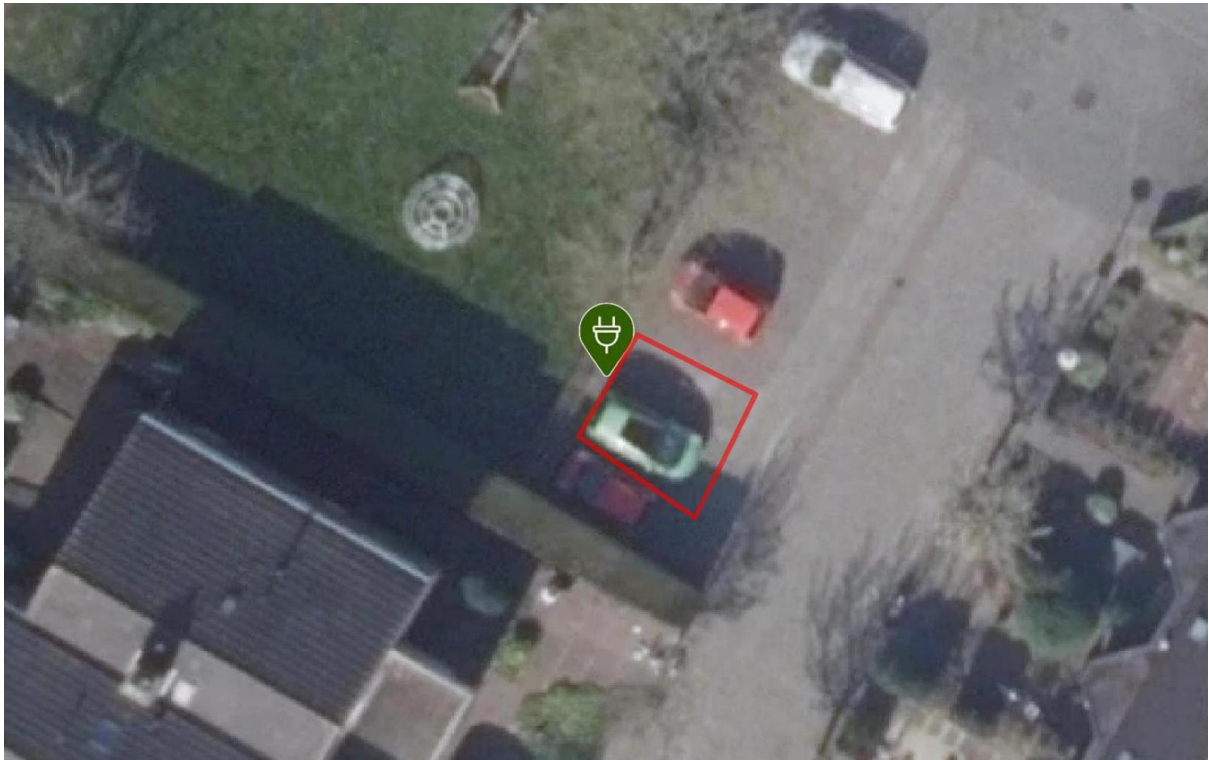

Laadpaal ID 0383-143: Paulingstraat 2, 1902CX Castricum

Coördinaten: 4.67945257, 52.5471493