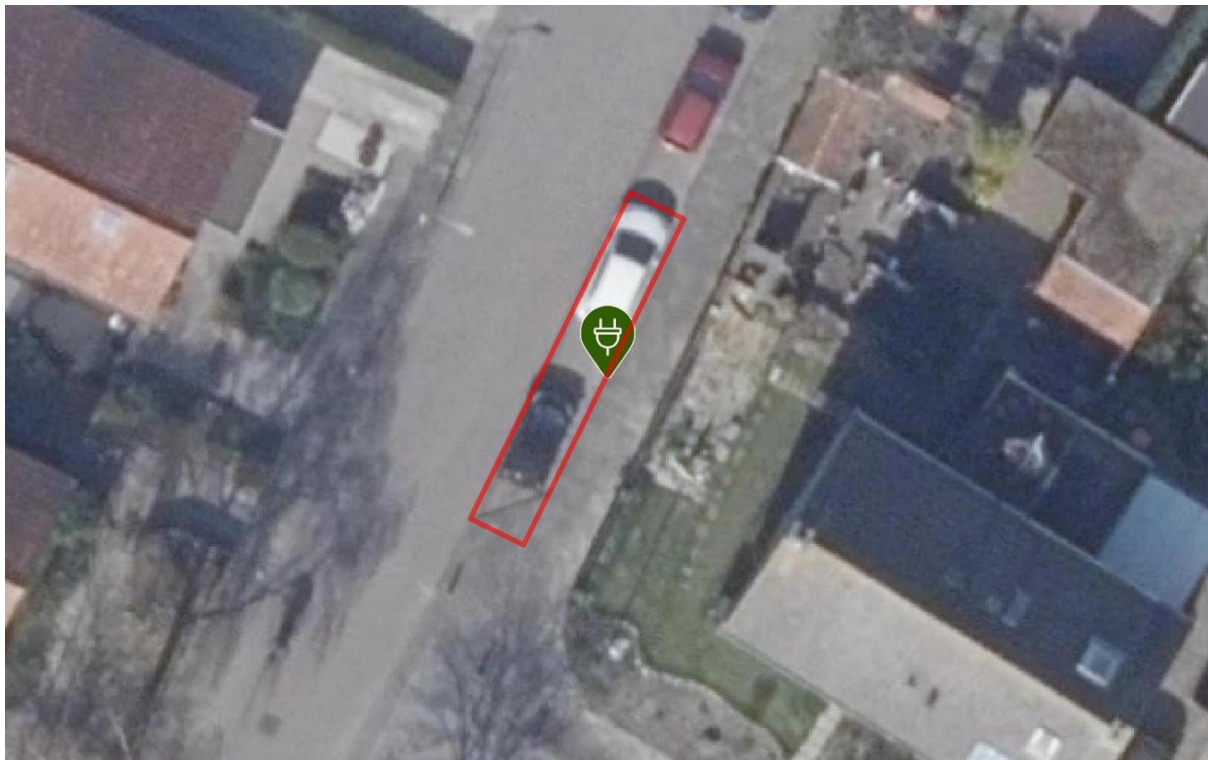

Laadpaal ID 0383-205: Buurtweg t.h.v. Verdistraat 1, 1921CL Akersloot

Coördinaten: 4.729621414864482, 52.56255364068454