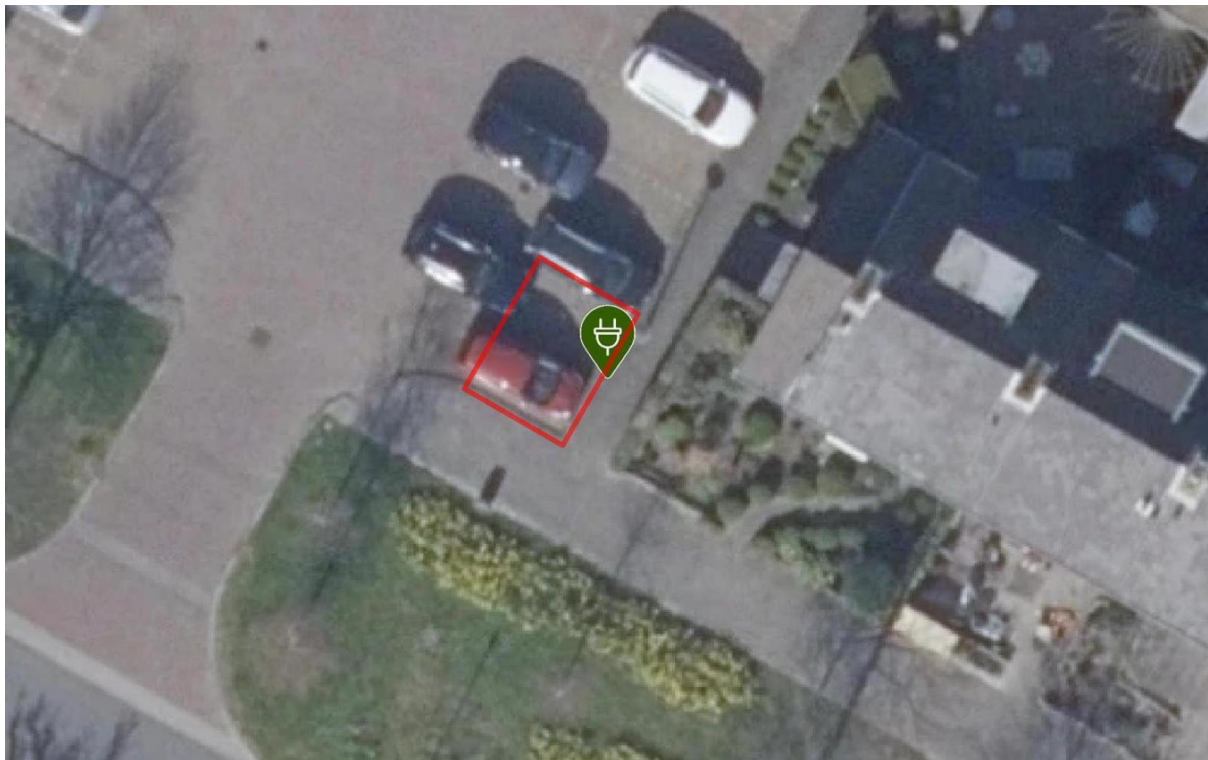

Laadpaal ID 0383-149: Dag Hammarskjöldlaan 81, 1902DW Castricum

Coördinaten: 4.677889551294783, 52.550222586804495