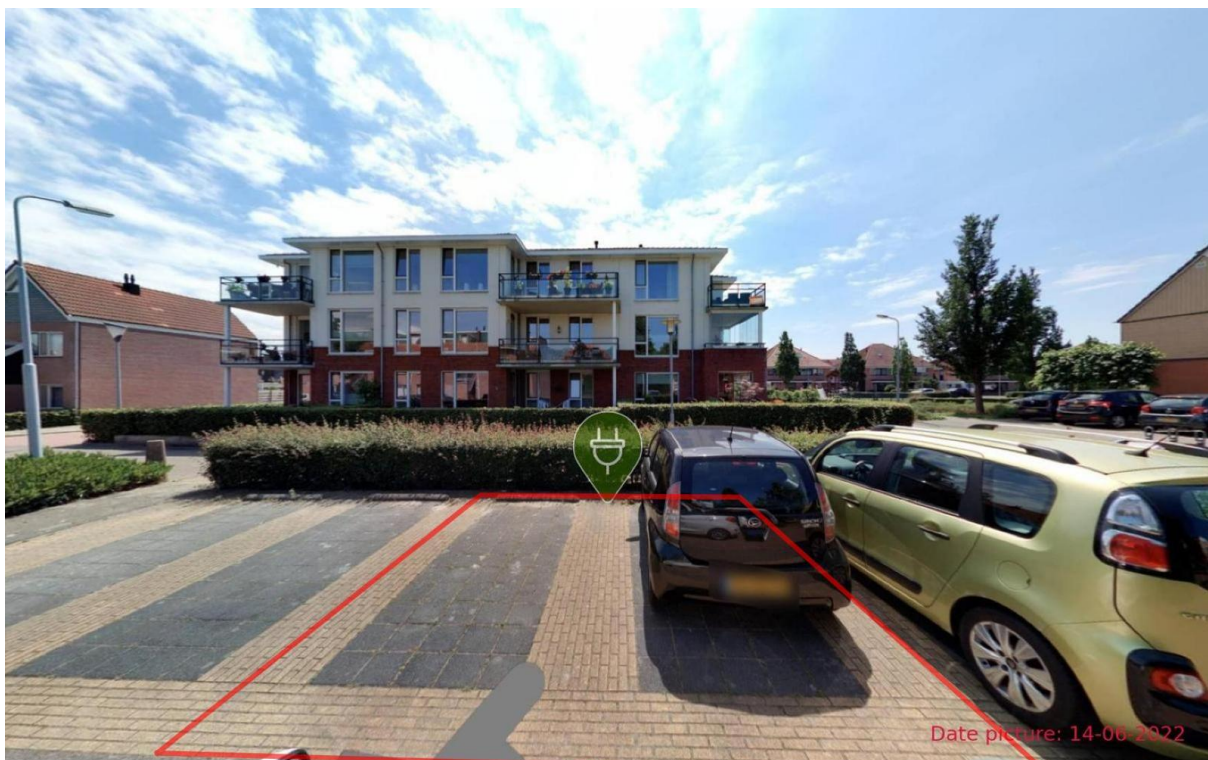

Laadpaal ID 0383-271: Bloemenhof 25, 1906XV Limmen

Coördinaten: 4.698082344306982, 52.57493001545916