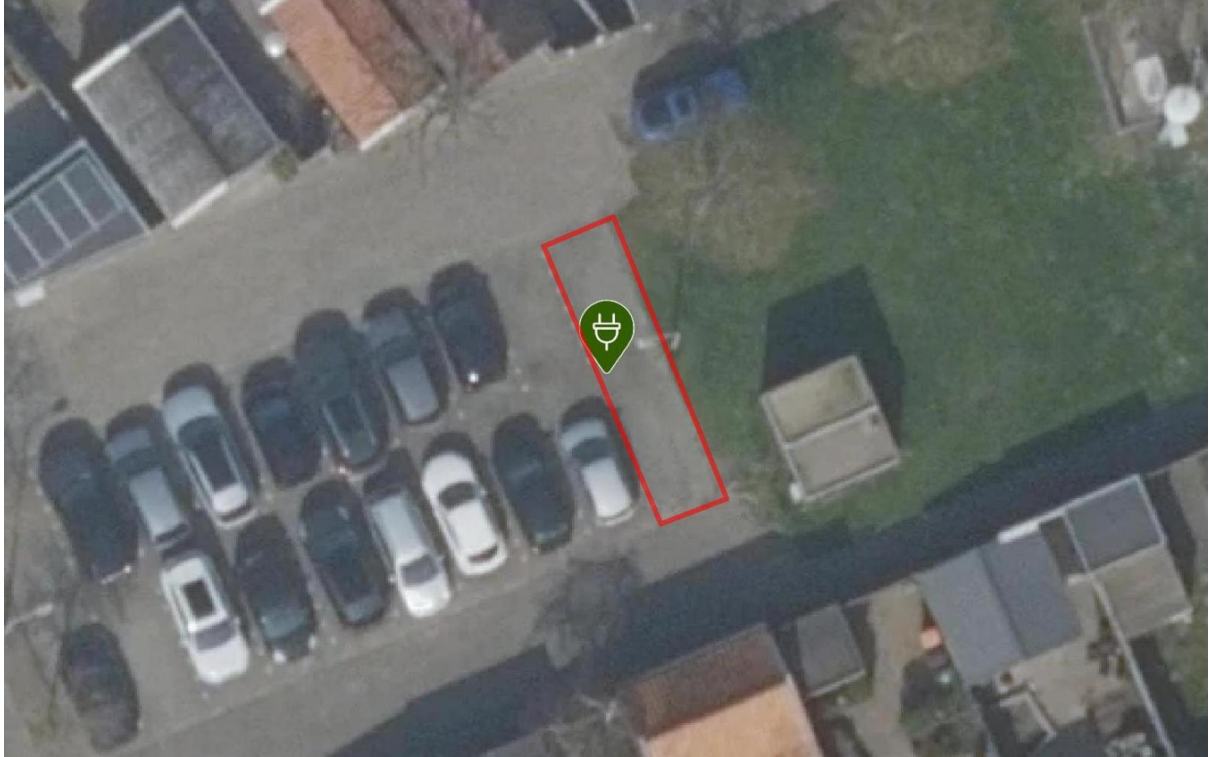

Coördinaten: 4.712551937650488, 52.673722591288424

gemeente BERGEN

Laadpaal ID 0373-280: Guyotte van IJsselsteinlaan 22, 1934GN Egmond aan den Hoef

Coördinaten: 4.657989080365297, 52.62356952238622

gemeente BERGEN