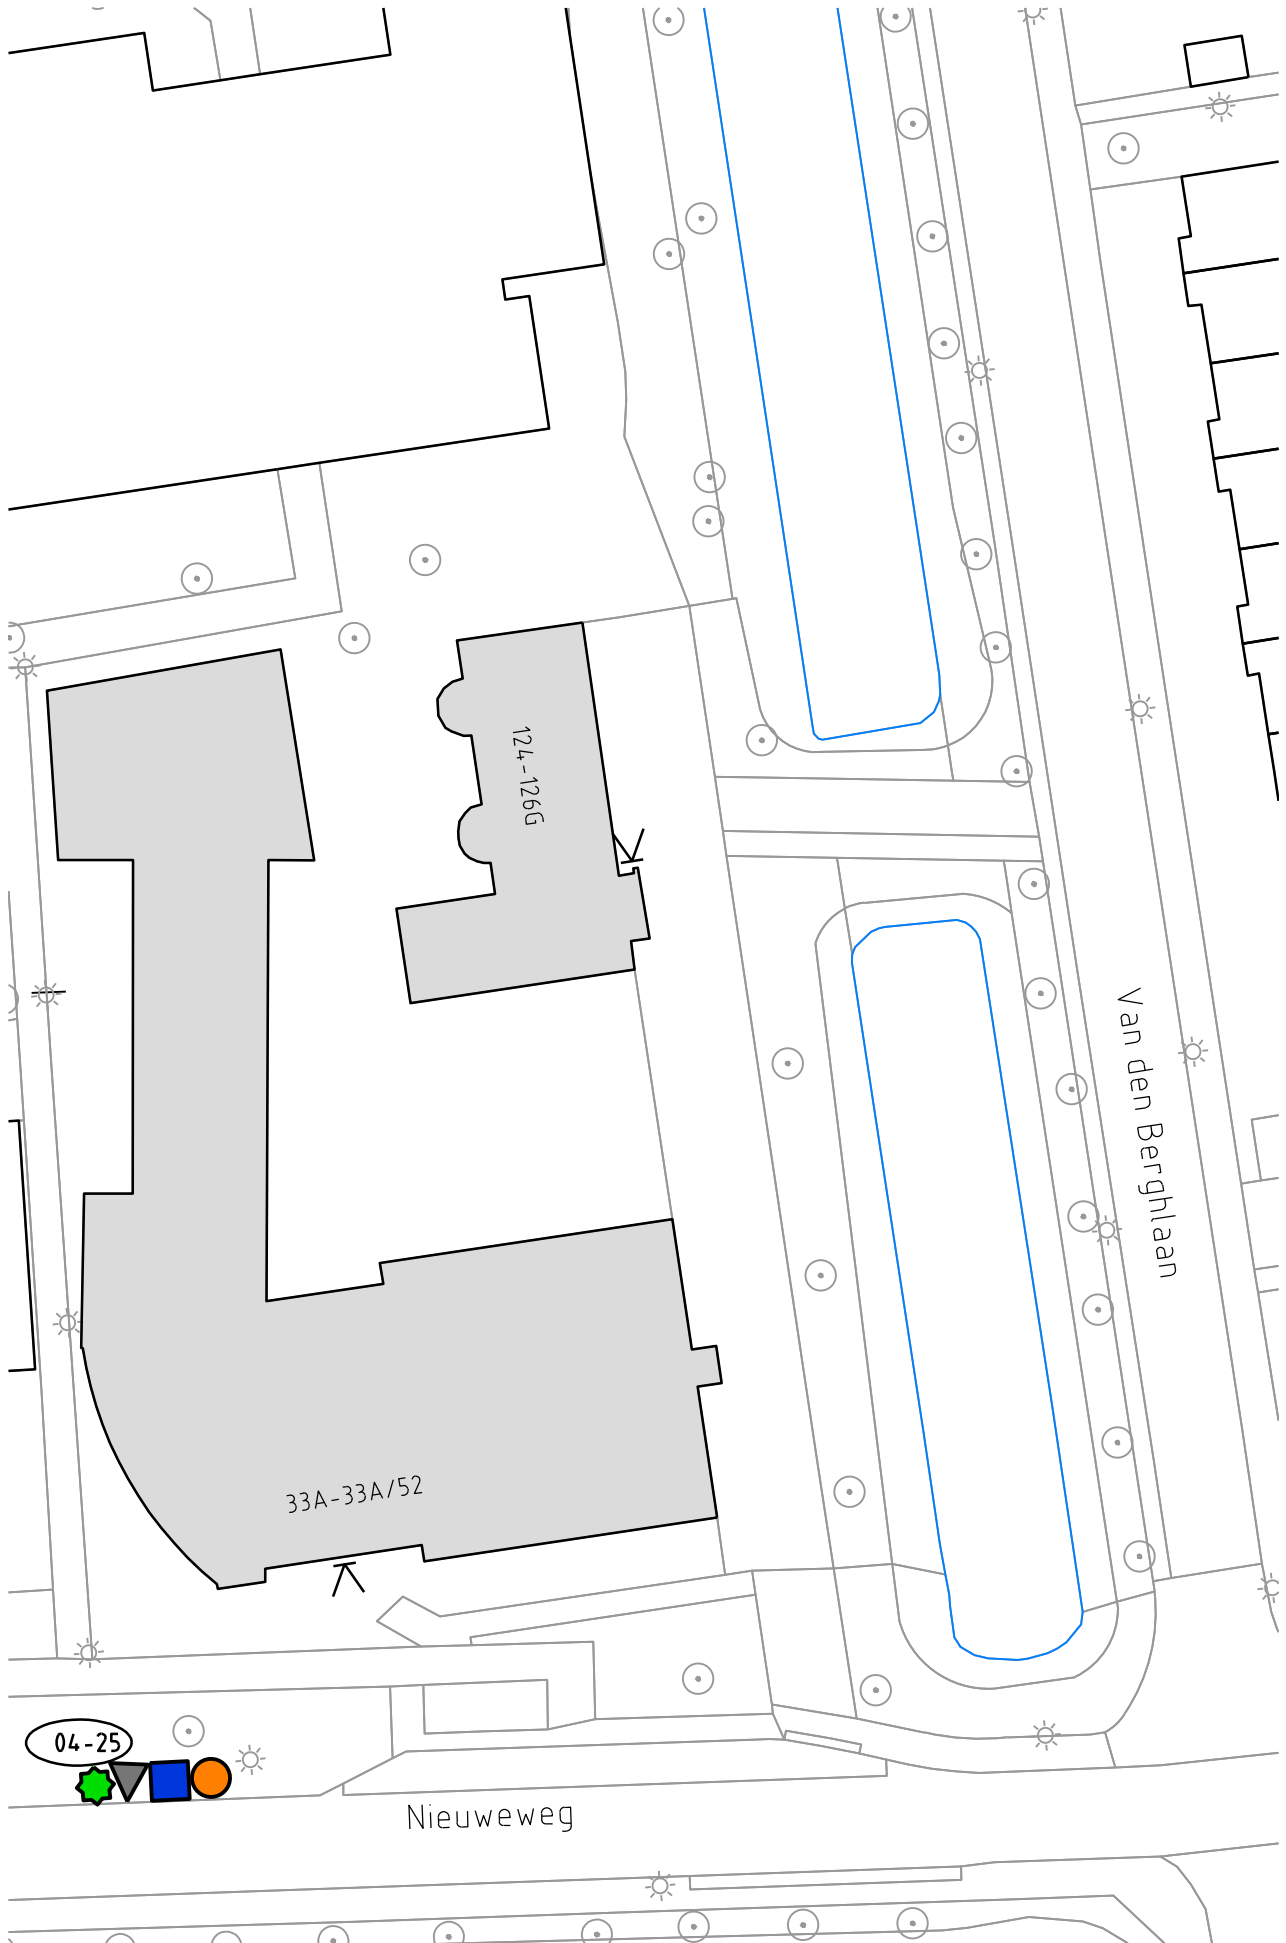

Uitrolwijk 11 Hoofddorp centrum:

● PBD = plastic, blik en drinkpakken    ■ OPK = papier    ● GFT & E = groente, fruit, tuinafval en etensresten    ▲ Restafval    ■ Glas    (x) Brengparknummer

04-25

Nieuweweg

Van den Berghlaan

124-1265

33A-33A/52