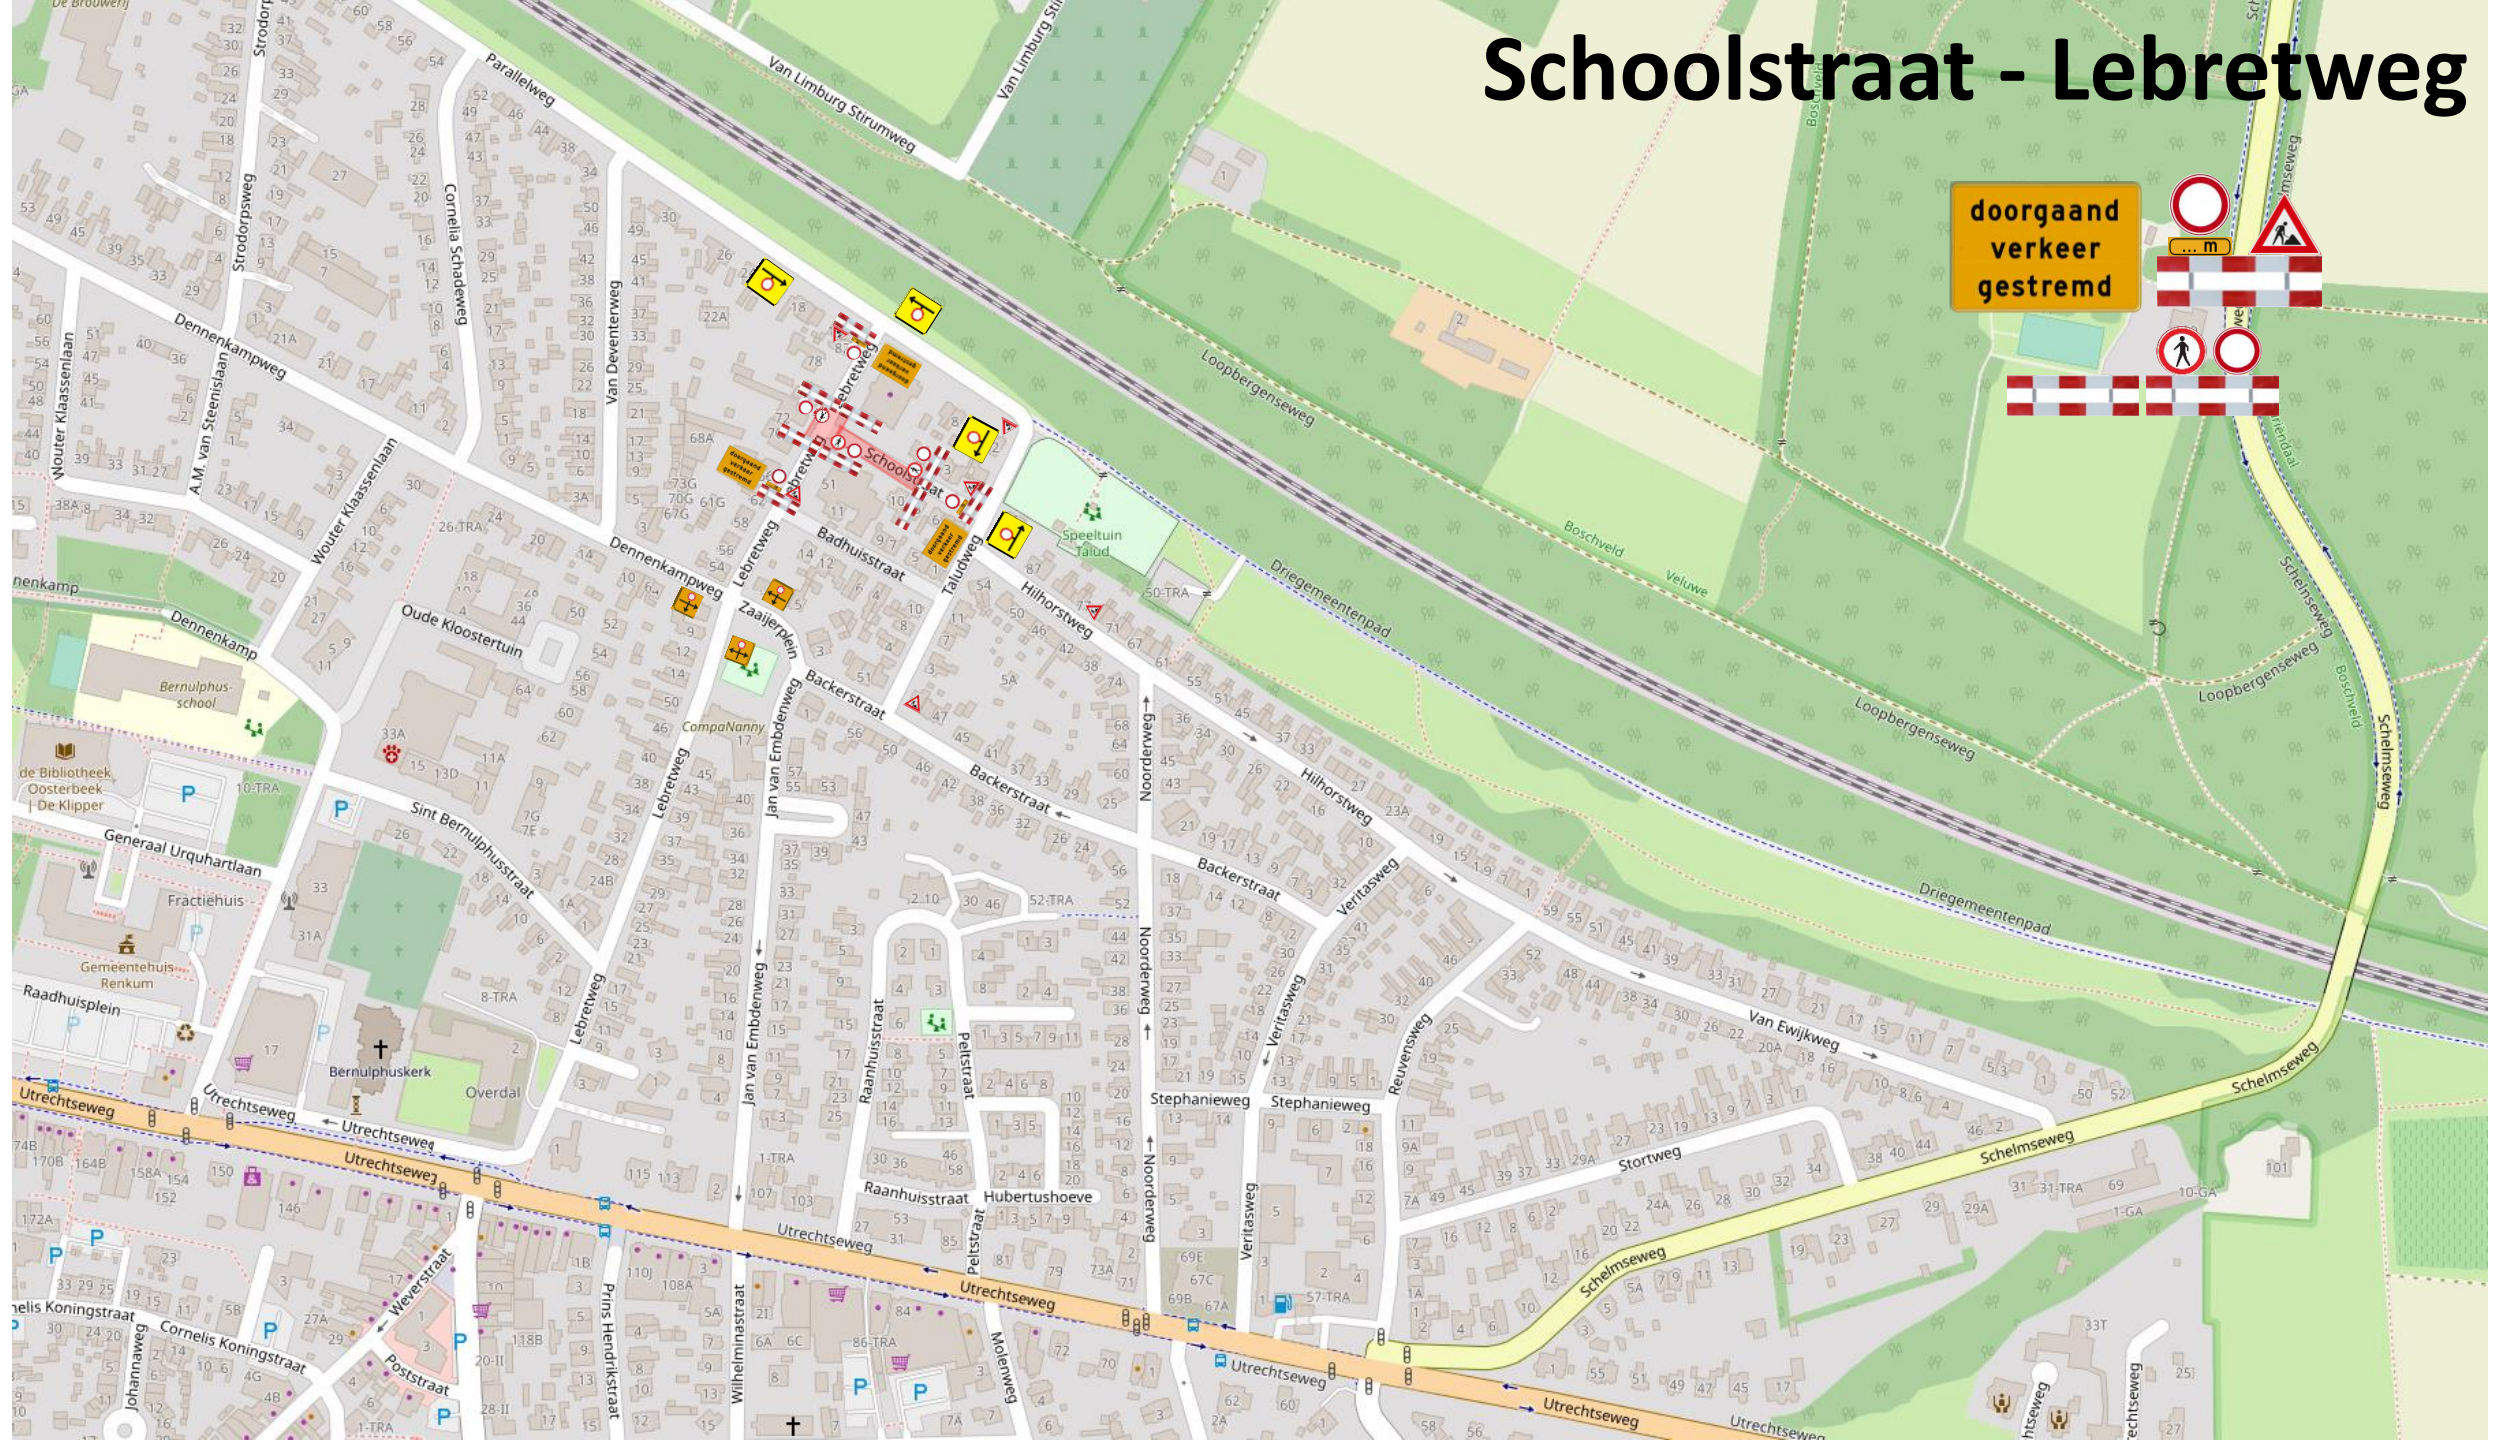

Schoolstraat - Lebreweg

doorgaand
verkeer
gestremd

Schoolstraat

Badhuisstraat- Lebretweg

Stephanieweg

doorgaand
verkeer
gestremd

Stortweg

doorgaand
verkeer
gestremd

Reuvensweg

Van Ewijkweg

doorgaand
verkeer
gestremd

Backerstraat – Veritasweg

Backerstraat

Backerstraat - Noorderweg

doorgaand
verkeer
gestremd

Noorderweg-Backerstraat

doorgaand
verkeer
gestremd

Omleiding
Noorderweg dicht
(brom)fiets volg ->

Hilhorstweg - Taludweg

doorgaand
verkeer
gestremd

... m

... m

... m

Jan van Embdenweg

omleiding
J. van Embdenweg
dicht bij de afslag
volg

Taludweg

Zaaijerplein