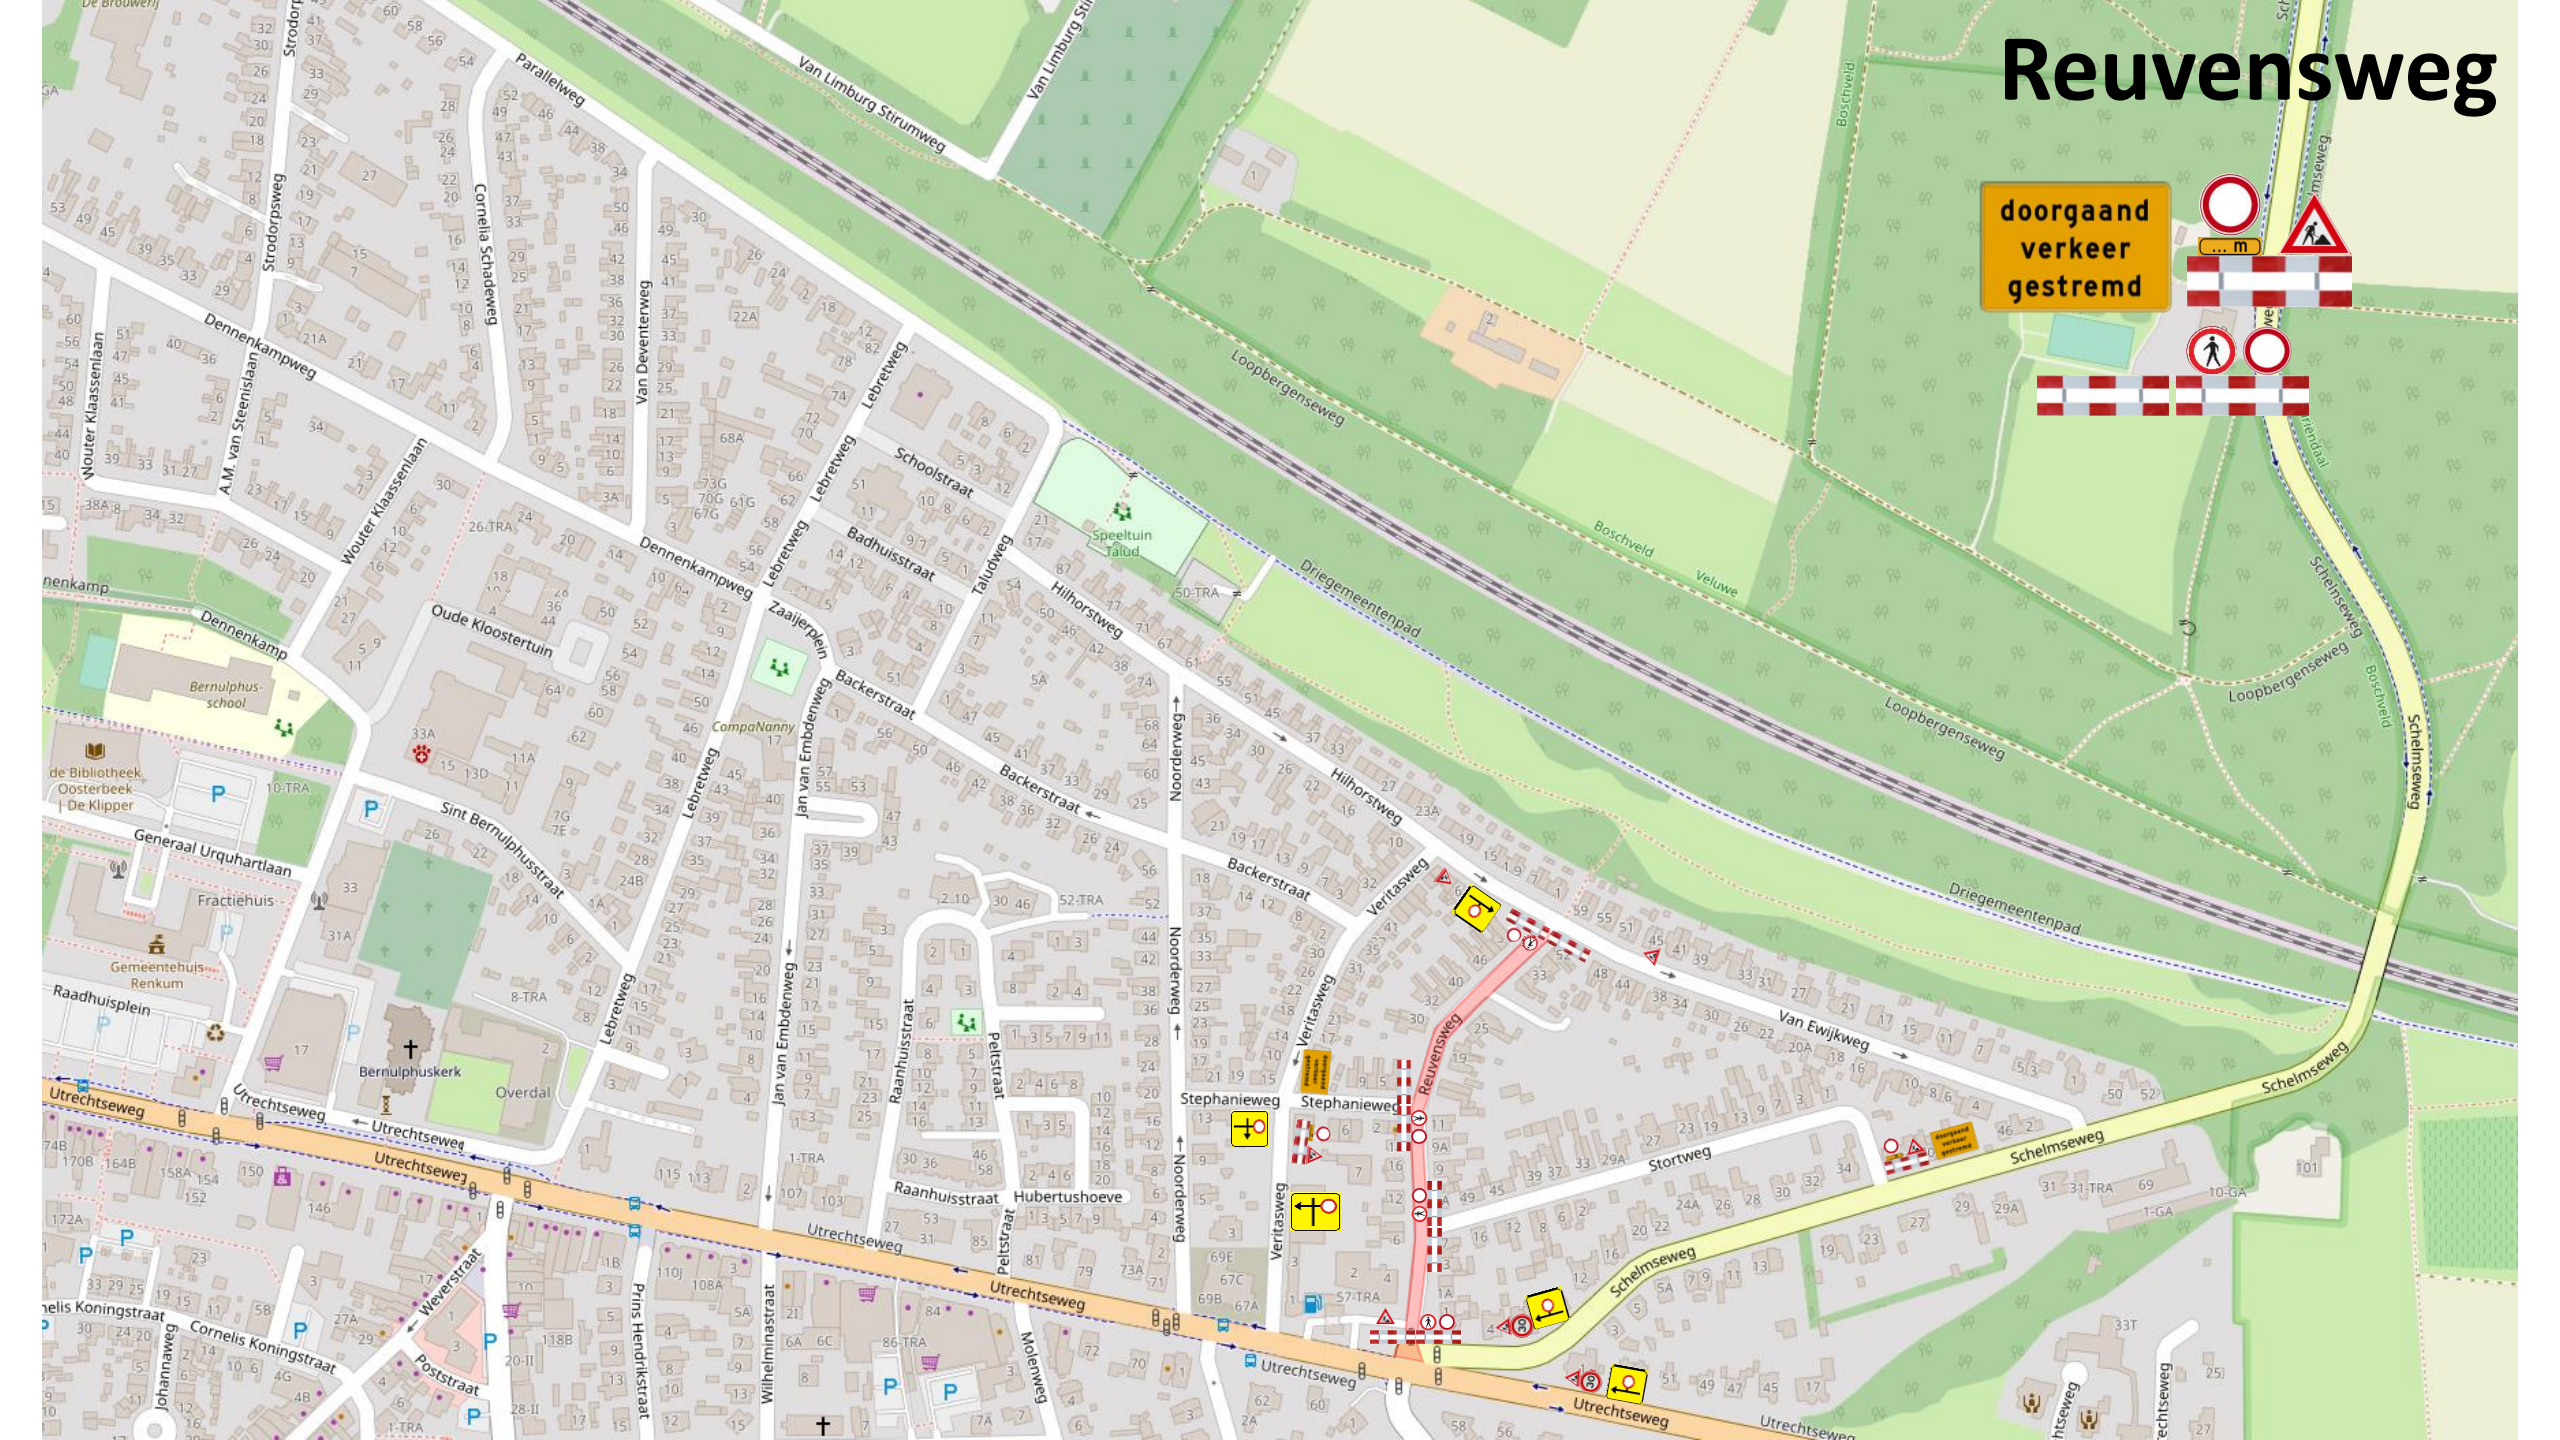

Schoolstraat - Lebreweg

doorgaand
verkeer
gestremd

Schoolstraat

Badhuisstraat- Lebretweg

Stephanieweg

doorgaand
verkeer
gestremd

Stortweg

doorgaand
verkeer
gestremd

Reuvensweg

Van Ewijkweg

doorgaand
verkeer
gestremd

Backerstraat – Veritasweg

Backerstraat

Backerstraat - Noorderweg

doorgaand
verkeer
gestremd

Noorderweg-Backerstraat

doorgaand
verkeer
gestremd

Omleiding
Noorderweg dicht
(brom)fiets volg ->

Hilhorstweg - Taludweg

doorgaand
verkeer
gestremd

... m

... m

... m

Jan van Embdenweg

omleiding
J. van Embdenweg
dicht bij de afslag
volg

Taludweg

Zaaijerplein