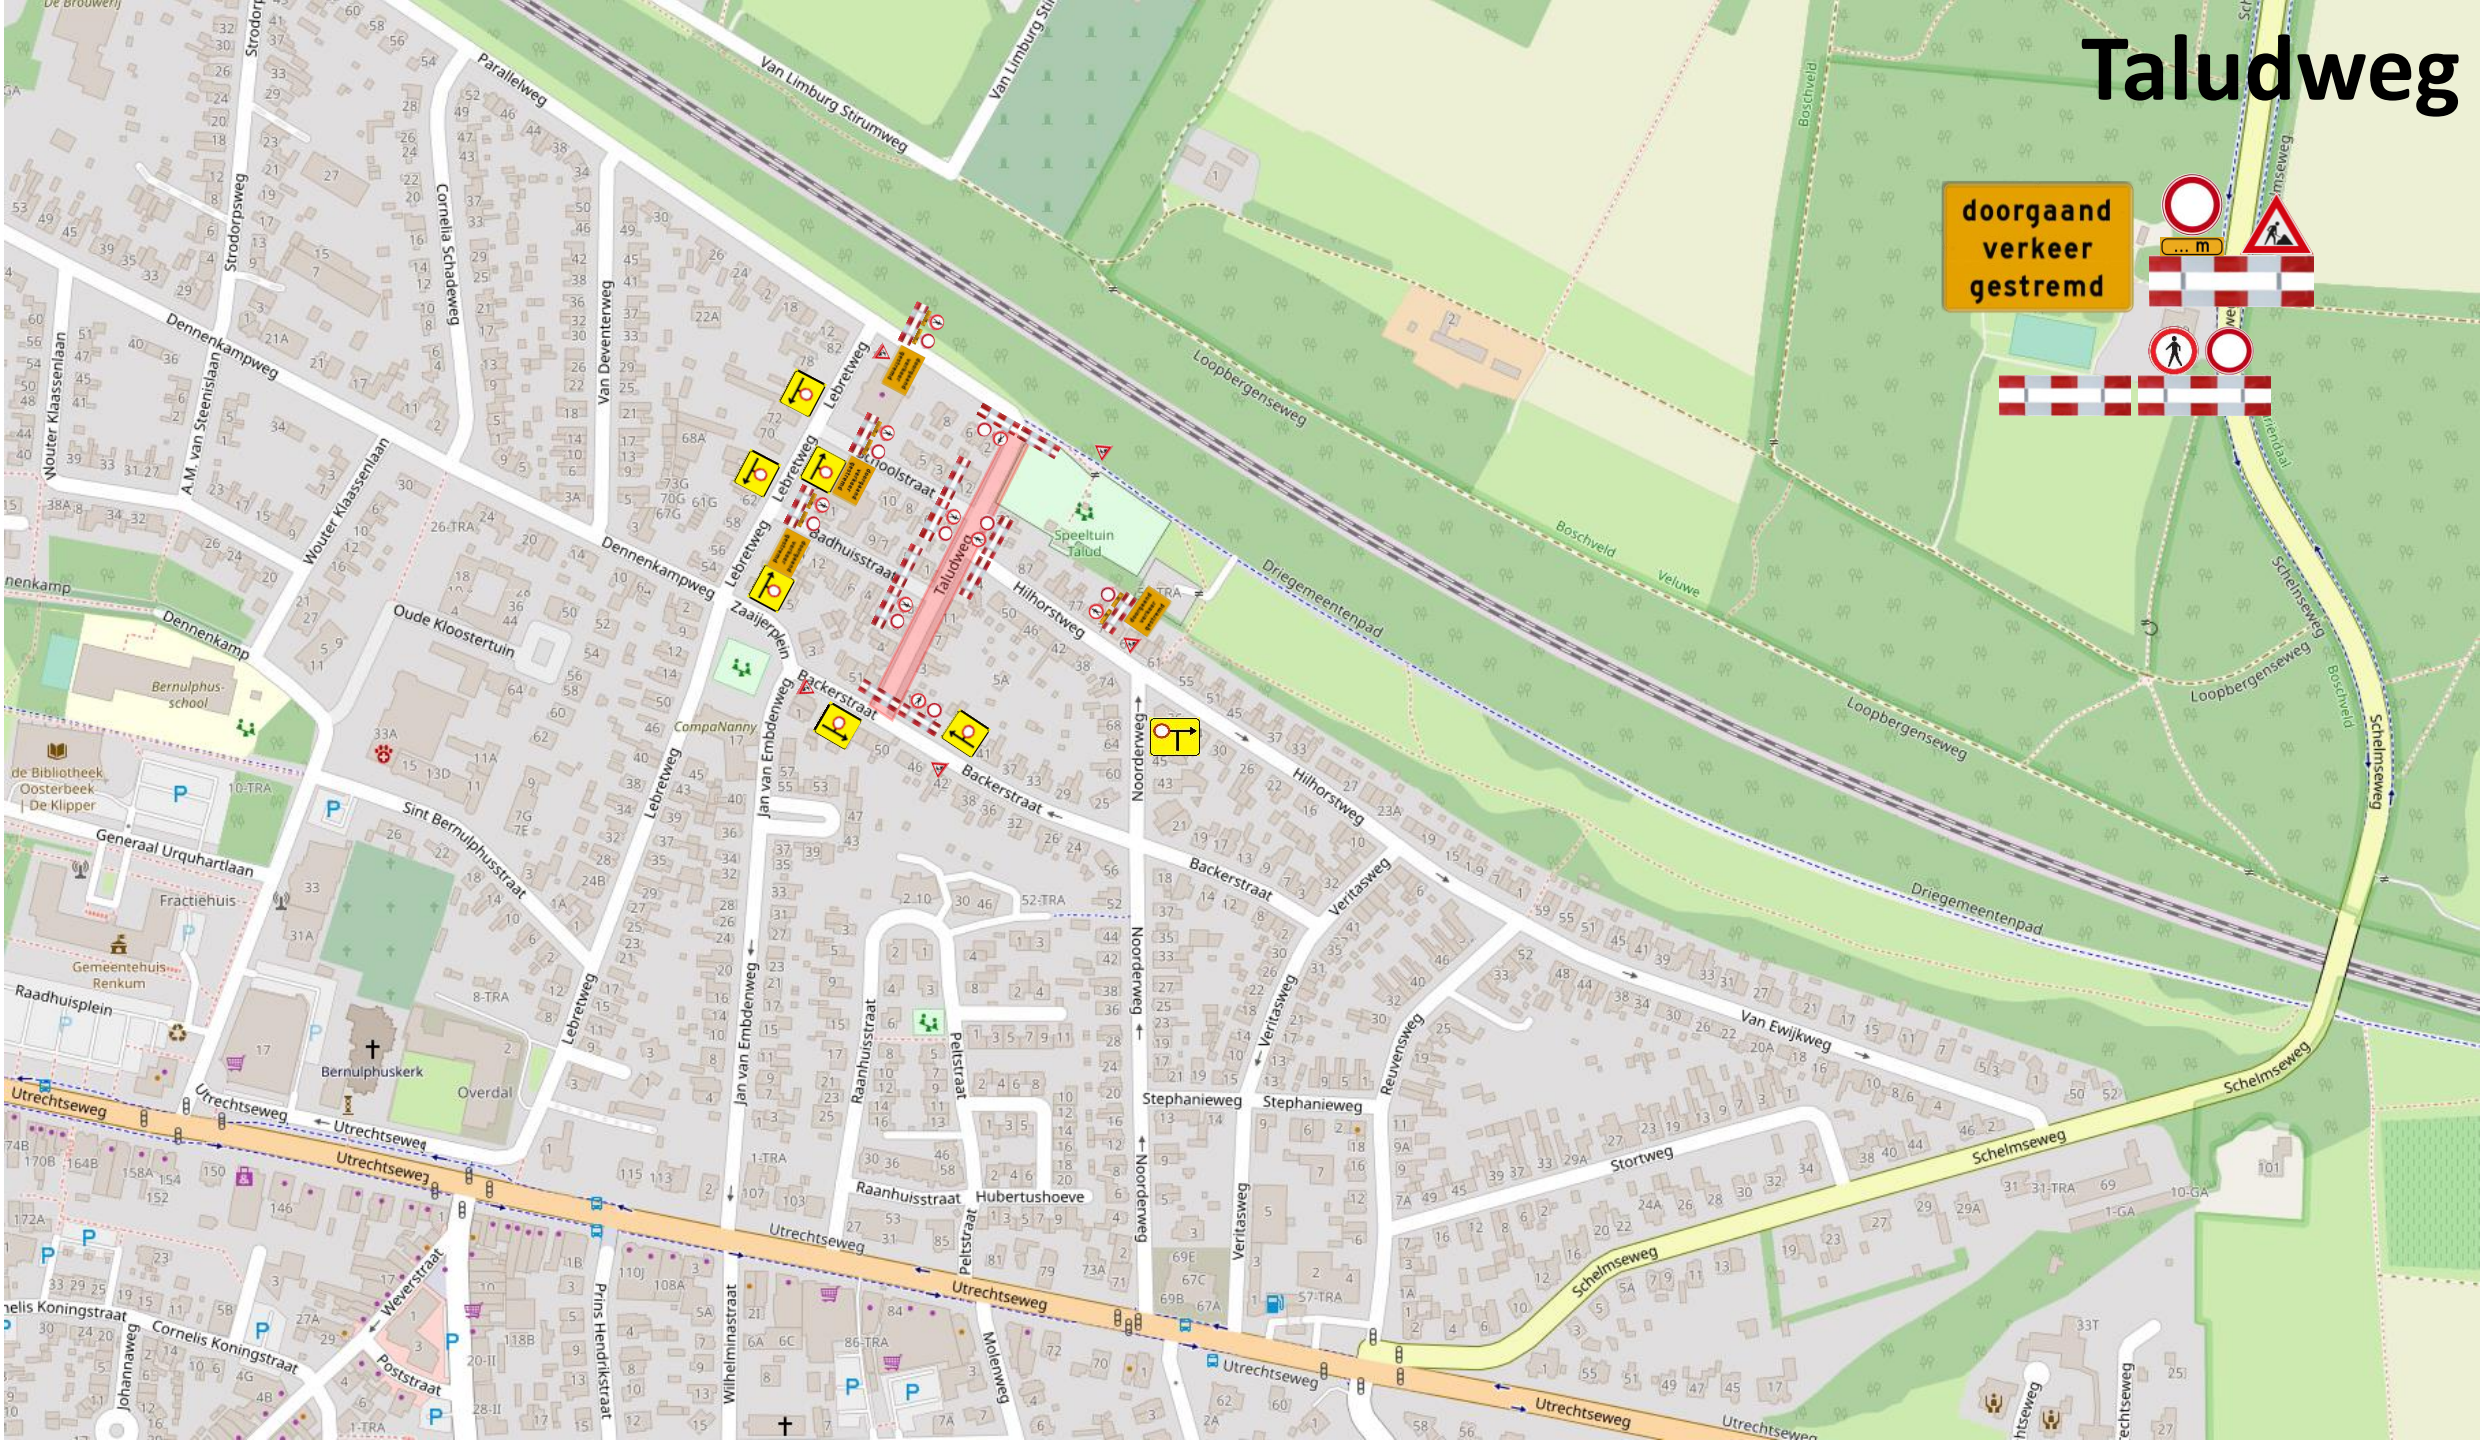

Schoolstraat - Lebreweg

doorgaand
verkeer
gestremd

Schoolstraat

Badhuisstraat- Lebretweg

Stephanieweg

doorgaand
verkeer
gestremd

Stortweg

doorgaand
verkeer
gestremd

Reuvensweg

Van Ewijkweg

doorgaand
verkeer
gestremd

Backerstraat – Veritasweg

Backerstraat

Backerstraat - Noorderweg

doorgaand
verkeer
gestremd

Noorderweg-Backerstraat

doorgaand
verkeer
gestremd

Omleiding
Noorderweg dicht
(brom)fiets volg ->

Hilhorstweg - Taludweg

doorgaand
verkeer
gestremd

... m

... m

... m

Jan van Embdenweg

omleiding
J. van Embdenweg
dicht bij de afslag
volg

Taludweg

Zaaijerplein