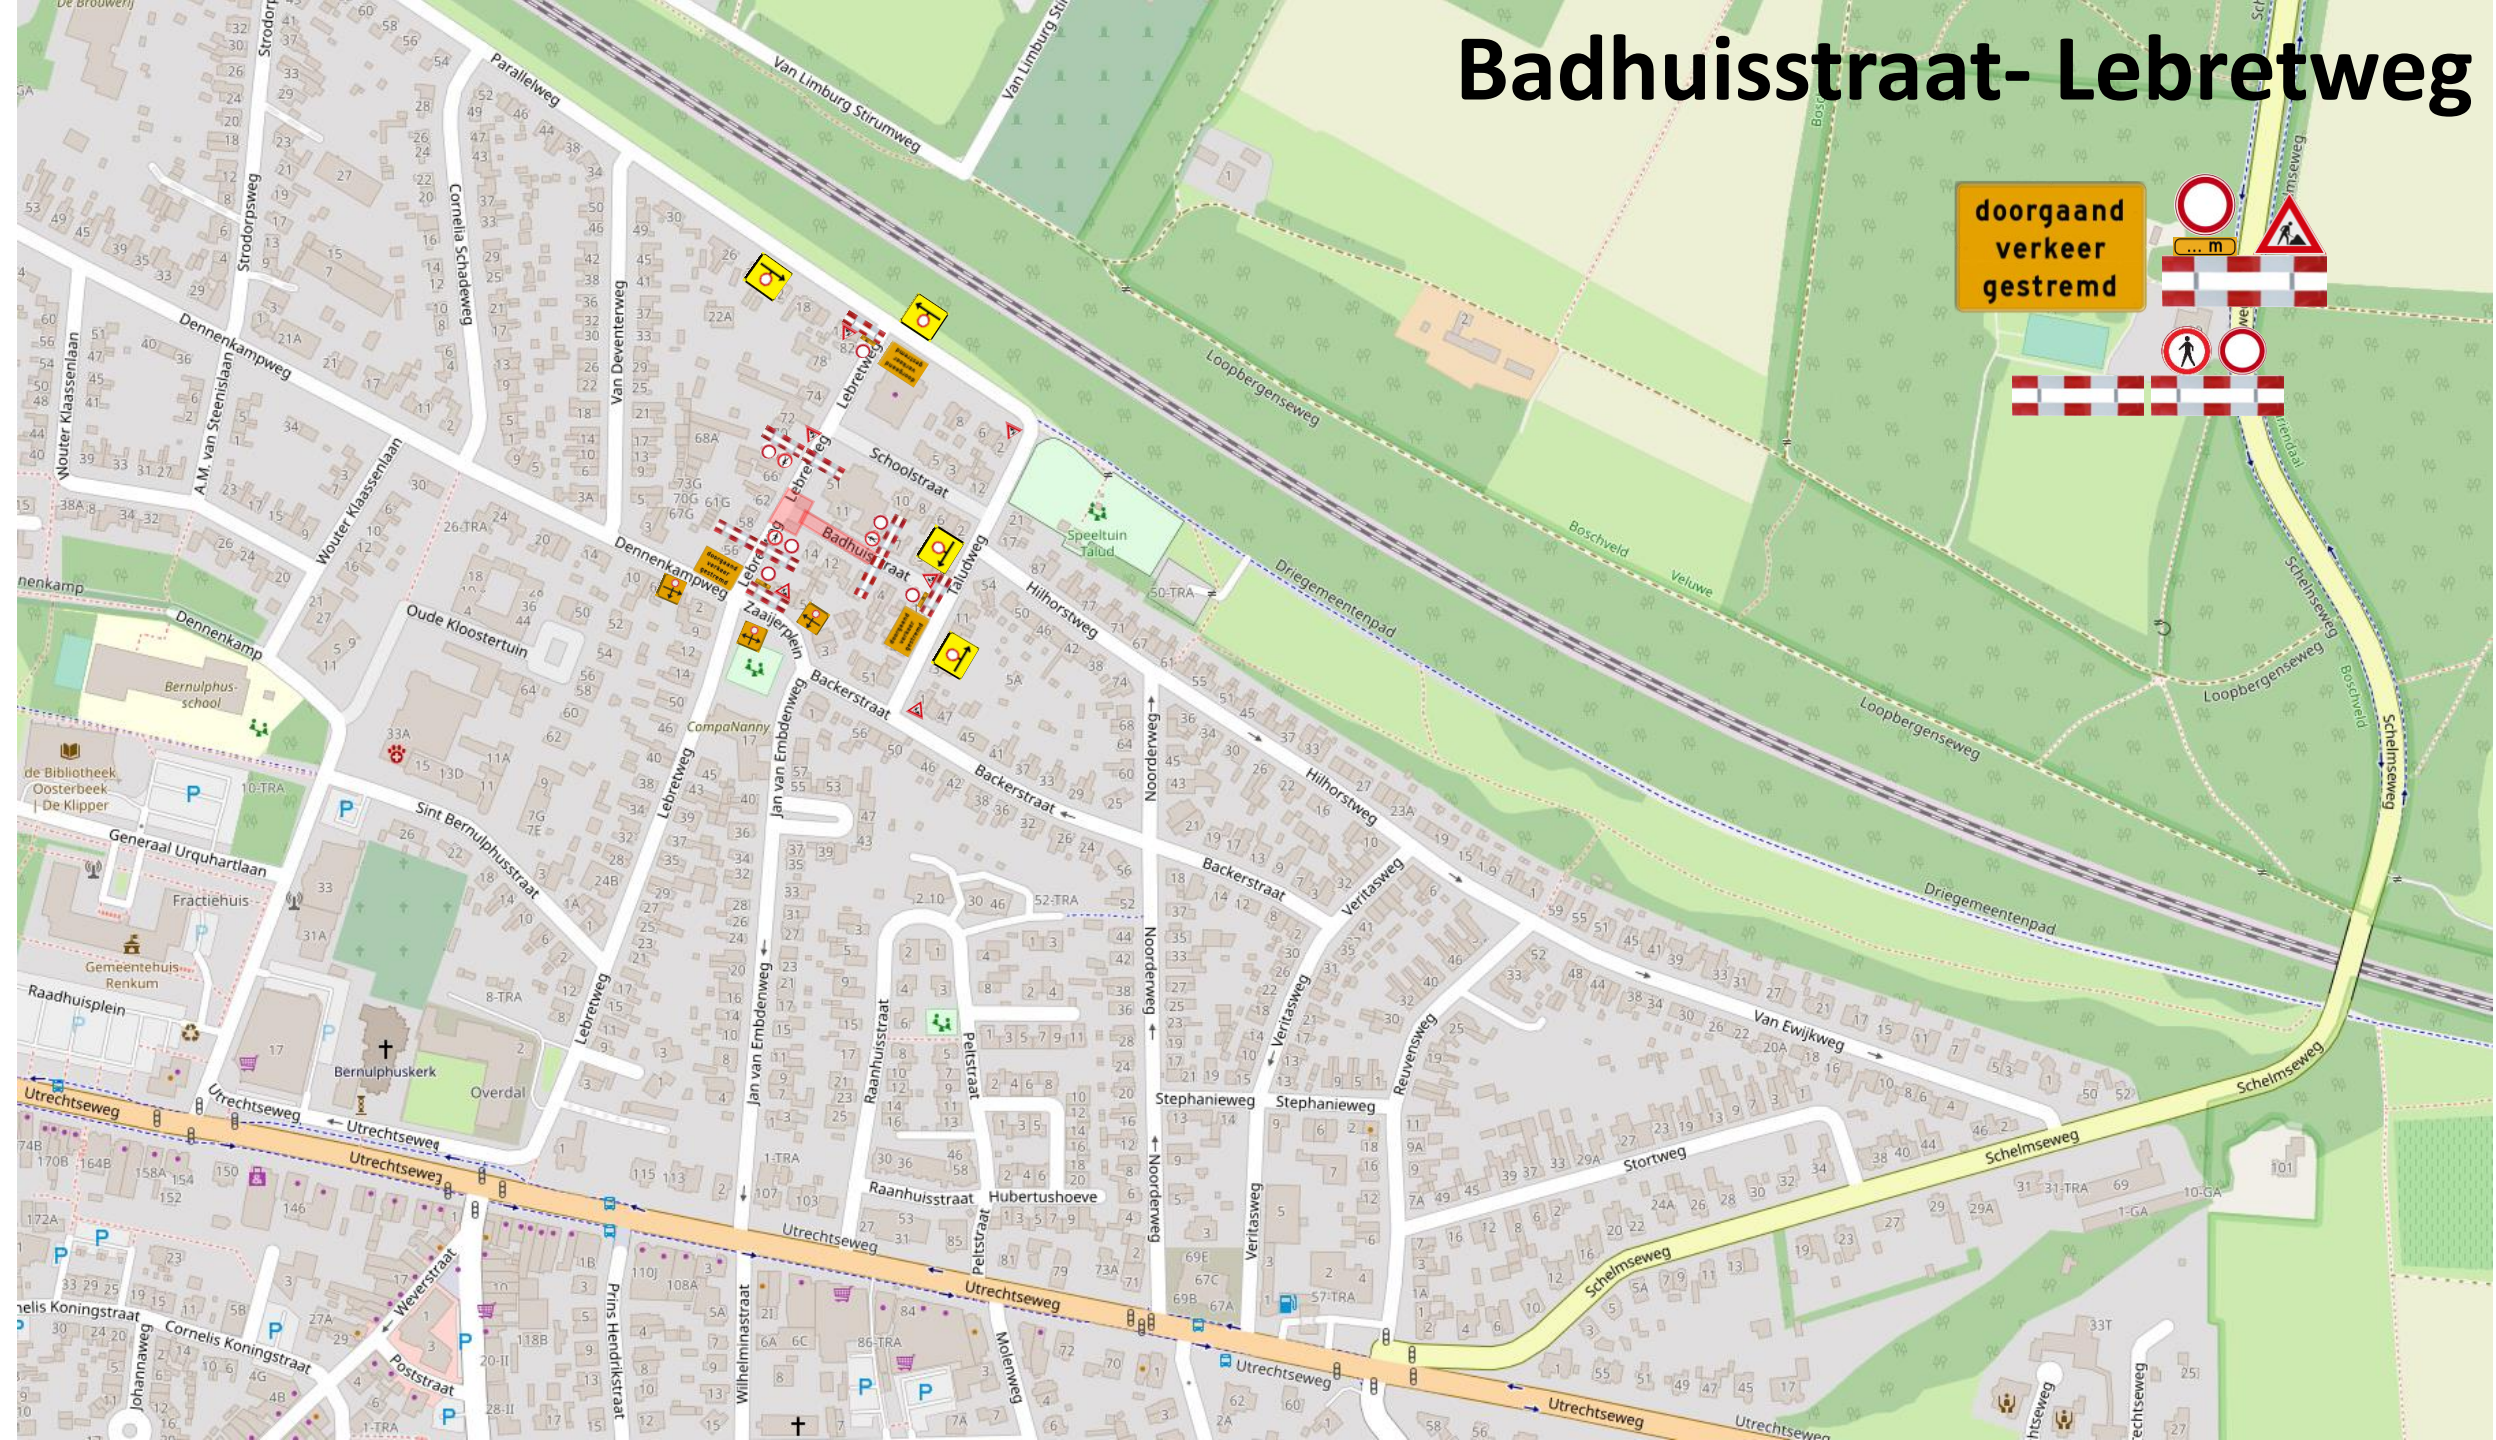

Schoolstraat - Lebreweg

doorgaand
verkeer
gestremd

Schoolstraat

Badhuisstraat- Lebretweg

Stephanieweg

doorgaand
verkeer
gestremd

Stortweg

doorgaand
verkeer
gestremd

Reuvensweg

Van Ewijkweg

doorgaand
verkeer
gestremd

Backerstraat – Veritasweg

Backerstraat

Backerstraat - Noorderweg

doorgaand
verkeer
gestremd

Noorderweg-Backerstraat

doorgaand
verkeer
gestremd

Omleiding
Noorderweg dicht
(brom)fiets volg ->

Hilhorstweg - Taludweg

doorgaand
verkeer
gestremd

... m

... m

... m

Jan van Embdenweg

omleiding
J. van Embdenweg
dicht bij de afslag
volg

Taludweg

Zaaijerplein