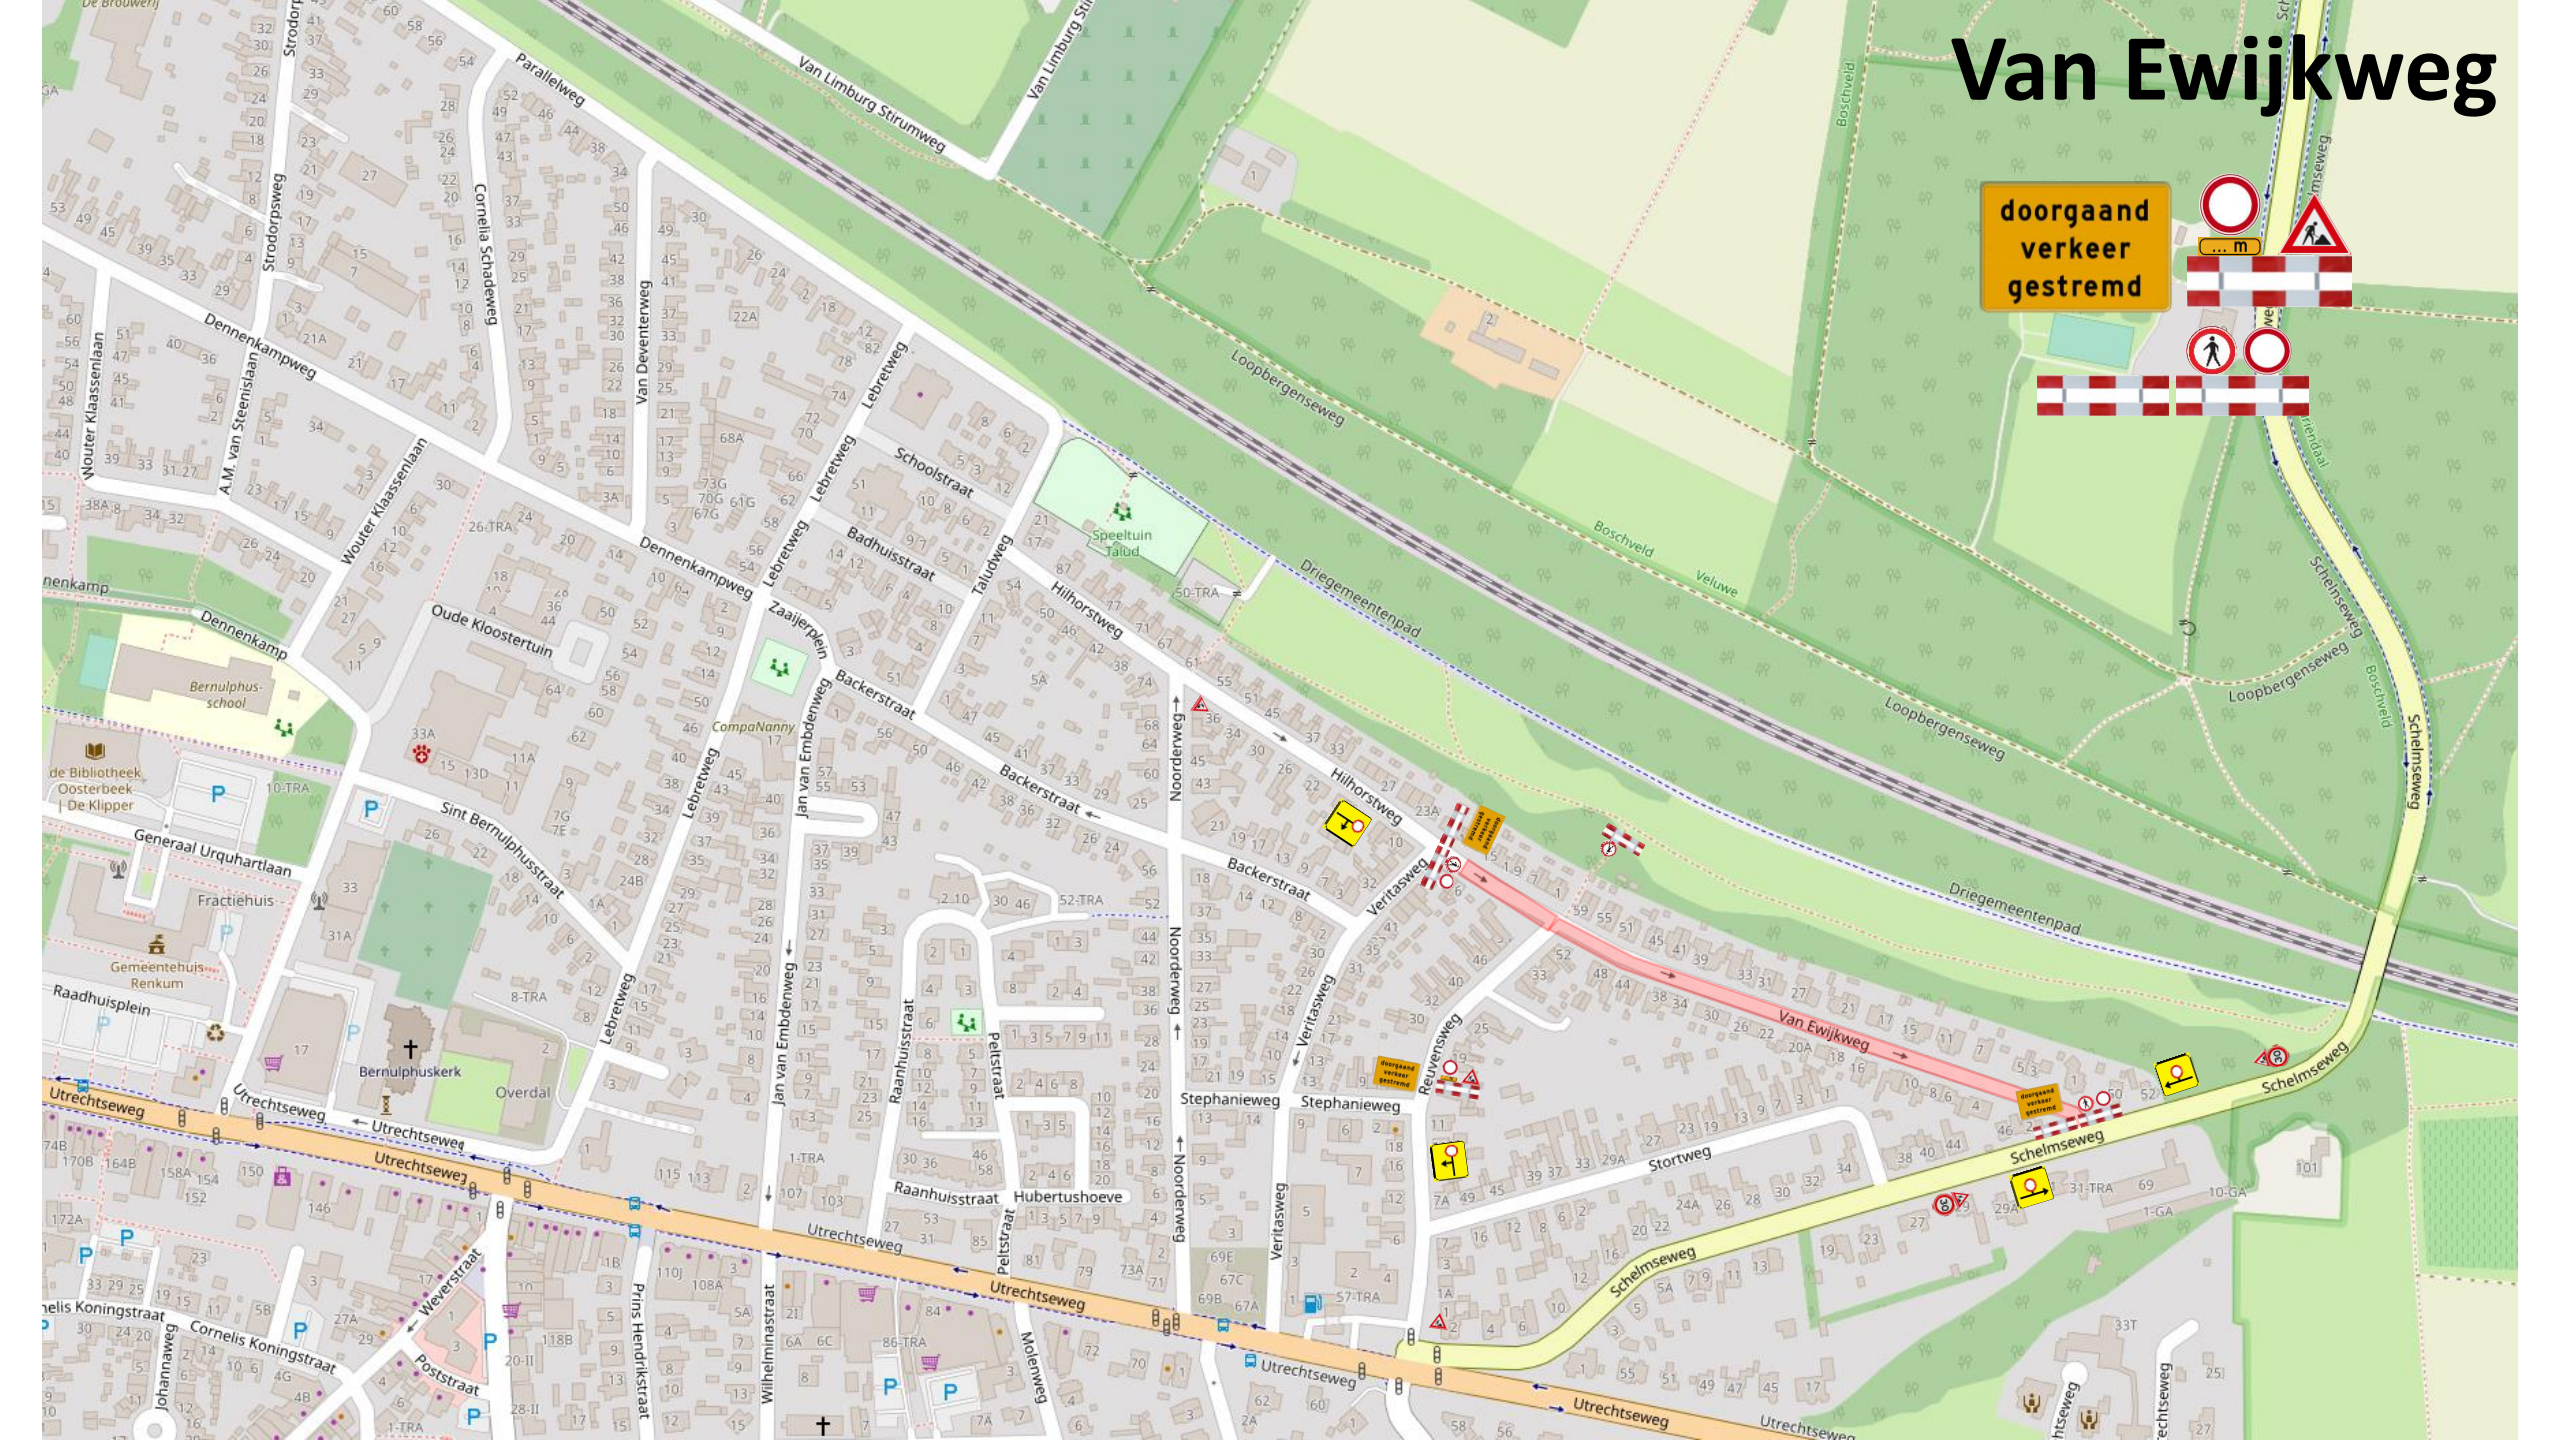

Schoolstraat - Lebreweg

doorgaand
verkeer
gestremd

Schoolstraat

Badhuisstraat- Lebretweg

Stephanieweg

doorgaand
verkeer
gestremd

Stortweg

doorgaand
verkeer
gestremd

Reuvensweg

Van Ewijkweg

doorgaand
verkeer
gestremd

Backerstraat – Veritasweg

Backerstraat

Backerstraat - Noorderweg

doorgaand
verkeer
gestremd

Noorderweg-Backerstraat

doorgaand
verkeer
gestremd

Omleiding
Noorderweg dicht
(brom)fiets volg ->

Hilhorstweg - Taludweg

doorgaand
verkeer
gestremd

... m

... m

... m

Jan van Embdenweg

omleiding
J. van Embdenweg
dicht bij de afslag
volg

Taludweg

Zaaijerplein