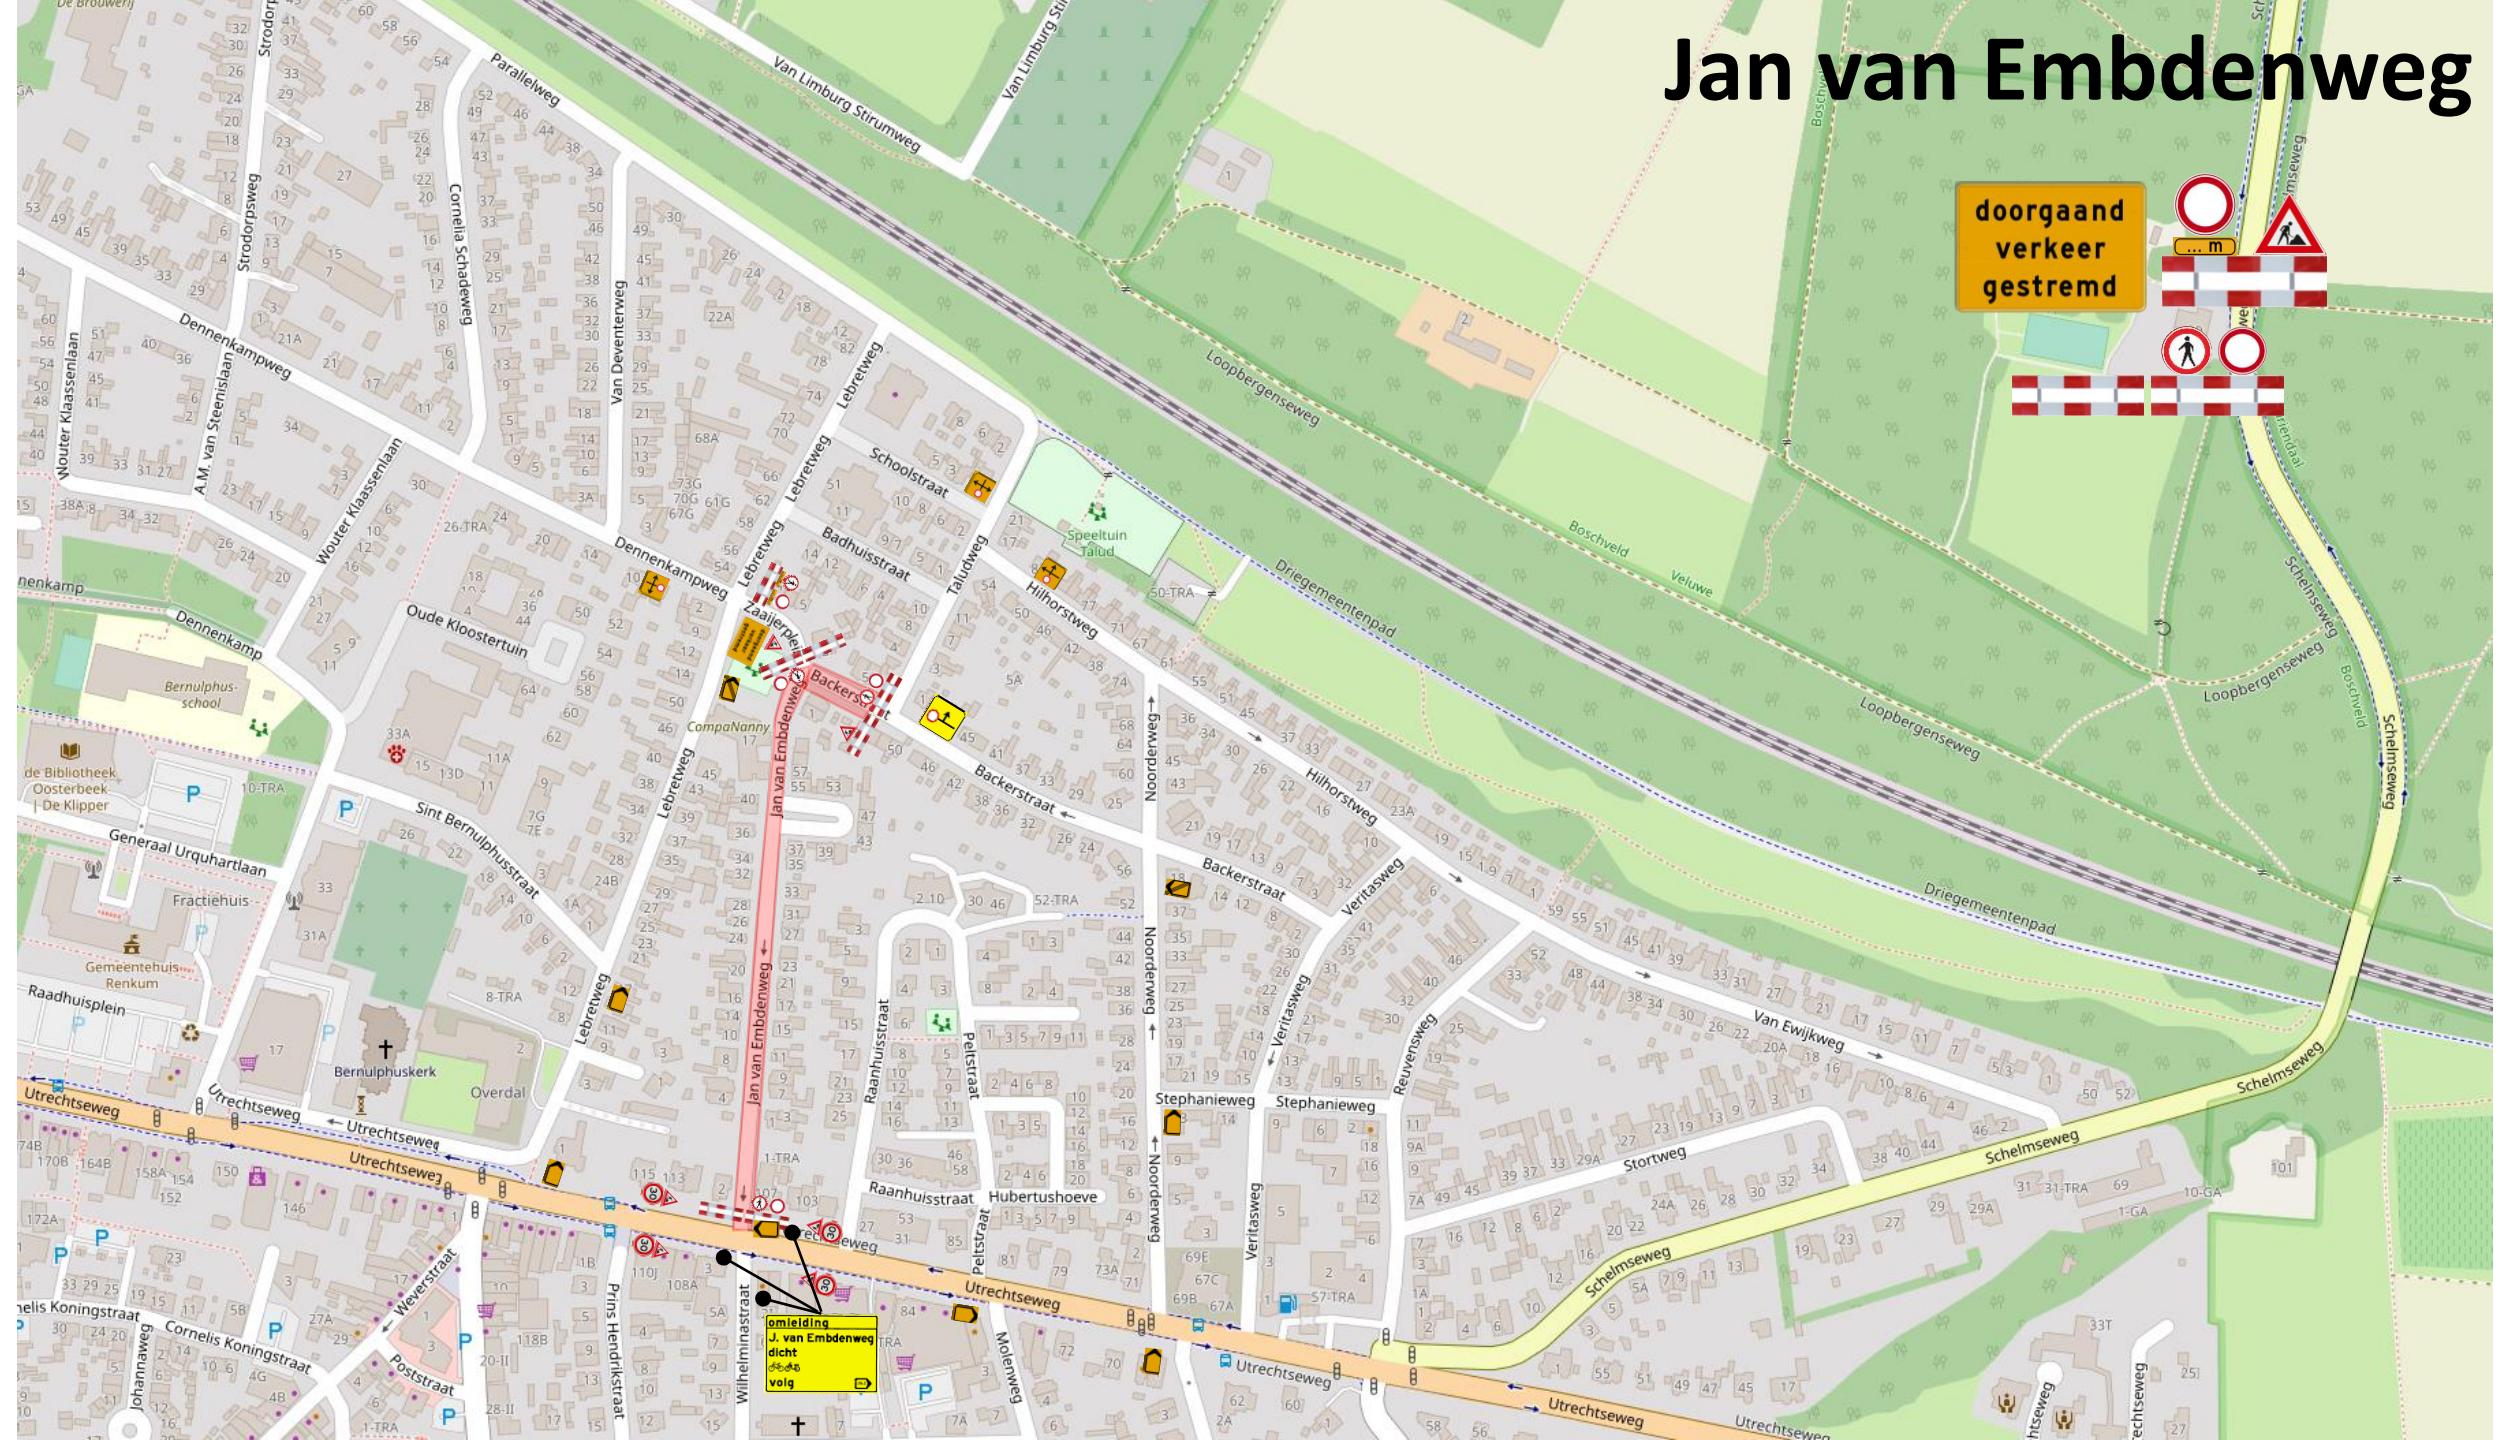

Schoolstraat - Lebreweg

doorgaand
verkeer
gestremd

Schoolstraat

Badhuisstraat- Lebretweg

Stephanieweg

doorgaand
verkeer
gestremd

Stortweg

doorgaand
verkeer
gestremd

Reuvensweg

Van Ewijkweg

doorgaand
verkeer
gestremd

Backerstraat – Veritasweg

Backerstraat

Backerstraat - Noorderweg

doorgaand
verkeer
gestremd

Noorderweg-Backerstraat

doorgaand
verkeer
gestremd

Omleiding
Noorderweg dicht
(brom)fiets volg ->

Hilhorstweg - Taludweg

doorgaand
verkeer
gestremd

... m

... m

... m

Jan van Embdenweg

omleiding
J. van Embdenweg
dicht bij de afslag
volg

Taludweg

Zaaijerplein