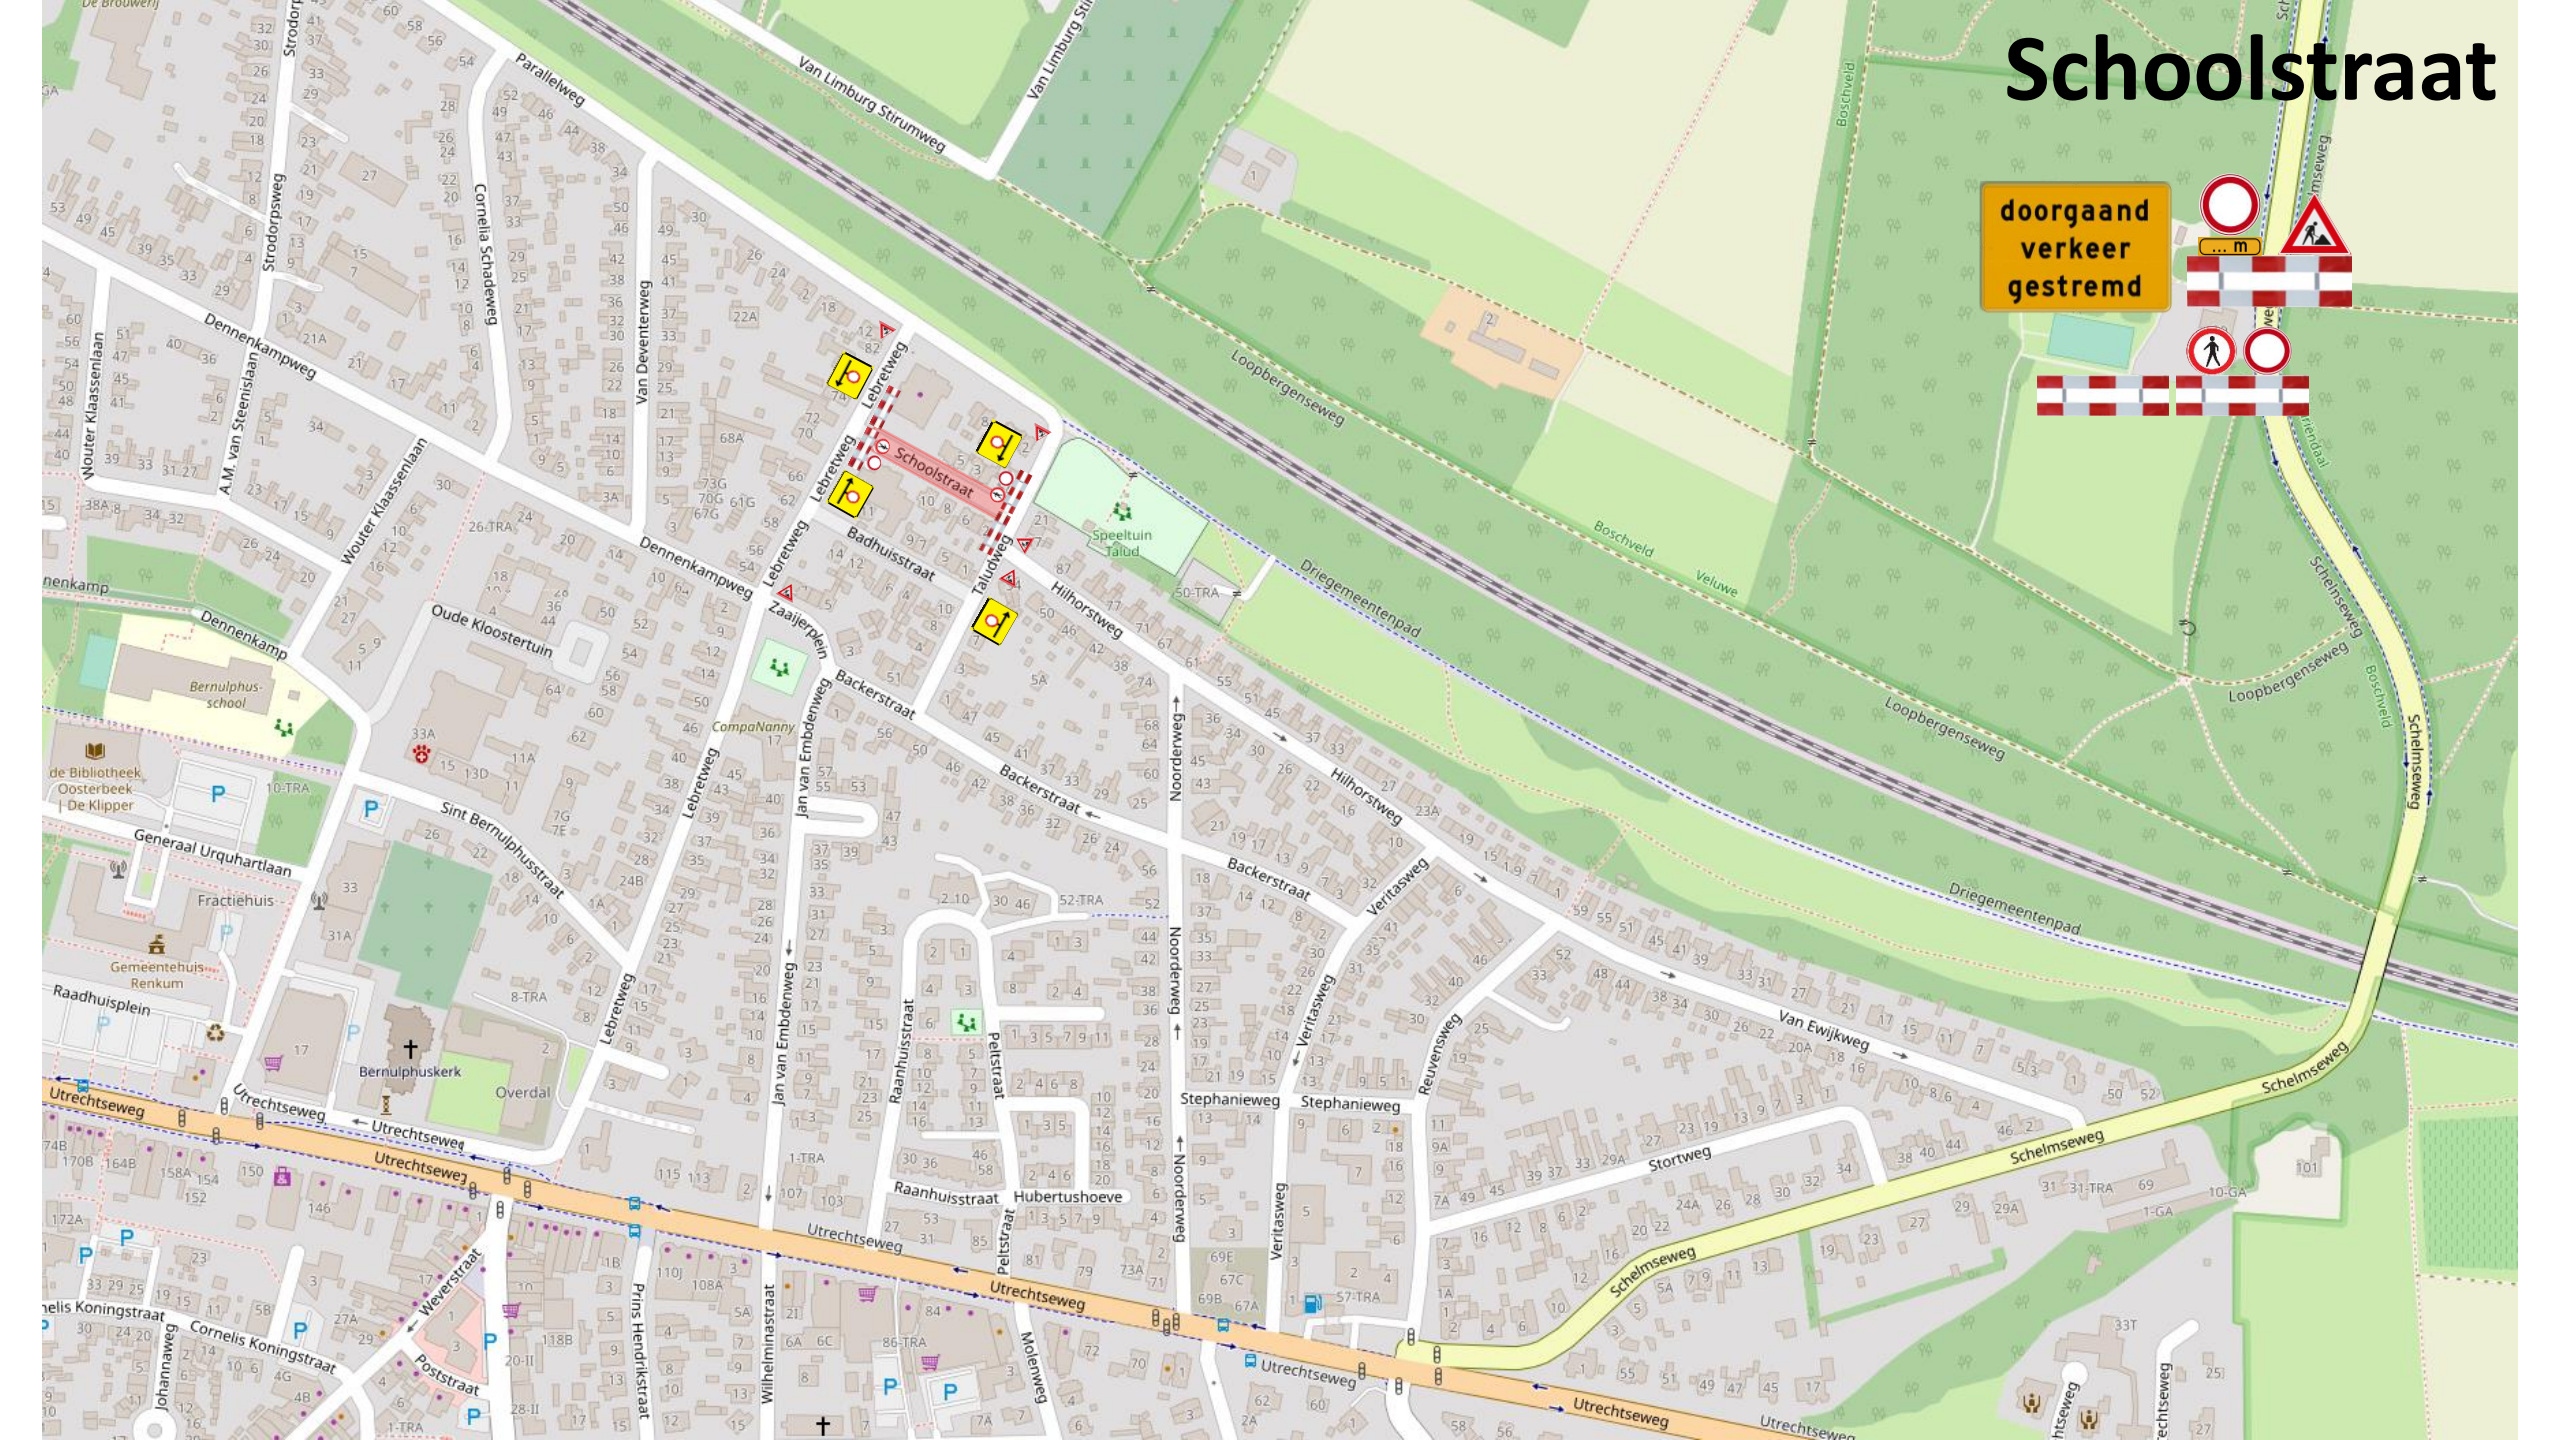

Schoolstraat - Lebreweg

doorgaand
verkeer
gestremd

Schoolstraat

Badhuisstraat- Lebretweg

Stephanieweg

doorgaand
verkeer
gestremd

Stortweg

doorgaand
verkeer
gestremd

Reuvensweg

Van Ewijkweg

doorgaand
verkeer
gestremd

Backerstraat – Veritasweg

Backerstraat

Backerstraat - Noorderweg

doorgaand
verkeer
gestremd

Noorderweg-Backerstraat

doorgaand
verkeer
gestremd

Omleiding
Noorderweg dicht
(brom)fiets volg ->

Hilhorstweg - Taludweg

doorgaand
verkeer
gestremd

... m

... m

... m

Jan van Embdenweg

omleiding
J. van Embdenweg
dicht bij de afslag
volg

Taludweg

Zaaijerplein