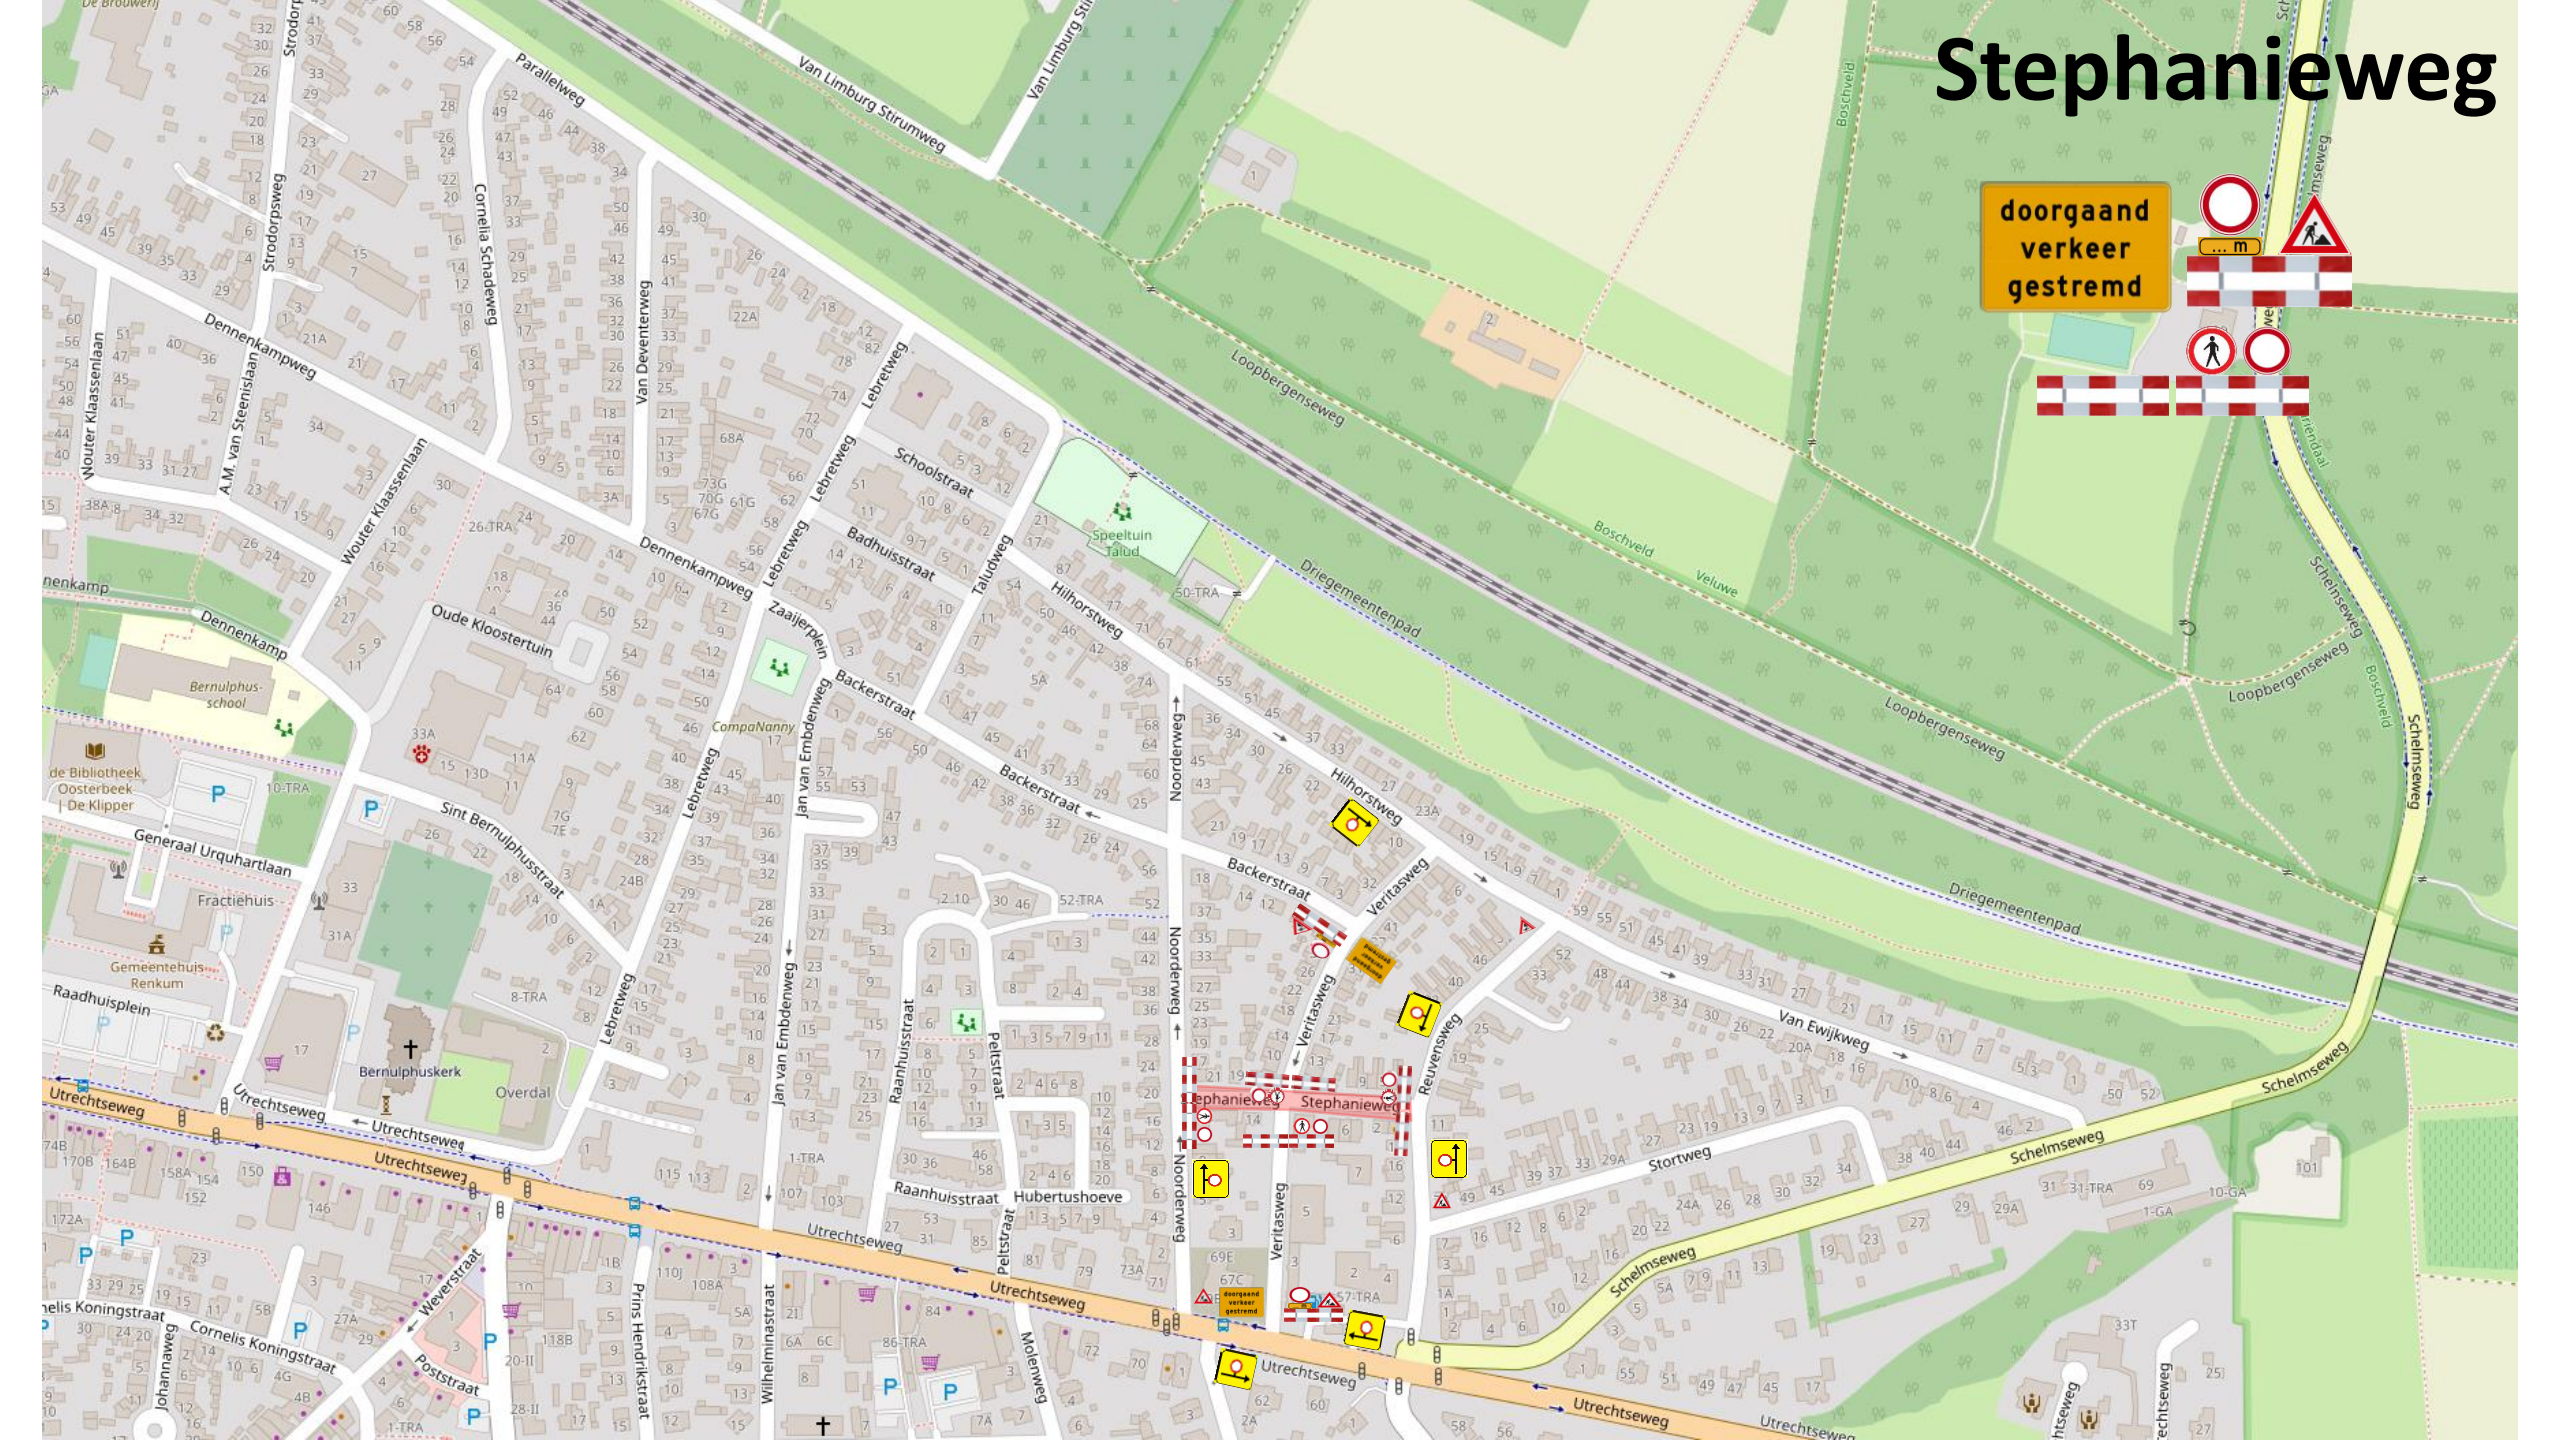

Schoolstraat - Lebreweg

doorgaand
verkeer
gestremd

Schoolstraat

Badhuisstraat- Lebretweg

Stephanieweg

doorgaand
verkeer
gestremd

Stortweg

doorgaand
verkeer
gestremd

Reuvensweg

Van Ewijkweg

doorgaand
verkeer
gestremd

Backerstraat – Veritasweg

Backerstraat

Backerstraat - Noorderweg

doorgaand
verkeer
gestremd

Noorderweg-Backerstraat

doorgaand
verkeer
gestremd

Omleiding
Noorderweg dicht
(brom)fiets volg ->

Hilhorstweg - Taludweg

doorgaand
verkeer
gestremd

... m

... m

... m

Jan van Embdenweg

omleiding
J. van Embdenweg
dicht bij de afslag
volg

Taludweg

Zaaijerplein