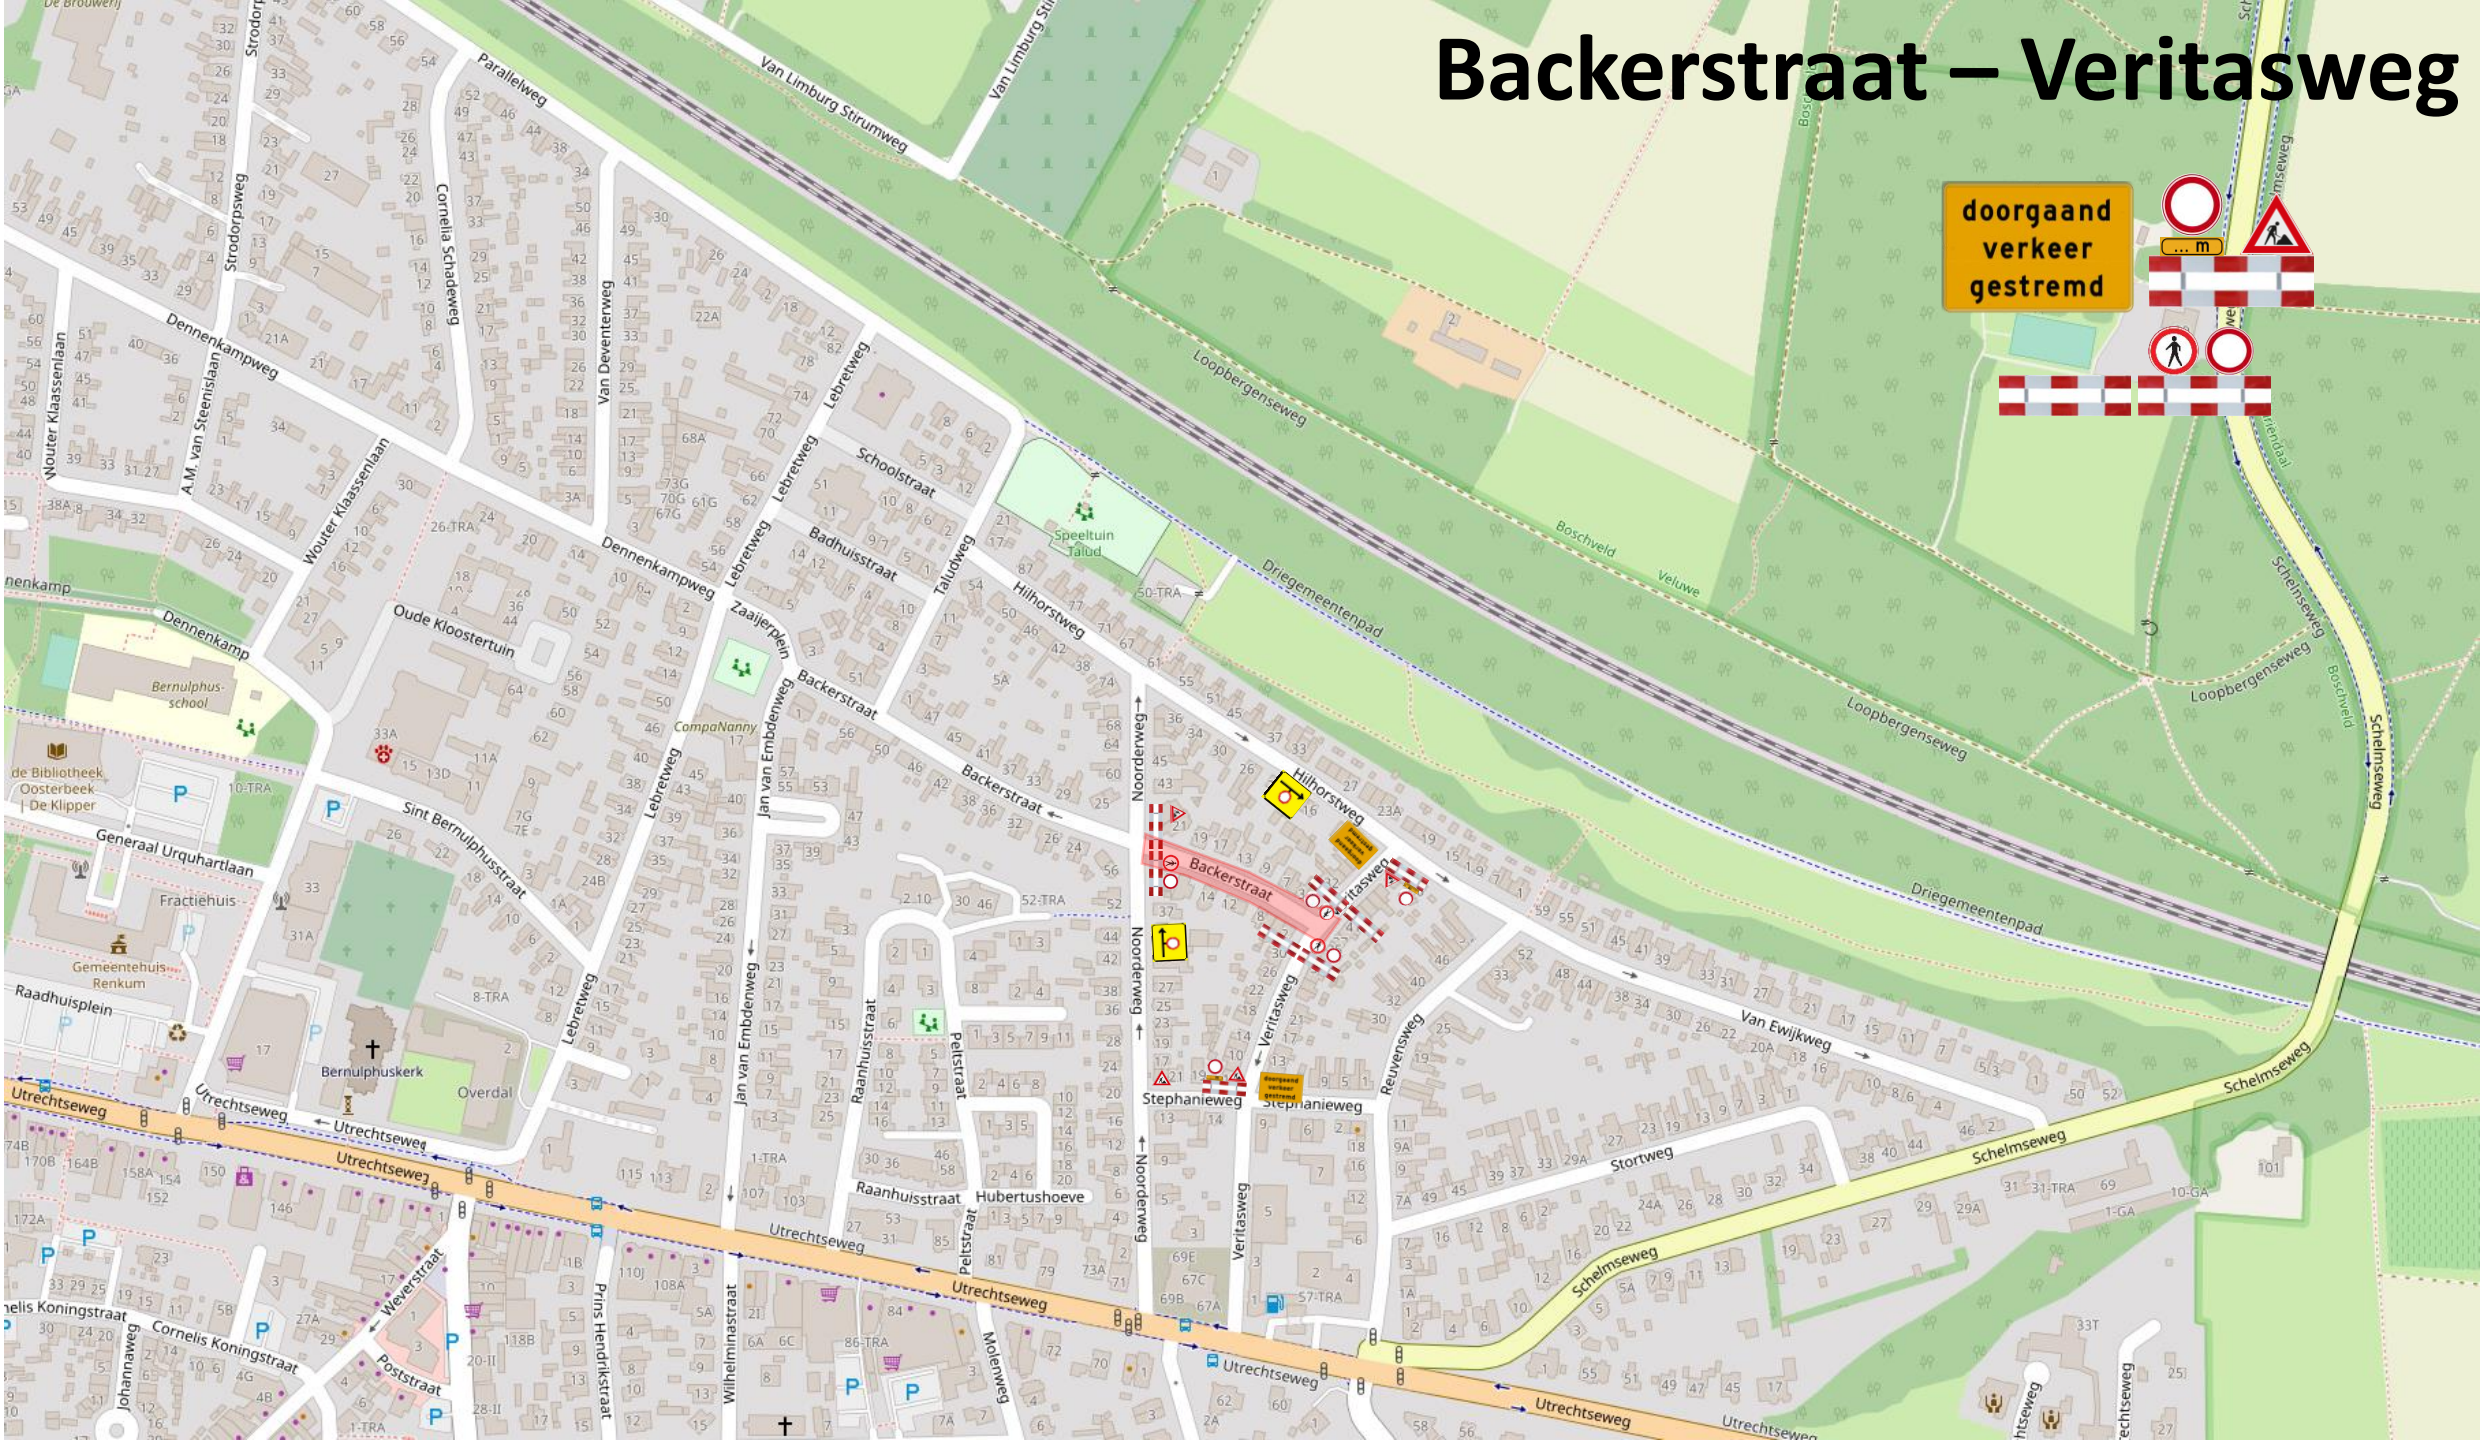

Schoolstraat - Lebreweg

doorgaand
verkeer
gestremd

Schoolstraat

Badhuisstraat- Lebretweg

Stephanieweg

doorgaand
verkeer
gestremd

Stortweg

doorgaand
verkeer
gestremd

Reuvensweg

Van Ewijkweg

doorgaand
verkeer
gestremd

Backerstraat – Veritasweg

Backerstraat

Backerstraat - Noorderweg

doorgaand
verkeer
gestremd

Noorderweg-Backerstraat

doorgaand
verkeer
gestremd

Omleiding
Noorderweg dicht
(brom)fiets volg ->

Hilhorstweg - Taludweg

doorgaand
verkeer
gestremd

... m

... m

... m

Jan van Embdenweg

omleiding
J. van Embdenweg
dicht bij de afslag
volg

Taludweg

Zaaijerplein