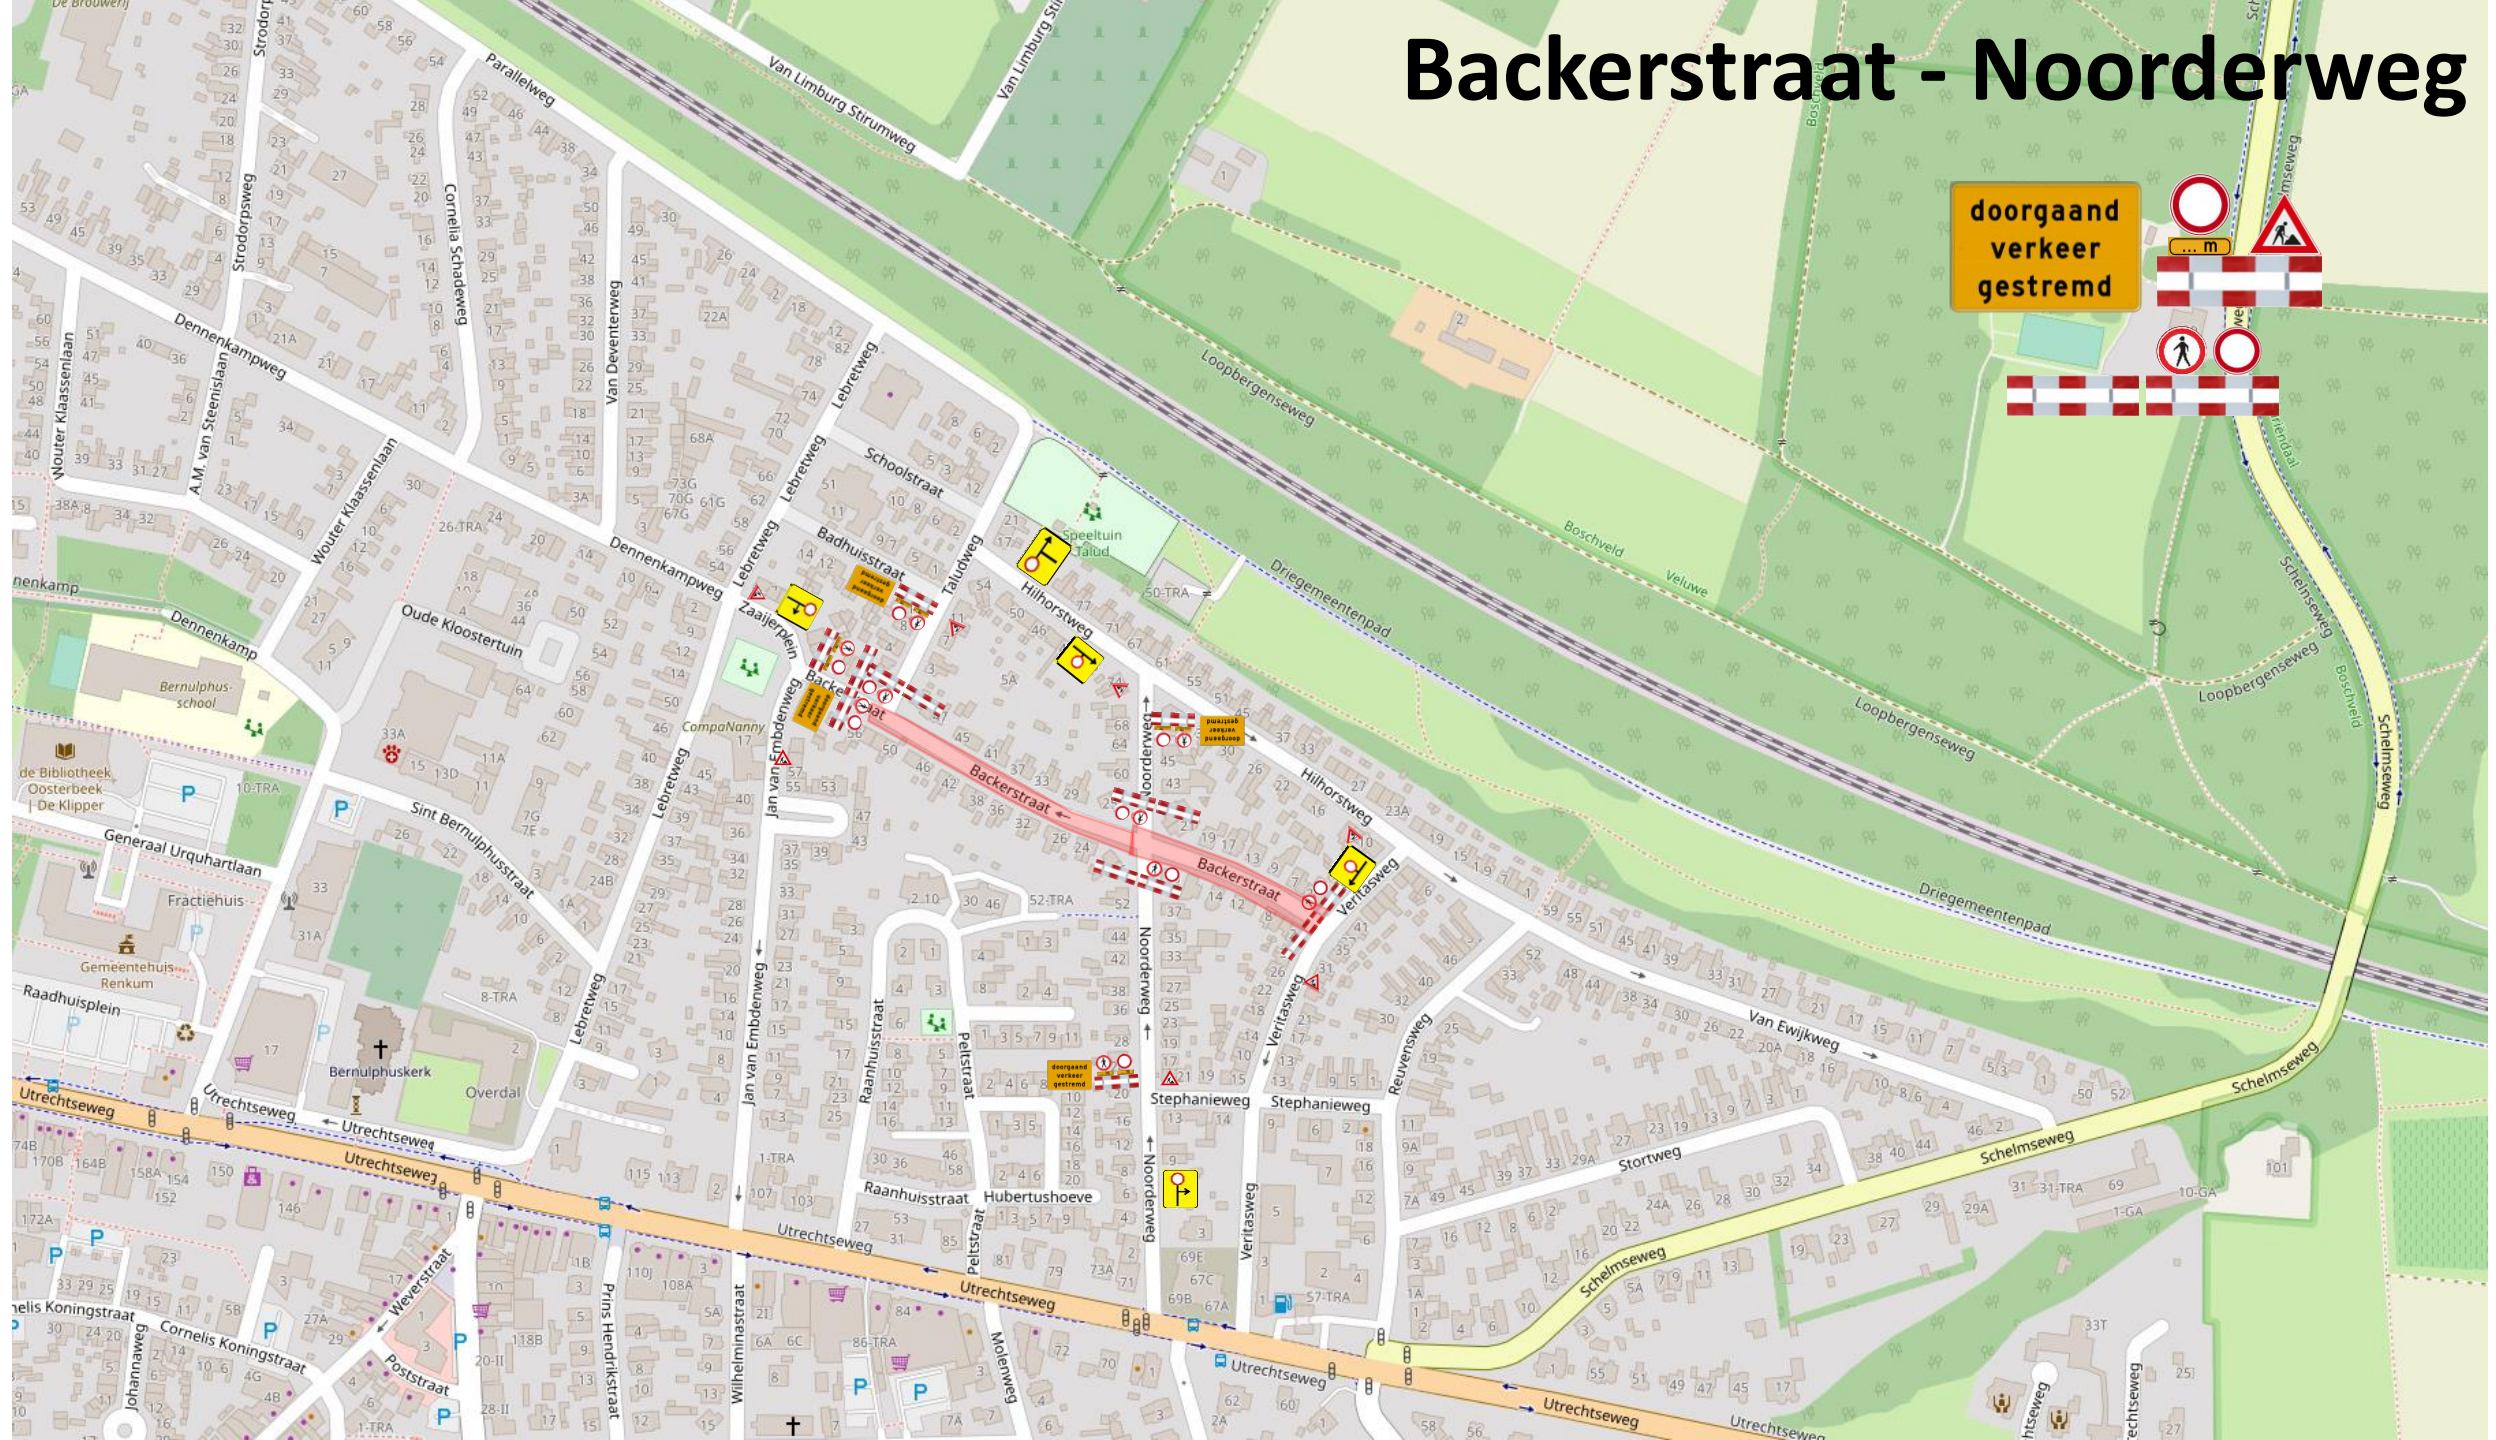

Schoolstraat - Lebreweg

doorgaand
verkeer
gestremd

Schoolstraat

Badhuisstraat- Lebretweg

Stephanieweg

doorgaand
verkeer
gestremd

Stortweg

doorgaand
verkeer
gestremd

Reuvensweg

Van Ewijkweg

doorgaand
verkeer
gestremd

Backerstraat – Veritasweg

Backerstraat

Backerstraat - Noorderweg

doorgaand
verkeer
gestremd

Noorderweg-Backerstraat

doorgaand
verkeer
gestremd

Omleiding
Noorderweg dicht
(brom)fiets volg ->

Hilhorstweg - Taludweg

doorgaand
verkeer
gestremd

... m

... m

... m

Jan van Embdenweg

omleiding
J. van Embdenweg
dicht bij de afslag
volg

Taludweg

Zaaijerplein