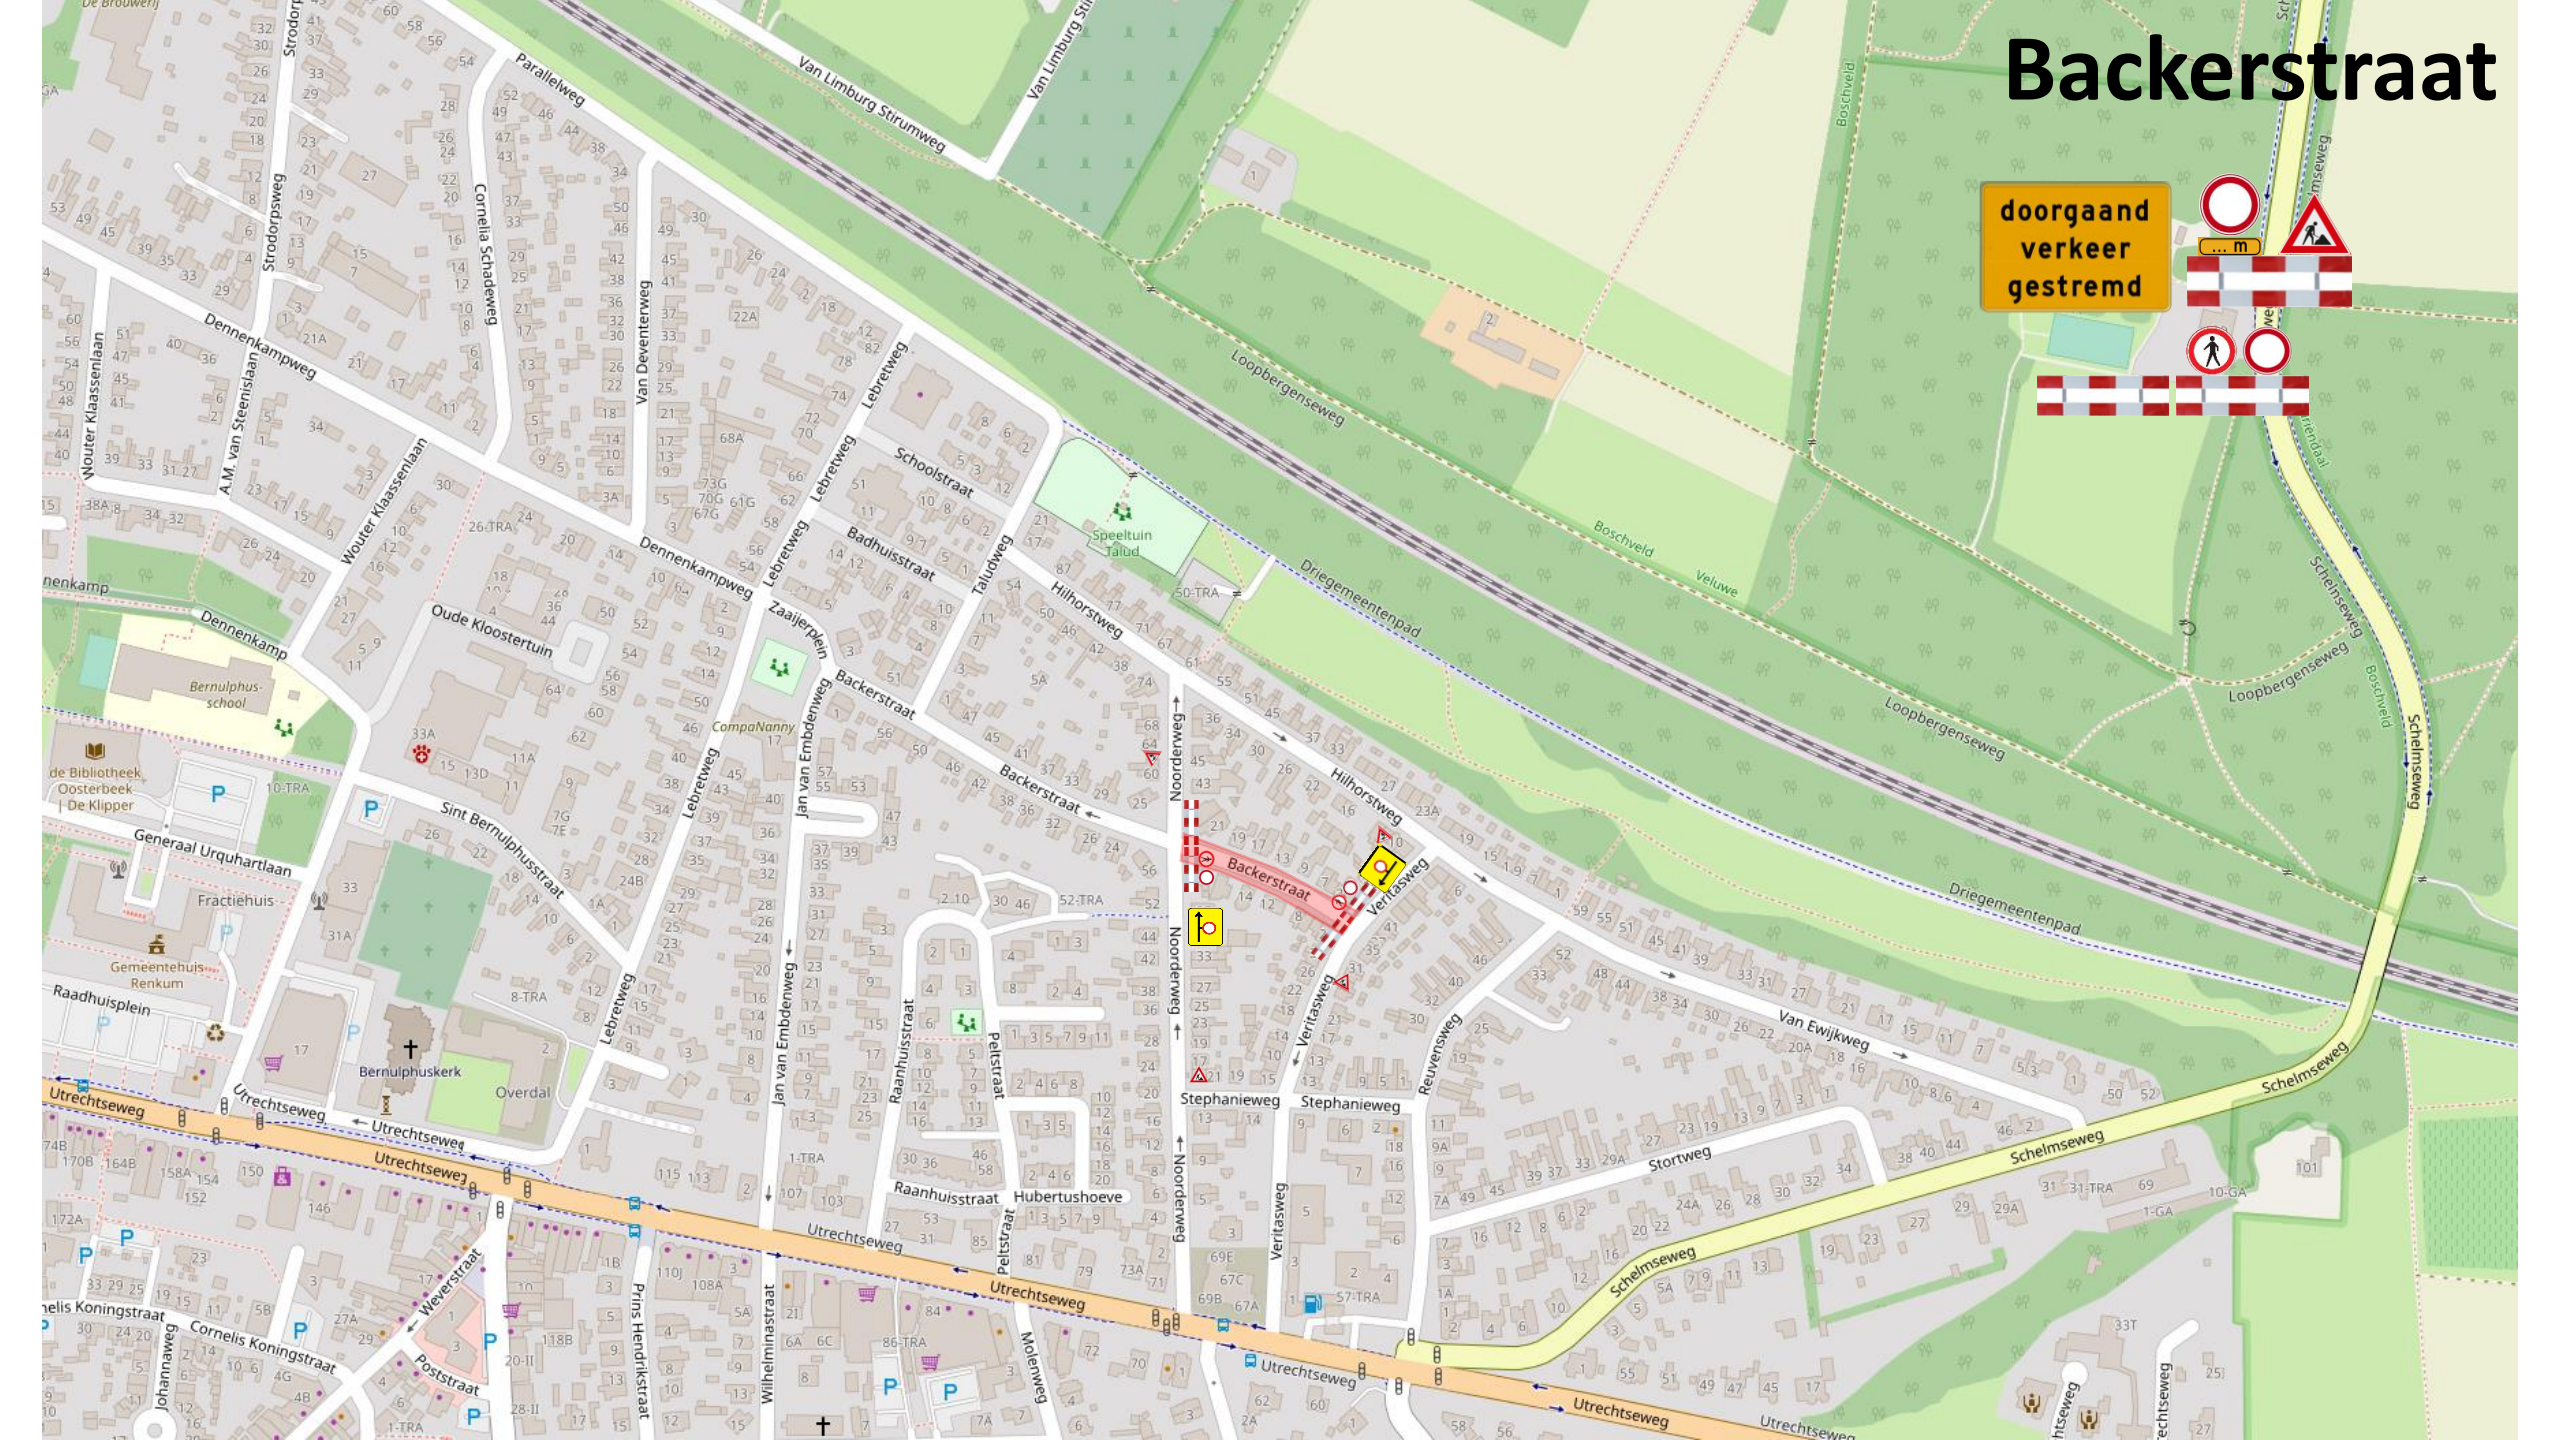

Schoolstraat - Lebreweg

doorgaand
verkeer
gestremd

Schoolstraat

Badhuisstraat- Lebretweg

Stephanieweg

doorgaand
verkeer
gestremd

Stortweg

doorgaand
verkeer
gestremd

Reuvensweg

Van Ewijkweg

doorgaand
verkeer
gestremd

Backerstraat – Veritasweg

Backerstraat

Backerstraat - Noorderweg

doorgaand
verkeer
gestremd

Noorderweg-Backerstraat

doorgaand
verkeer
gestremd

Omleiding
Noorderweg dicht
(brom)fiets volg ->

Hilhorstweg - Taludweg

doorgaand
verkeer
gestremd

... m

... m

... m

Jan van Embdenweg

omleiding
J. van Embdenweg
dicht bij de afslag
volg

Taludweg

Zaaijerplein