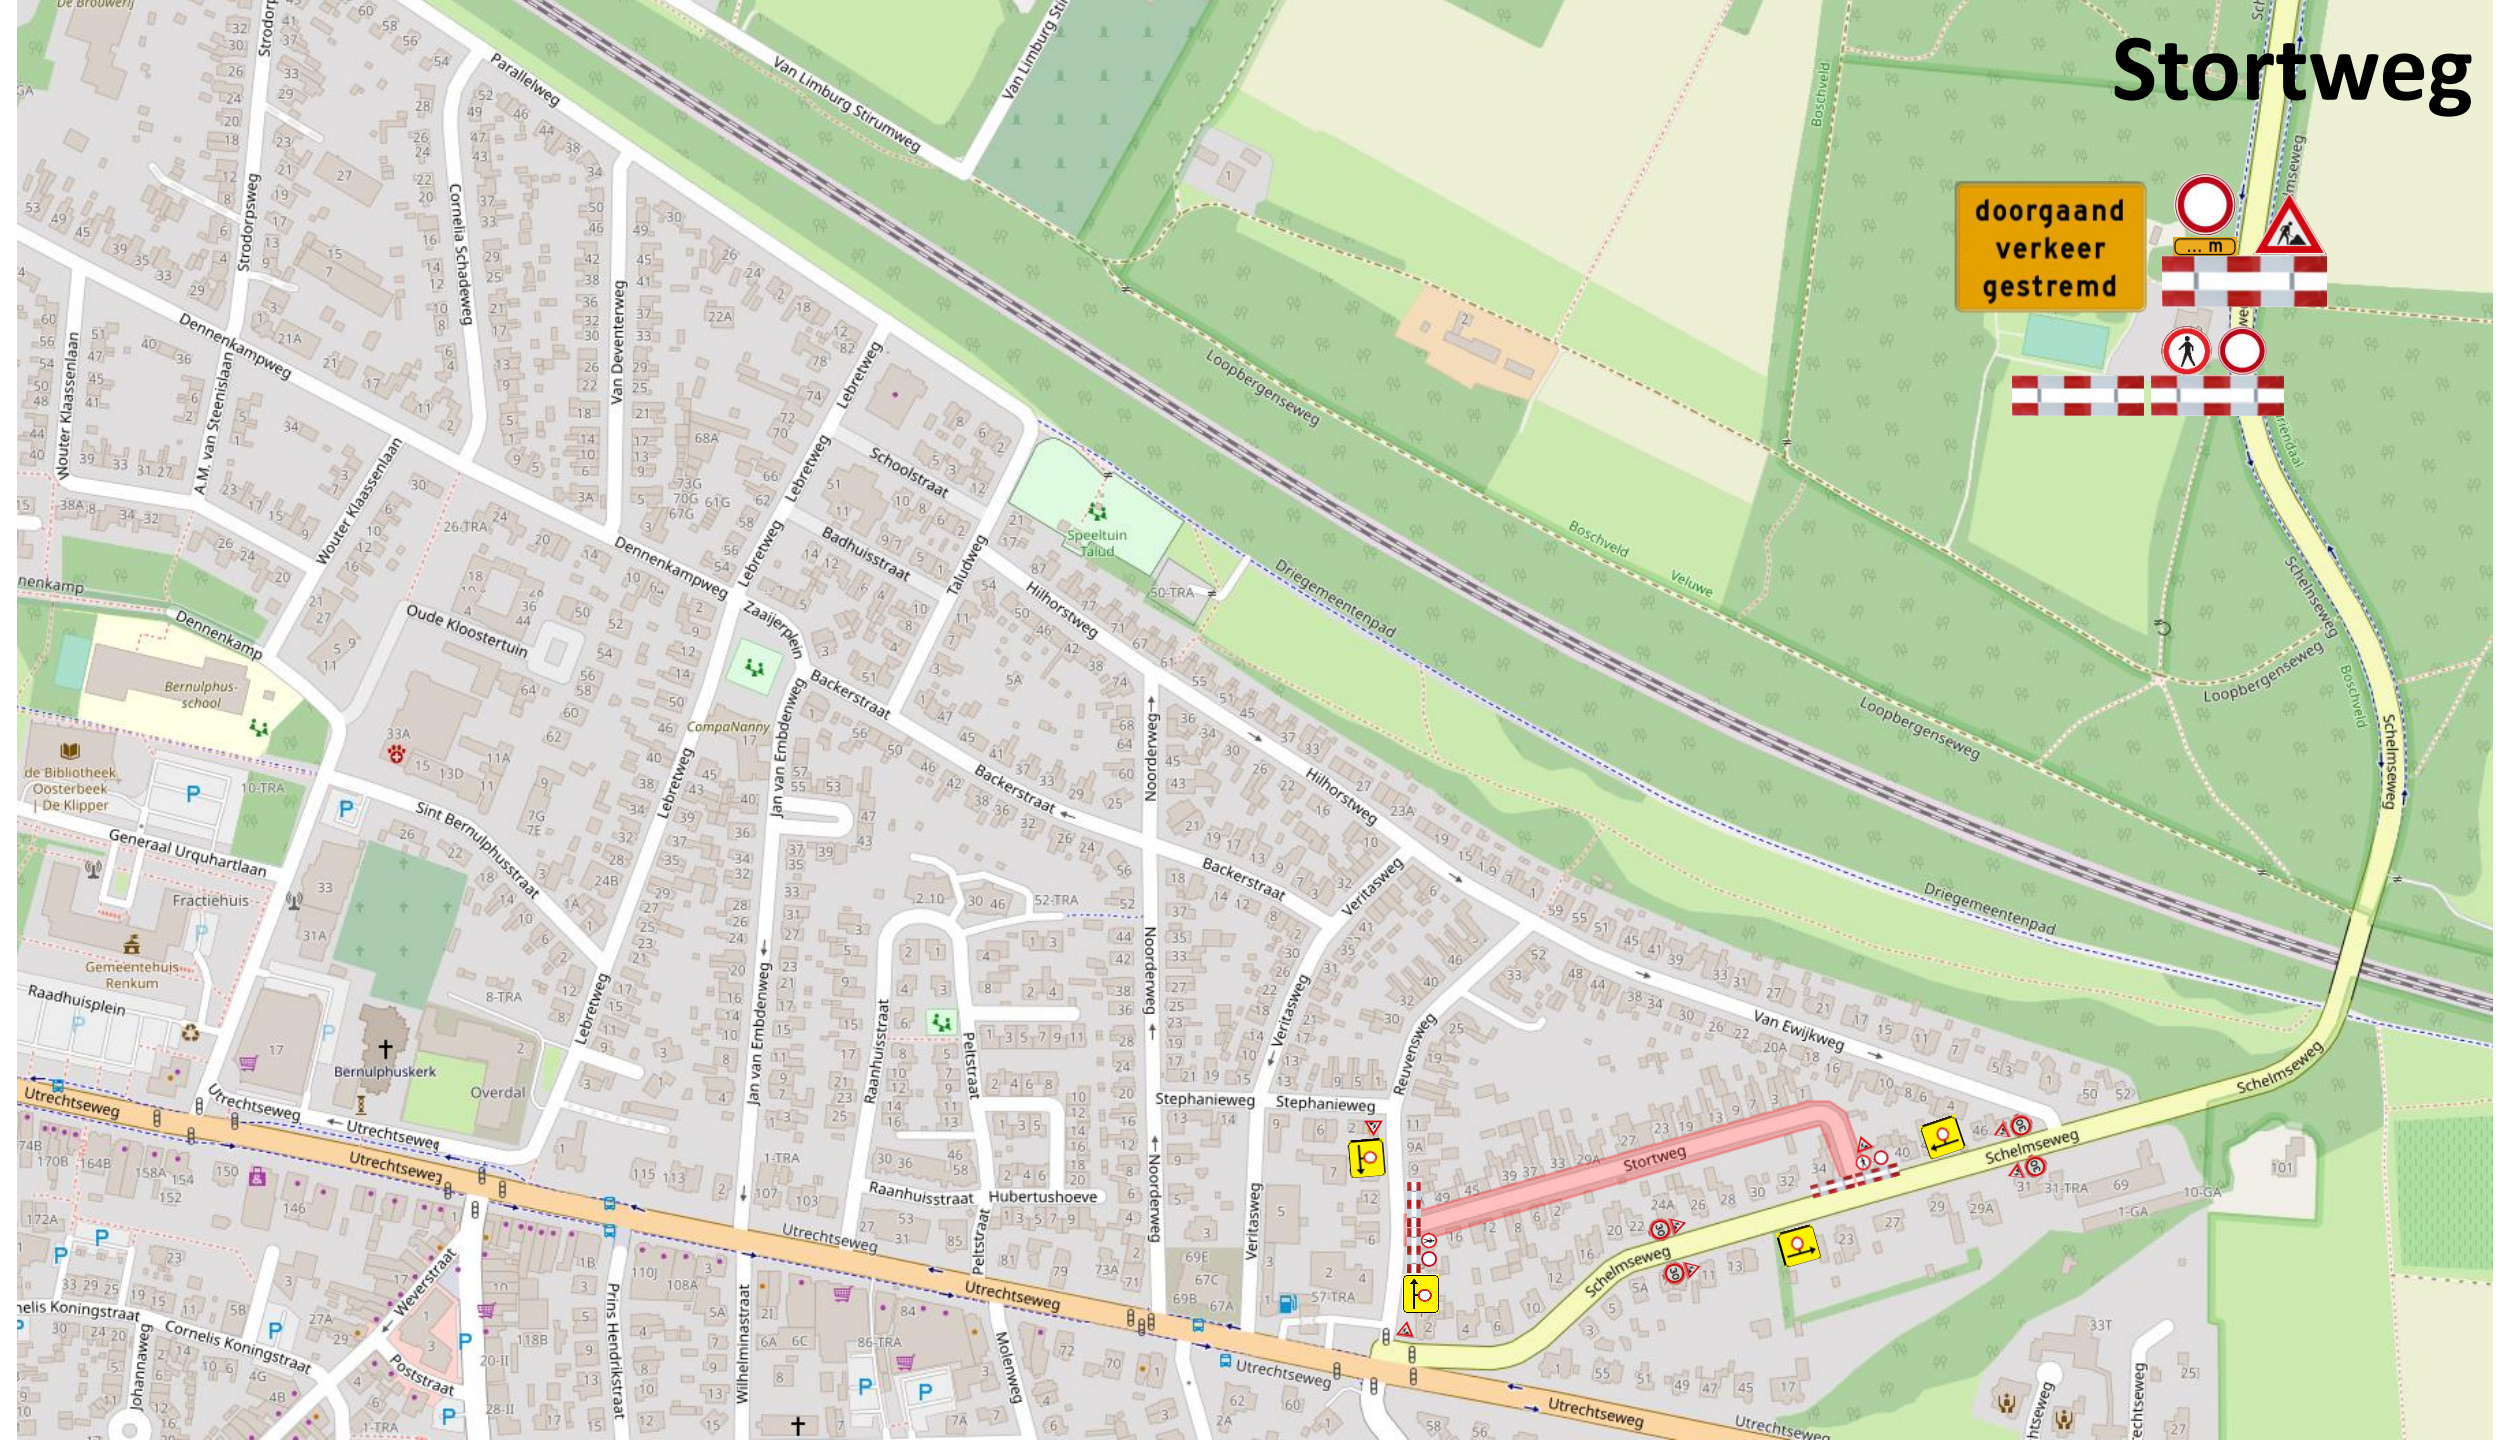

Schoolstraat - Lebreweg

doorgaand
verkeer
gestremd

Schoolstraat

Badhuisstraat- Lebretweg

Stephanieweg

doorgaand
verkeer
gestremd

Stortweg

doorgaand
verkeer
gestremd

Reuvensweg

Van Ewijkweg

doorgaand
verkeer
gestremd

Backerstraat – Veritasweg

Backerstraat

Backerstraat - Noorderweg

doorgaand
verkeer
gestremd

Noorderweg-Backerstraat

doorgaand
verkeer
gestremd

Omleiding
Noorderweg dicht
(brom)fiets volg ->

Hilhorstweg - Taludweg

doorgaand
verkeer
gestremd

... m

... m

... m

Jan van Embdenweg

omleiding
J. van Embdenweg
dicht bij de afslag
volg

Taludweg

Zaaijerplein