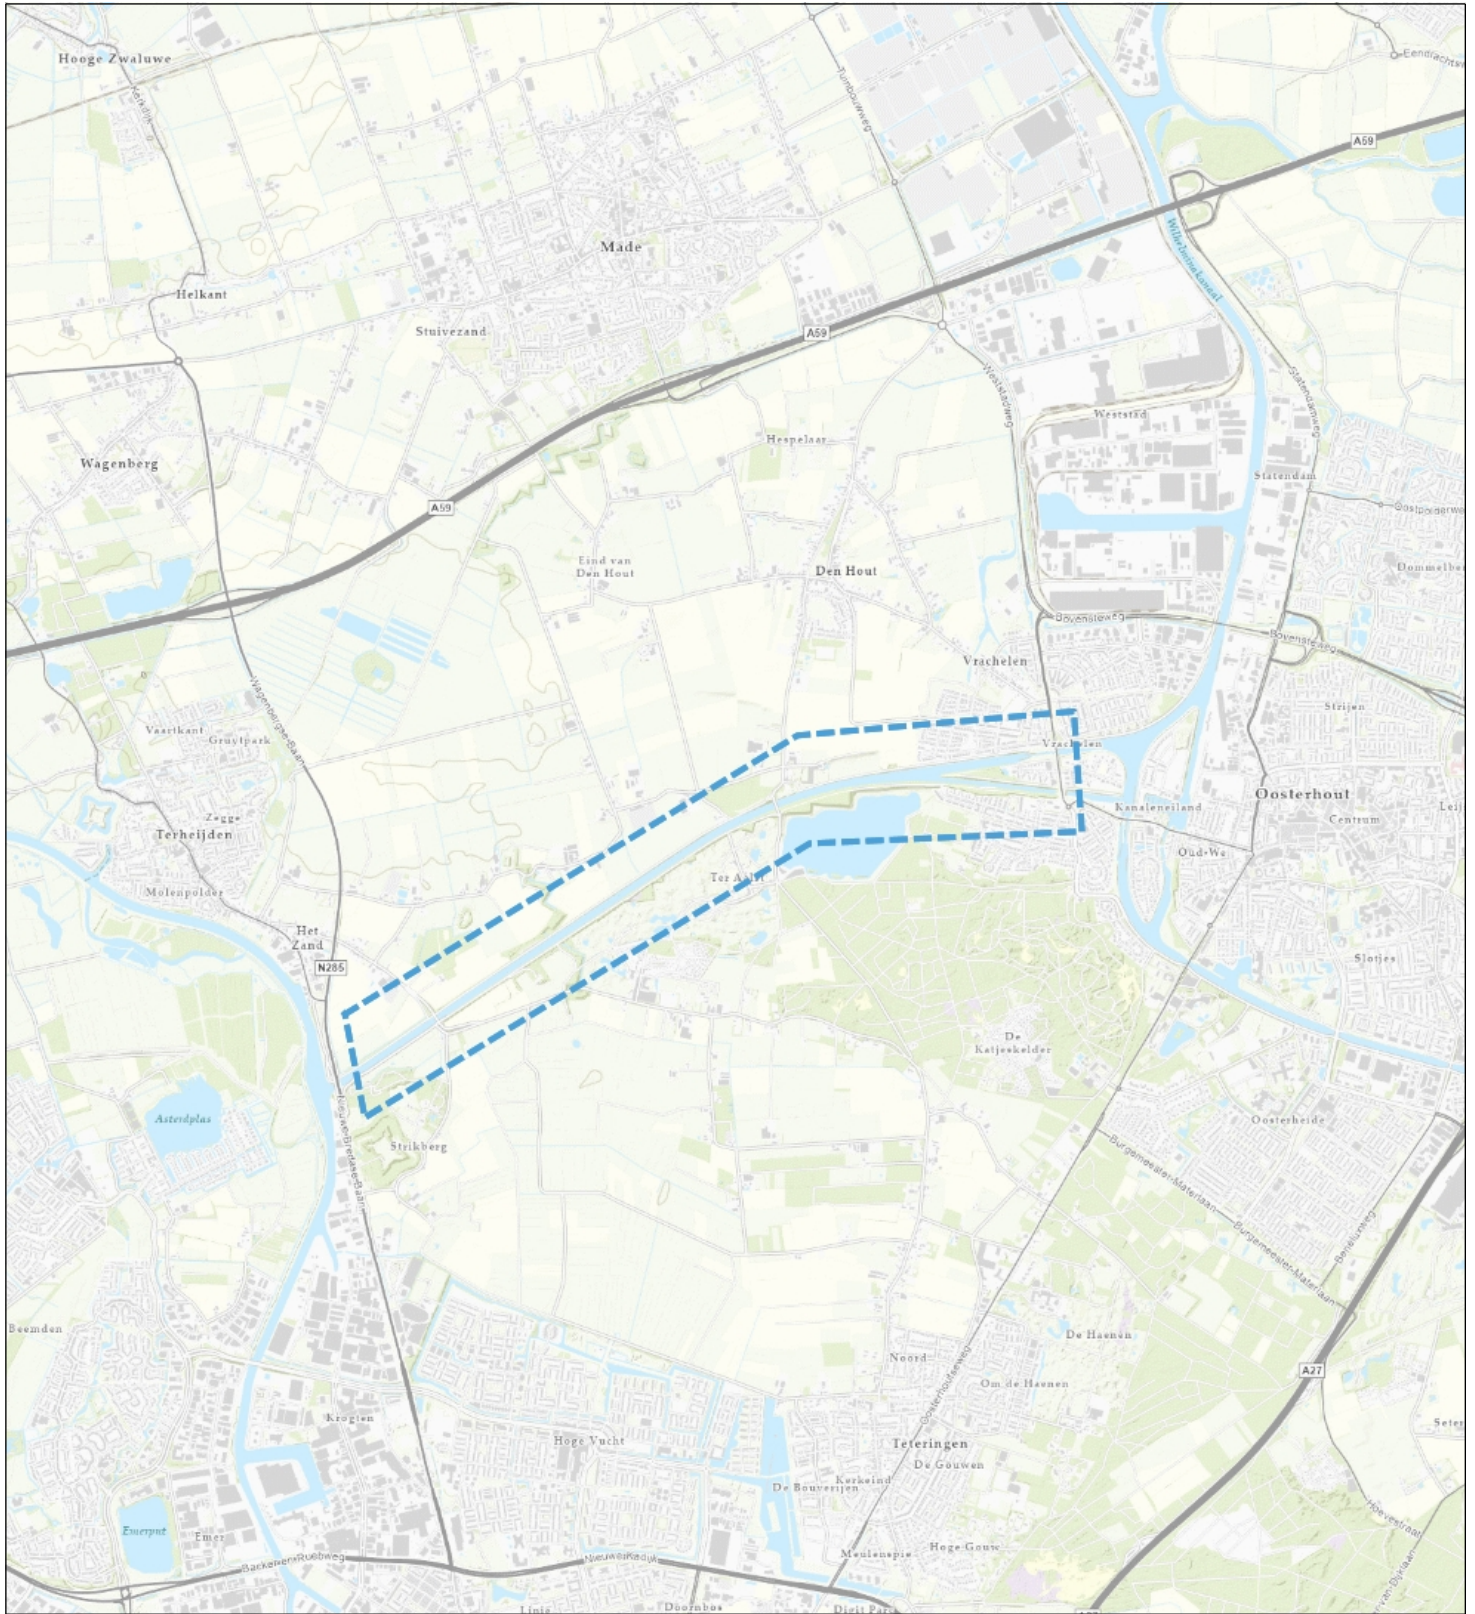

0652679712-A
(topografie)

Topo

Naam/Proces:
-Auteur-

Datum: 07-09-2023

Formaat: A4

Schaal: 1:48,000