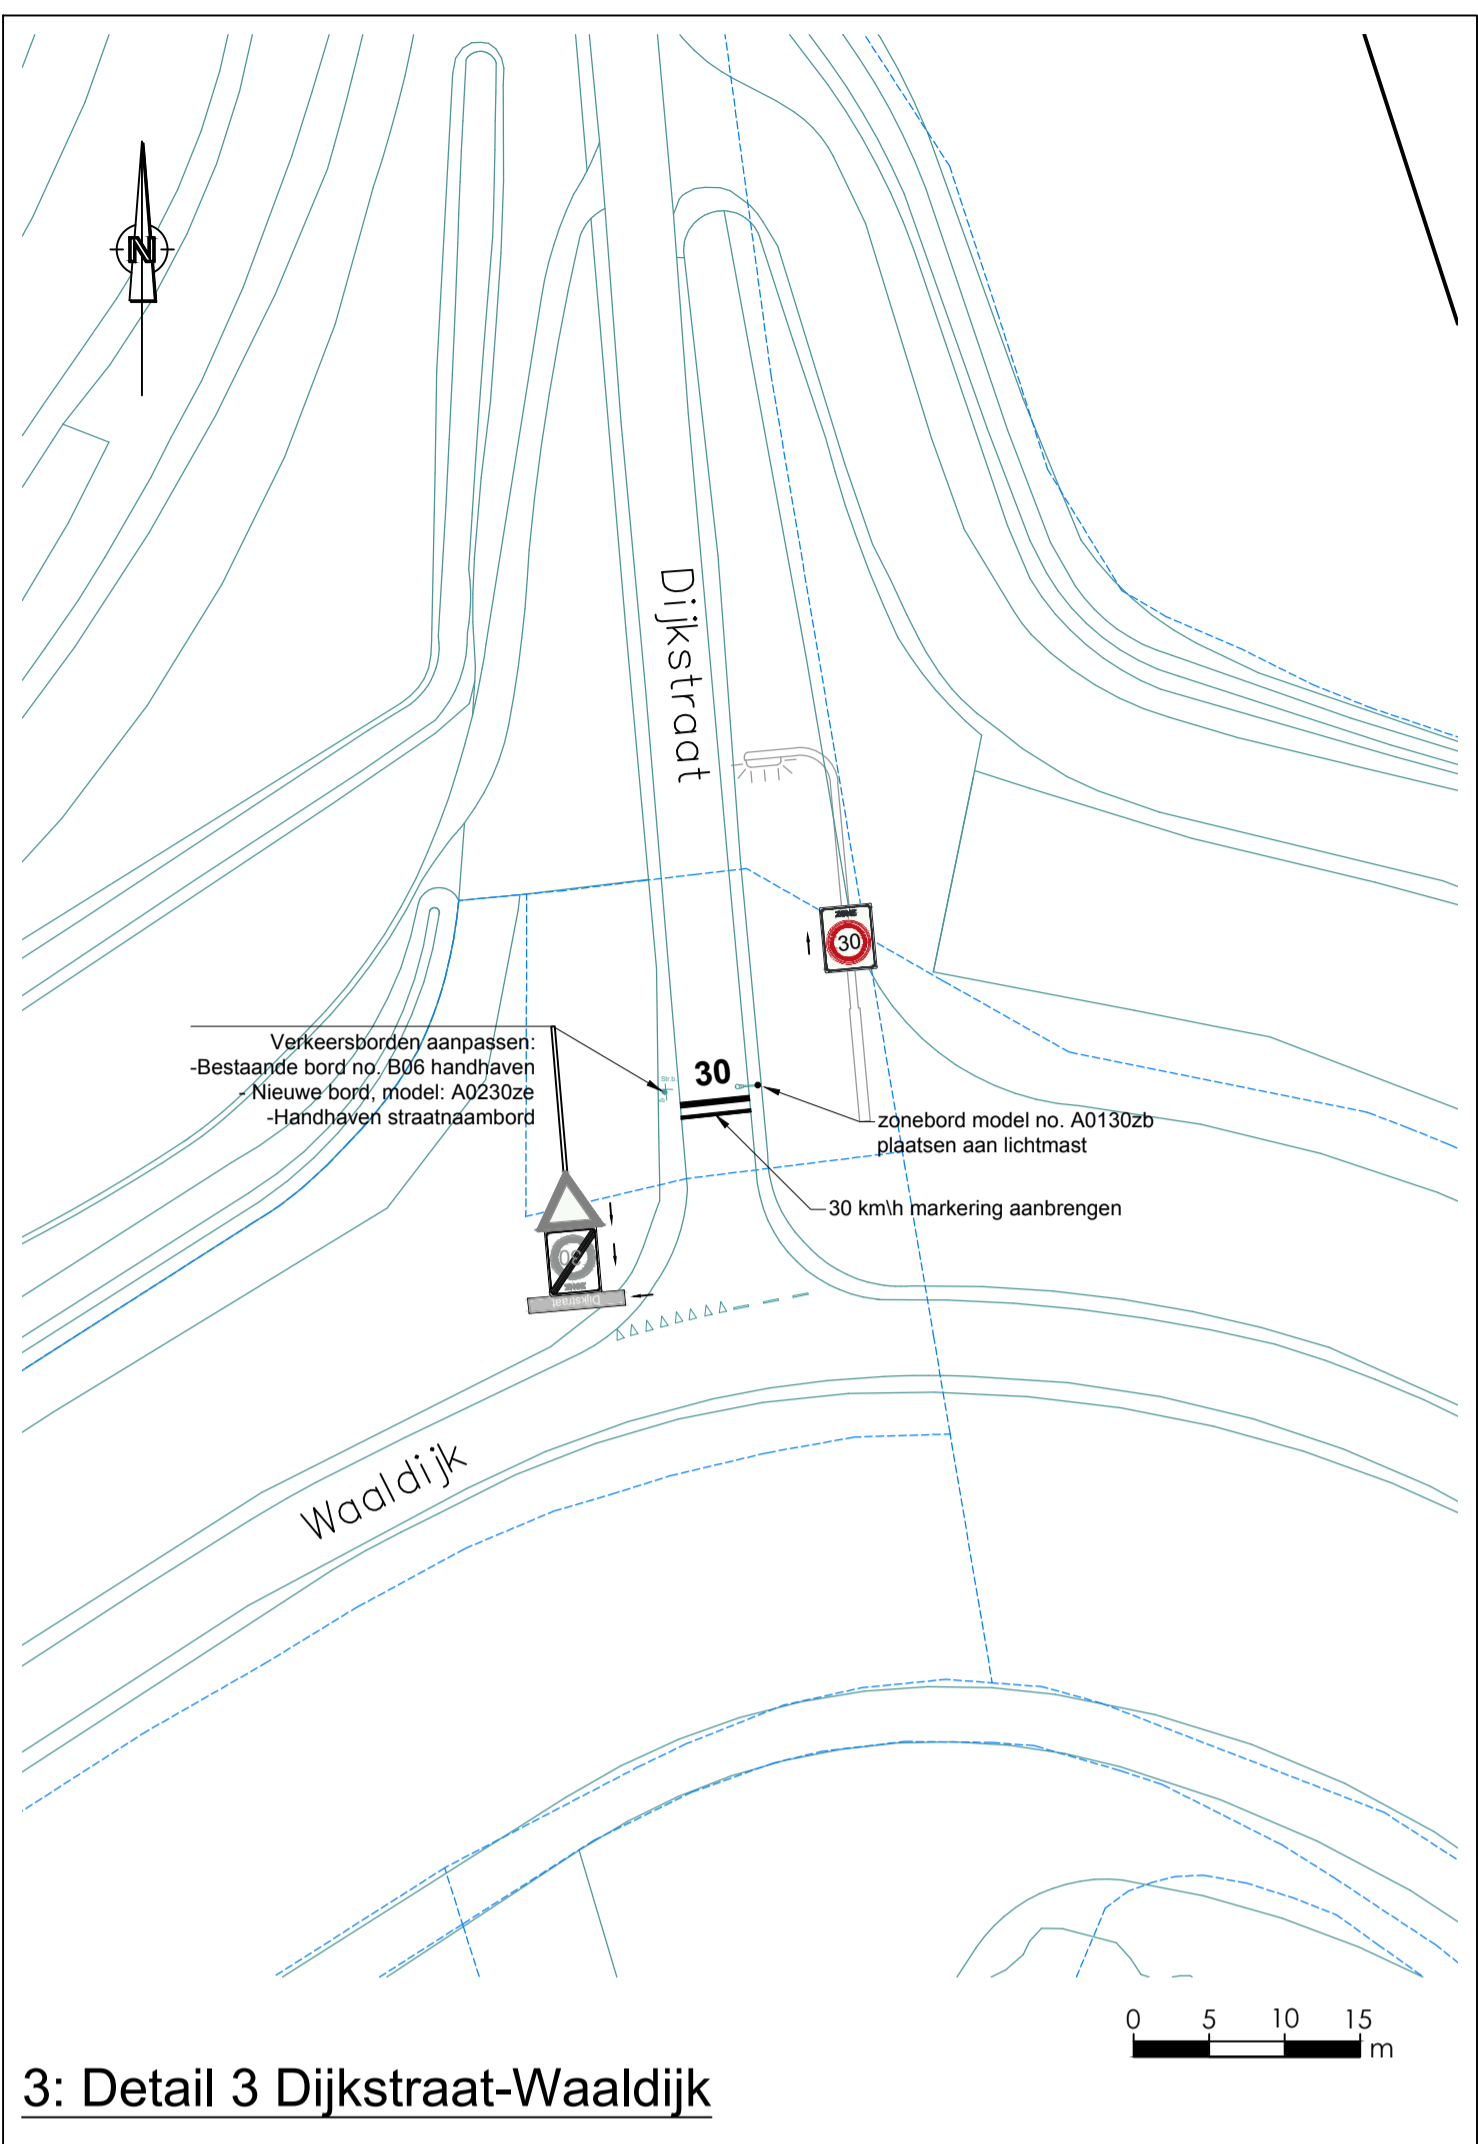

2: Detail 2 Dijkstraat - Meander

3: Detail 3 Dijkstraat-Waaldijk

1: Detail 1 Dijkstraat - Wardstraat

Bemmel

Dijkstraat

Verkeersbesluit 30 km/h zone

VOORLOPIG

gemeente  **lingewaard**