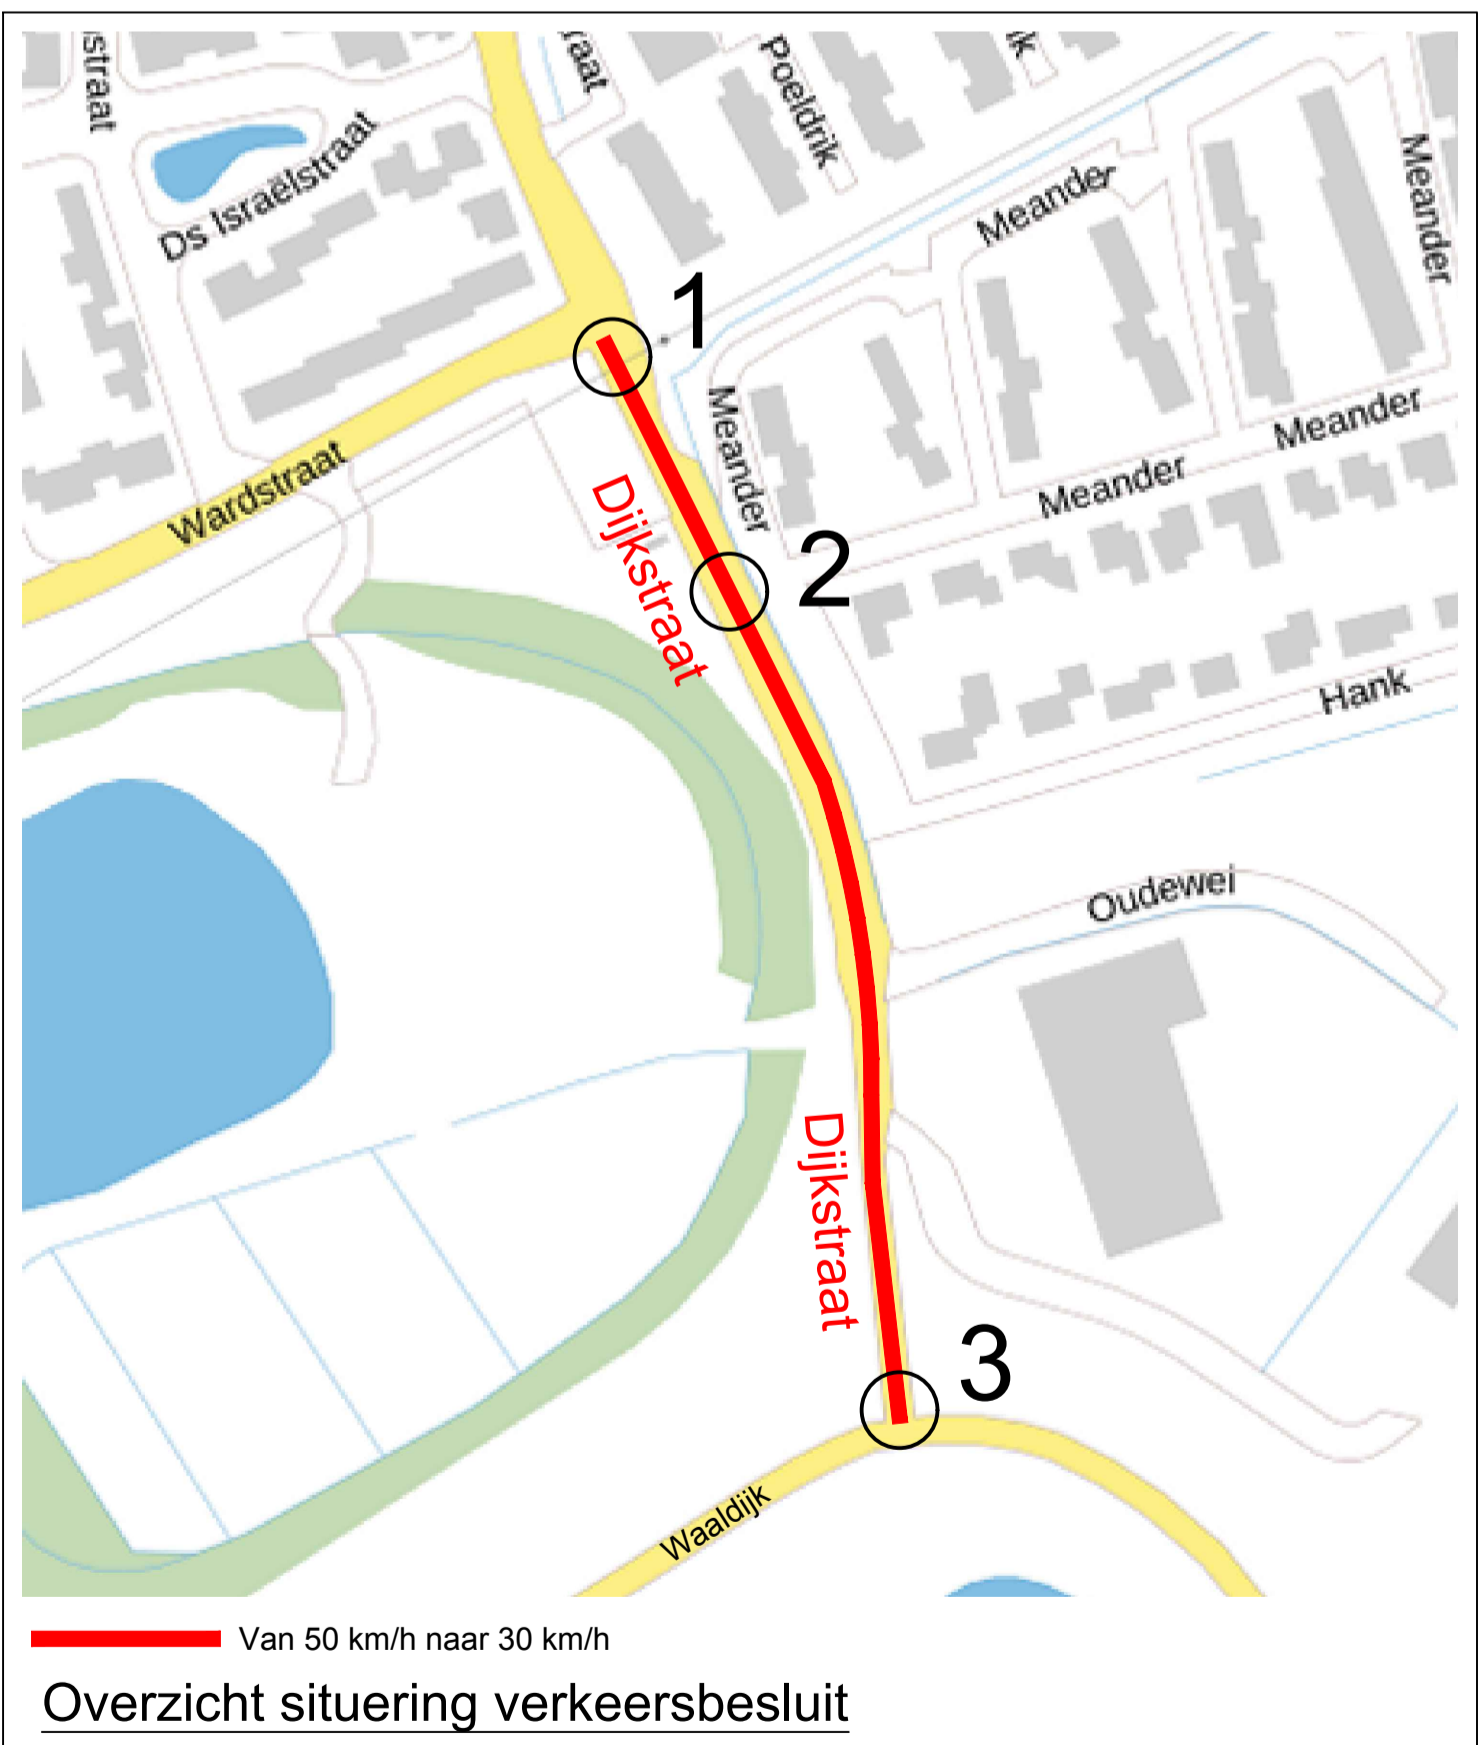

2: Detail 2 Dijkstraat - Meander

3: Detail 3 Dijkstraat-Waaldijk

1: Detail 1 Dijkstraat - Wardstraat

Bemmel

Dijkstraat

Verkeersbesluit 30 km/h zone

VOORLOPIG

gemeente  **lingewaard**