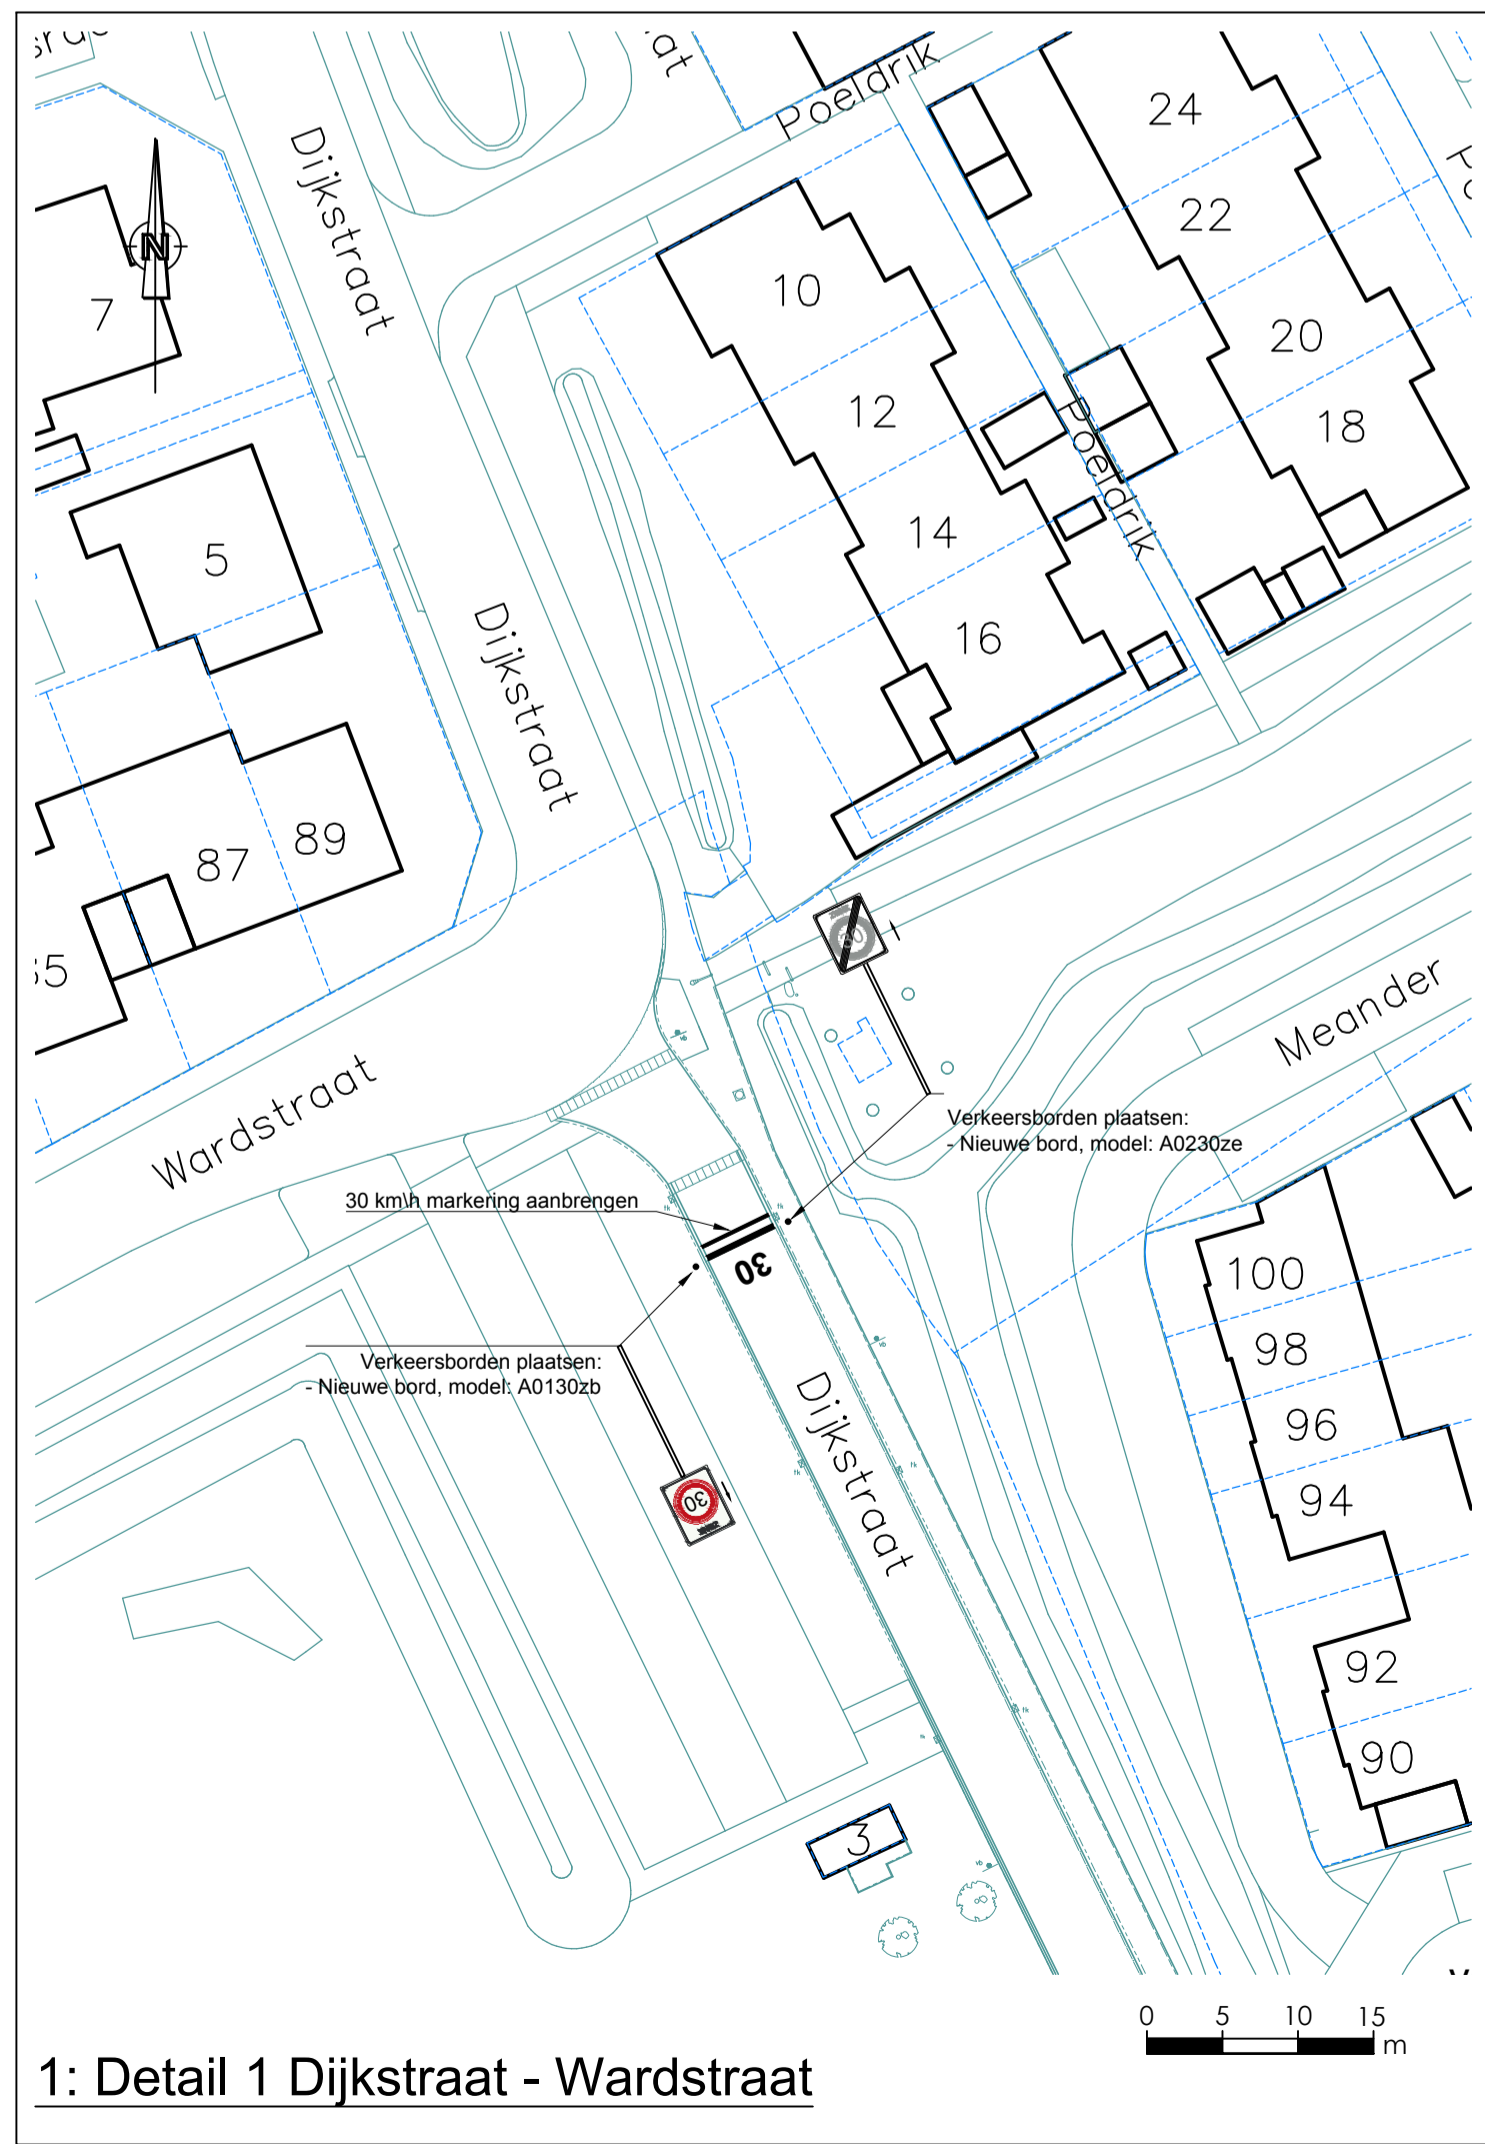

2: Detail 2 Dijkstraat - Meander

3: Detail 3 Dijkstraat-Waaldijk

1: Detail 1 Dijkstraat - Wardstraat

Bemmel

Dijkstraat

Verkeersbesluit 30 km/h zone

VOORLOPIG

gemeente  **lingewaard**