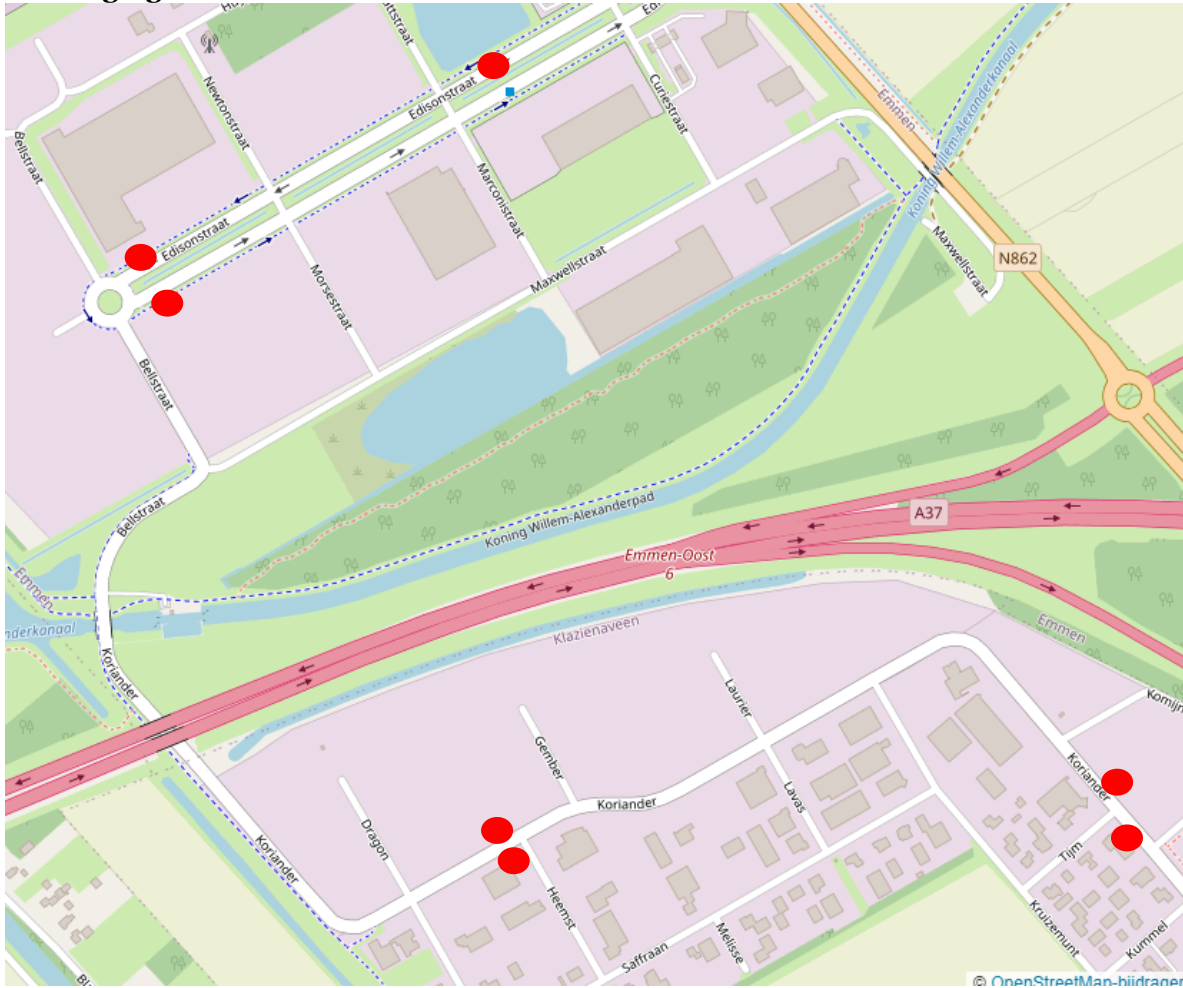

Toevoeging bushaltes Bargermeer, Phileas Foggstraat

Halte Jacob Roggeveenstraat

richting A37: 52.752254, 6.938511

[58 Phileas Foggstraat - Google Maps](#)

richting station 52.752668, 6.938109

[56 Phileas Foggstraat - Google Maps](#)

Toevoeging bushaltes Edisonstraat en Klazienaveen Koriander

Haltes Edisonstraat, Bedrijvenpark A37

Thv Marconistraat bestaande haltevoorziening: 52.739442, 6.964275

[2 Edisonstraat - Google Maps](#)

Thv Bellstraat richting station 52.737430, 6.959532

[Edisonstraat - Google Maps](#)

Thv Bellstraat richting A37 52.737580, 6.958916

[20 Edisonstraat - Google Maps](#)

Haltes Koriander

Thv Heemst

richting A37 thv tegelplateau: 52.732344, 6.964265

[Koriander - Google Maps](#)

[19 Koriander - Google Maps](#)

Toevoeging bushaltes Griendtsveenstraat Amsterdamscheveld

Haltes Griendtsveenstraat

Thv Industrieel Smalspoormuseum
richting Peelstraat: 52.677669, 6.949357

[Griendtsveenstraat - Google Maps](#)