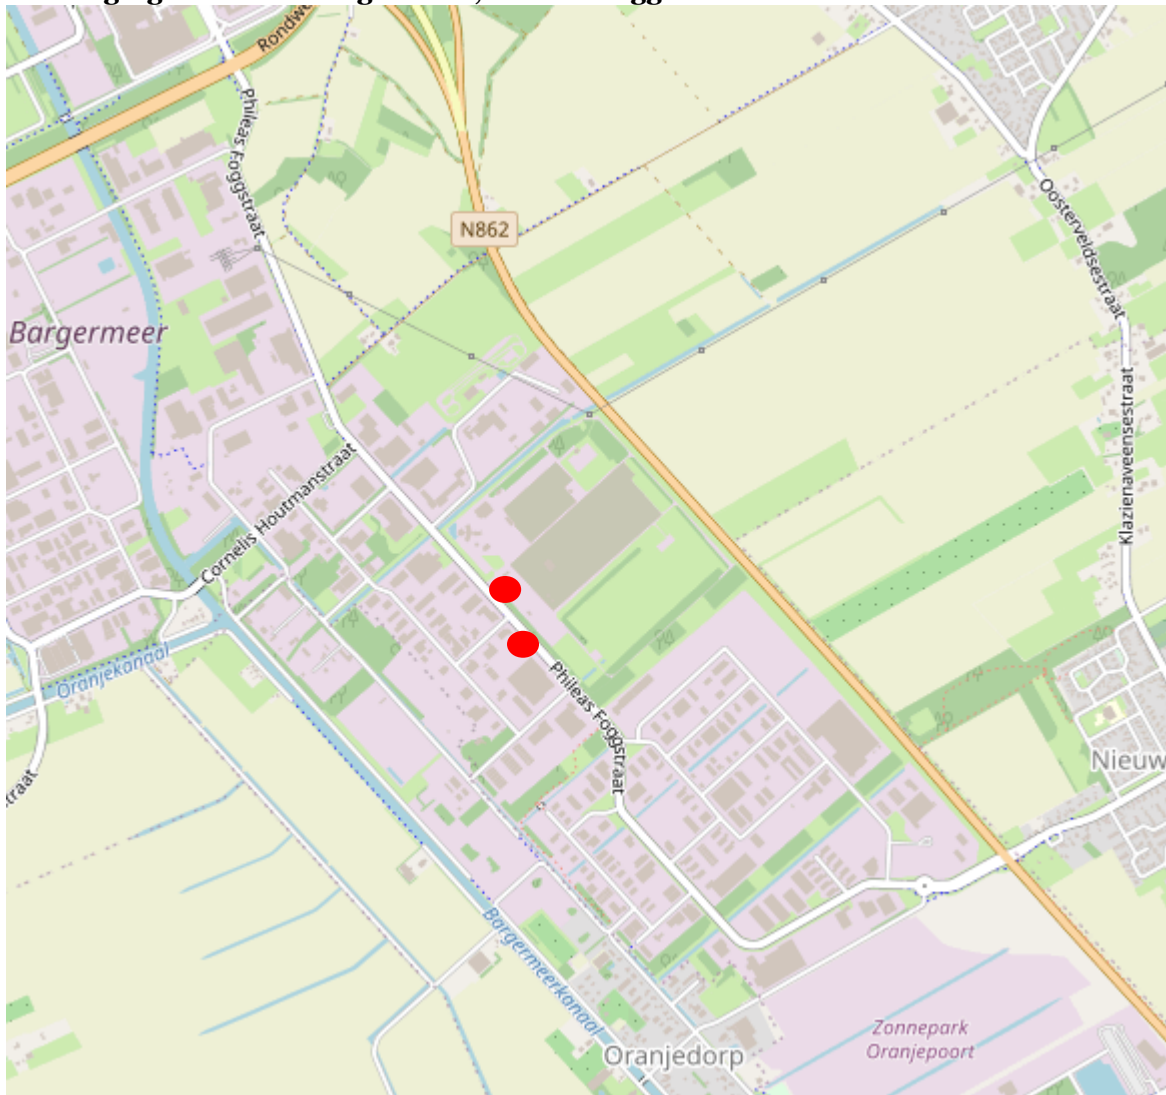

Toevoeging bushaltes Bargermeer, Phileas Foggstraat

Halte Jacob Roggeveenstraat

richting A37: 52.752254, 6.938511

[58 Phileas Foggstraat - Google Maps](#)

richting station 52.752668, 6.938109

[56 Phileas Foggstraat - Google Maps](#)

Toevoeging bushaltes Edisonstraat en Klazienaveen Koriander

Haltes Edisonstraat, Bedrijvenpark A37

Thv Marconistraat bestaande haltevoorziening: 52.739442, 6.964275

[2 Edisonstraat - Google Maps](#)

Thv Bellstraat richting station 52.737430, 6.959532

[Edisonstraat - Google Maps](#)

Thv Bellstraat richting A37 52.737580, 6.958916

[20 Edisonstraat - Google Maps](#)

Haltes Koriander

Thv Heemst

richting A37 thv tegelplateau: 52.732344, 6.964265

[Koriander - Google Maps](#)

Thv woningen aan lichtmast
richting Peelstraat 52.685633, 6.921685

[86 Griendtsveenstraat - Google Maps](#)

---000---