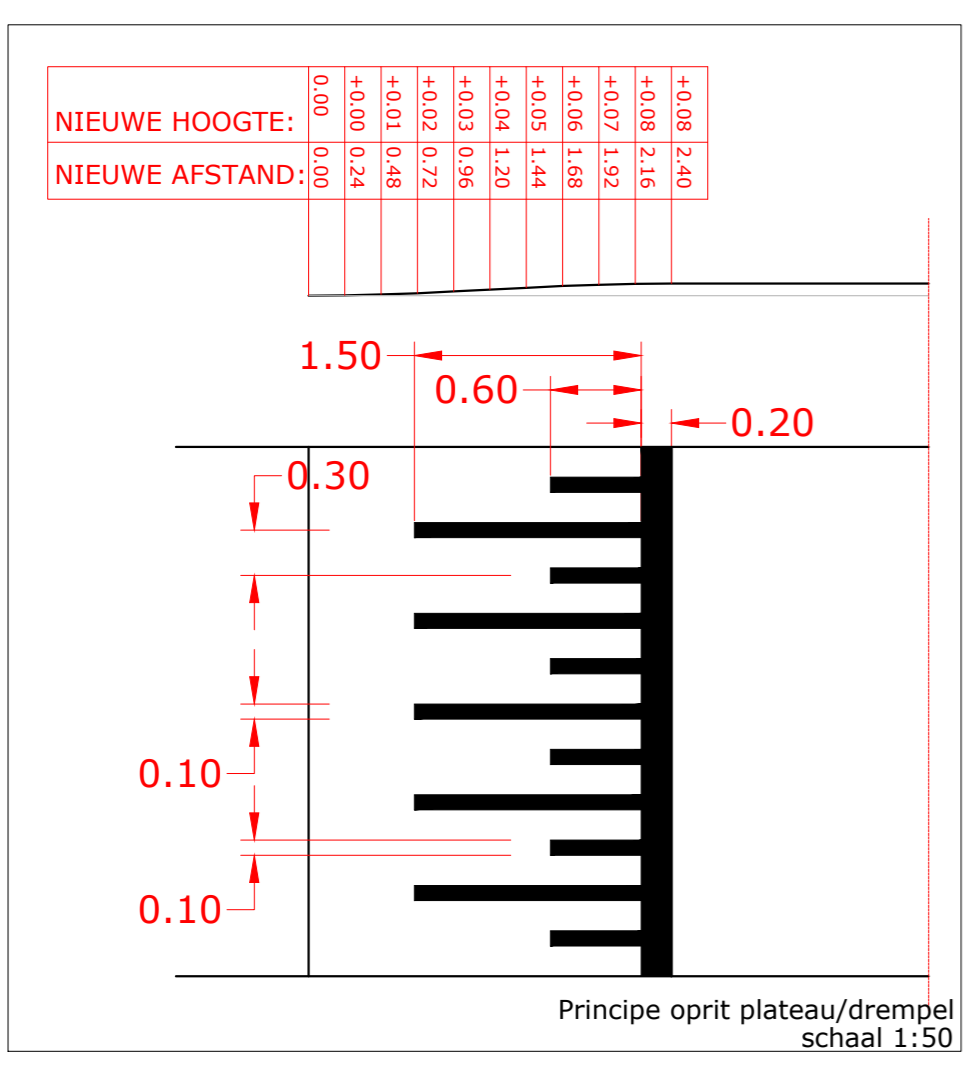

Situatie
schaal 1:1000

LEGENDA :
ØB01 te plaatsen verkeersbord

DV MAATREGELEN PLAATWEG (G7610)
STELLENDAM

Versie : 13-3-2023 Schaal : 1:50 1:1000 1:20000 Project : - Blad 2 van 7 Gezien :	Formaat : A1 Behoort bij : - Referentie : 22800A18 Auteur : marbe
---	--