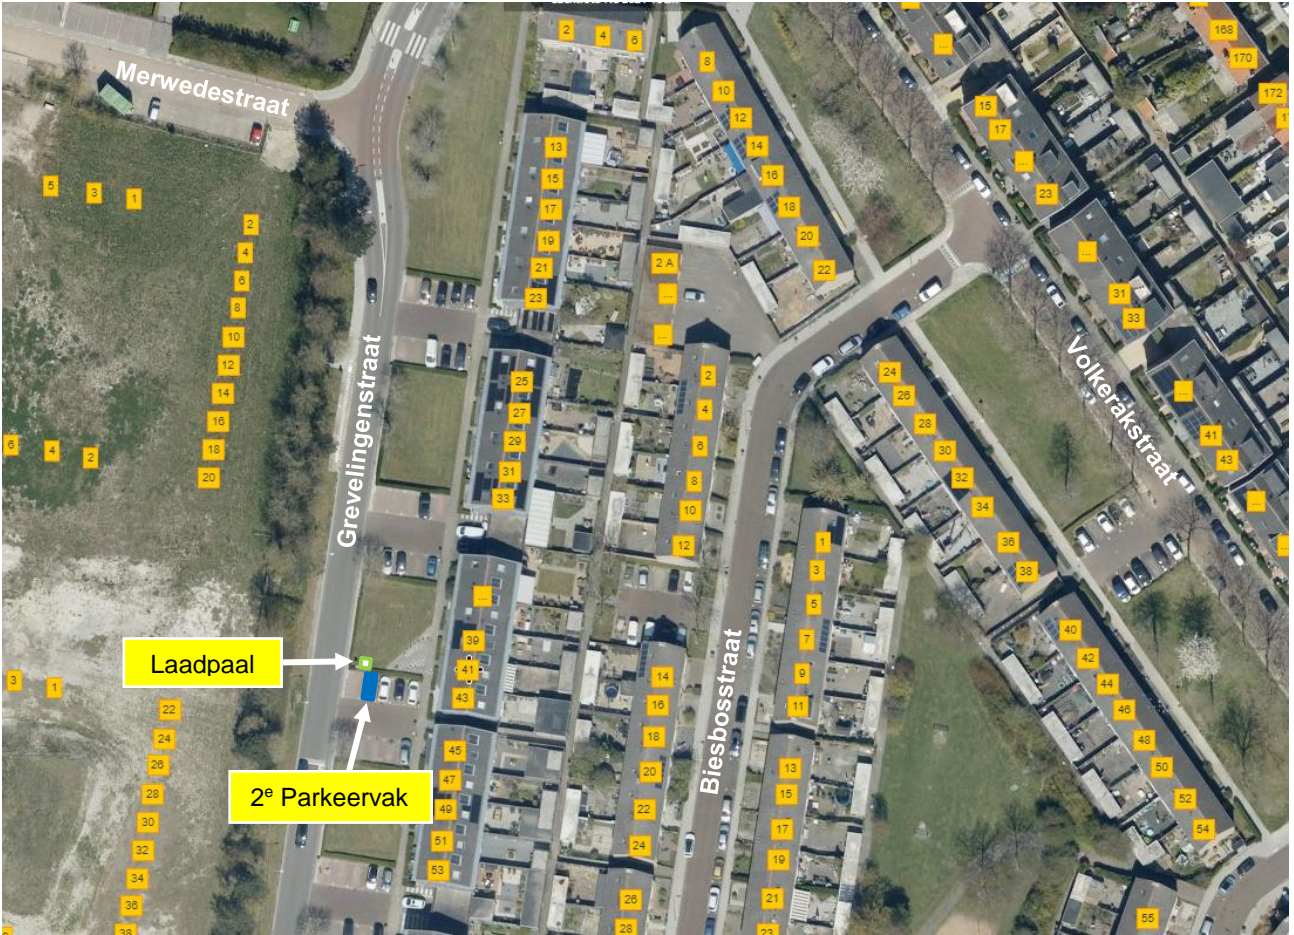

Amnestylaan

Bachtensteene 14

Bluesroute 18A

Burgemeester Langebeekstraat 9

Grevelingenstraat 43-45

Hans Lipperheystraat 19

Johan van Reigersbergstraat

Landluststraat 59

Noordweg 57

Oude Rijksweg 15

Pieter Boddartstraat

Torentrans 215

Vrijlandstraat 22

Watersniphof

Wiardi Beckmanlaan

Zuidsingel 70

Zuidsingel 128