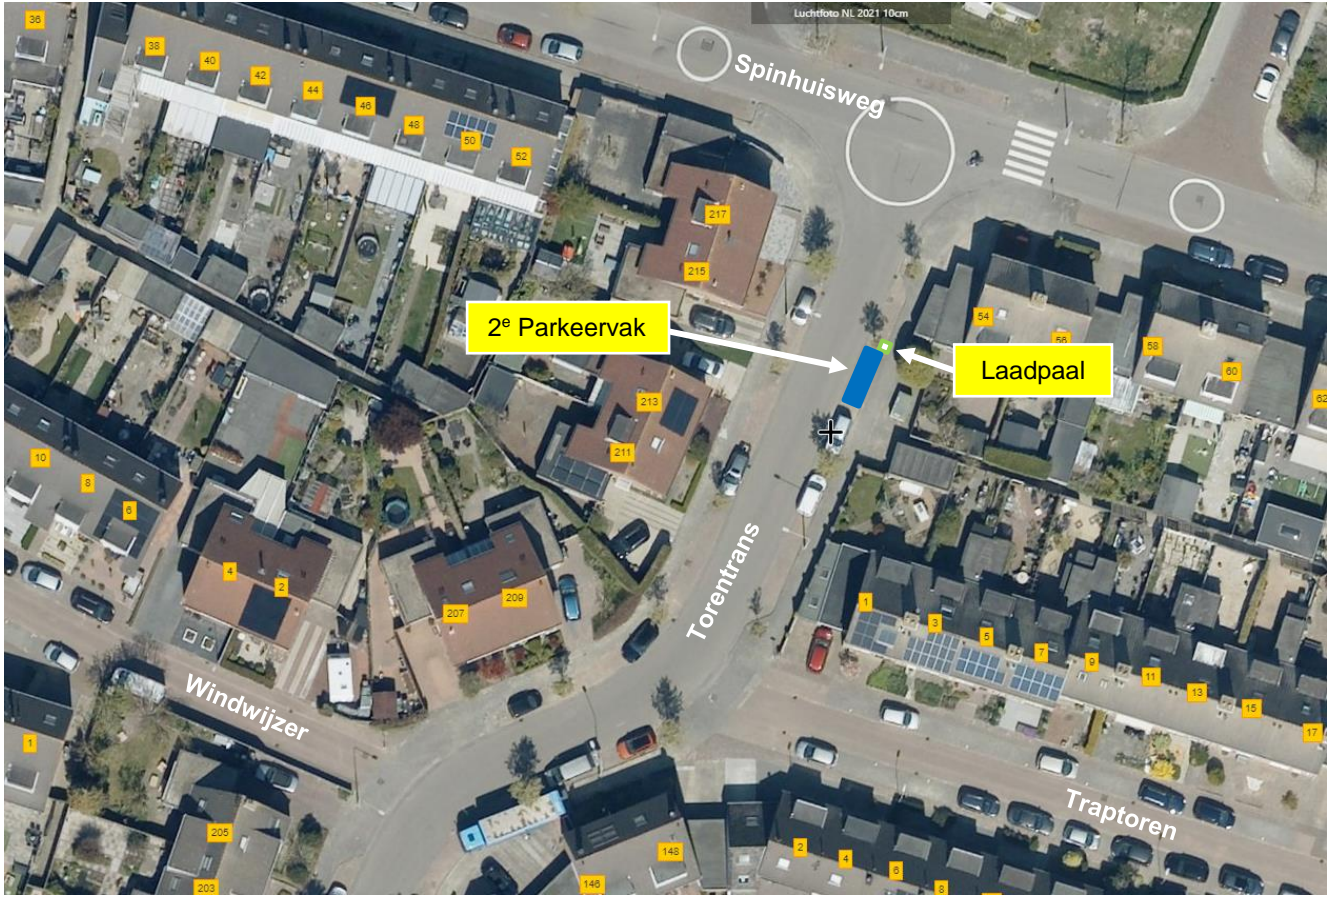

Amnestylaan

Bachtensteene 14

Bluesroute 18A

Burgemeester Langebeekstraat 9

Grevelingenstraat 43-45

Hans Lipperheystraat 19

Johan van Reigersbergstraat

Landluststraat 59

Noordweg 57

Oude Rijksweg 15

Pieter Boddartstraat

Torentrans 215

Vrijlandstraat 22

Watersniphof

Wiardi Beckmanlaan

Zuidsingel 70