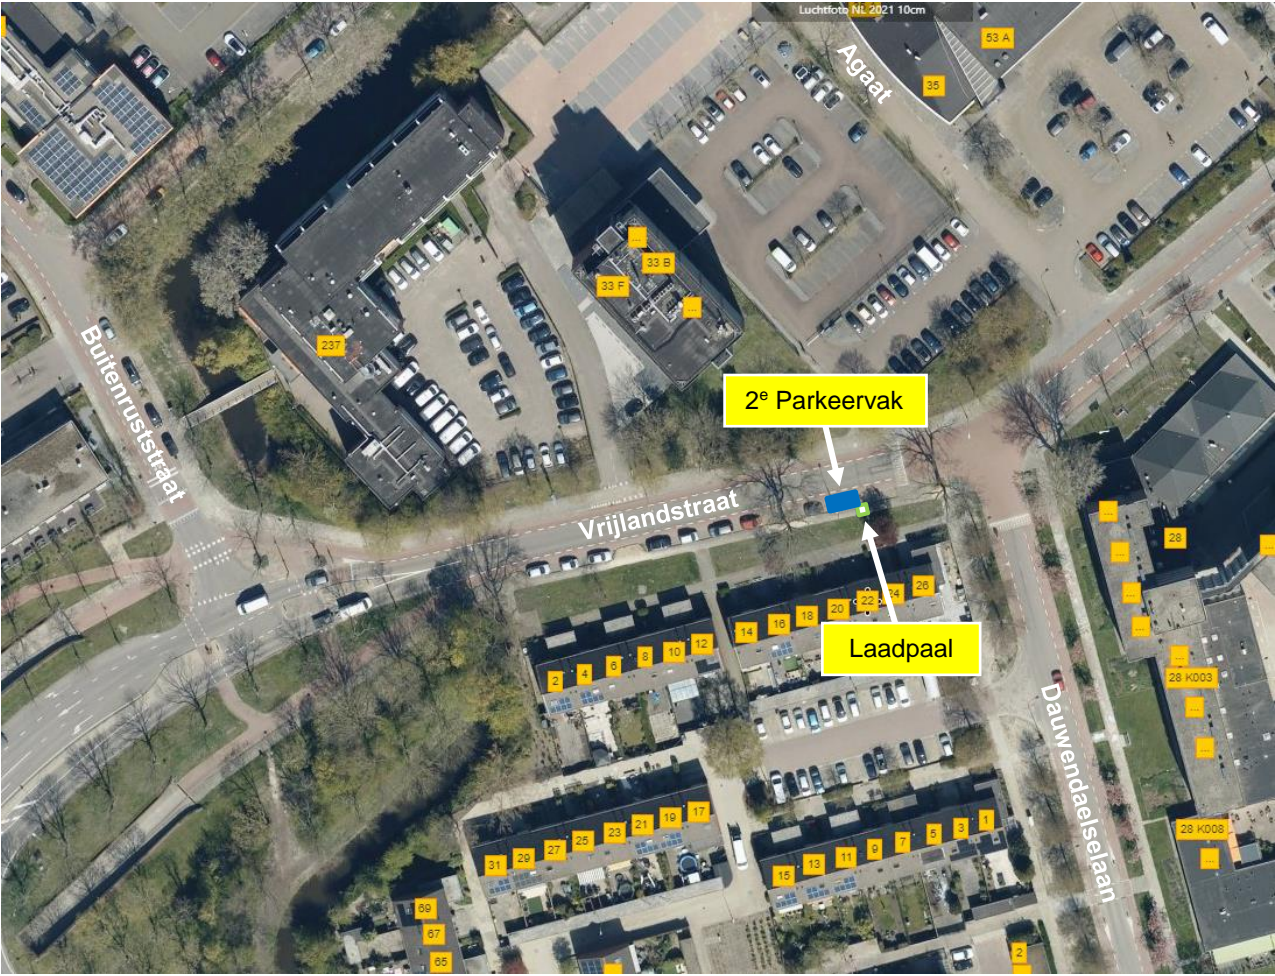

Amnestylaan

Bachtensteene 14

Bluesroute 18A

Burgemeester Langebeekstraat 9

Grevelingenstraat 43-45

Hans Lipperheystraat 19

Johan van Reigersbergstraat

Landluststraat 59

Noordweg 57

Oude Rijksweg 15

Pieter Boddartstraat

Torentrans 215

Vrijlandstraat 22

Watersniphof

Wiardi Beckmanlaan

Zuidsingel 70