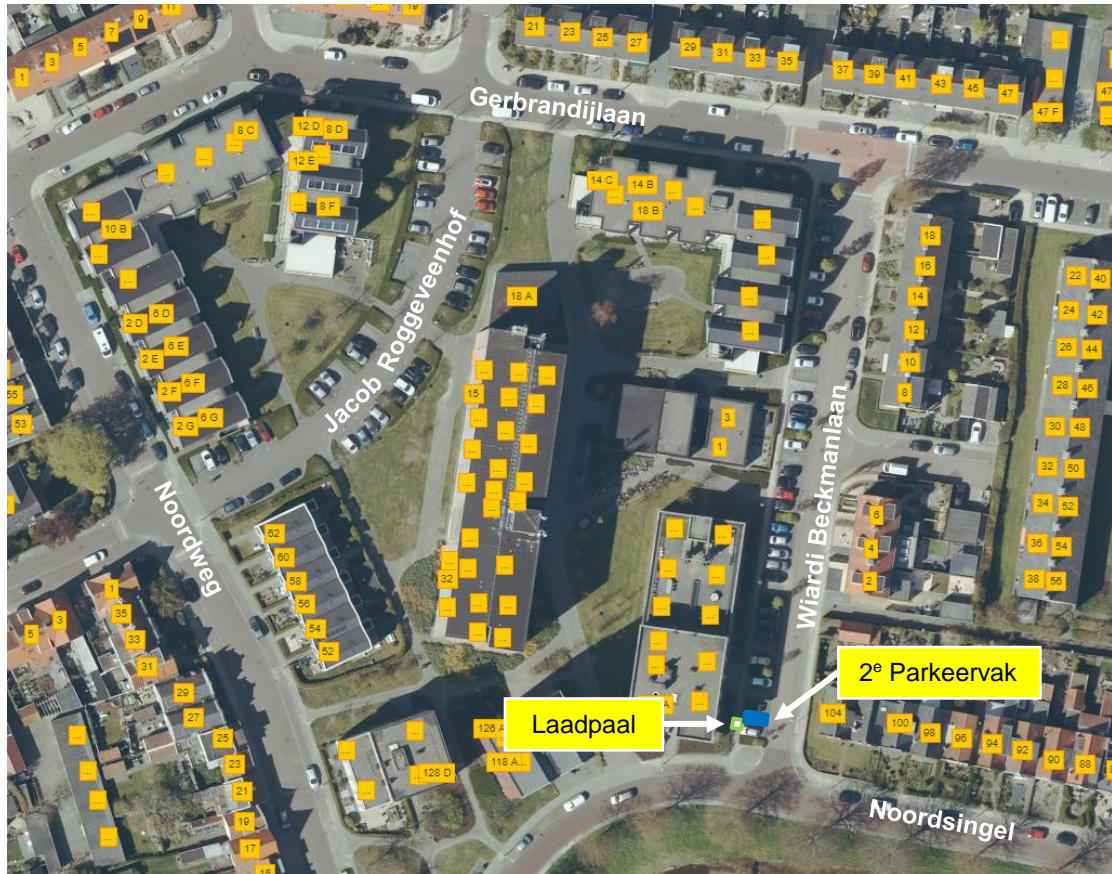

Amnestylaan

Bachtensteene 14

Bluesroute 18A

Burgemeester Langebeekstraat 9

Grevelingenstraat 43-45

Hans Lipperheystraat 19

Johan van Reigersbergstraat

Landluststraat 59

Noordweg 57

Oude Rijksweg 15

Pieter Boddartstraat

Torentrans 215

Vrijlandstraat 22

Watersniphof

Wiardi Beckmanlaan

Zuidsingel 70

Zuidsingel 128