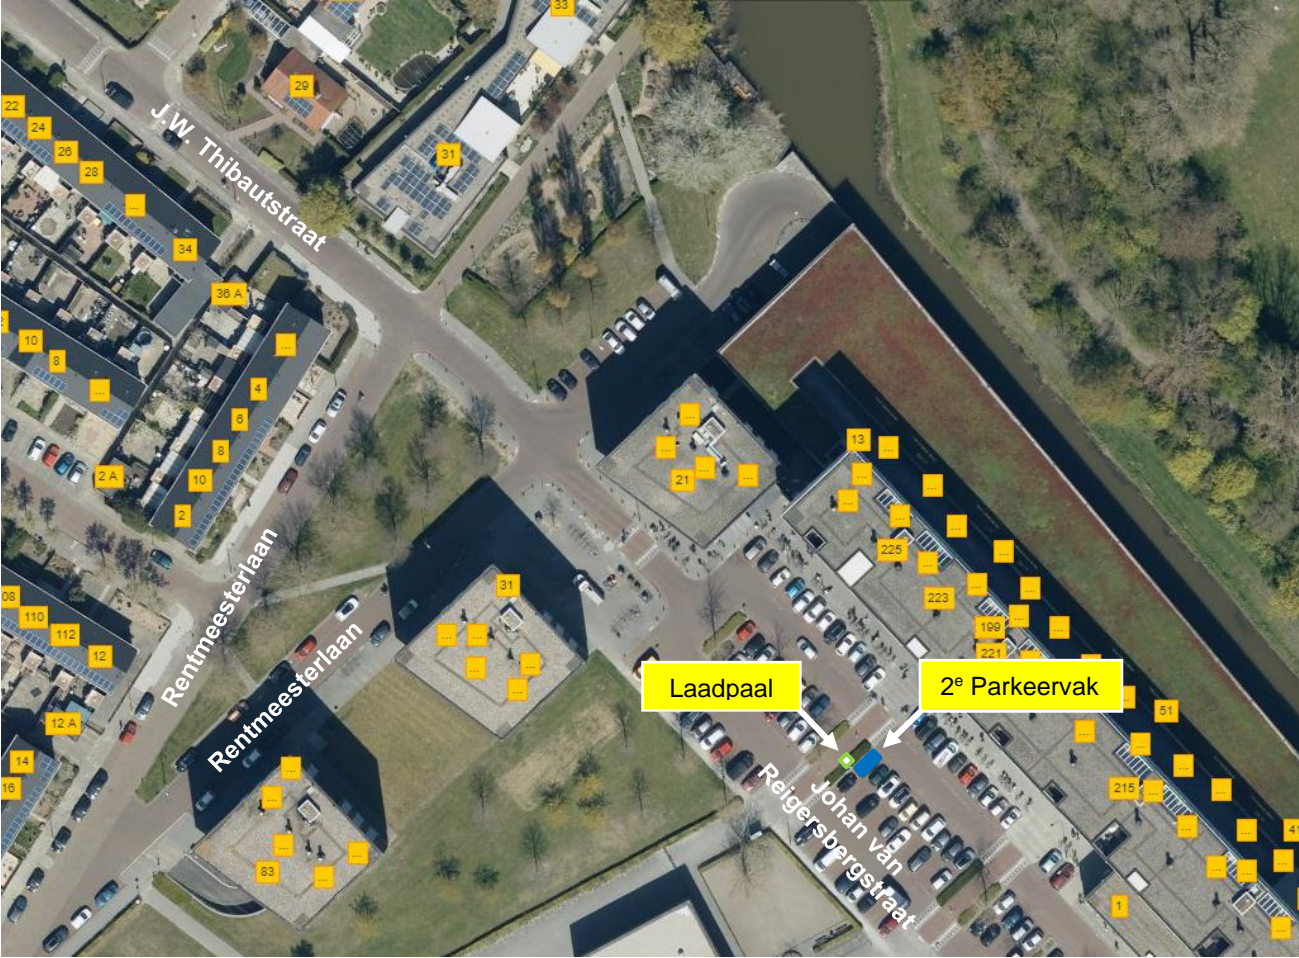

Amnestylaan

Bachtensteene 14

Bluesroute 18A

Burgemeester Langebeekstraat 9

Grevelingenstraat 43-45

Hans Lipperheystraat 19

Johan van Reigersbergstraat

Landluststraat 59

Noordweg 57

Oude Rijksweg 15

Pieter Boddartstraat

Torentrans 215

Vrijlandstraat 22

Watersniphof

Wiardi Beckmanlaan

Zuidsingel 70

Zuidsingel 128