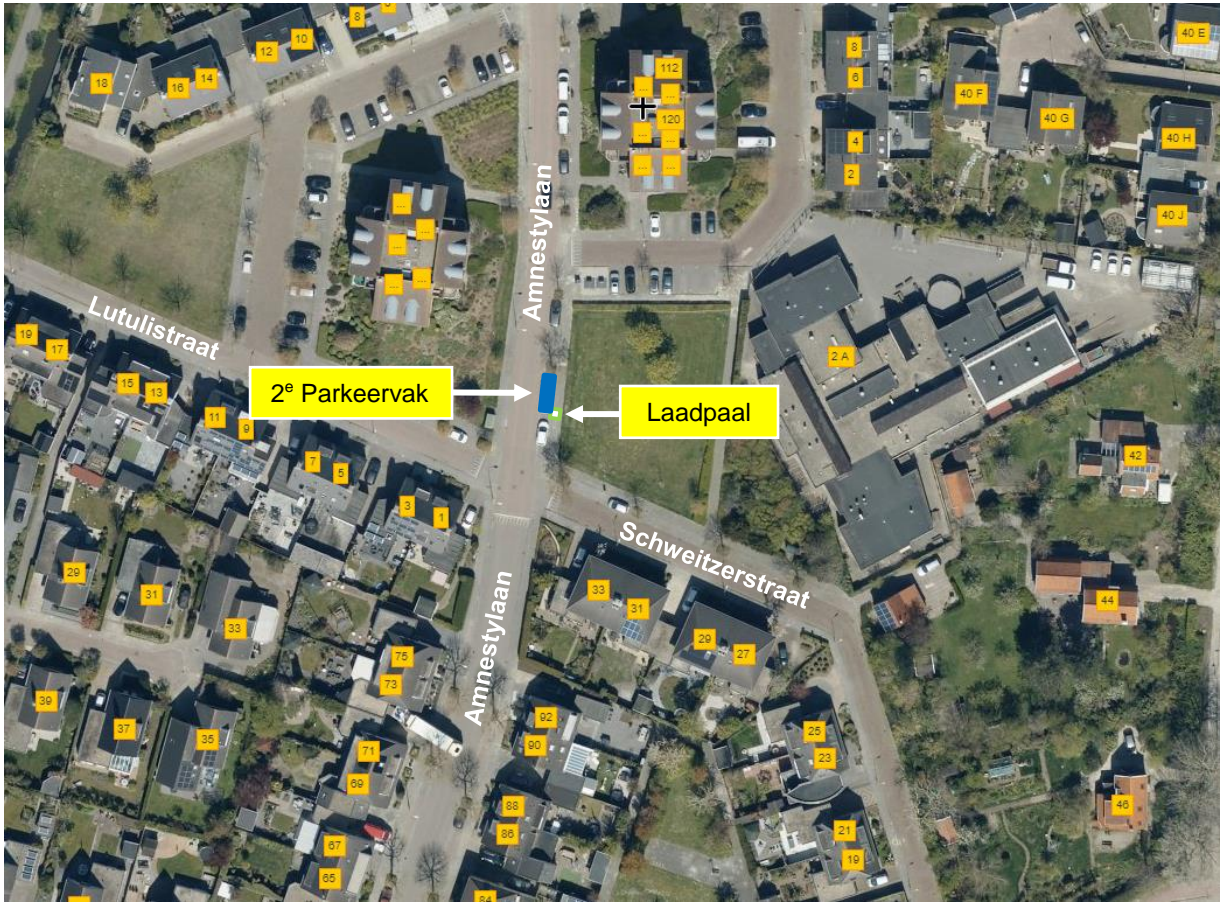

Amnestylaan

Bachtensteene 14

Bluesroute 18A

Burgemeester Langebeekstraat 9

Grevelingenstraat 43-45

Hans Lipperheystraat 19

Johan van Reigersbergstraat

Landluststraat 59

Noordweg 57

Oude Rijksweg 15

Pieter Boddartstraat

Torentrans 215

Vrijlandstraat 22

Watersniphof

Wiardi Beckmanlaan

Zuidsingel 70

Zuidsingel 128