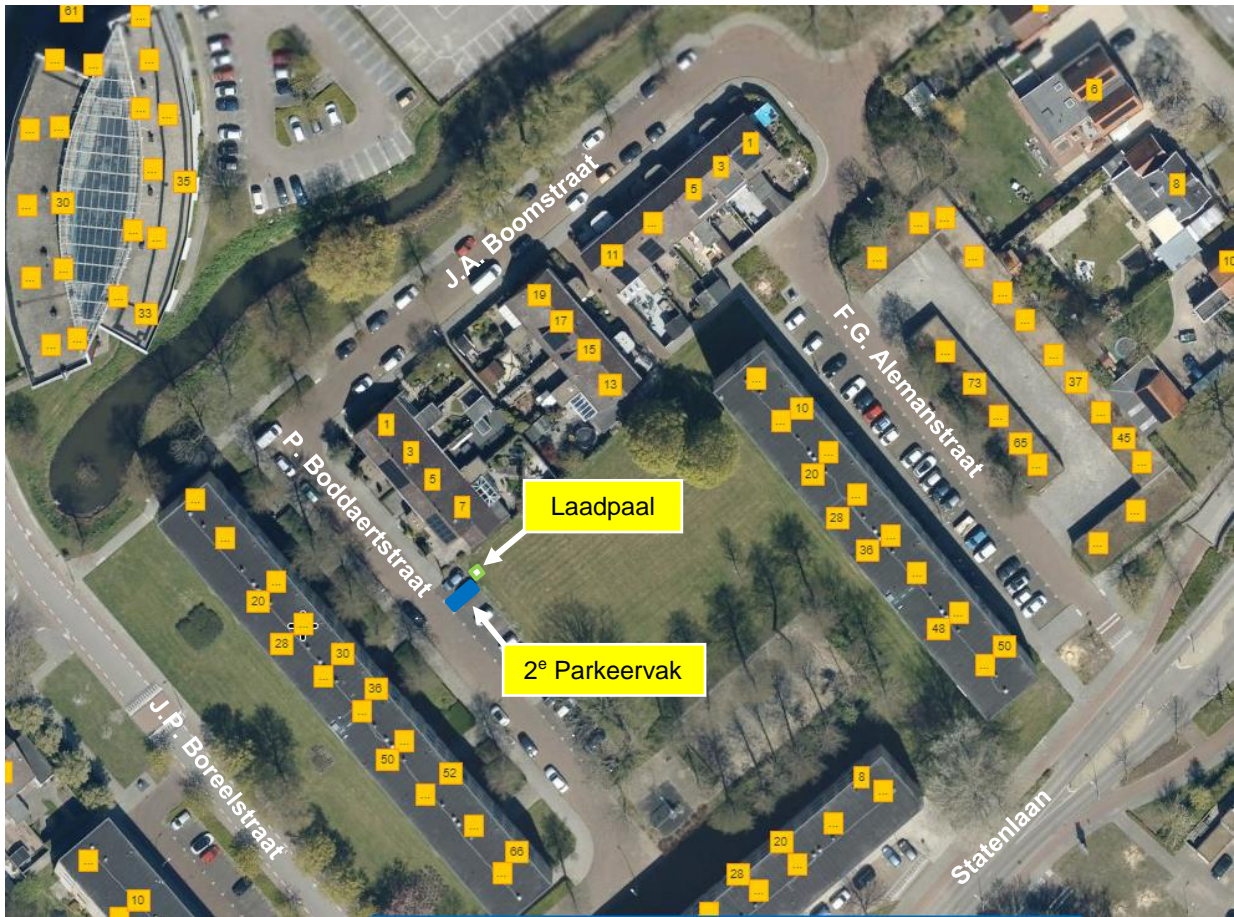

Amnestylaan

Bachtensteene 14

Bluesroute 18A

Burgemeester Langebeekstraat 9

Grevelingenstraat 43-45

Hans Lipperheystraat 19

Johan van Reigersbergstraat

Landluststraat 59

Noordweg 57

Oude Rijksweg 15

Pieter Boddartstraat

Torentrans 215

Vrijlandstraat 22

Watersniphof

Wiardi Beckmanlaan

Zuidsingel 70