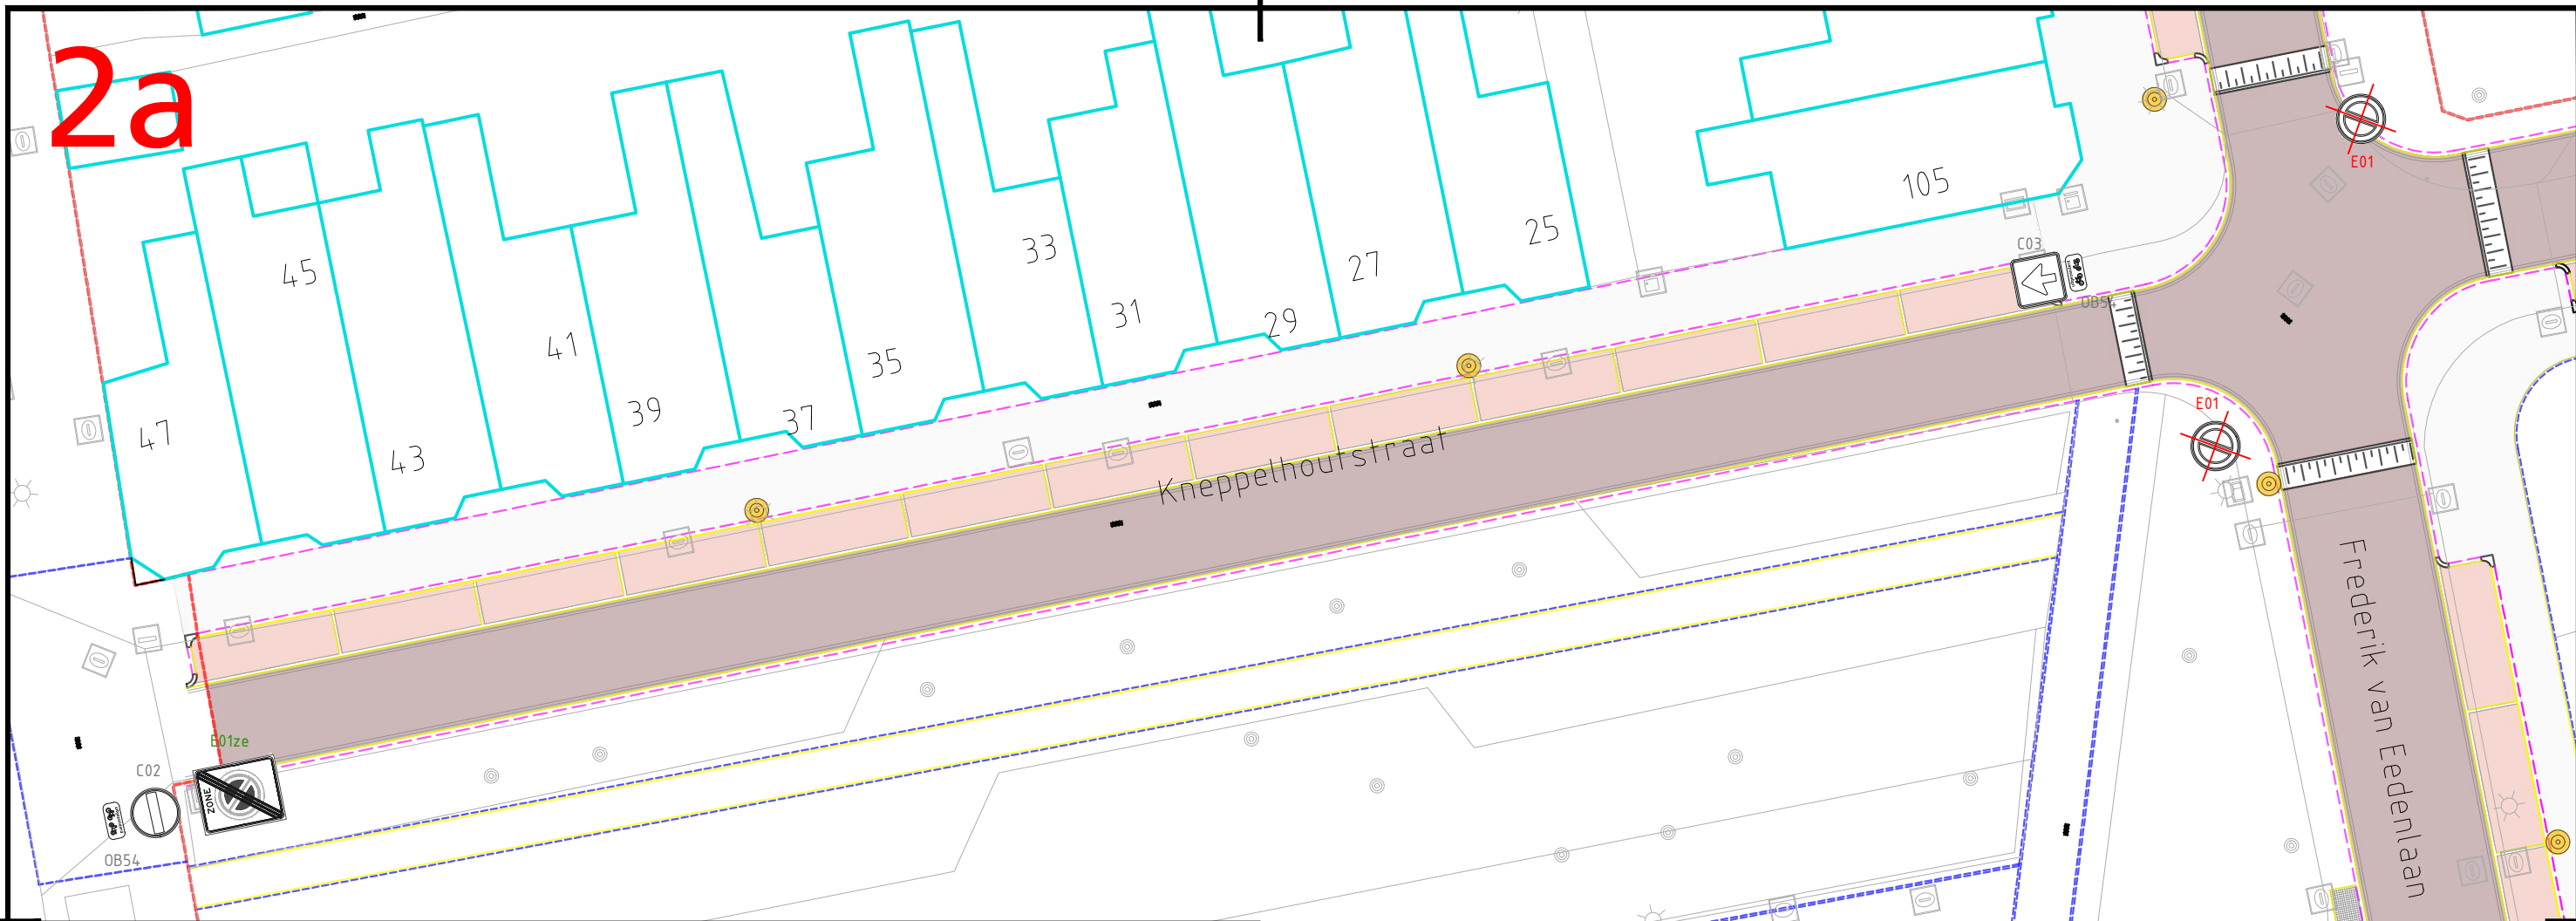

# 1b

Project <b>Verkeersbesluit Gasthuiswijk fase 2 - Haagweg-Zuid</b>					
Onderwerp <b>Bebordingstekening</b>				NIEUW    BESTAAND    VERWIJDEREN	
Getekend door TH	Gecontroleerd door JV	Blad 2	Aantal 14	Documentsoort Tekening	Documentstatus Concept
Datum uitgifte 13-06-23	Gezien door OvdP	Schaal 1:250	Formaat A3L	Domein Ontwerp	Contractnummer: -
<b>Gemeente Leiden</b> <b>Leiden</b>					Stationsplein 107 Postbus 9100, 2300 PC Leiden Tel. 14071
					Zaaknummer: Z/21/3335637 Documentnummer: <b>3986728-01</b>