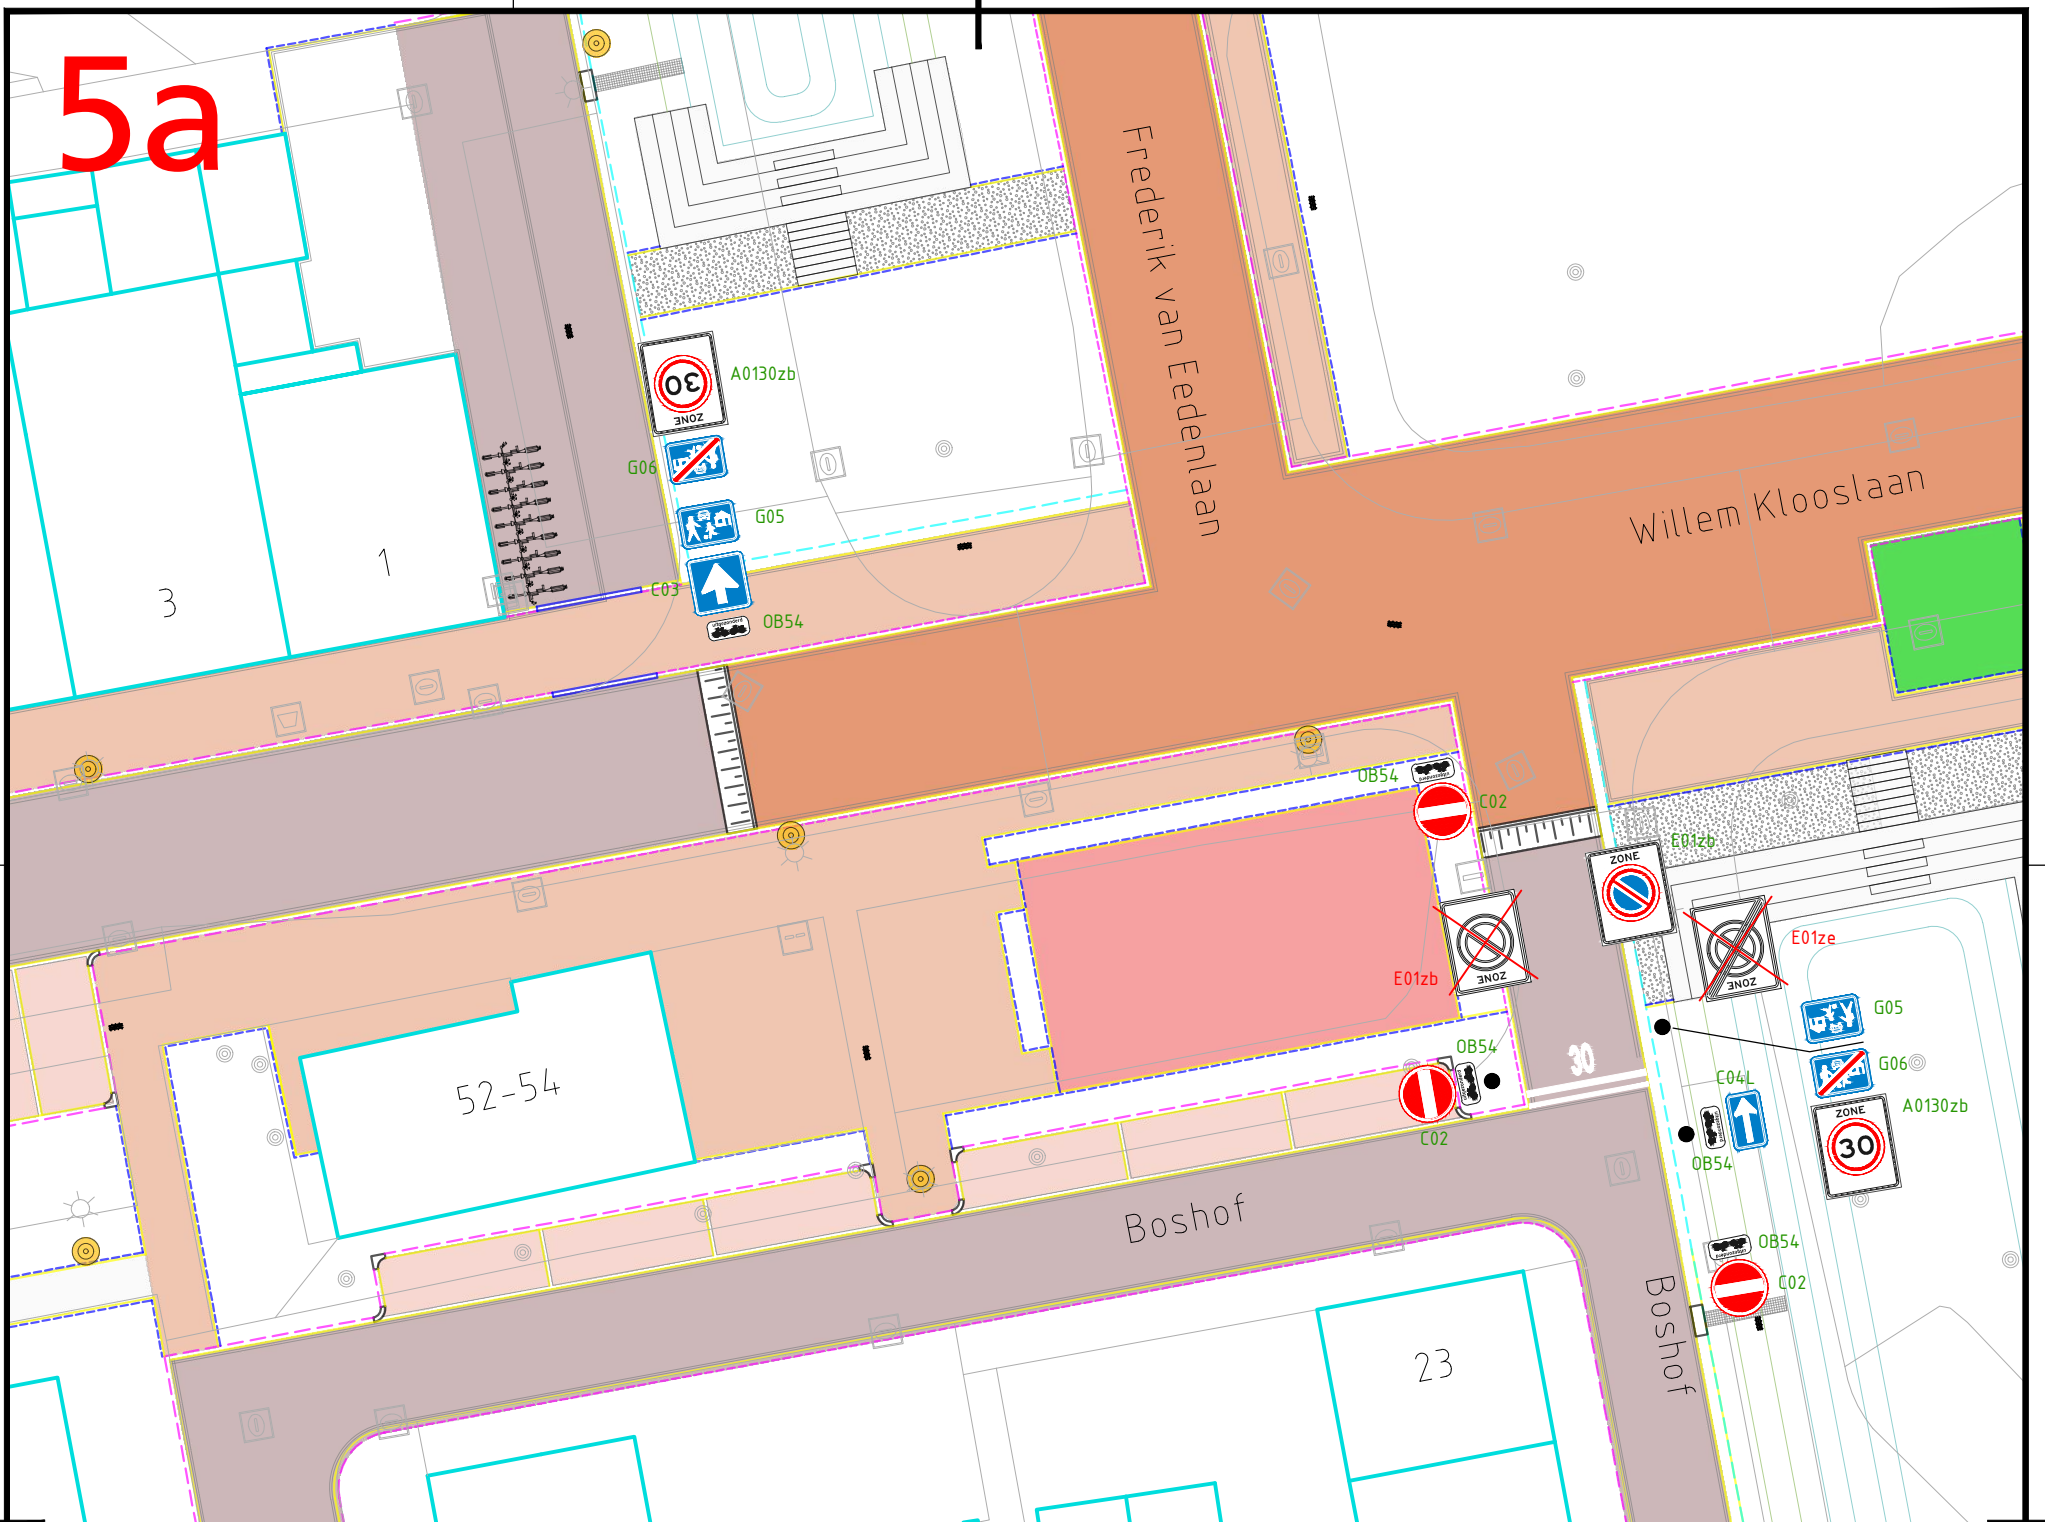

5a

5b

Project Verkeersbesluit Gasthuiswijk fase 2 - Haagweg-Zuid						
Onderwerp Bebordingstekening				▼▼ NIEUW ▼▼ BESTAAND ▼▼ VERWIJDEREN		
Getekend door TH	Gecontroleerd door JV	Blad 7	Aantal 14	Documentsoort Tekening	Documentstatus Concept	Contractnummer: -
Datum uitgifte 13-06-23	Gezien door OvdP	Schaal 1:250	Formaat A3S	Domein Ontwerp	Zaaknummer: Z/21/3335637	Documentnummer: 3986728-05
Gemeente Leiden Ontwerp en Mobiliteit			Leiden		Stationsplein 107 Postbus 9100, 2300 PC Leiden Tel. 14071