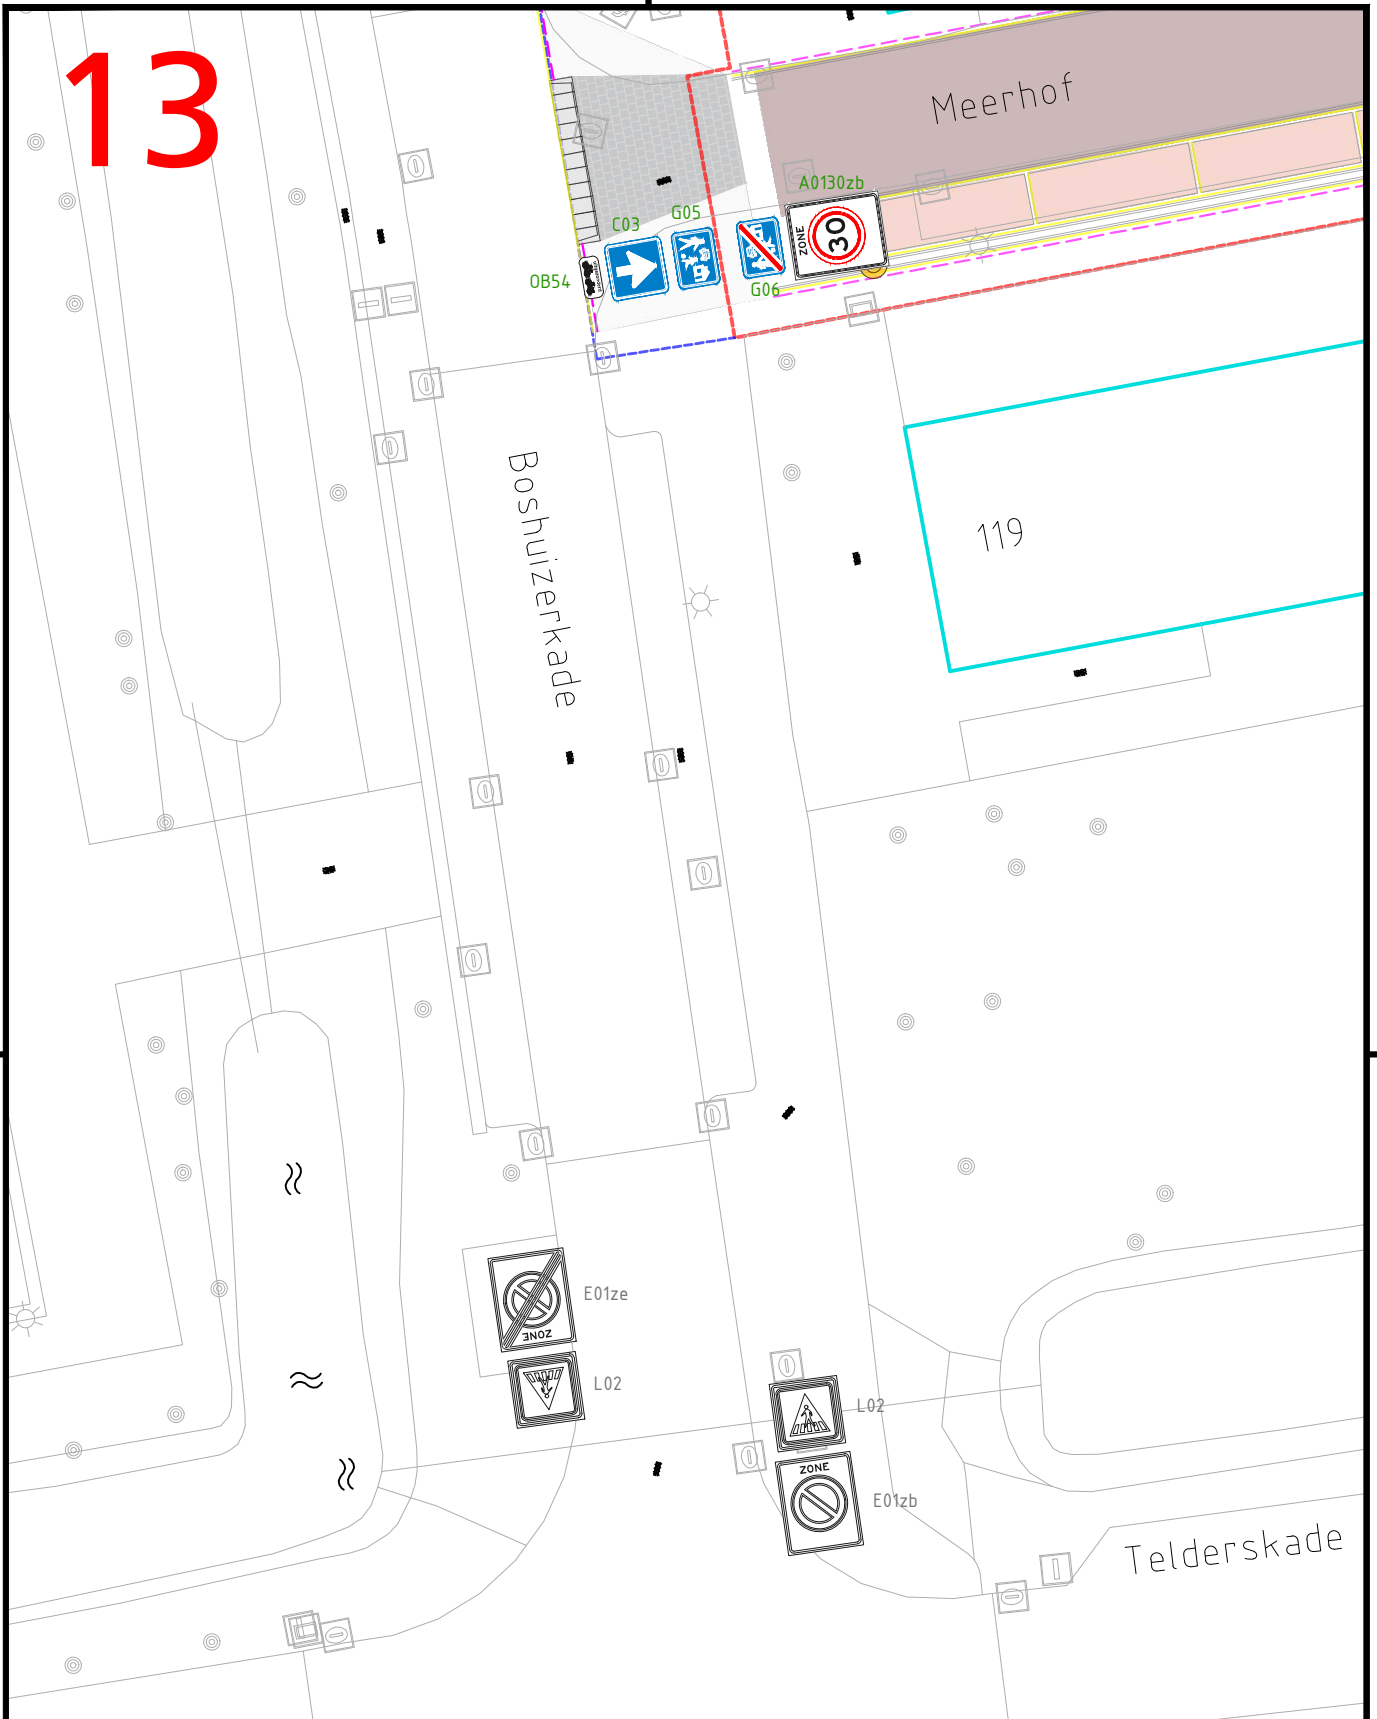

13

Project

Verkeersbesluit Gasthuiswijk fase 2 - Haagweg-Zuid

Onderwerp

Bebordingstekening

Getekend door TH	Gecontroleerd door JV	Blad 14	Aantal 14	Documentsoort Tekening	Documentstatus Concept	Contractnummer: -
Datum uitgifte 13-06-23	Gezien door OvdP	Schaal 1:250	Formaat A4S	Domein Ontwerp	Zaaknummer: Z/21/3335637	Documentnummer: 3986728-13

Gemeente Leiden
Ontwerp en Mobiliteit

Stationsplein 107
Postbus 9100, 2300 PC Leiden
Tel. 14071

3986728-13