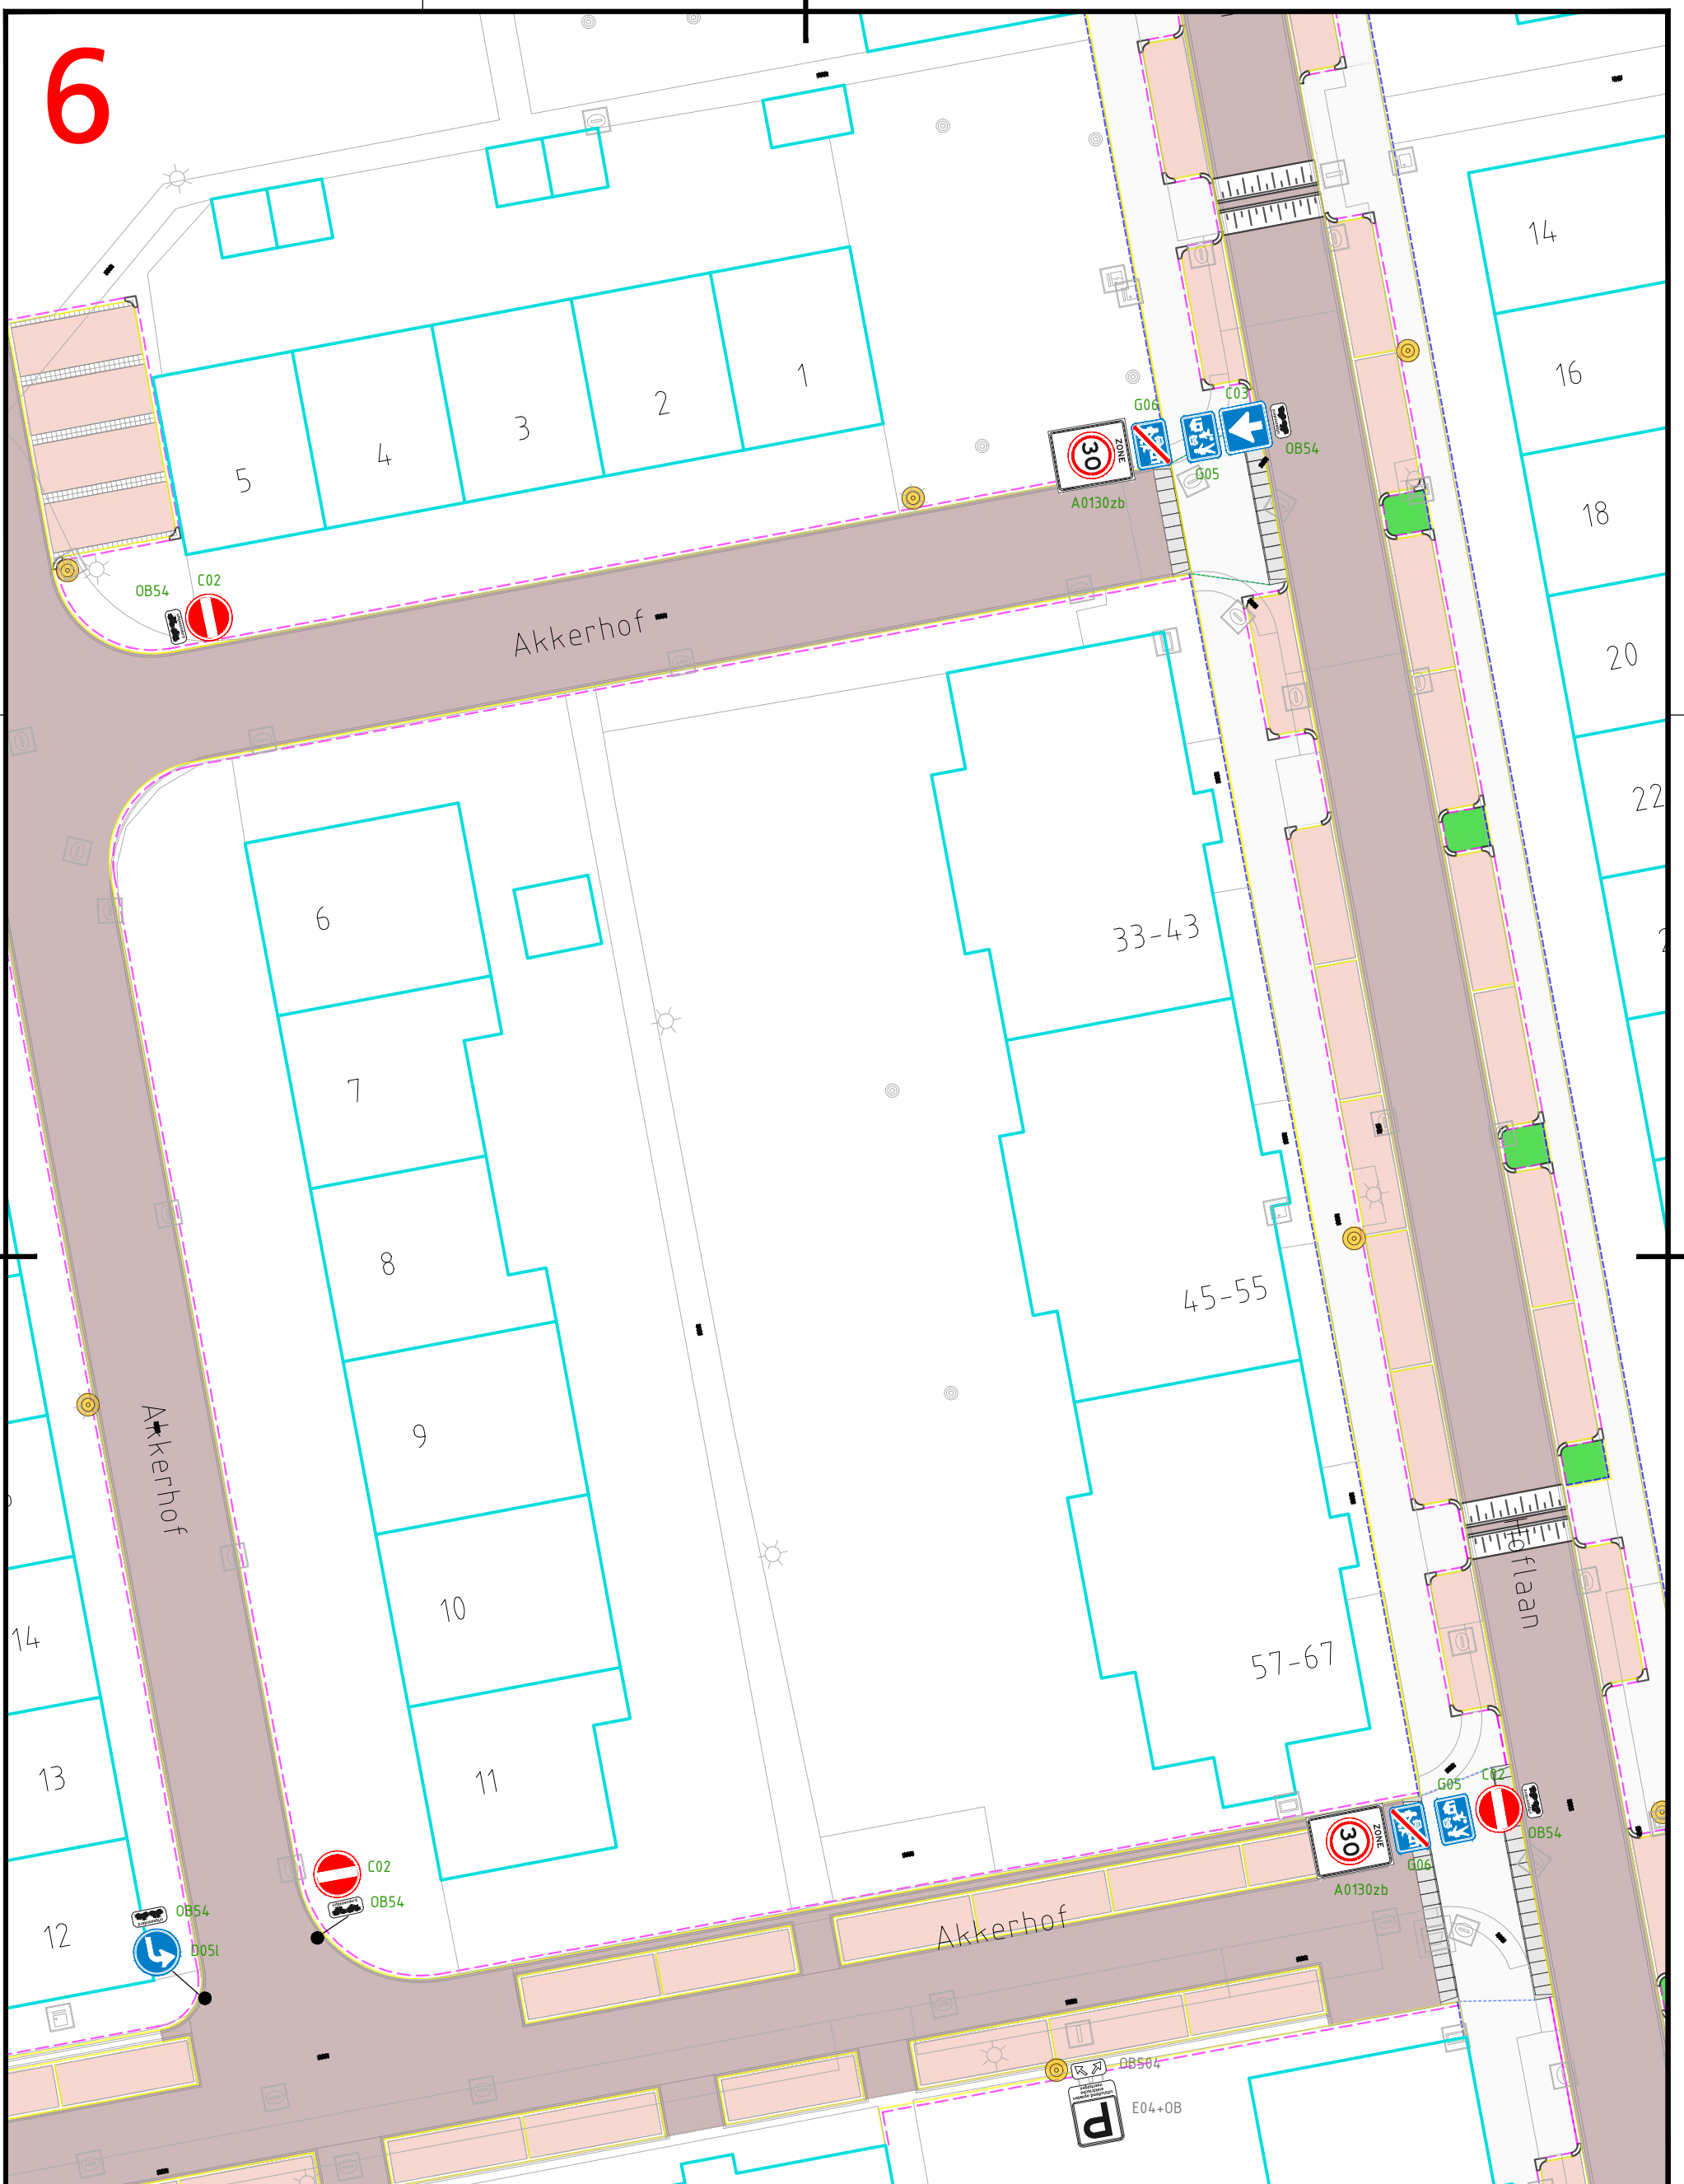

6

Project 13-06-23							NIEUW BESTAAND VERWIJDEREN
Onderwerp Bebordingstekening							
Getekend door TH	Gecontroleerd door JV	Blad 7	Aantal 14	Documentsoort Tekening	Documentstatus Concept	Contractnummer: -	
Datum uitgifte 10-11-22	Gezien door OvdP	Schaal 1:250	Formaat A3S	Domein Ontwerp	Zaaknummer: Z/21/3335637	Documentnummer: 3986728-06	
Gemeente Leiden Ontwerp en Mobiliteit					Stationsplein 107 Postbus 9100, 2300 PC Leiden Tel. 14071