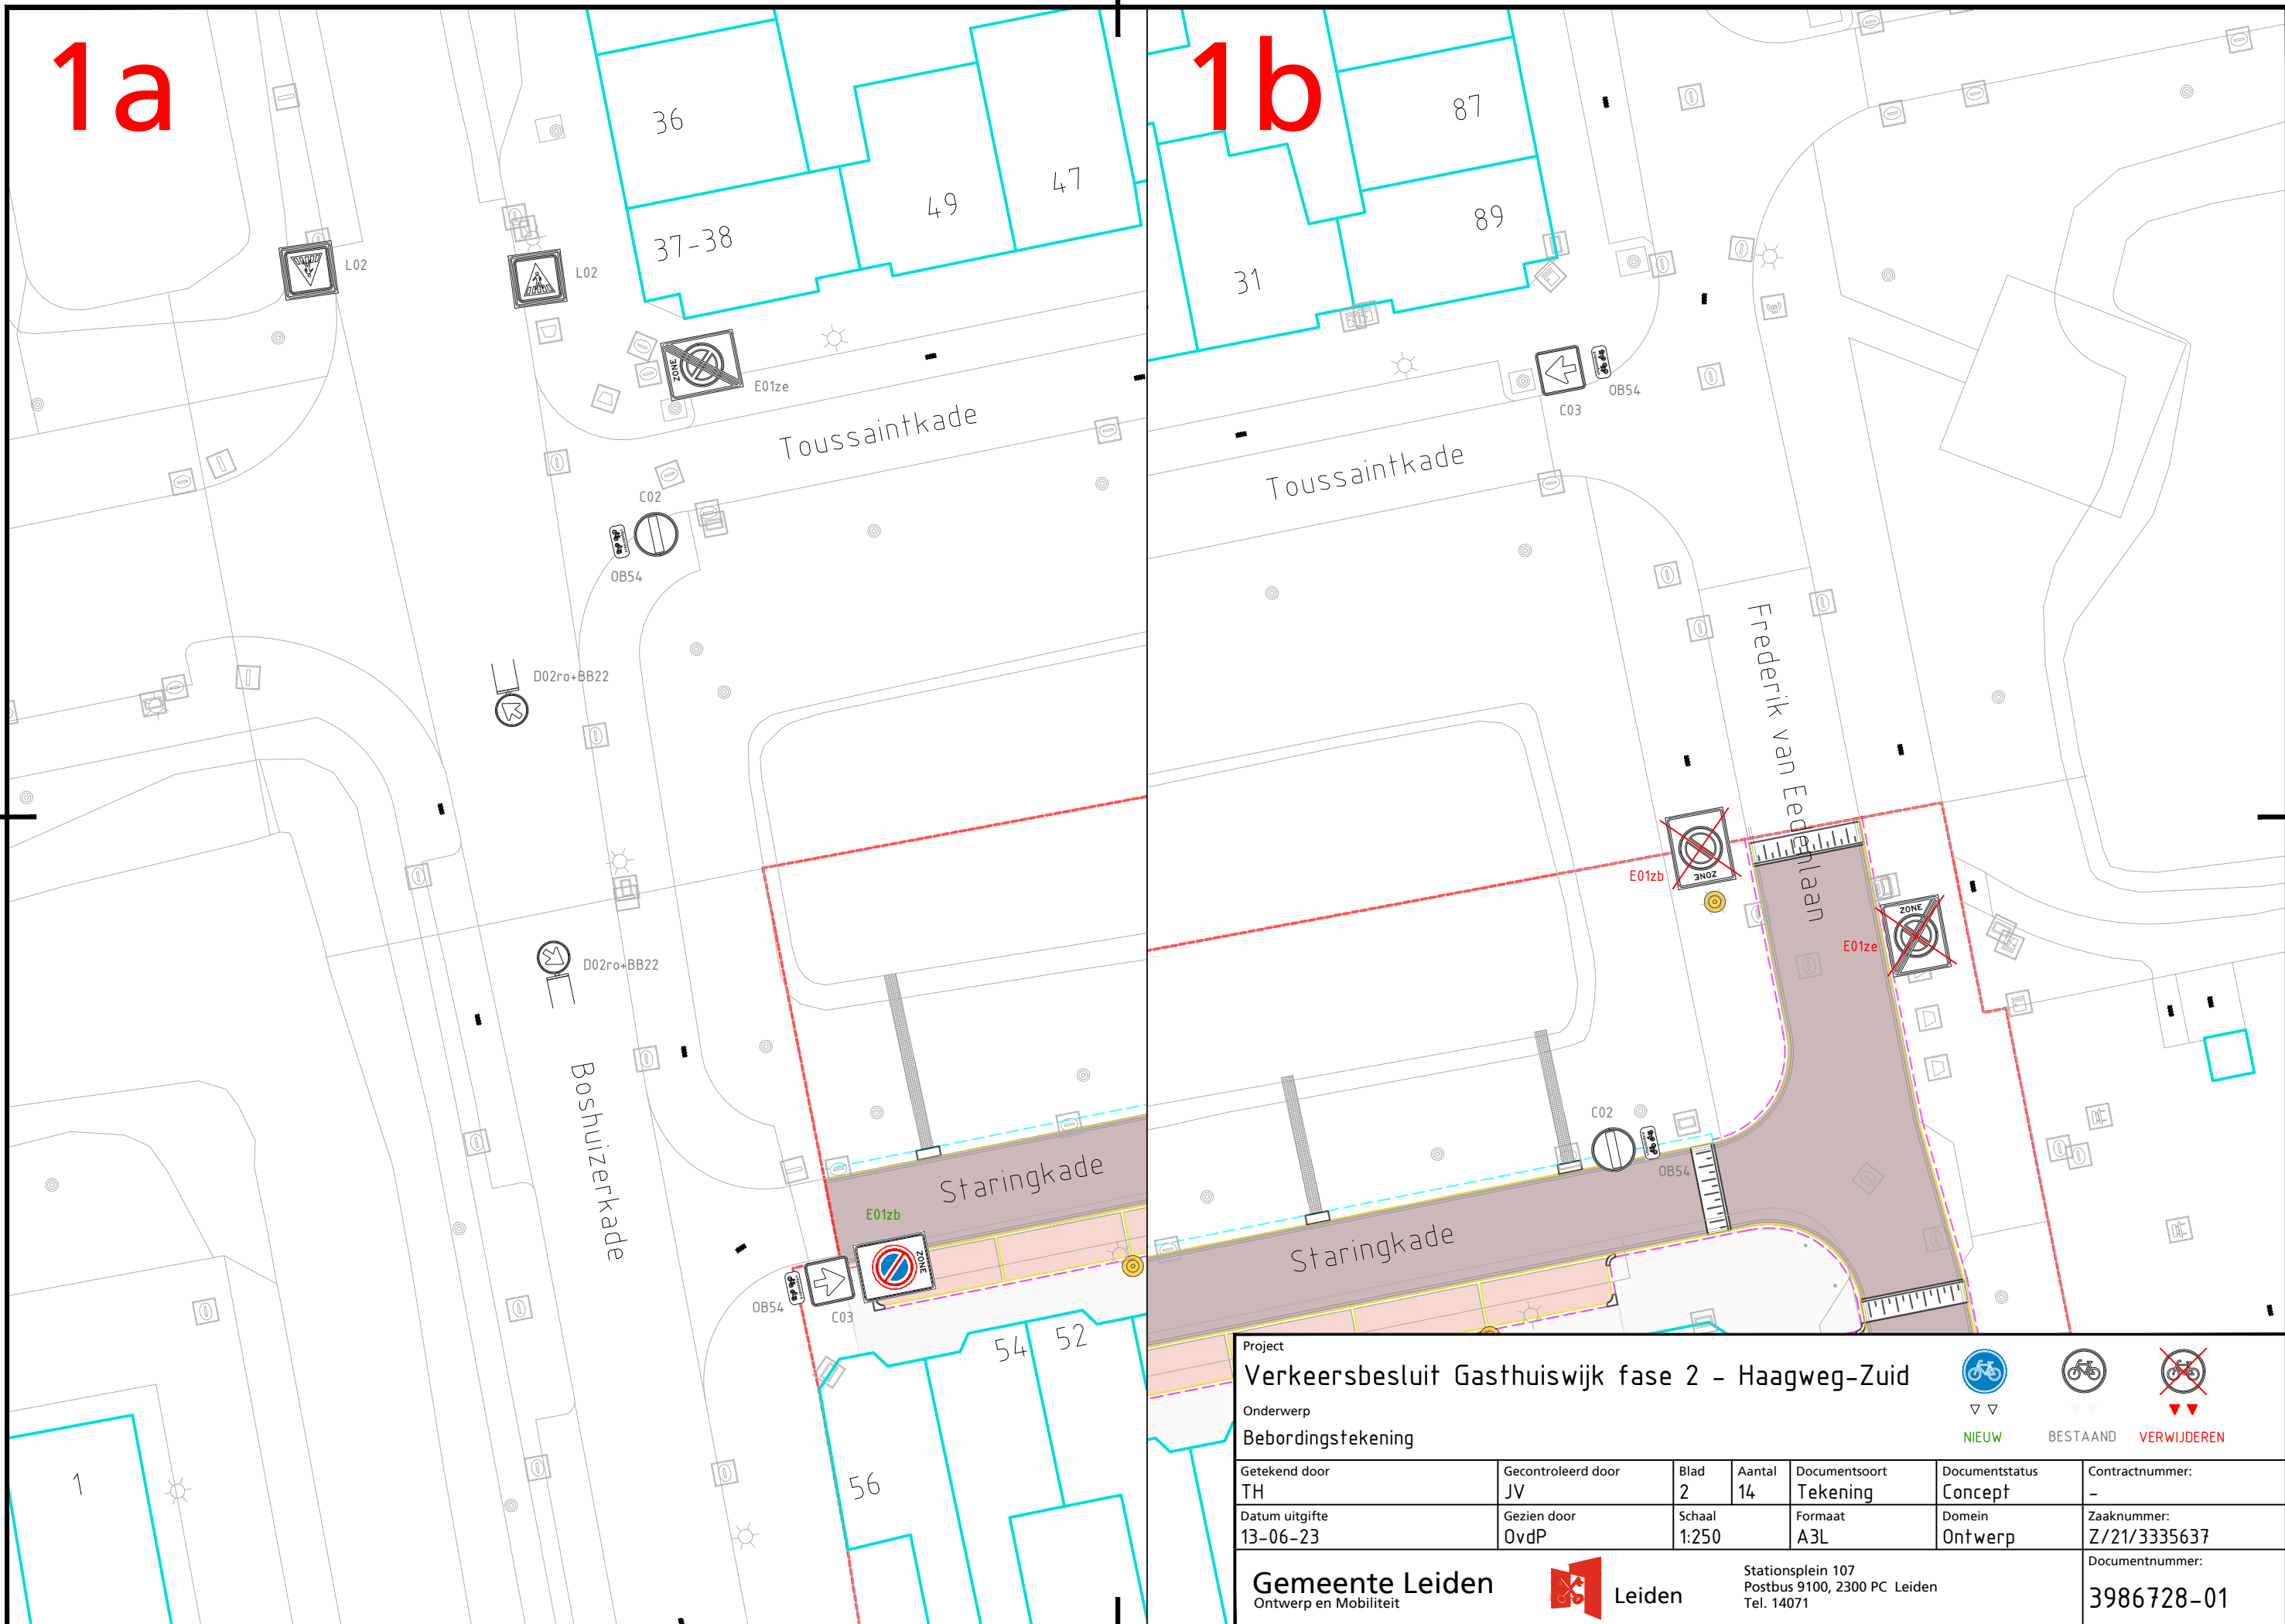

# 1b

Project <b>Verkeersbesluit Gasthuiswijk fase 2 - Haagweg-Zuid</b>					
Onderwerp <b>Bebordingstekening</b>				NIEUW    BESTAAND    VERWIJDEREN	
Getekend door TH	Gecontroleerd door JV	Blad 2	Aantal 14	Documentsoort Tekening	Documentstatus Concept
Datum uitgifte 13-06-23	Gezien door OvdP	Schaal 1:250	Formaat A3L	Domein Ontwerp	Contractnummer: -
<b>Gemeente Leiden</b> <b>Leiden</b>					Stationsplein 107 Postbus 9100, 2300 PC Leiden Tel. 14071
					Zaaknummer: Z/21/3335637 Documentnummer: <b>3986728-01</b>

**Project**  
Verkeersbesluit Gasthuiswijk fase 2 - Haagweg-Zuid

**Onderwerp**  
Bebordingstekening

**Getekend door** TH      **Gecontroleerd door** JV      **Blad** 3      **Aantal** 14      **Documentsoort** Tekening      **Documentstatus** Concept      **Contractnummer:** -