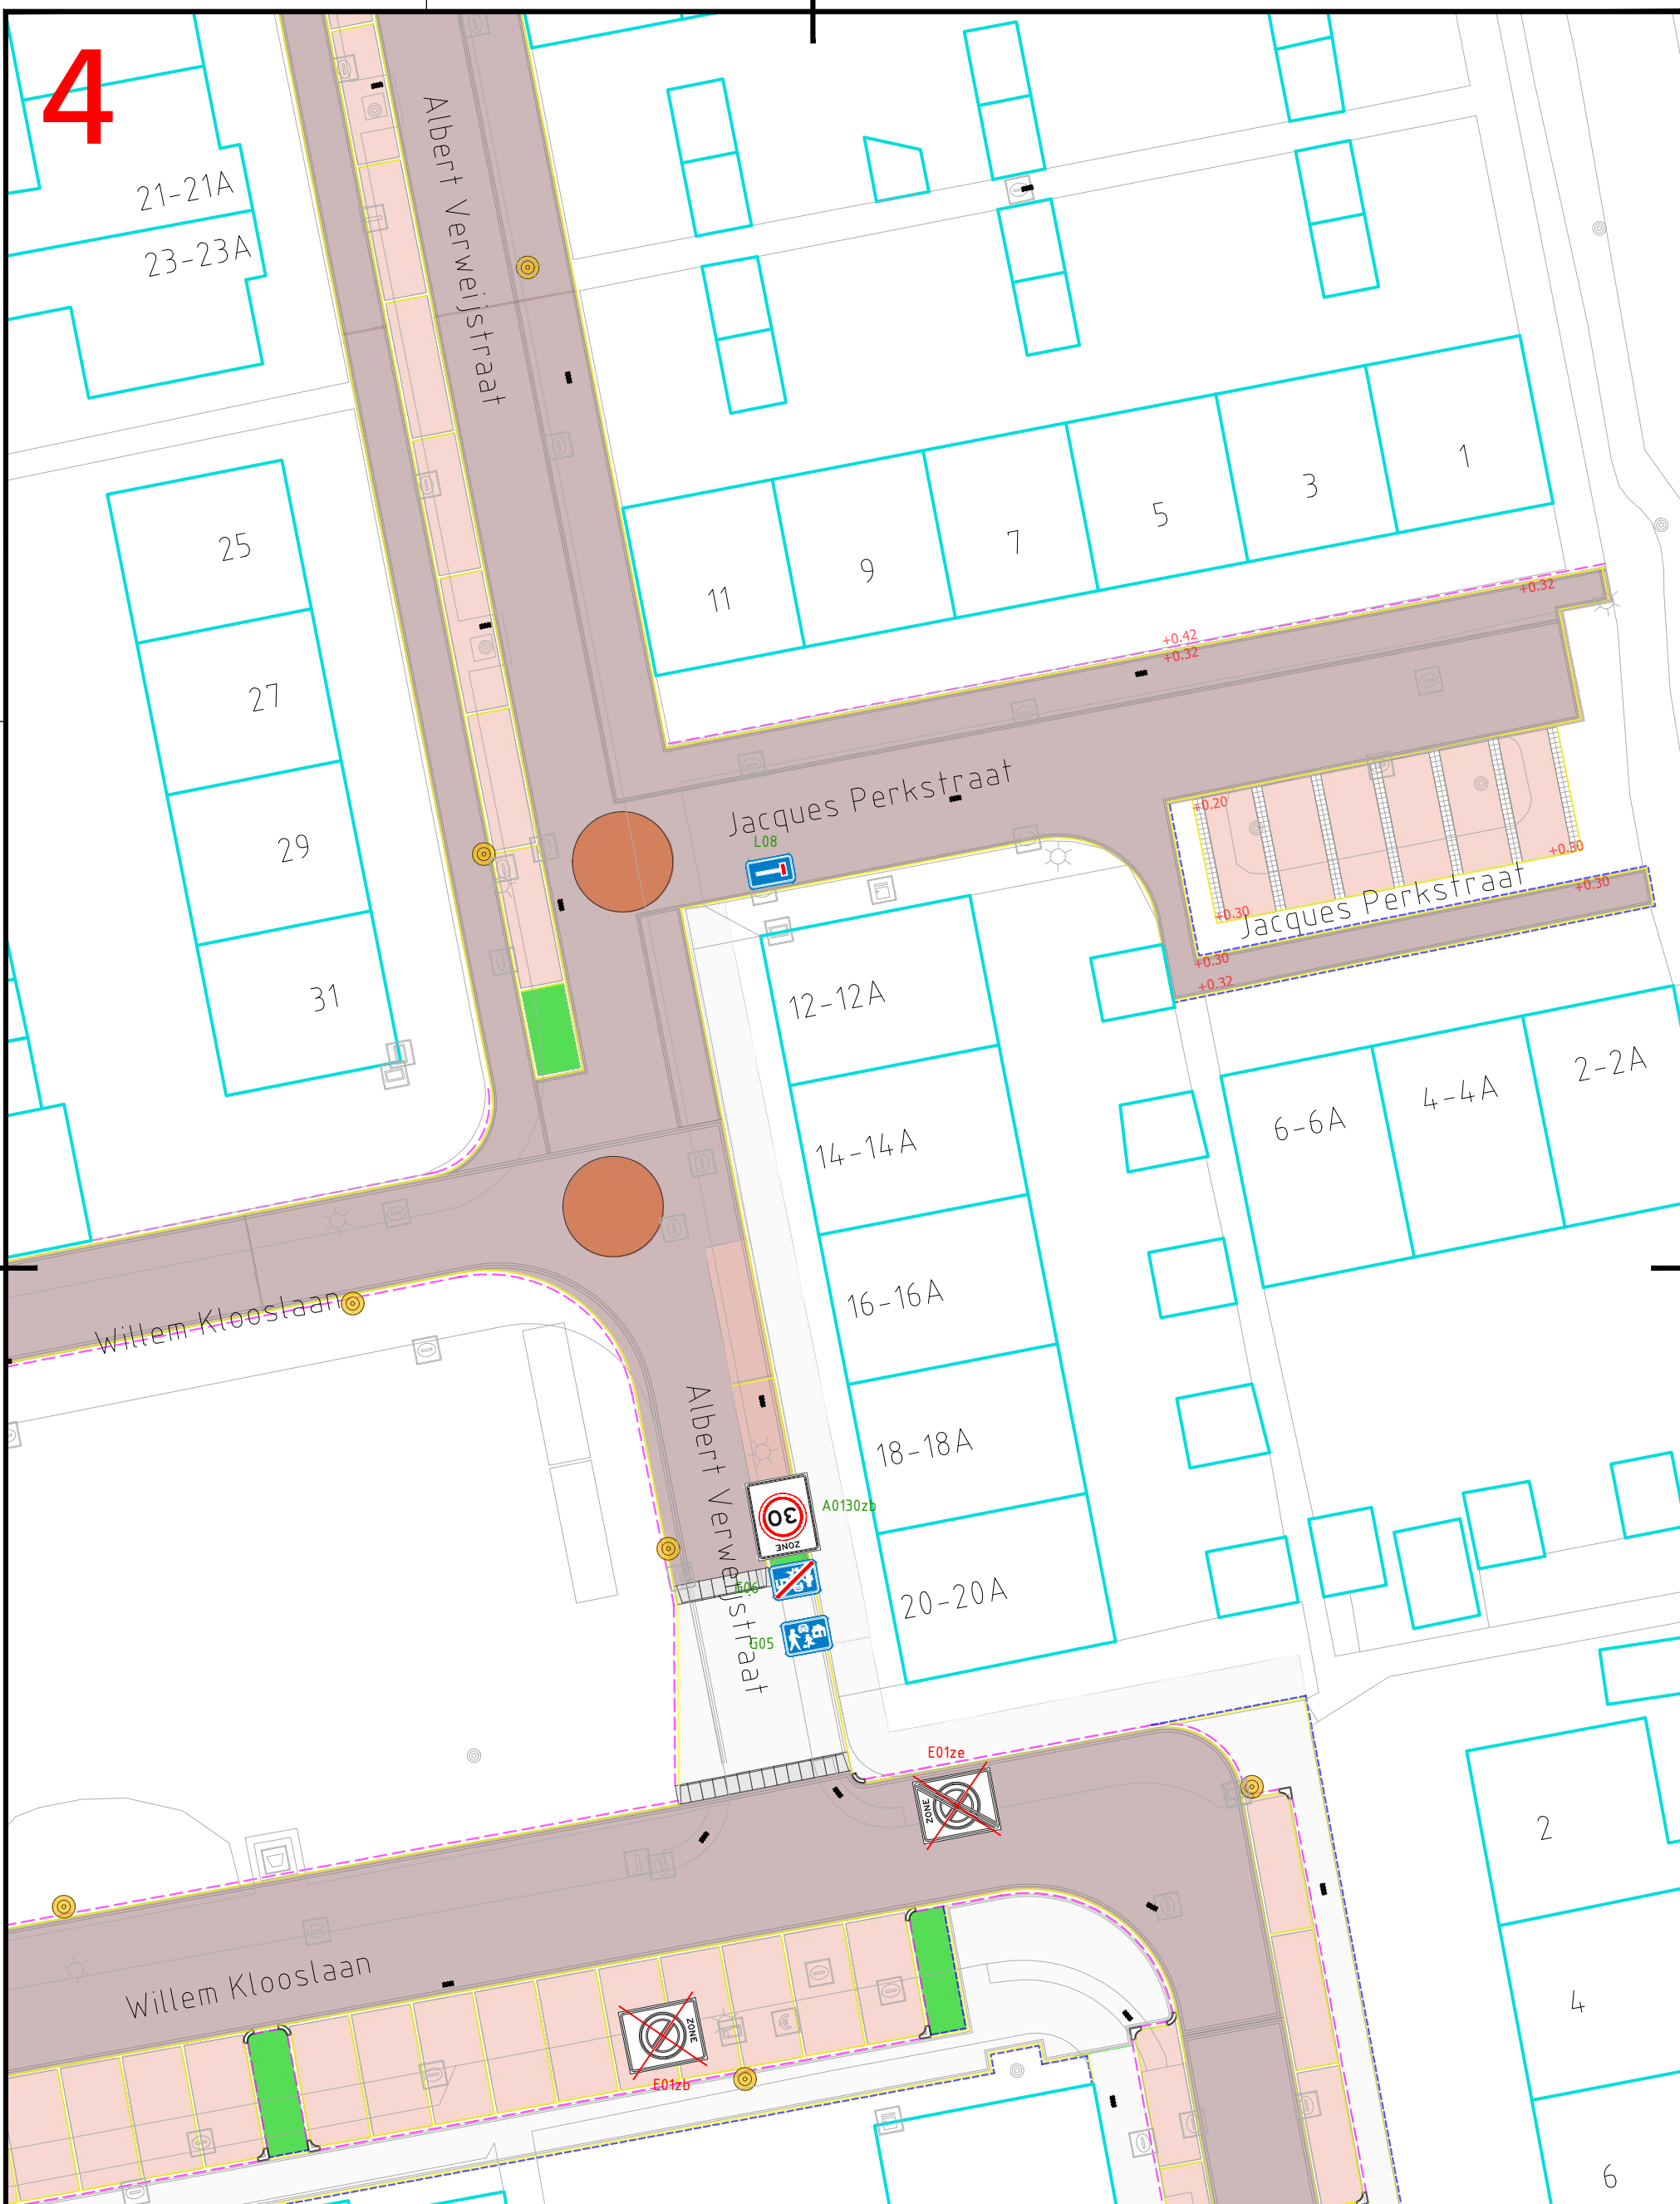

4

Project Verkeersbesluit Gasthuiswijk fase 2 - Haagweg-Zuid									
Onderwerp Bebordingstekening							▽ ▽ NIEUW	▽ ▽ ▽ BESTAAND	▽ ▽ ▽ ▽ VERWIJDEREN
Getekend door TH	Gecontroleerd door JV	Blad 5	Aantal 14	Documentsoort Tekening	Documentstatus Concept	Contractnummer: -			
Datum uitgifte 13-06-23	Gezien door OvdP	Schaal 1:250	Formaat A3L	Domein Ontwerp	Zaaknummer: Z/21/3335637	Documentnummer: 3986728-04			
Gemeente Leiden Ontwerp en Mobiliteit			Leiden		Stationsplein 107 Postbus 9100, 2300 PC Leiden Tel. 14071