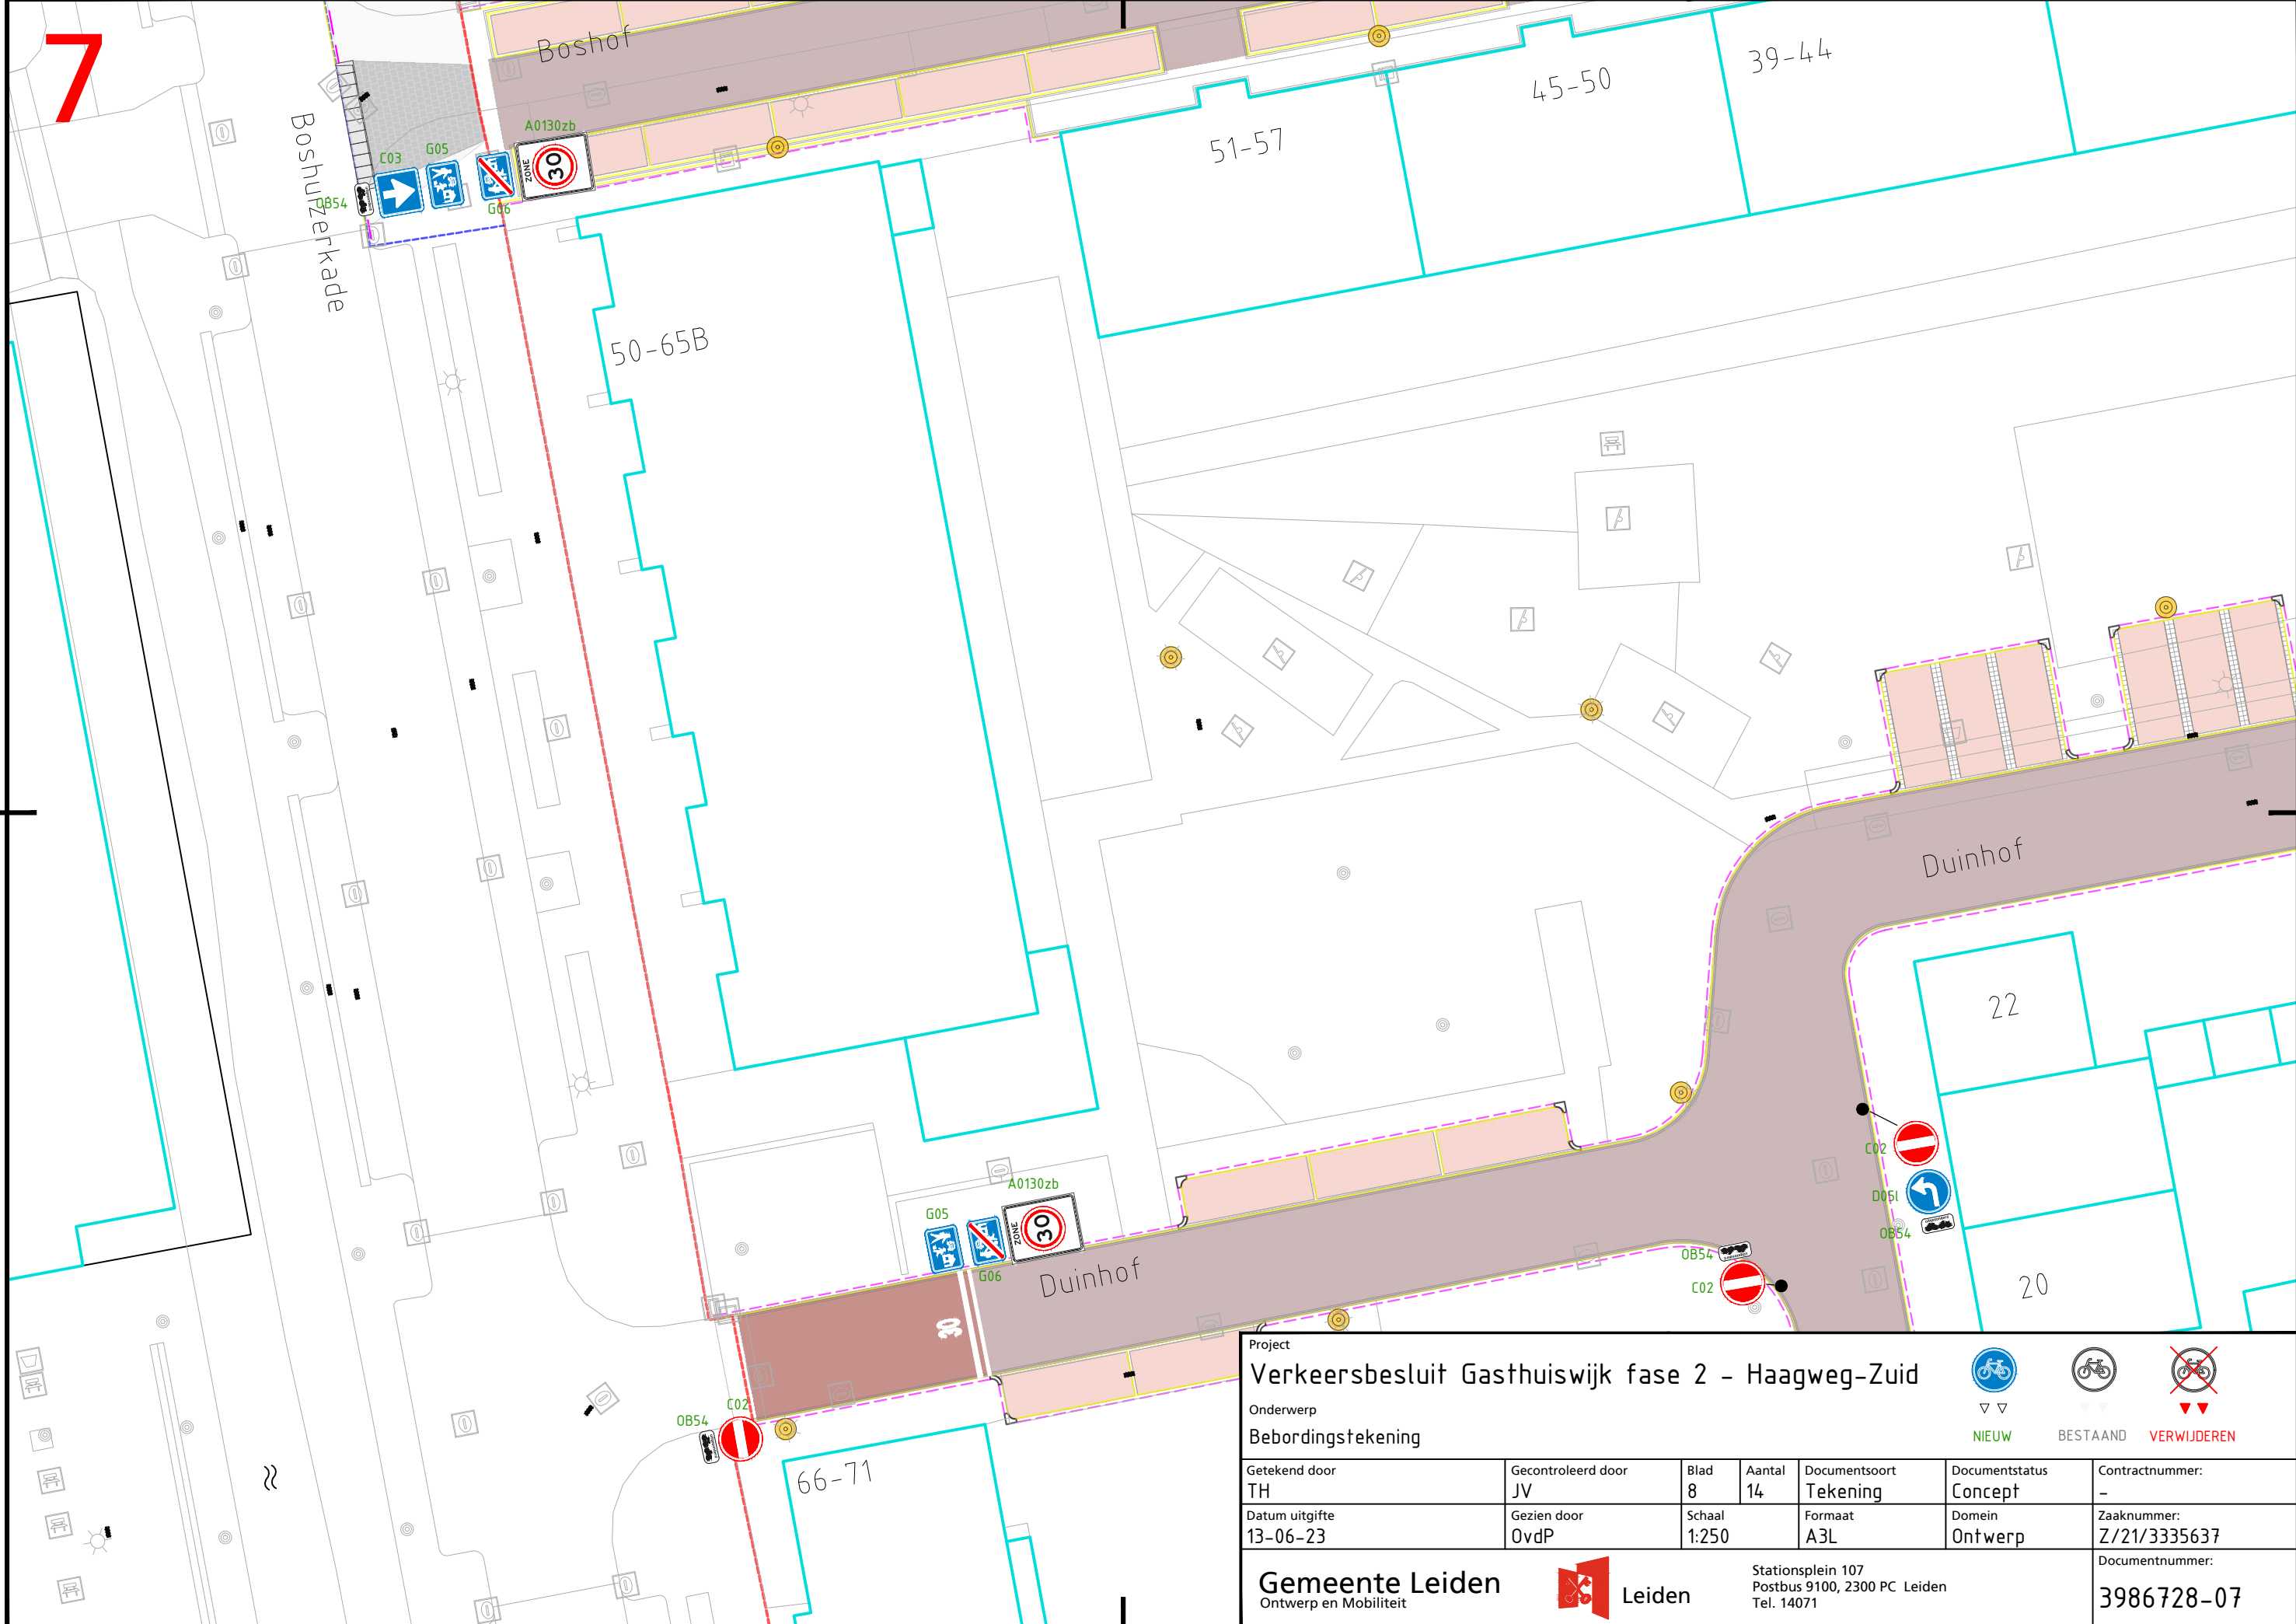

Project: Verkeersbesluit Gasthuiswijk fase 2 - Haagweg-Zuid
Onderwerp: Bebordingstekening

Getekend door: TH	Gecontroleerd door: JV	Blad: 8	Aantal: 14	Documentsoort: Tekening	Documentstatus: Concept	Contractnummer: -
Datum uitgifte: 13-06-23	Gezien door: OvdP	Schaal: 1:250	Formaat: A3L	Domein: Ontwerp	Zaaknummer: Z/21/3335637	Documentnummer: 3986728-07

Gemeente Leiden Stationsplein 107
Ontwerp en Mobiliteit Postbus 9100, 2300 PC Leiden
Tel. 14071

Legend: NIEUW, BESTAAND, VERWIJDEREN