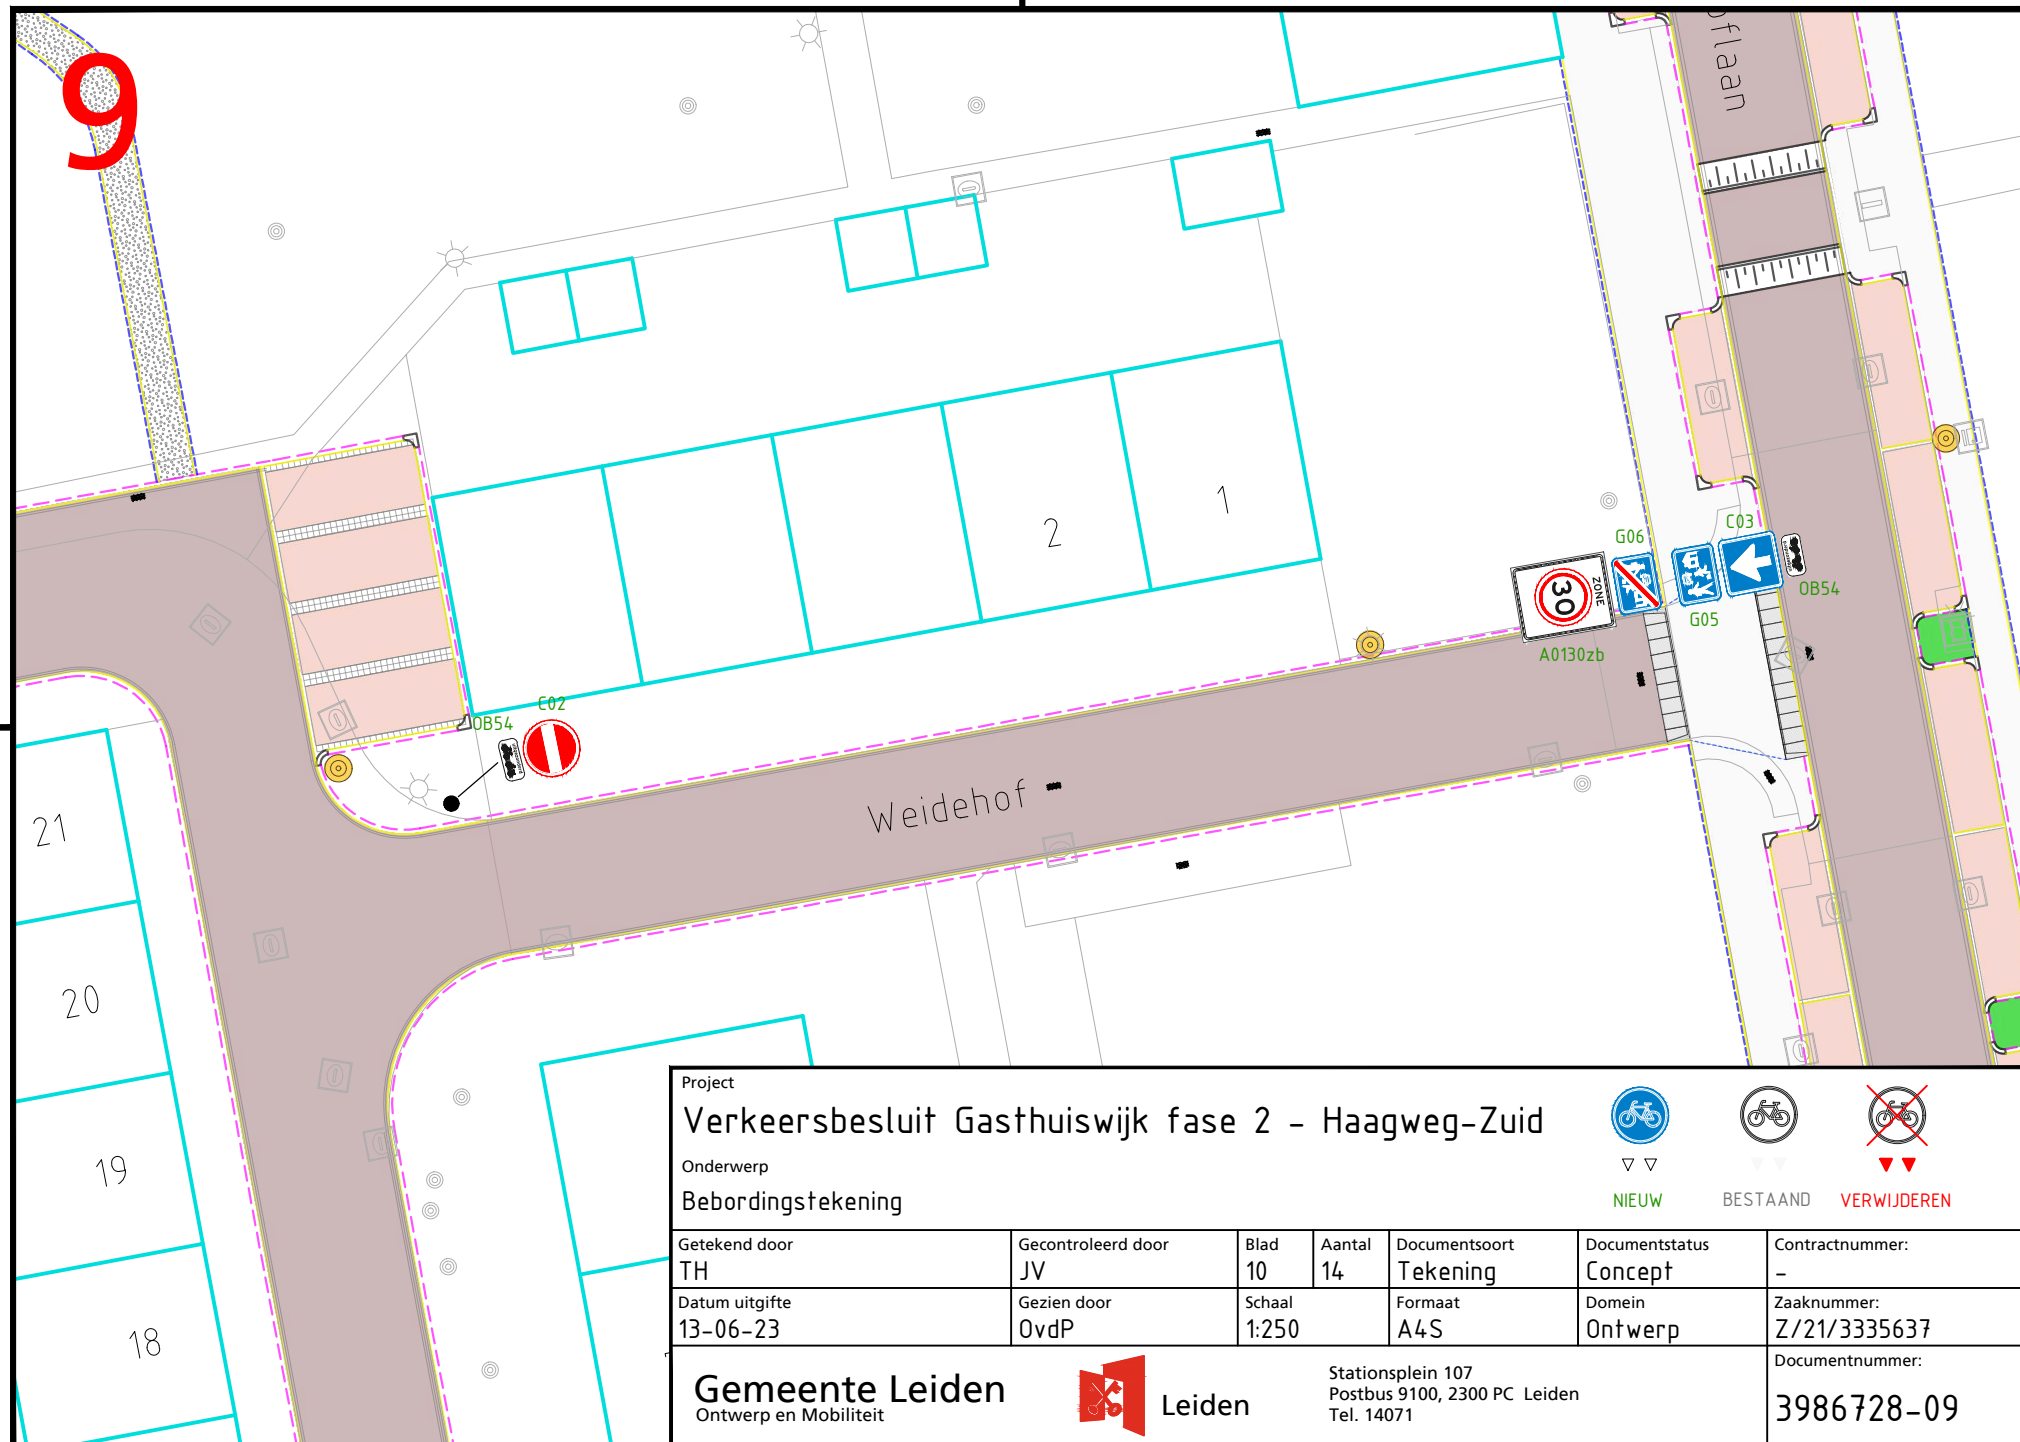

Project				Verkeersbesluit Gasthuiswijk fase 2 - Haagweg-Zuid					
Onderwerp				Bebordingstekening			▽▽	BESTAAND	VERWIJDEREN
Getekend door	Gecontroleerd door	Blad	Aantal	Documentsoort	Documentstatus	Contractnummer:			
TH	JV	10	14	Tekening	Concept	-			
Datum uitgifte	Gezien door	Schaal	Formaat	Domein	Zaaknummer:				
13-06-23	OvdP	1:250	A4S	Ontwerp	Z/21/3335637				
Gemeente Leiden				Stationsplein 107		Documentnummer:			
Ontwerp en Mobiliteit			Leiden	Postbus 9100, 2300 PC Leiden		3986728-09			
				Tel. 14071