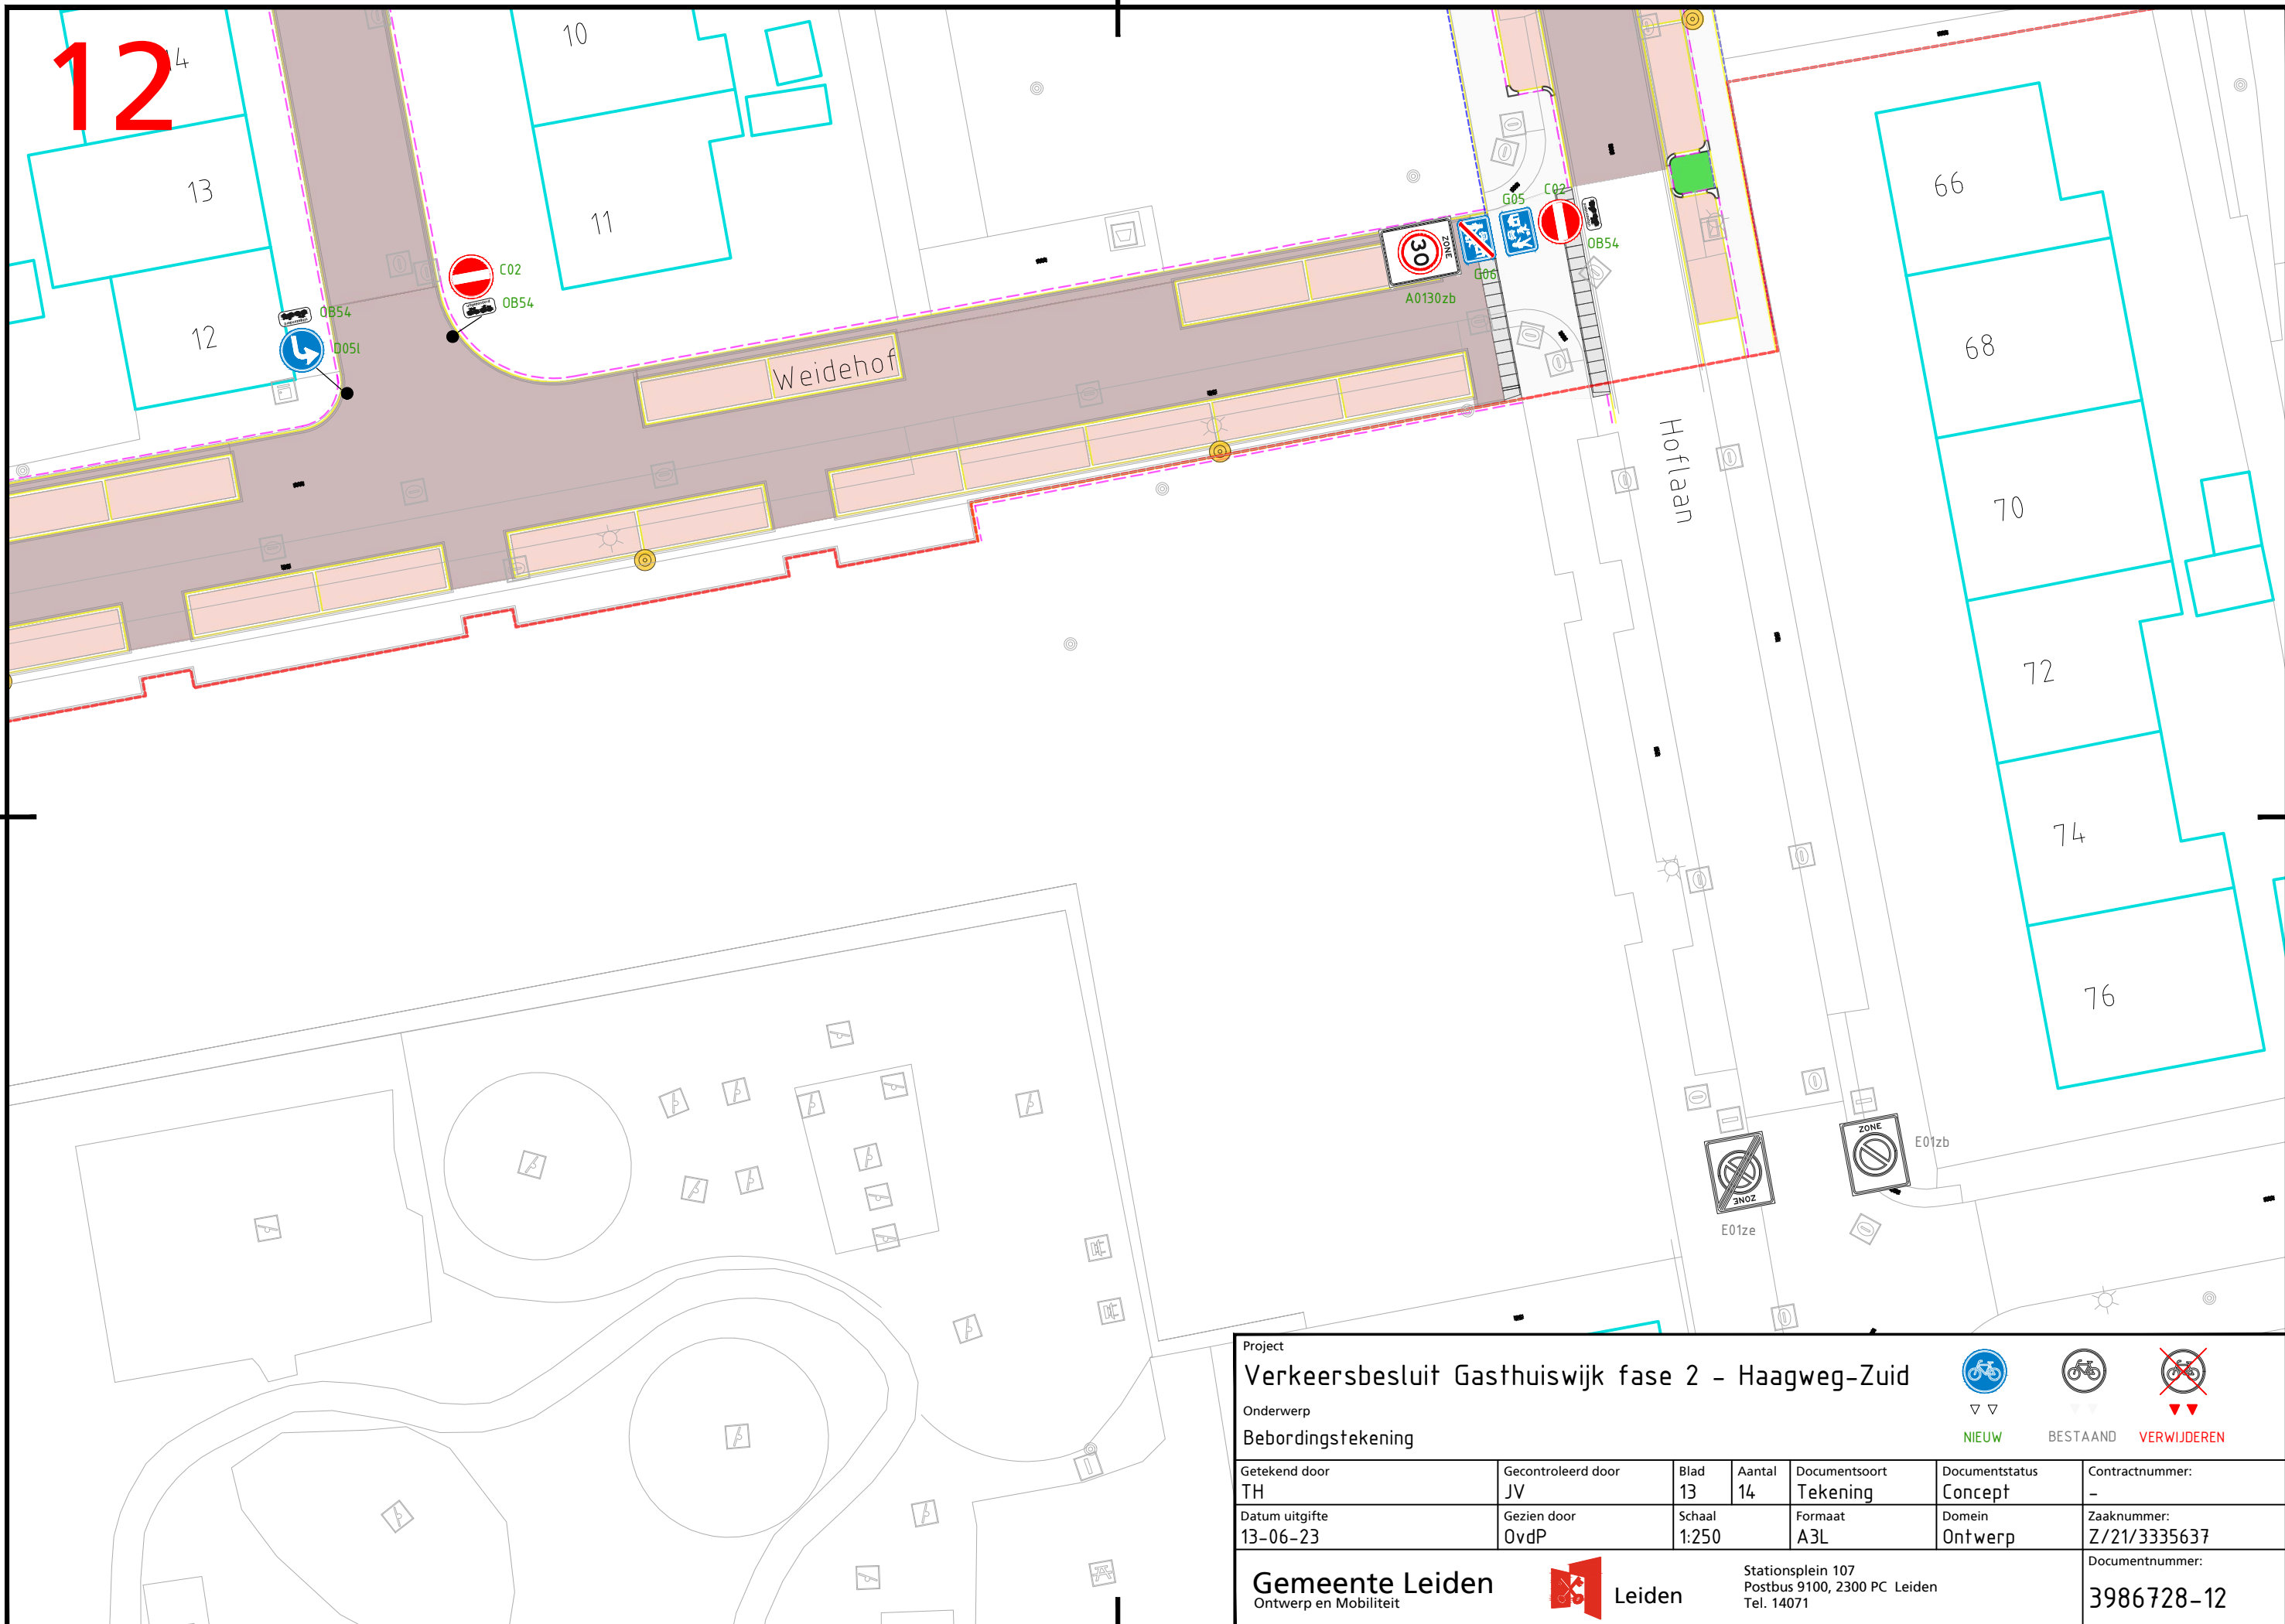

Project Verkeersbesluit Gasthuiswijk fase 2 - Haagweg-Zuid			 ▼ ▼ ▼ ▼ ▼ ▼ NIEUW BESTAAND VERWIJDEREN			
Onderwerp Bebordingstekening						
Getekend door TH	Gecontroleerd door JV	Blad 13	Aantal 14	Documentsoort Tekening	Documentstatus Concept	Contractnummer: -
Datum uitgifte 13-06-23	Gezien door OvdP	Schaal 1:250	Formaat A3L	Domein Ontwerp	Zaaknummer: Z/21/3335637	Documentnummer: 3986728-12
Gemeente Leiden Ontwerp en Mobiliteit				Stationsplein 107 Postbus 9100, 2300 PC Leiden Tel. 14071