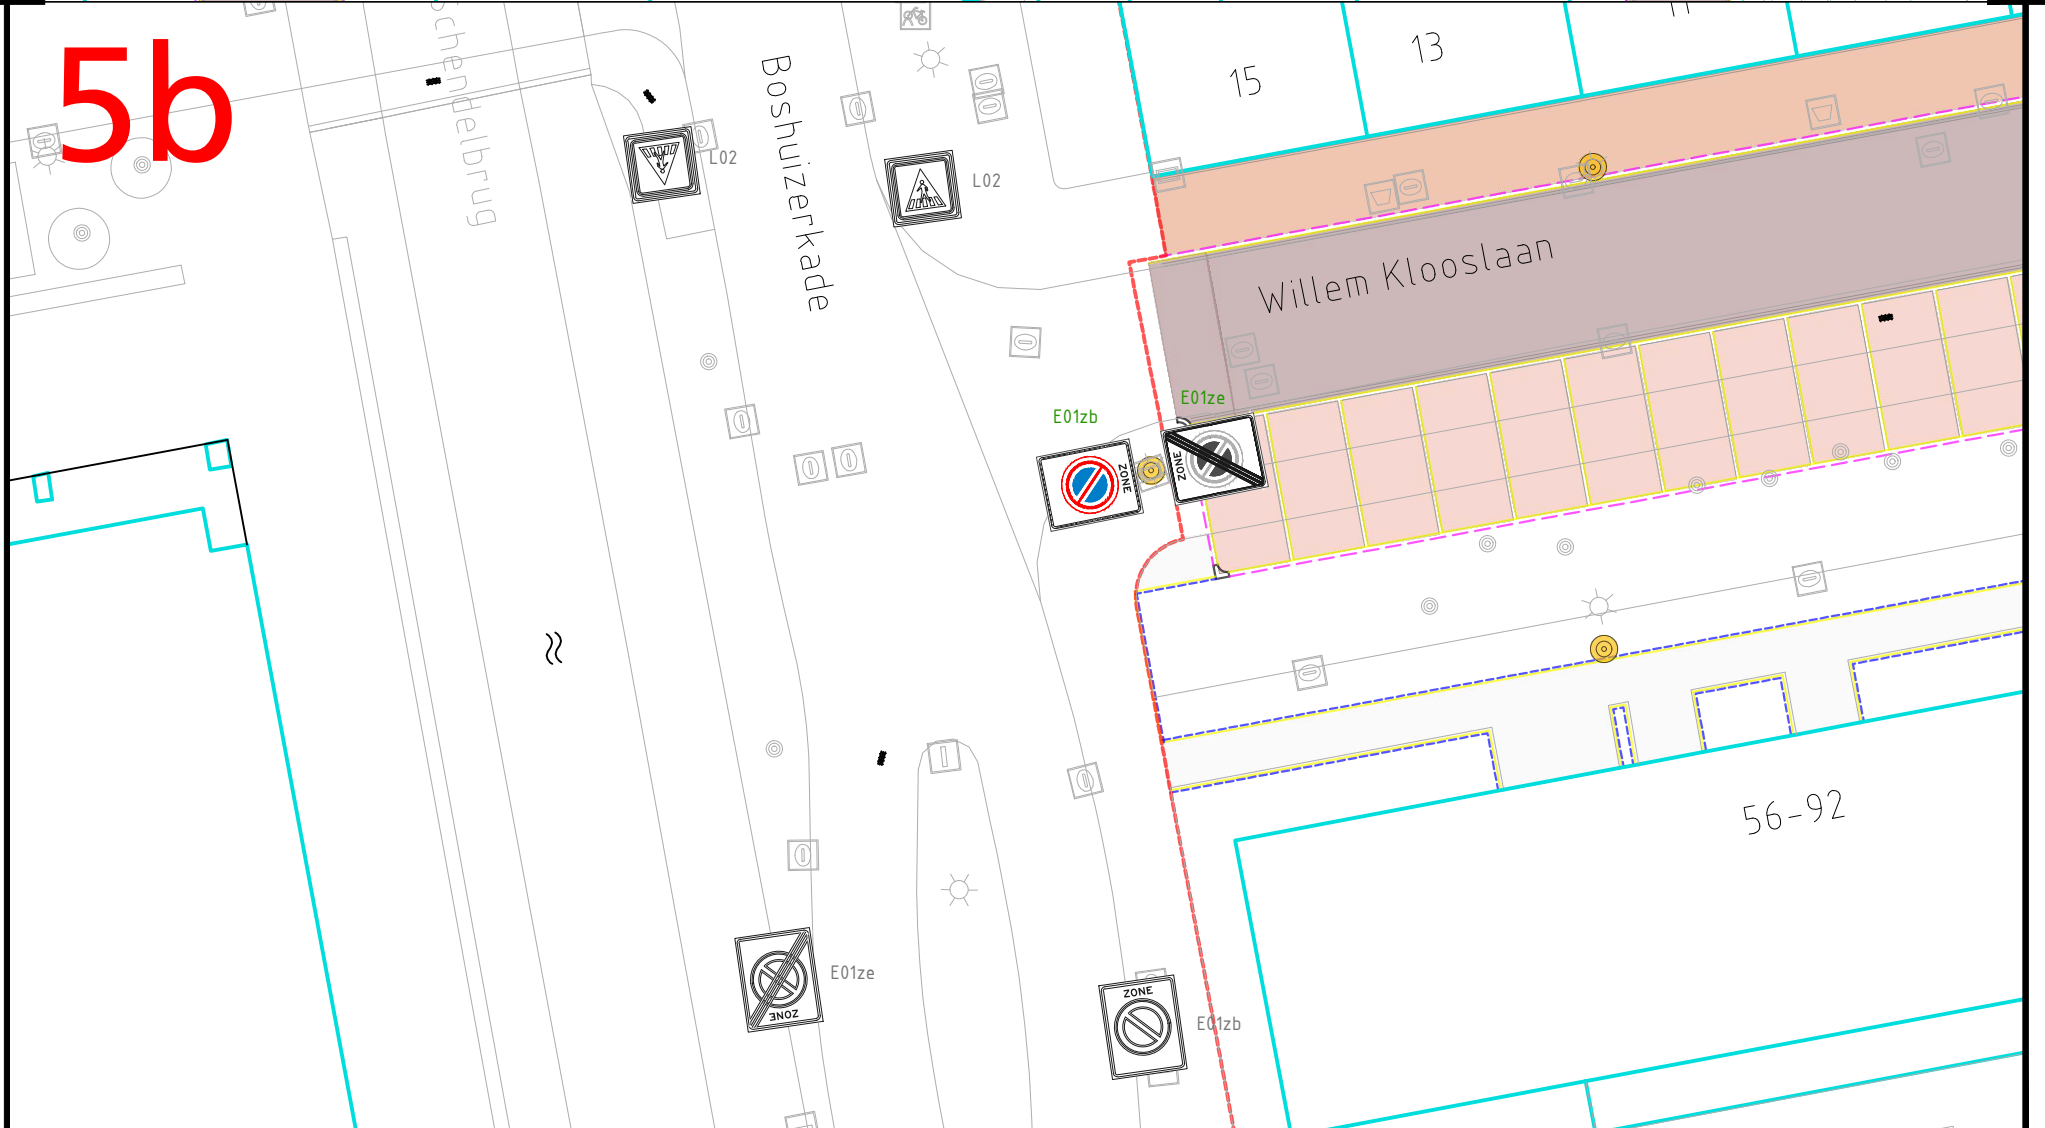

Project Verkeersbesluit Gasthuiswijk fase 2 - Haagweg-Zuid						
Onderwerp Bebordingstekening				▼▼ NIEUW ▼▼ BESTAAND ▼▼ VERWIJDEREN		
Getekend door TH	Gecontroleerd door JV	Blad 7	Aantal 14	Documentsoort Tekening	Documentstatus Concept	Contractnummer: -
Datum uitgifte 13-06-23	Gezien door OvdP	Schaal 1:250	Formaat A3S	Domein Ontwerp	Zaaknummer: Z/21/3335637	Documentnummer: 3986728-05
Gemeente Leiden Ontwerp en Mobiliteit			Leiden		Stationsplein 107 Postbus 9100, 2300 PC Leiden Tel. 14071