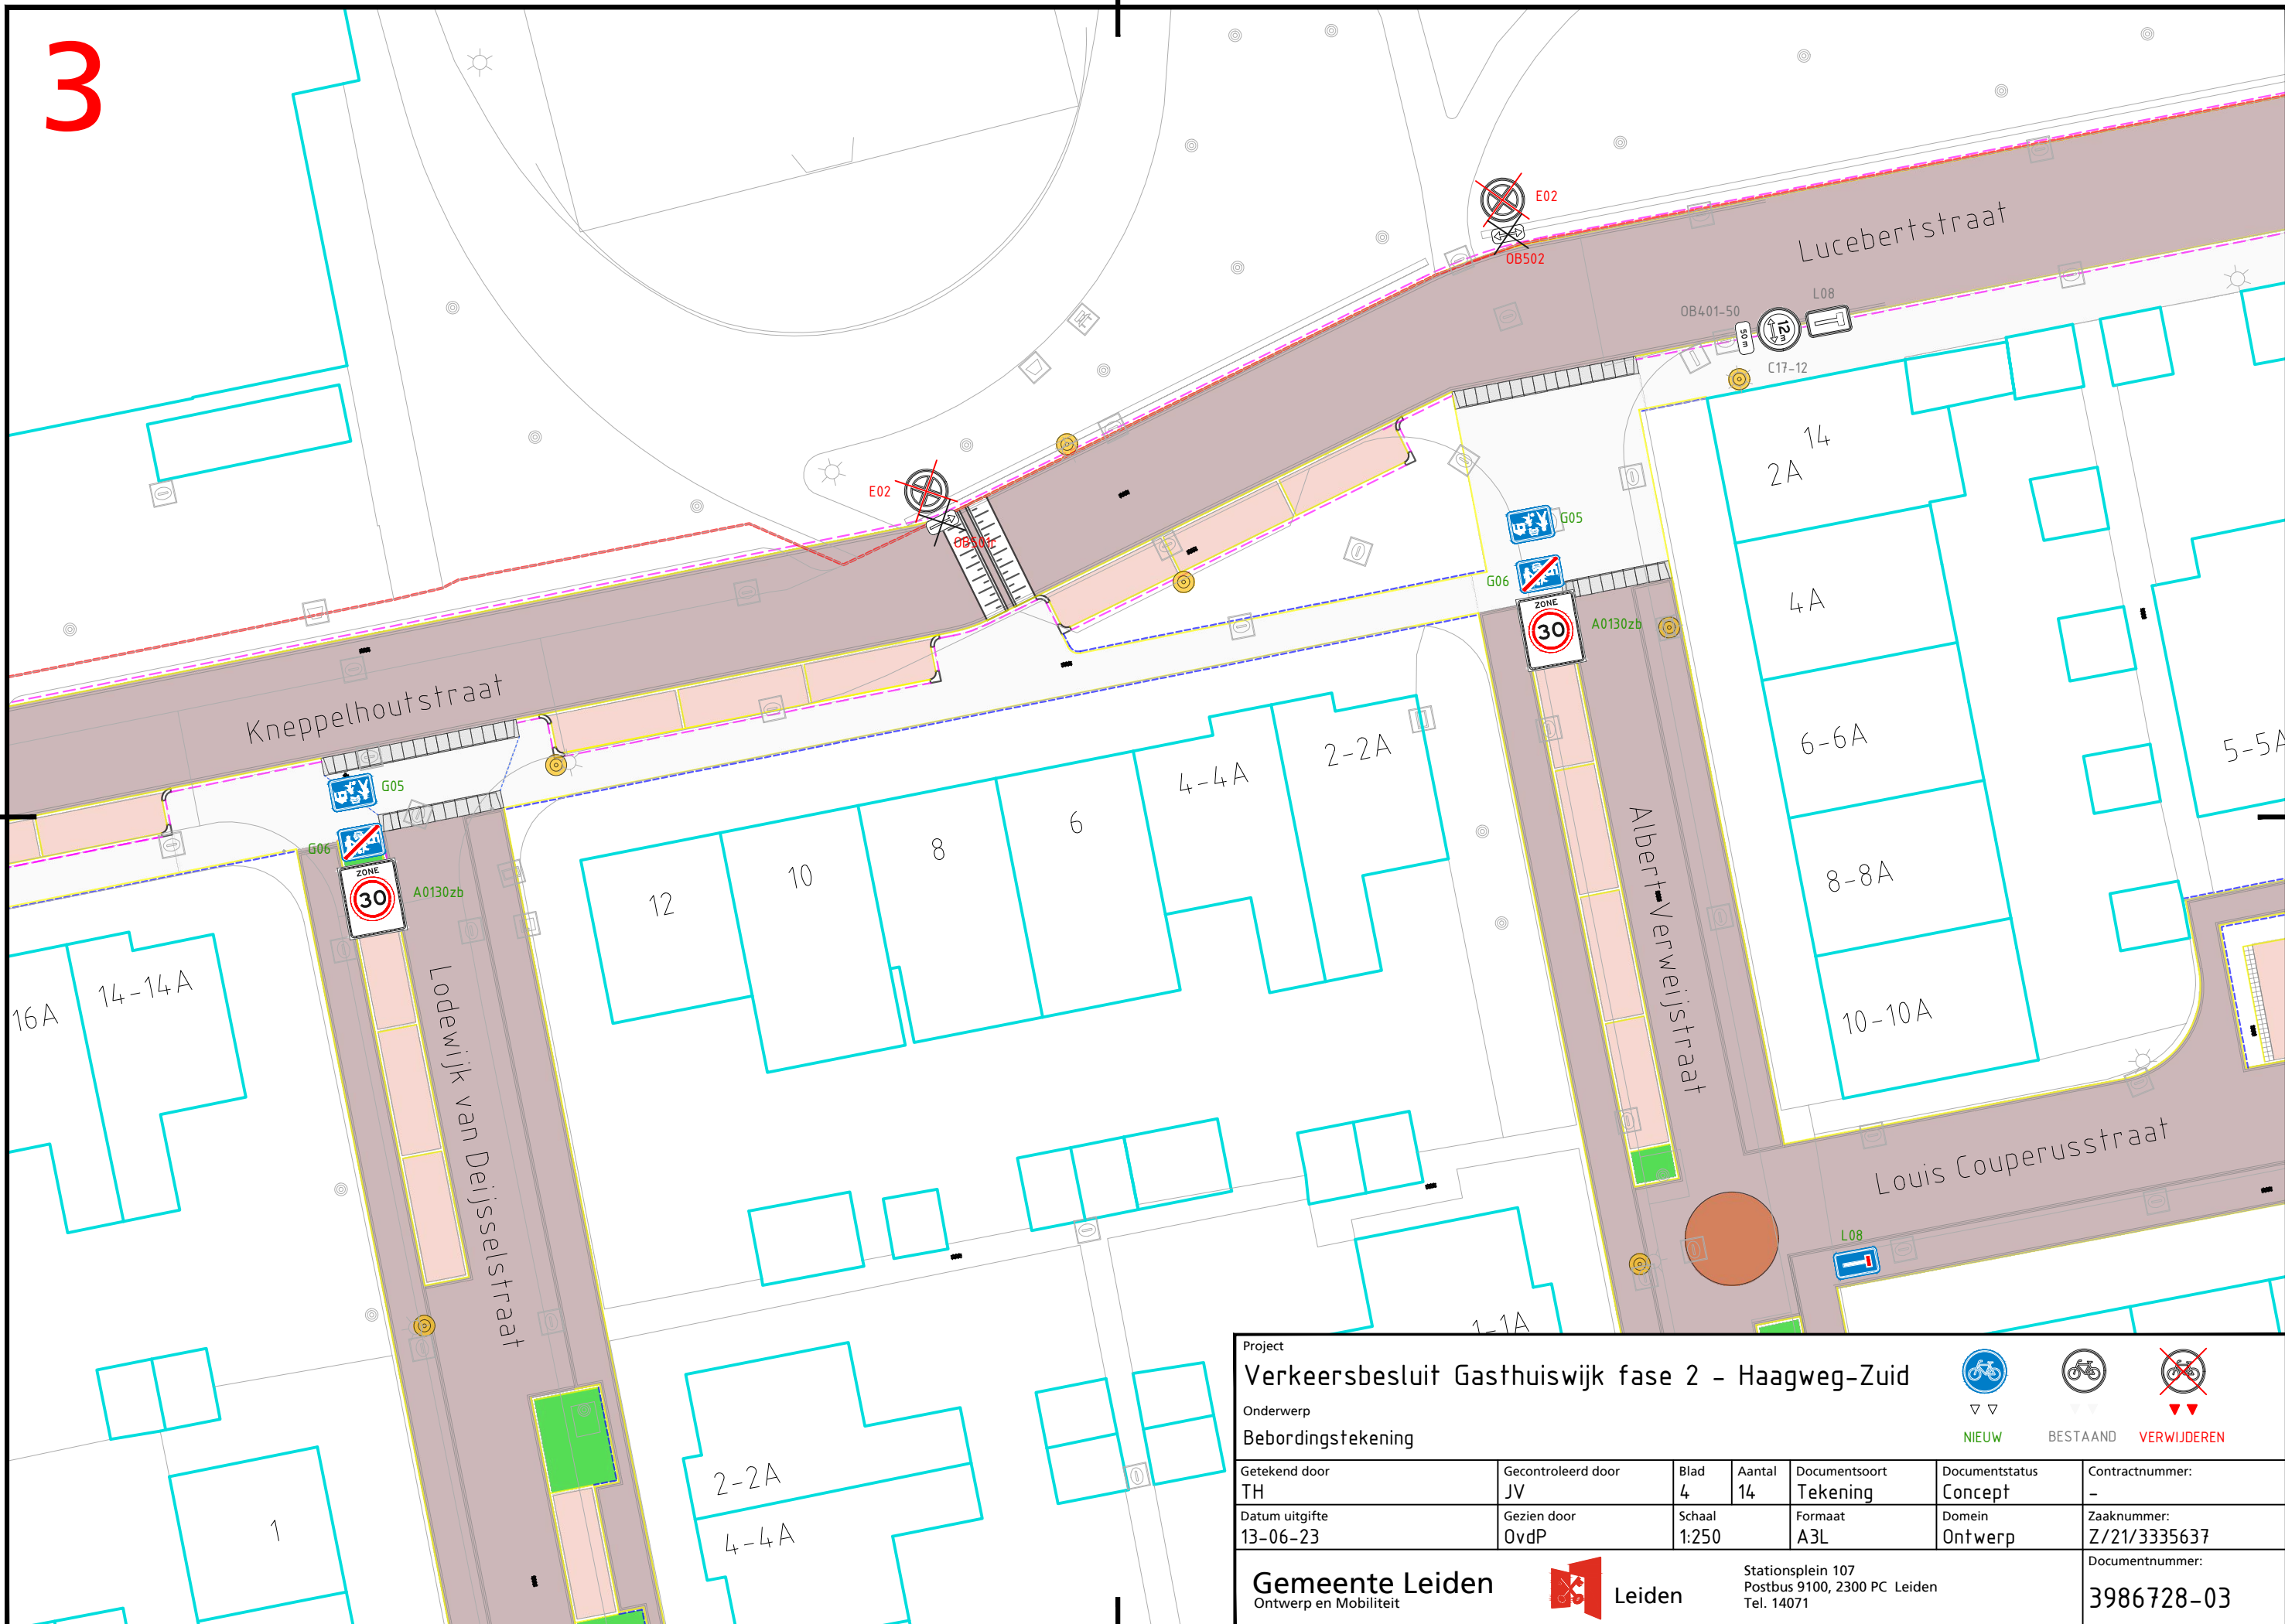

3

Project
Verkeersbesluit Gasthuiswijk fase 2 - Haagweg-Zuid

Onderwerp
Bebordingstekening

Getekend door: TH
Gecontroleerd door: JV
Blad: 4
Aantal: 14
Documentsoort: Tekening
Documentstatus: Concept
Contractnummer: -

Datum uitgifte: 13-06-23
Gezien door: OvdP
Schaal: 1:250
Formaat: A3L
Domein: Ontwerp
Zaaknummer: Z/21/3335637
Documentnummer: 3986728-03

Gemeente Leiden Leiden
Stationsplein 107
Postbus 9100, 2300 PC Leiden
Tel. 14071

▼ ▼ ▼
NIEUW BESTAAND VERWIJDEREN