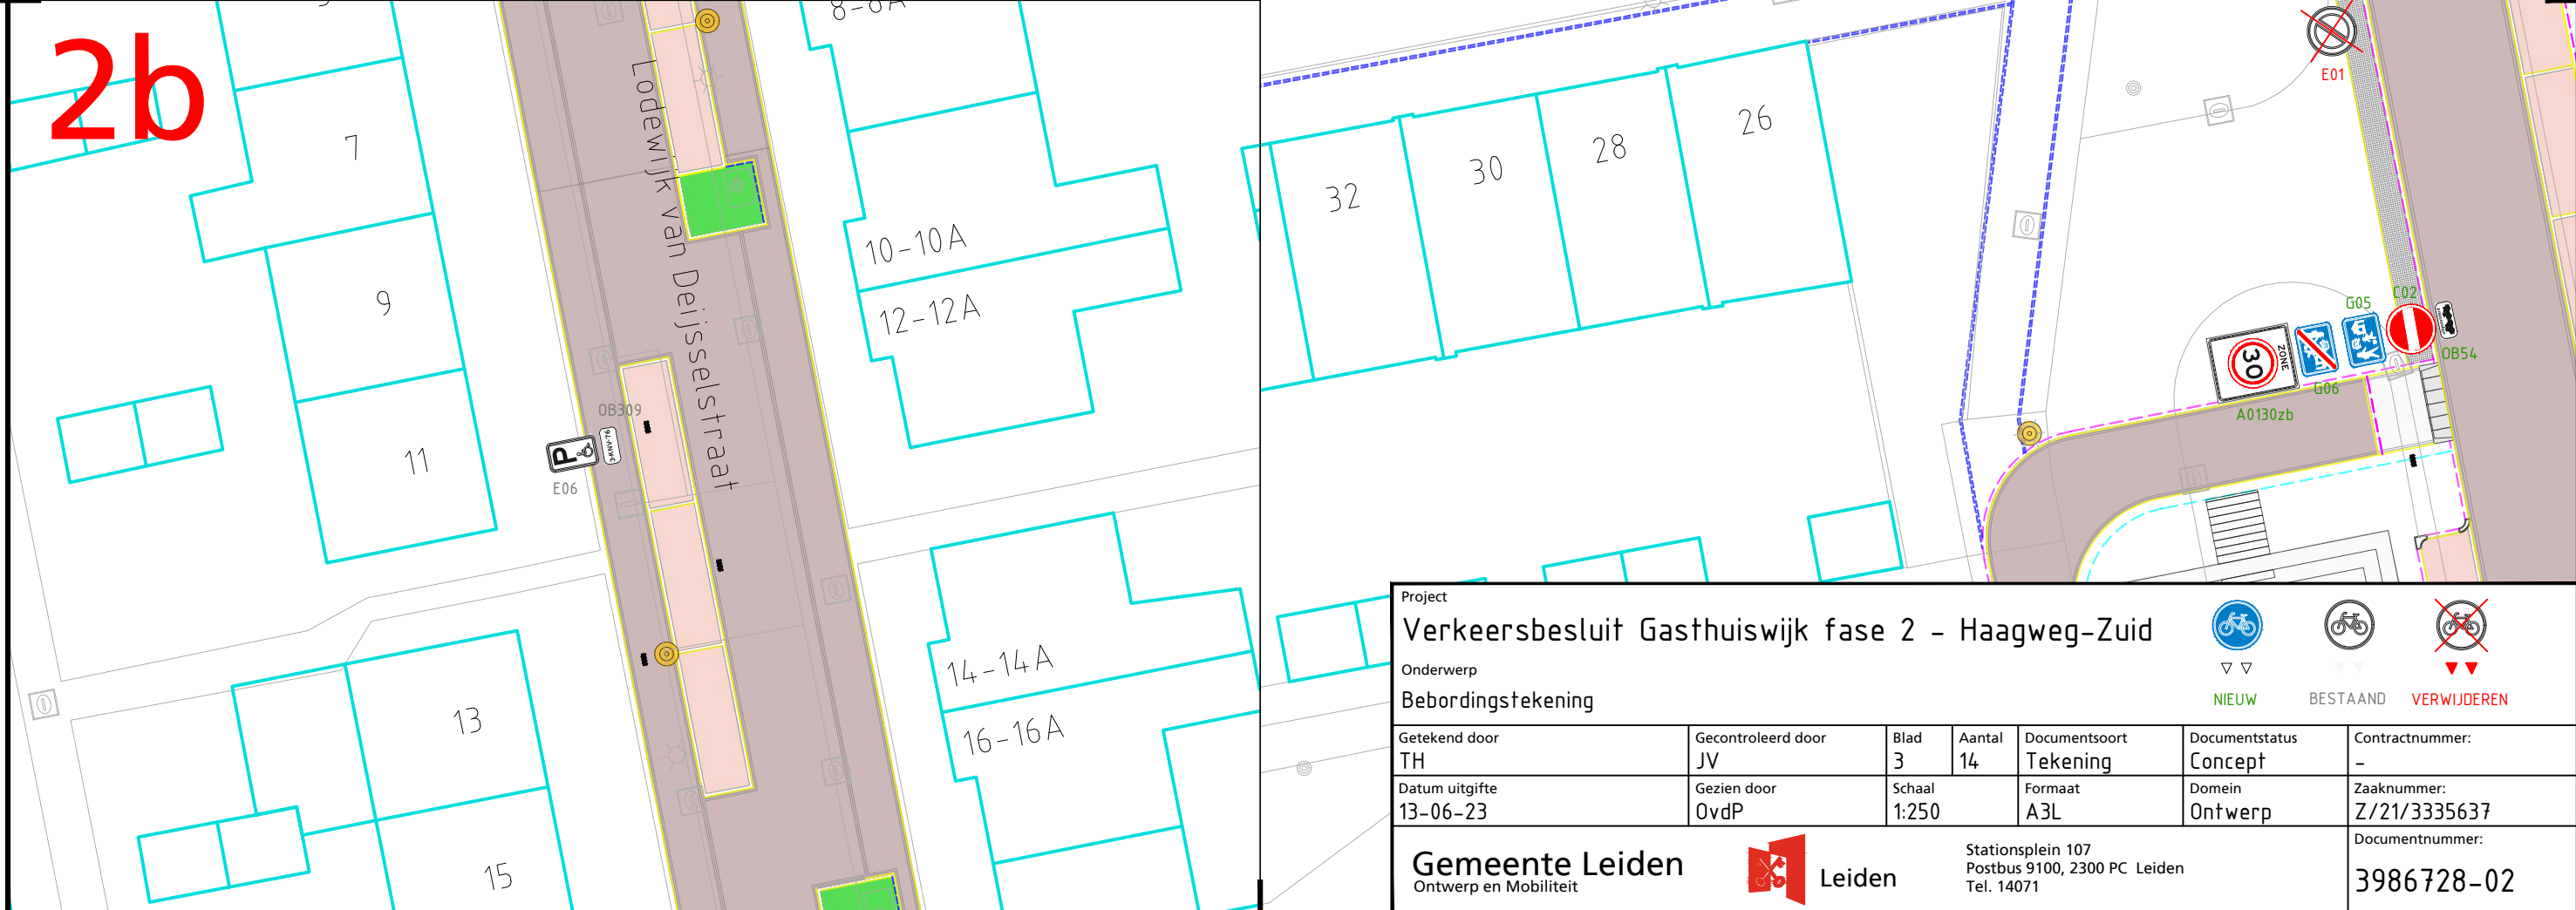

# 1b

Project <b>Verkeersbesluit Gasthuiswijk fase 2 - Haagweg-Zuid</b>					
Onderwerp <b>Bebordingstekening</b>				NIEUW    BESTAAND    VERWIJDEREN	
Getekend door TH	Gecontroleerd door JV	Blad 2	Aantal 14	Documentsoort Tekening	Documentstatus Concept
Datum uitgifte 13-06-23	Gezien door OvdP	Schaal 1:250	Formaat A3L	Domein Ontwerp	Contractnummer: -
<b>Gemeente Leiden</b> <b>Leiden</b>					Stationsplein 107 Postbus 9100, 2300 PC Leiden Tel. 14071
					Zaaknummer: Z/21/3335637 Documentnummer: <b>3986728-01</b>