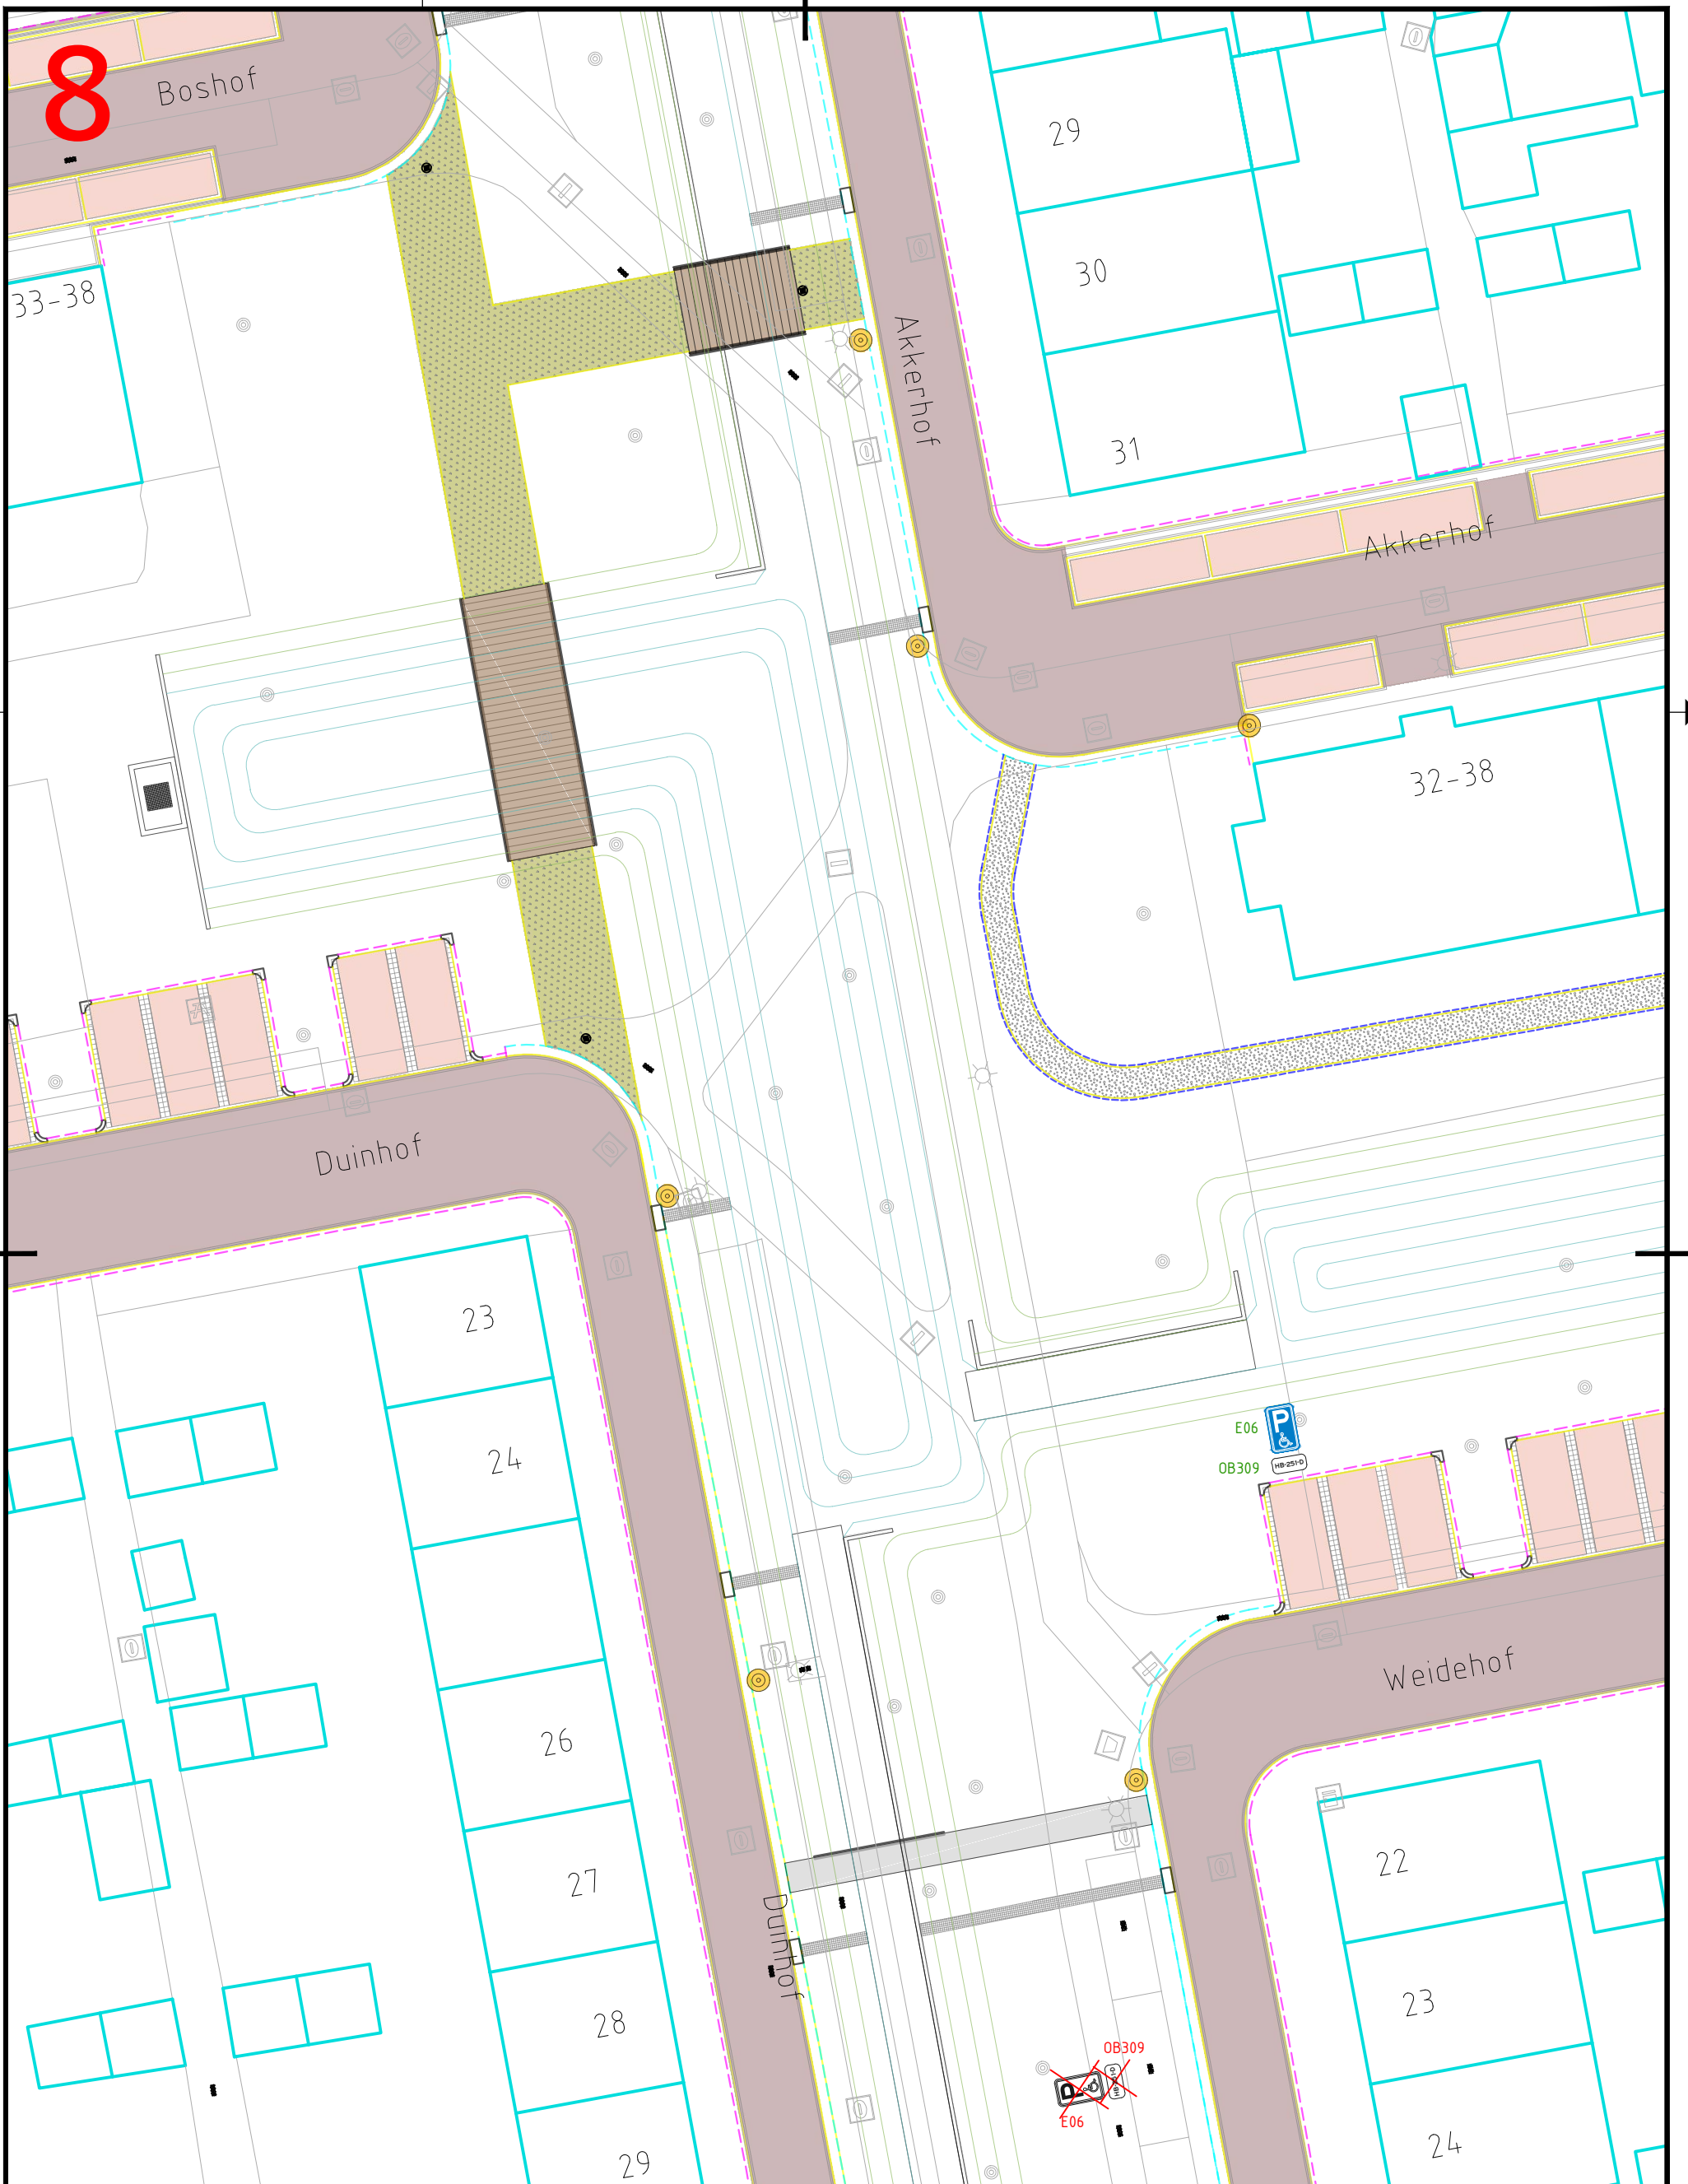

Project Verkeersbesluit Gasthuiswijk fase 2 - Haagweg-Zuid						
Onderwerp Bebordingstekening				▽ ▽ NIEUW BESTAAND VERWIJDEREN		
Getekend door TH	Gecontroleerd door JV	Blad 9	Aantal 14	Documentsoort Tekening	Documentstatus Concept	Contractnummer: -
Datum uitgifte 13-06-23	Gezien door OvdP	Schaal 1:250	Formaat A3S	Domein Ontwerp	Zaaknummer: Z/21/3335637	Documentnummer: 3986728-08
Gemeente Leiden Ontwerp en Mobiliteit		Leiden		Stationsplein 107 Postbus 9100, 2300 PC Leiden Tel. 14071