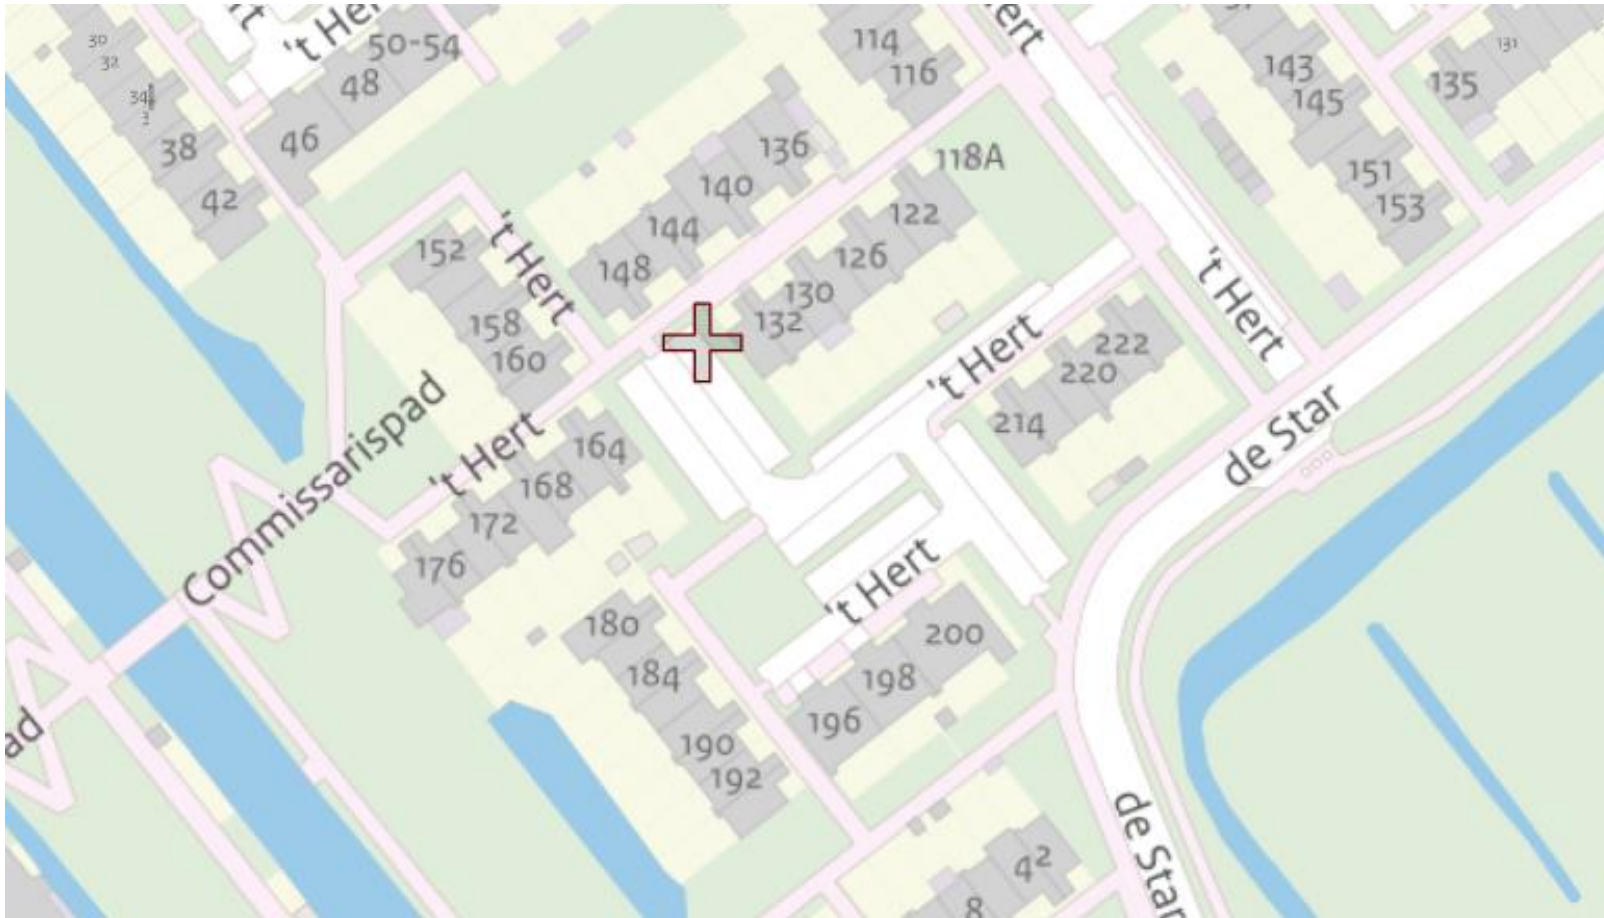

P

opladen
elektrische
voertuigen

Equans nummer: 5-0009193

Locatie laadpaal: Op de De Ruyterstraat nabij nummer 10

P
opladen
elektrische
voertuigen
↙ ↘

De Ruyterstraat

Equans nummer: 5-0009349

Locatie laadpaal: Op de Wildenborch nabij nummer 99

Equans nummer: 5-0009529

Locatie laadpaal: Op de Spechtlaan nabij wooncomplex met nummers 159-253

P
opladen
elektrische
voertuigen

Equans nummer: 5-0009546

Locatie laadpaal: Op de Huysitterweg nabij nummer 21

P
opladen
elektrische
voertuigen
← →

Equans nummer: 5-0009596

Locatie laadpaal: Op t'Hert nabij nummer 134

Equans nummer: 5-0009792

Locatie laadpaal: Op de Ter Capellenstraat nabij nummer 7