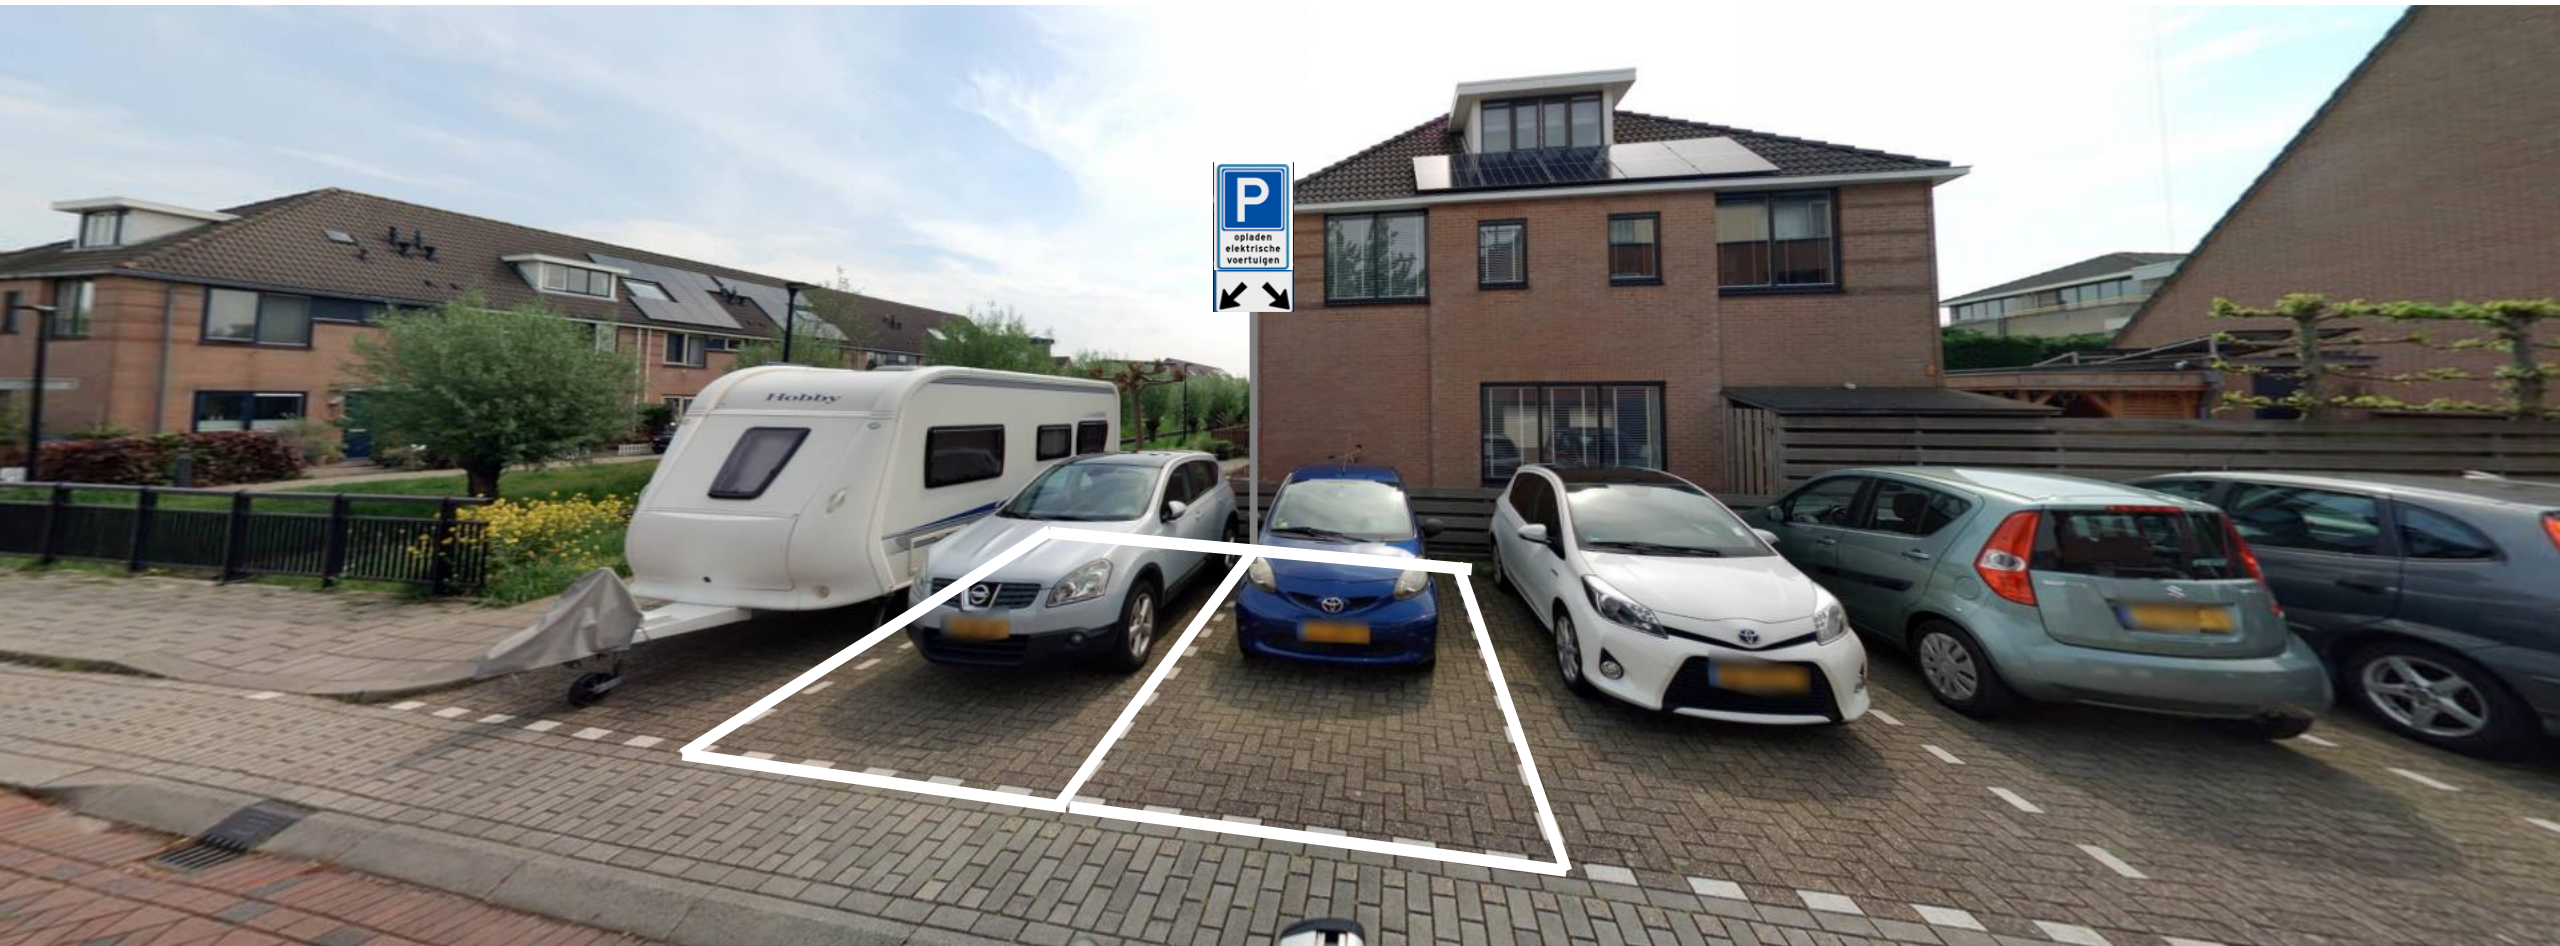

RUST

P
opladen
elektrische
voertuigen
↙ ↘

Equans nummer: 5-0007298

Locatie laadpaal: Op de Frekeweg nabij kruispunt met Johanna van Polanenlaan

P
opladen
elektrische
voertuigen
↔

uitgeendend
↔

Freeweg

Google

Equans nummer: 5-0007423

Locatie laadpaal: Op de Tulpentuin nabij wooncomplex nummers 1-65

Equans nummer: 5-0007441

Locatie laadpaal: Op de Talinglaan nabij Ijsvogellaan wooncomplex met nummers 151-167

P
opladen
elektrische
voertuigen
↓ ↓

Equans nummer: 5-0007446

Locatie laadpaal: Op de Landlustlaan nabij Voordesingel nummer 2

Equans nummer: 5-0007983

Locatie laadpaal: Op de Sweelincklaan nabij Van Ruysdaellaan nummer 80

Equans nummer: 5-0008017

Locatie laadpaal: Op de Zwanebloem nabij Dotterbloem nummer 2

P
opladen
elektrische
voertuigen

P
opladen
elektrische
voertuigen
↓ ↓

Equans nummer: 5-0008489

Locatie laadpaal: Op de De Tol nabij wooncomplex nummers 1-249