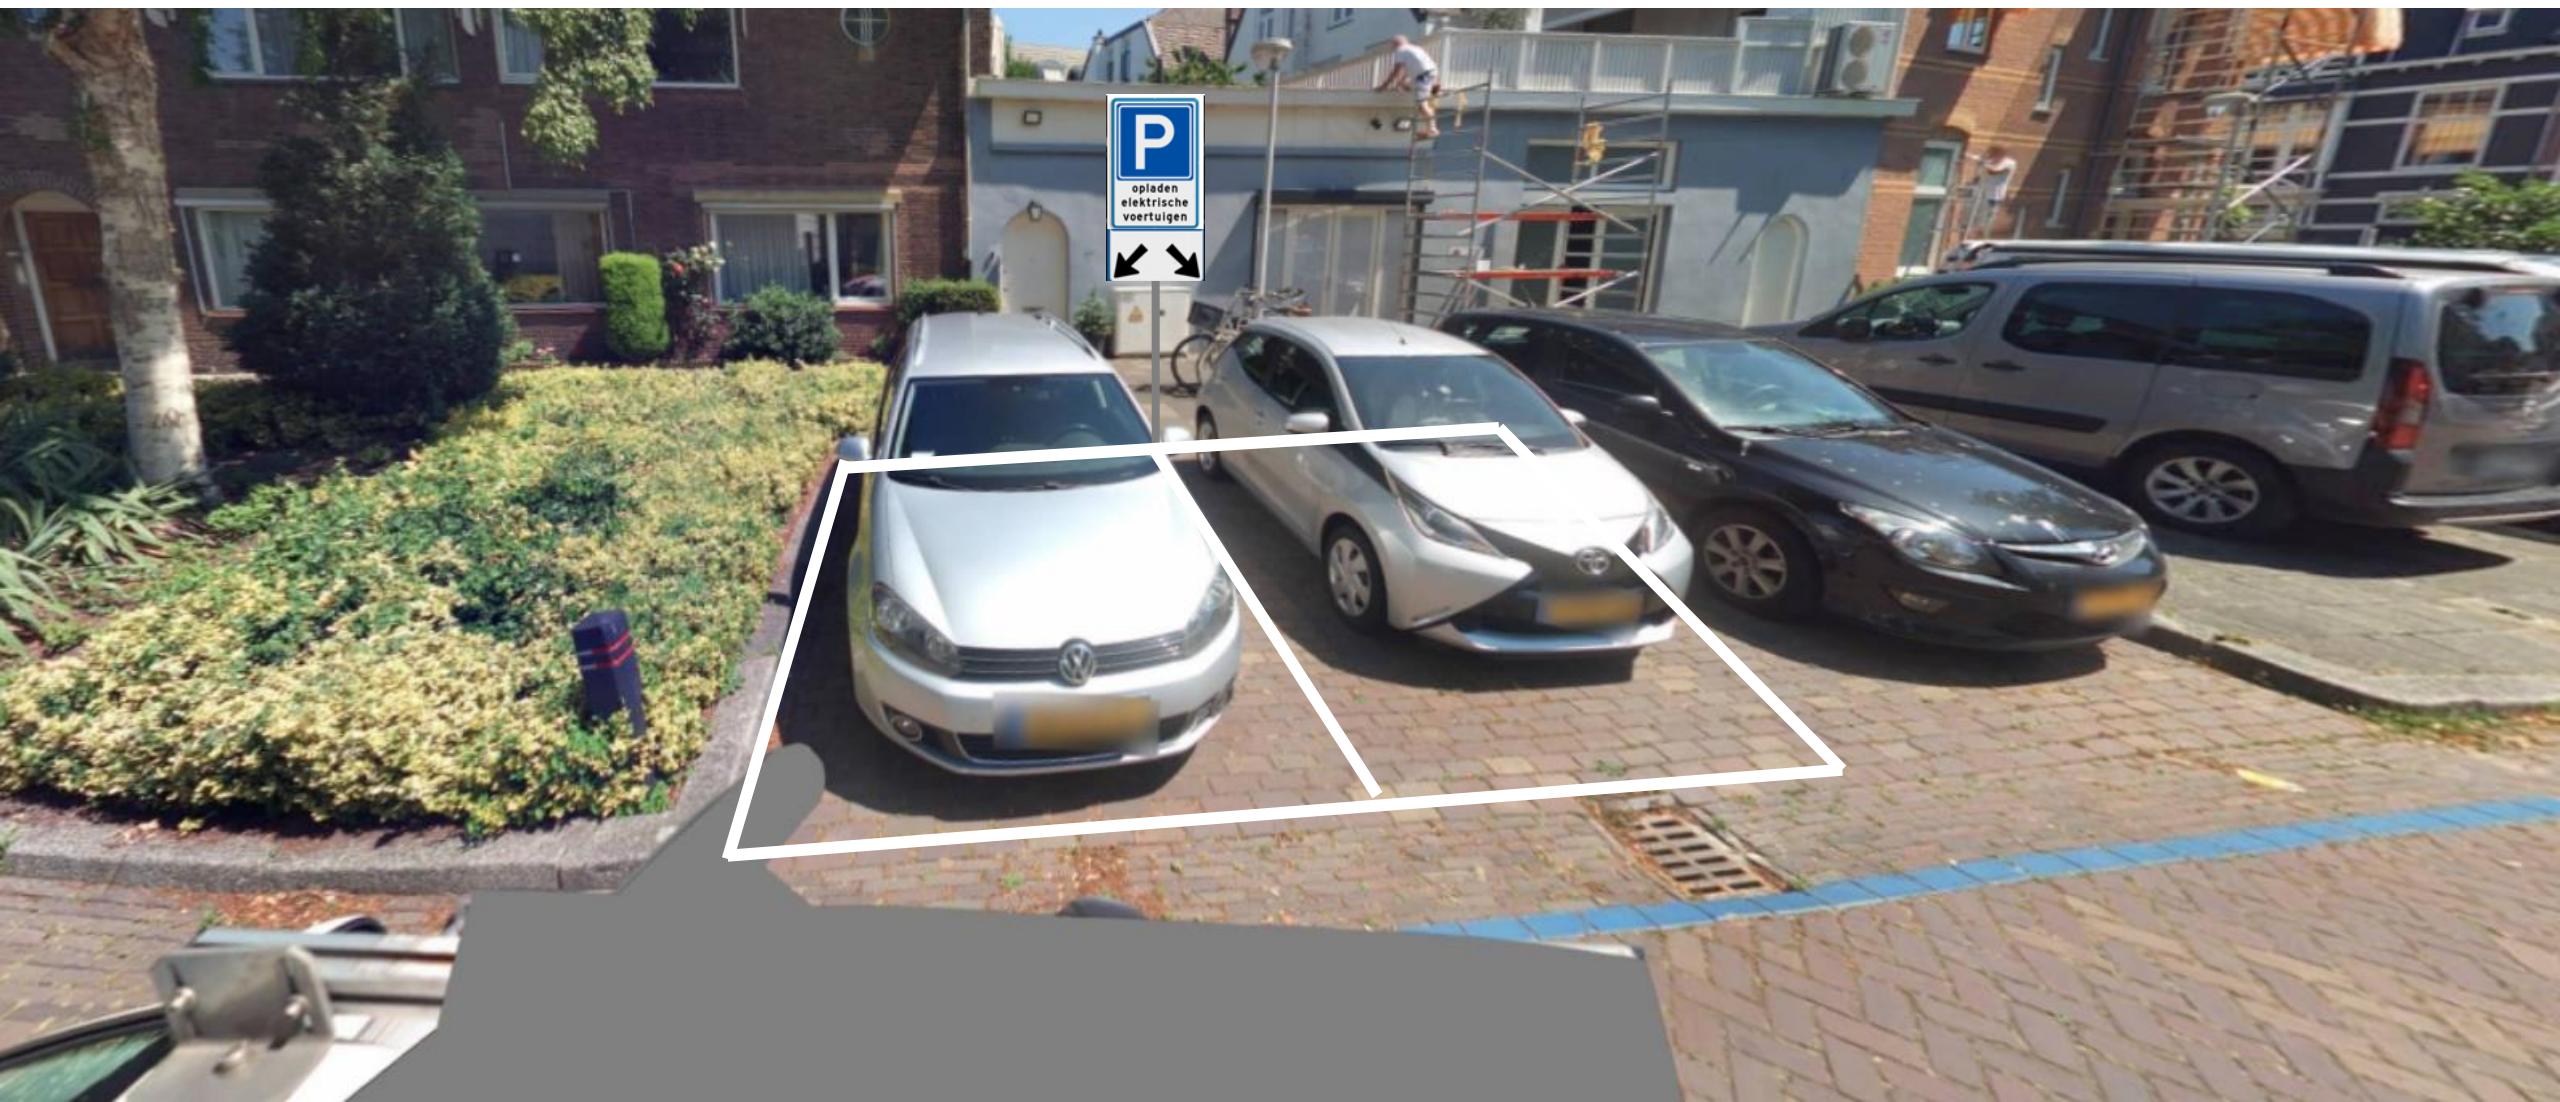

P

opladen
elektrische
voertuigen

Equans nummer: 5-0009193

Locatie laadpaal: Op de De Ruyterstraat nabij nummer 10

P
opladen
elektrische
voertuigen
↙ ↘

De Ruyterstraat

Equans nummer: 5-0009349

Locatie laadpaal: Op de Wildenborch nabij nummer 99

Equans nummer: 5-0009529

Locatie laadpaal: Op de Spechtlaan nabij wooncomplex met nummers 159-253

P
opladen
elektrische
voertuigen

Equans nummer: 5-0009546

Locatie laadpaal: Op de Huysitterweg nabij nummer 21