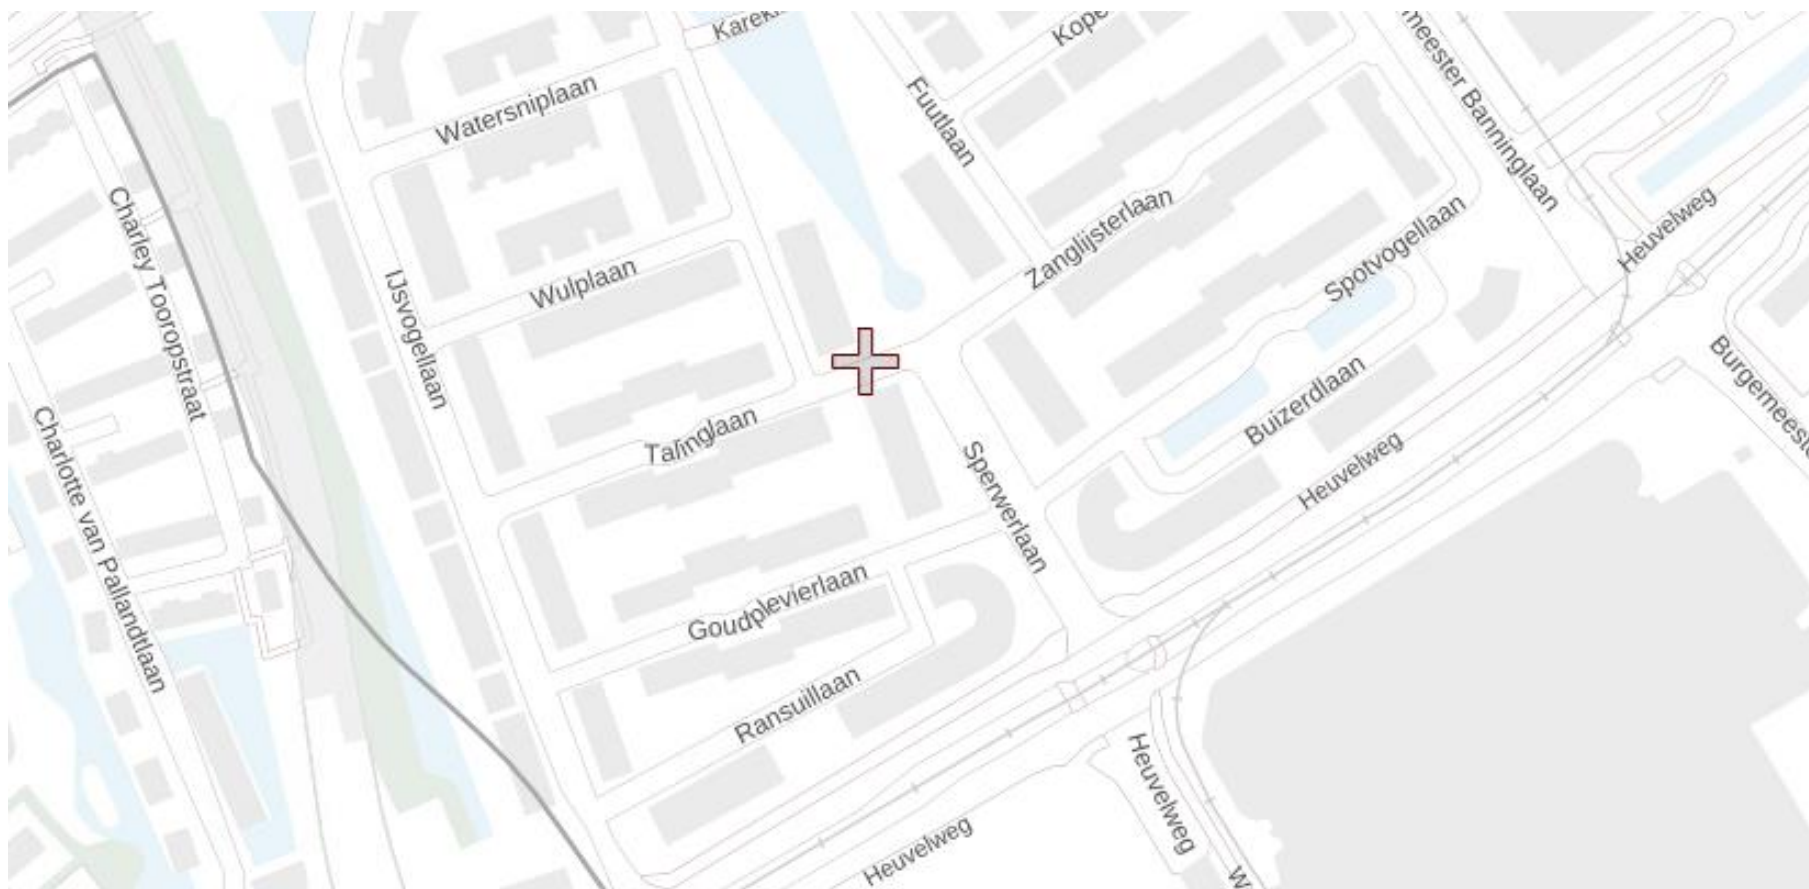

RUST

P
opladen
elektrische
voertuigen
↙ ↘

Equans nummer: 5-0007298

Locatie laadpaal: Op de Frekeweg nabij kruispunt met Johanna van Polanenlaan

P
opladen
elektrische
voertuigen
↔

uitgeendend
↔

Freeweg

Google

Equans nummer: 5-0007423

Locatie laadpaal: Op de Tulpentuin nabij wooncomplex nummers 1-65

Equans nummer: 5-0007441

Locatie laadpaal: Op de Talinglaan nabij Ijsvogellaan wooncomplex met nummers 151-167

P
opladen
elektrische
voertuigen
↓ ↓

Equans nummer: 5-0007446

Locatie laadpaal: Op de Landlustlaan nabij Voordesingel nummer 2

Equans nummer: 5-0007983

Locatie laadpaal: Op de Sweelincklaan nabij Van Ruysdaellaan nummer 80

Equans nummer: 5-0008017

Locatie laadpaal: Op de Zwanebloem nabij Dotterbloem nummer 2

P
opladen
elektrische
voertuigen

P
opladen
elektrische
voertuigen
↓ ↓

Equans nummer: 5-0008489

Locatie laadpaal: Op de De Tol nabij wooncomplex nummers 1-249