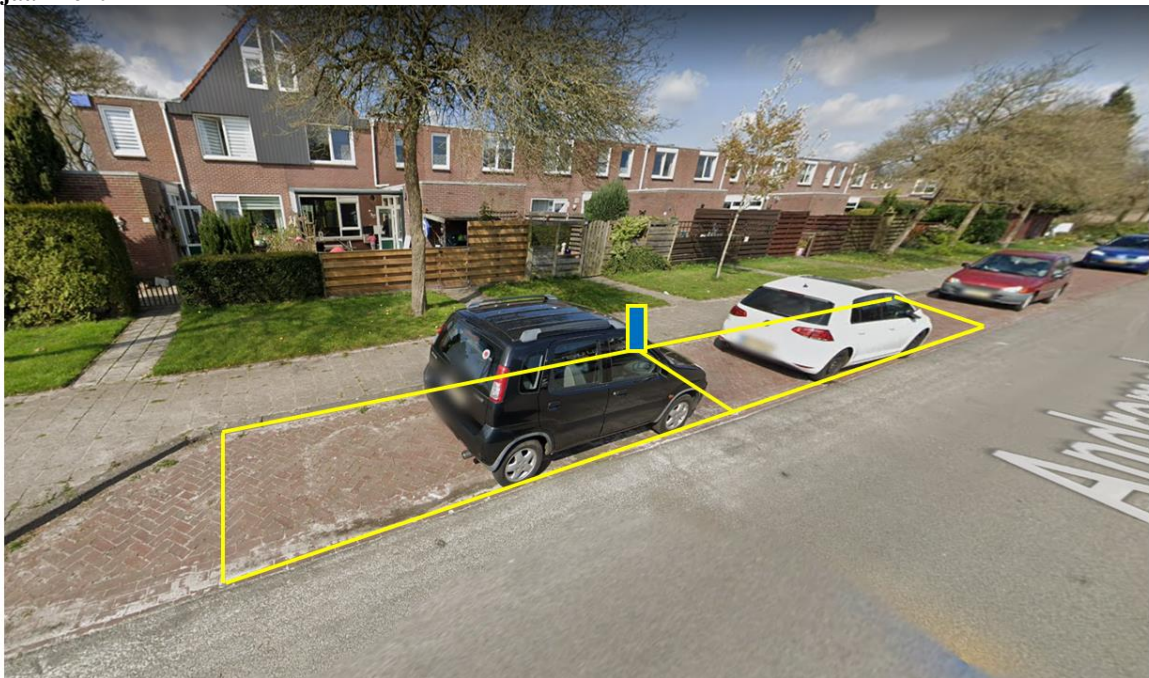

Bovenaanzicht

Zijaanzicht

Locatie 63

Realisatie adres: Andromeda 90, 9602MS Hoogezand
Coördinaten (Lat, Lng): 53.14696701679048, 6.74827363430742

Bovenaanzicht

Zijaanzicht

Locatie 64

Realisatie adres: Pluvierstraat 34, 9607RK Foxhol
Coördinaten (Lat, Lng): 53.167569396667666, 6.721536742178095

Bovenaanzicht

Zijaanzicht

Locatie 67

Realisatie adres:
Coördinaten (Lat, Lng):

Noordbroeksterstraat 132 9611 BK Sappemeer
Lat: 53.172095 Long: 6.8121099

Bovenaanzicht

Zijaanzicht:

Locatie 68

Realisatie adres:

Meesterslaan 1A9608 PR Westerbroek

Coördinaten (Lat, Lng):

Lat: 53.183915 Long: 6.687455

Bovenaanzicht

Zijaanzicht:

Locatie 69

Realisatie adres:
Coördinaten (Lat, Lng):