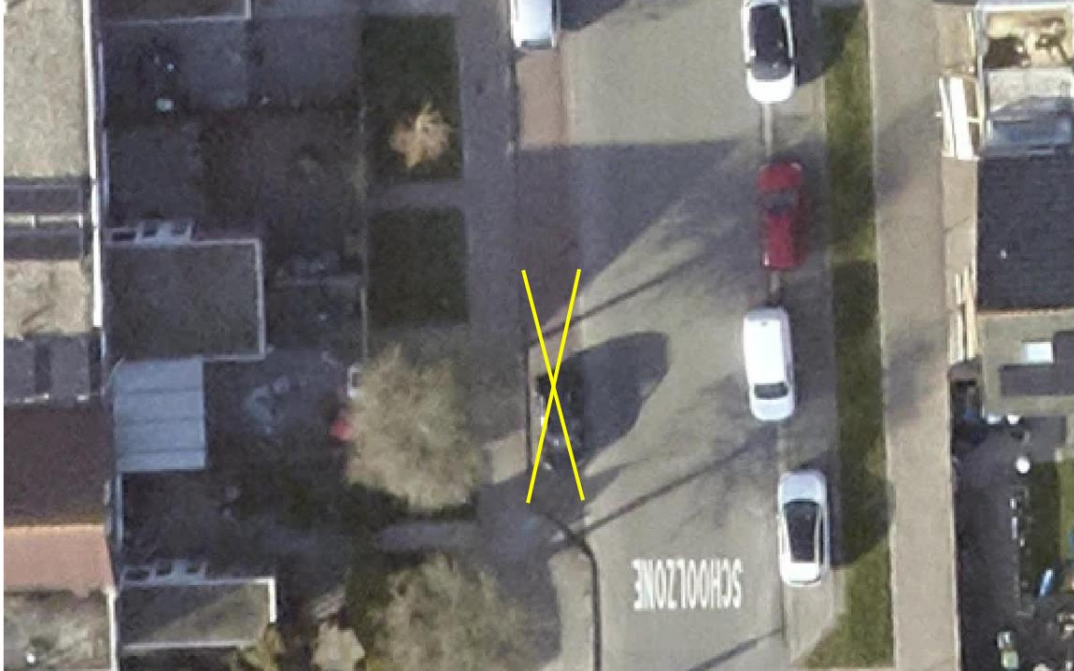

Bovenaanzicht

Zijaanzicht

Locatie 63

Realisatie adres: Andromeda 90, 9602MS Hoogezand
Coördinaten (Lat, Lng): 53.14696701679048, 6.74827363430742

Bovenaanzicht

Zijaanzicht

Locatie 64

Realisatie adres: Pluvierstraat 34, 9607RK Foxhol
Coördinaten (Lat, Lng): 53.167569396667666, 6.721536742178095

Bovenaanzicht

Zijaanzicht

Locatie 67

Realisatie adres:
Coördinaten (Lat, Lng):

Noordbroeksterstraat 132 9611 BK Sappemeer
Lat: 53.172095 Long: 6.8121099

Bovenaanzicht

Zijaanzicht:

Locatie 68

Realisatie adres:

Meesterslaan 1A9608 PR Westerbroek

Coördinaten (Lat, Lng):

Lat: 53.183915 Long: 6.687455

Bovenaanzicht

Zijaanzicht:

Locatie 69

Realisatie adres:
Coördinaten (Lat, Lng):