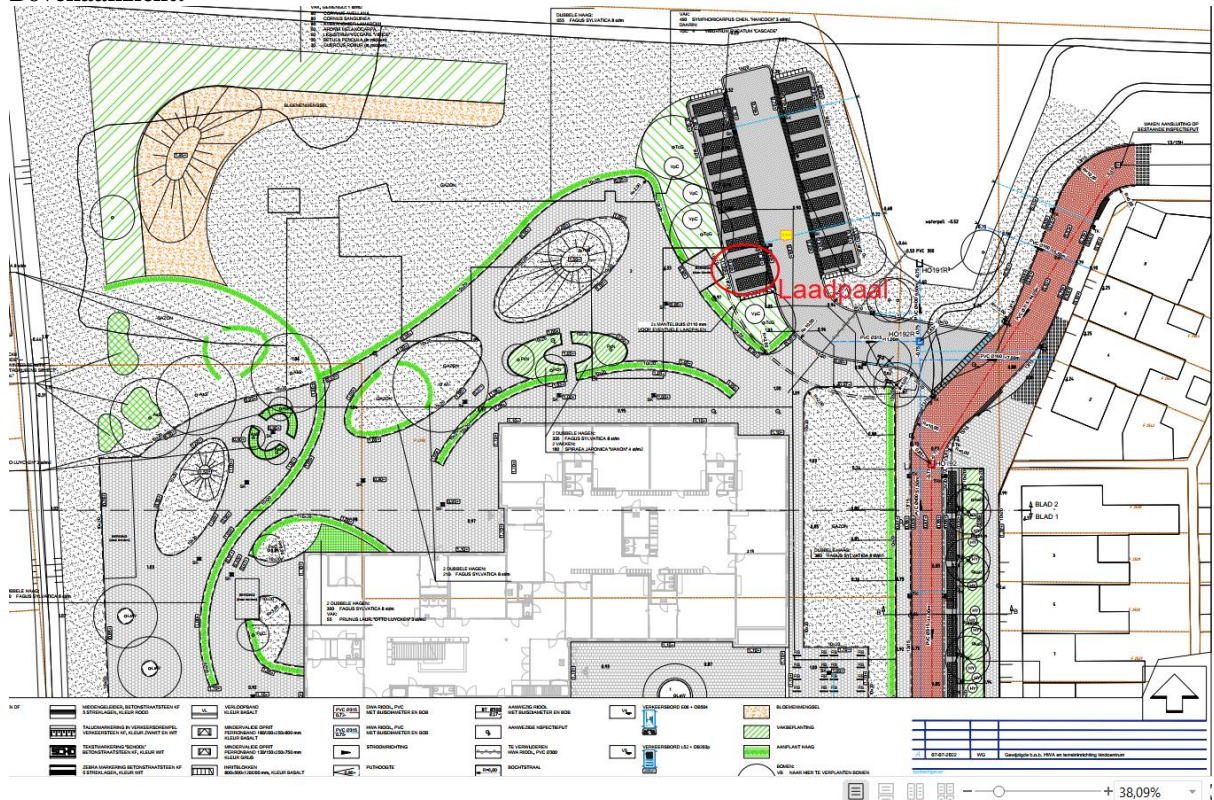

Bovenaanzicht: