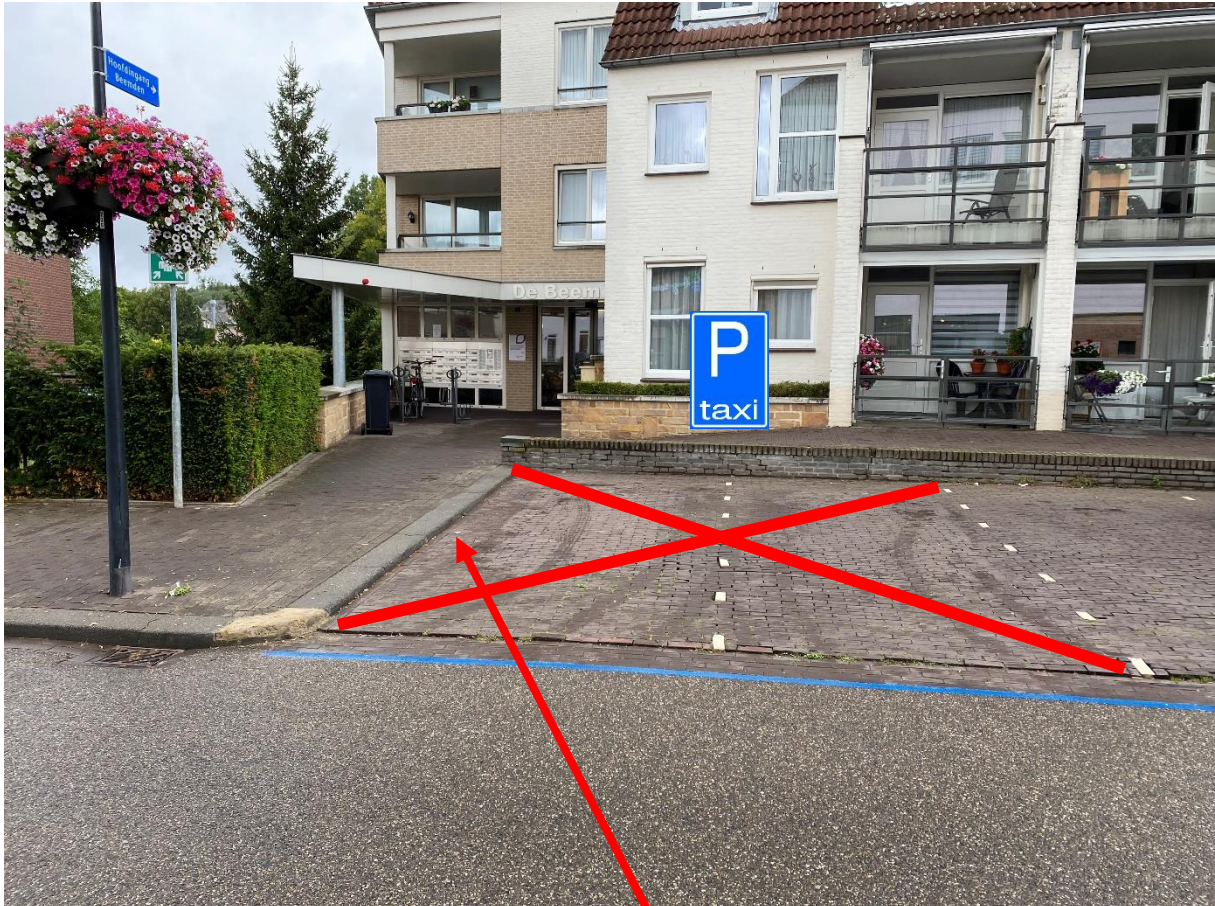

Verkeersmaatregelen taxi-parkeerplaats dagbesteding Cicero De Beemden

1. Taxi-parkeerplaats

- Aanbrengen bord E5;
- Afkruisen twee parkeerplaatsen;
- Verlagen trottoirbanden voor rollators.