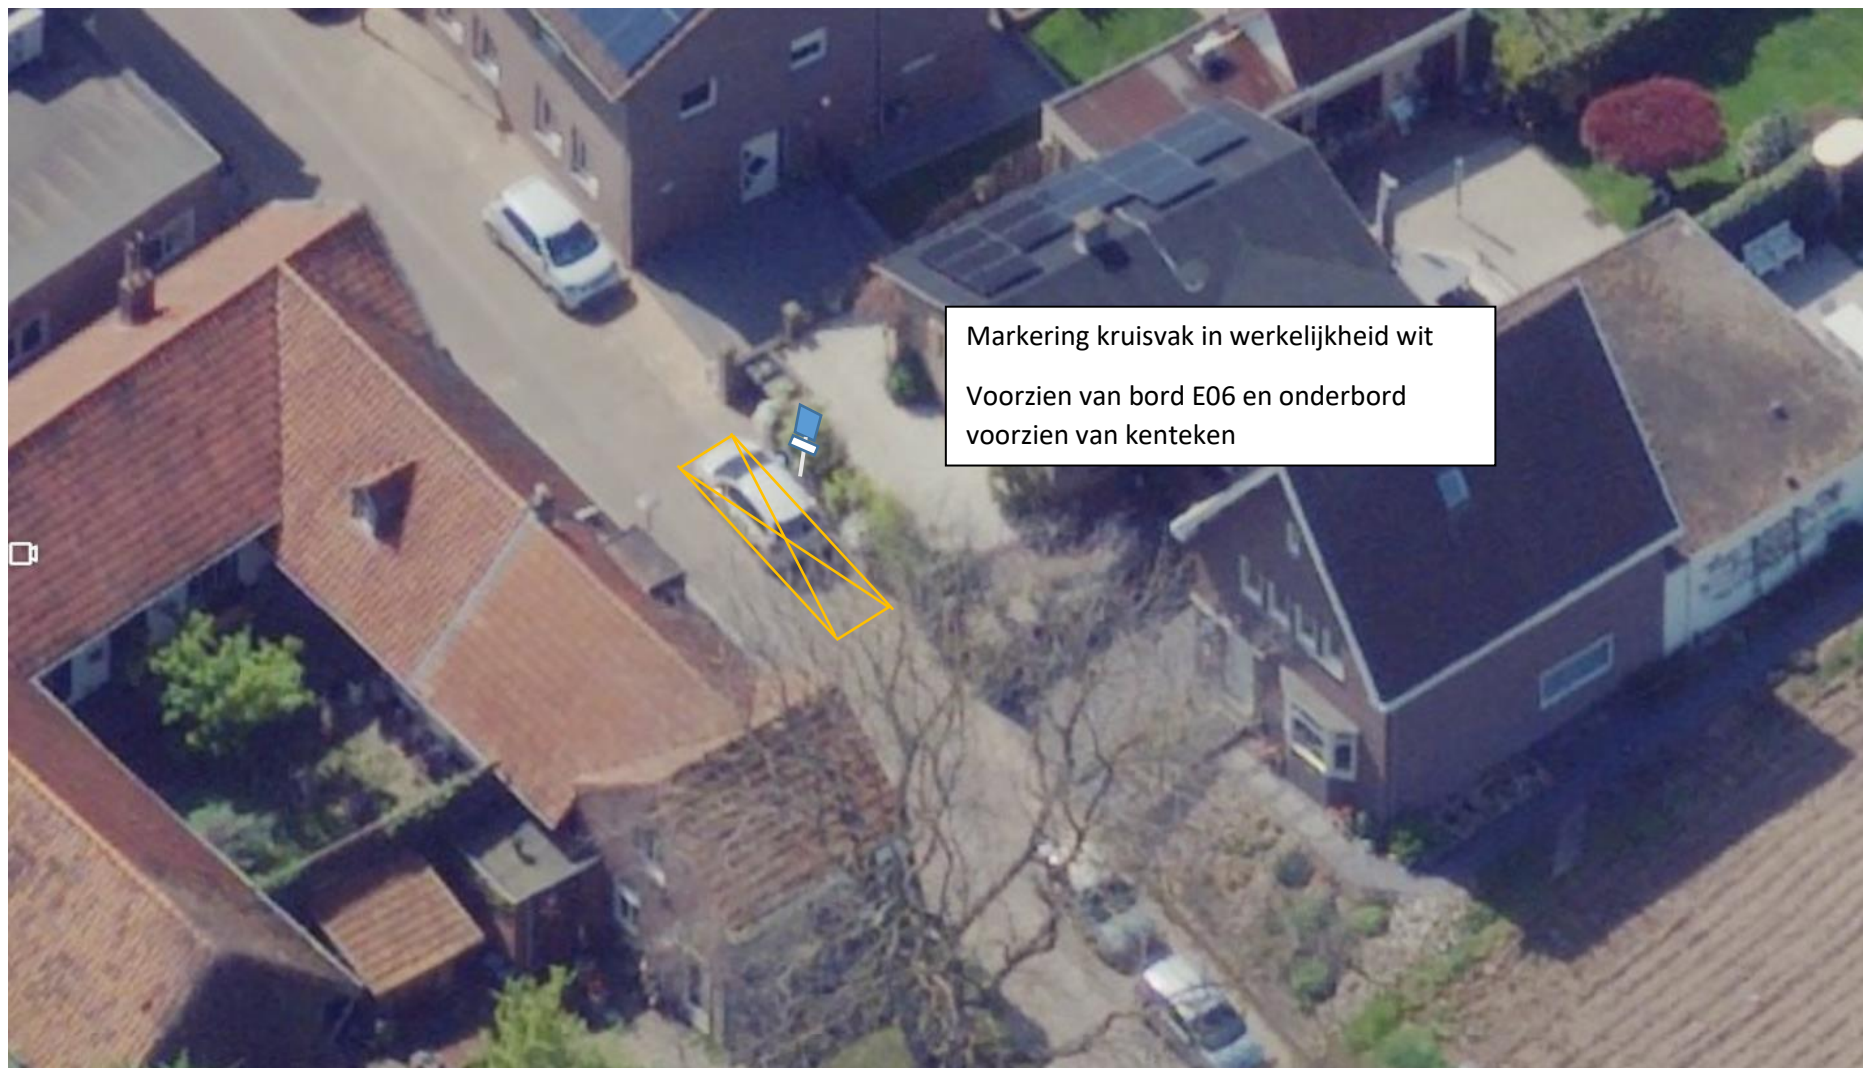

Instellen individuele gehandicaptenparkeerplaats Maastrichterweg te Bingelrade

Markering kruisvak in werkelijkheid wit  
Voorzien van bord E06 en onderbord  
voorzien van kenteken