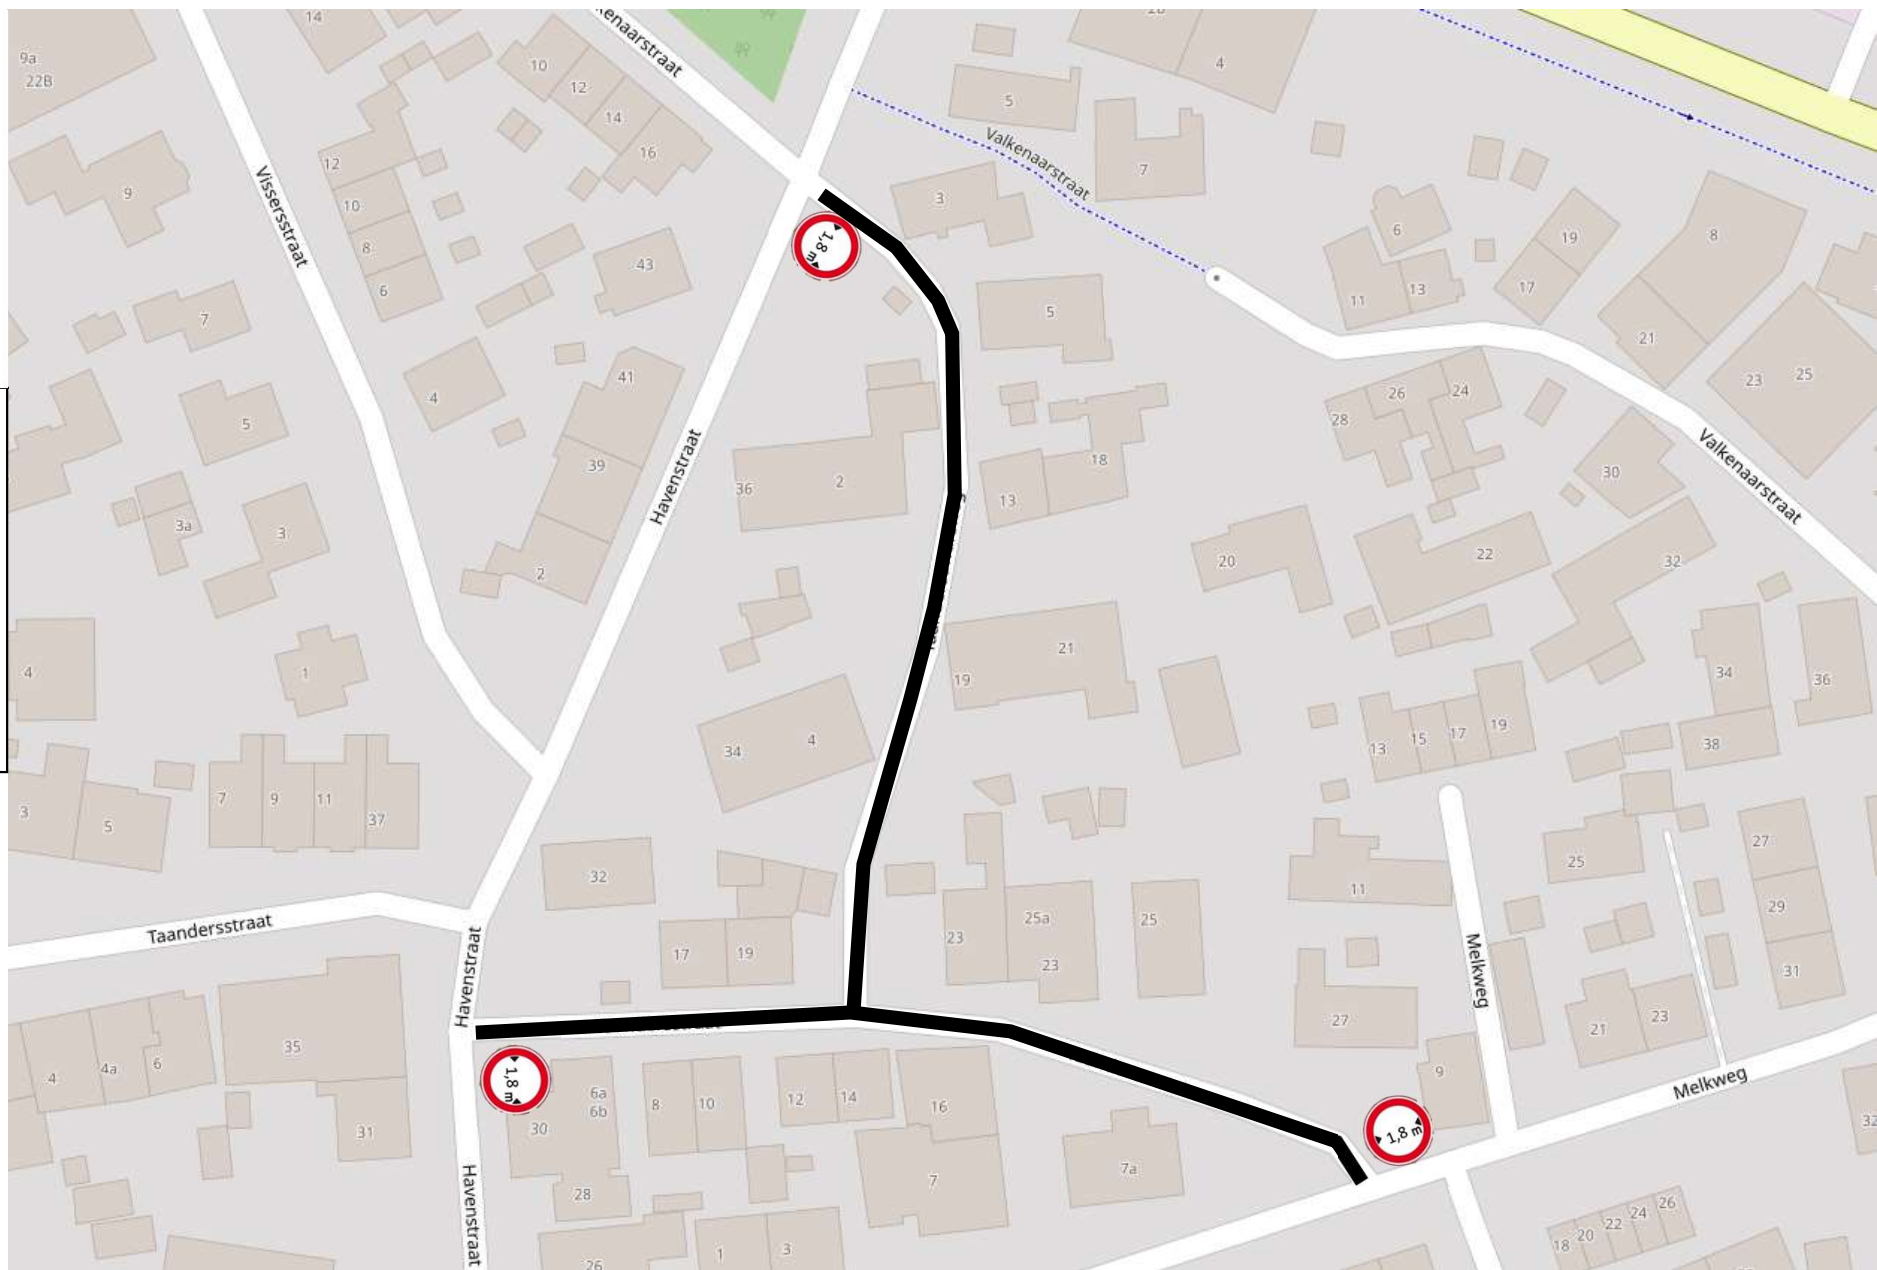

**Doorgaand verkeer
Naarderstraat gestremd**

Doorgaand verkeer volg

**Doorgaand verkeer
Naarderstraat gestremd**

Doorgaand verkeer volg

**Doorgaand verkeer
Naarderstraat gestremd**

Doorgaand verkeer volg

**Doorgaand verkeer
Naarderstraat gestremd**

Doorgaand verkeer volg

ZONE

fietsen toegestaan
m.u.v. marktdagen
tussen 8:00 - 18:00 h

snorfietsen
niet toegestaan

bedienend verkeer
toegestaan
tussen 7:00 - 11:00 h
en op zon- en feestdagen
van 12:00 - 22:00 h