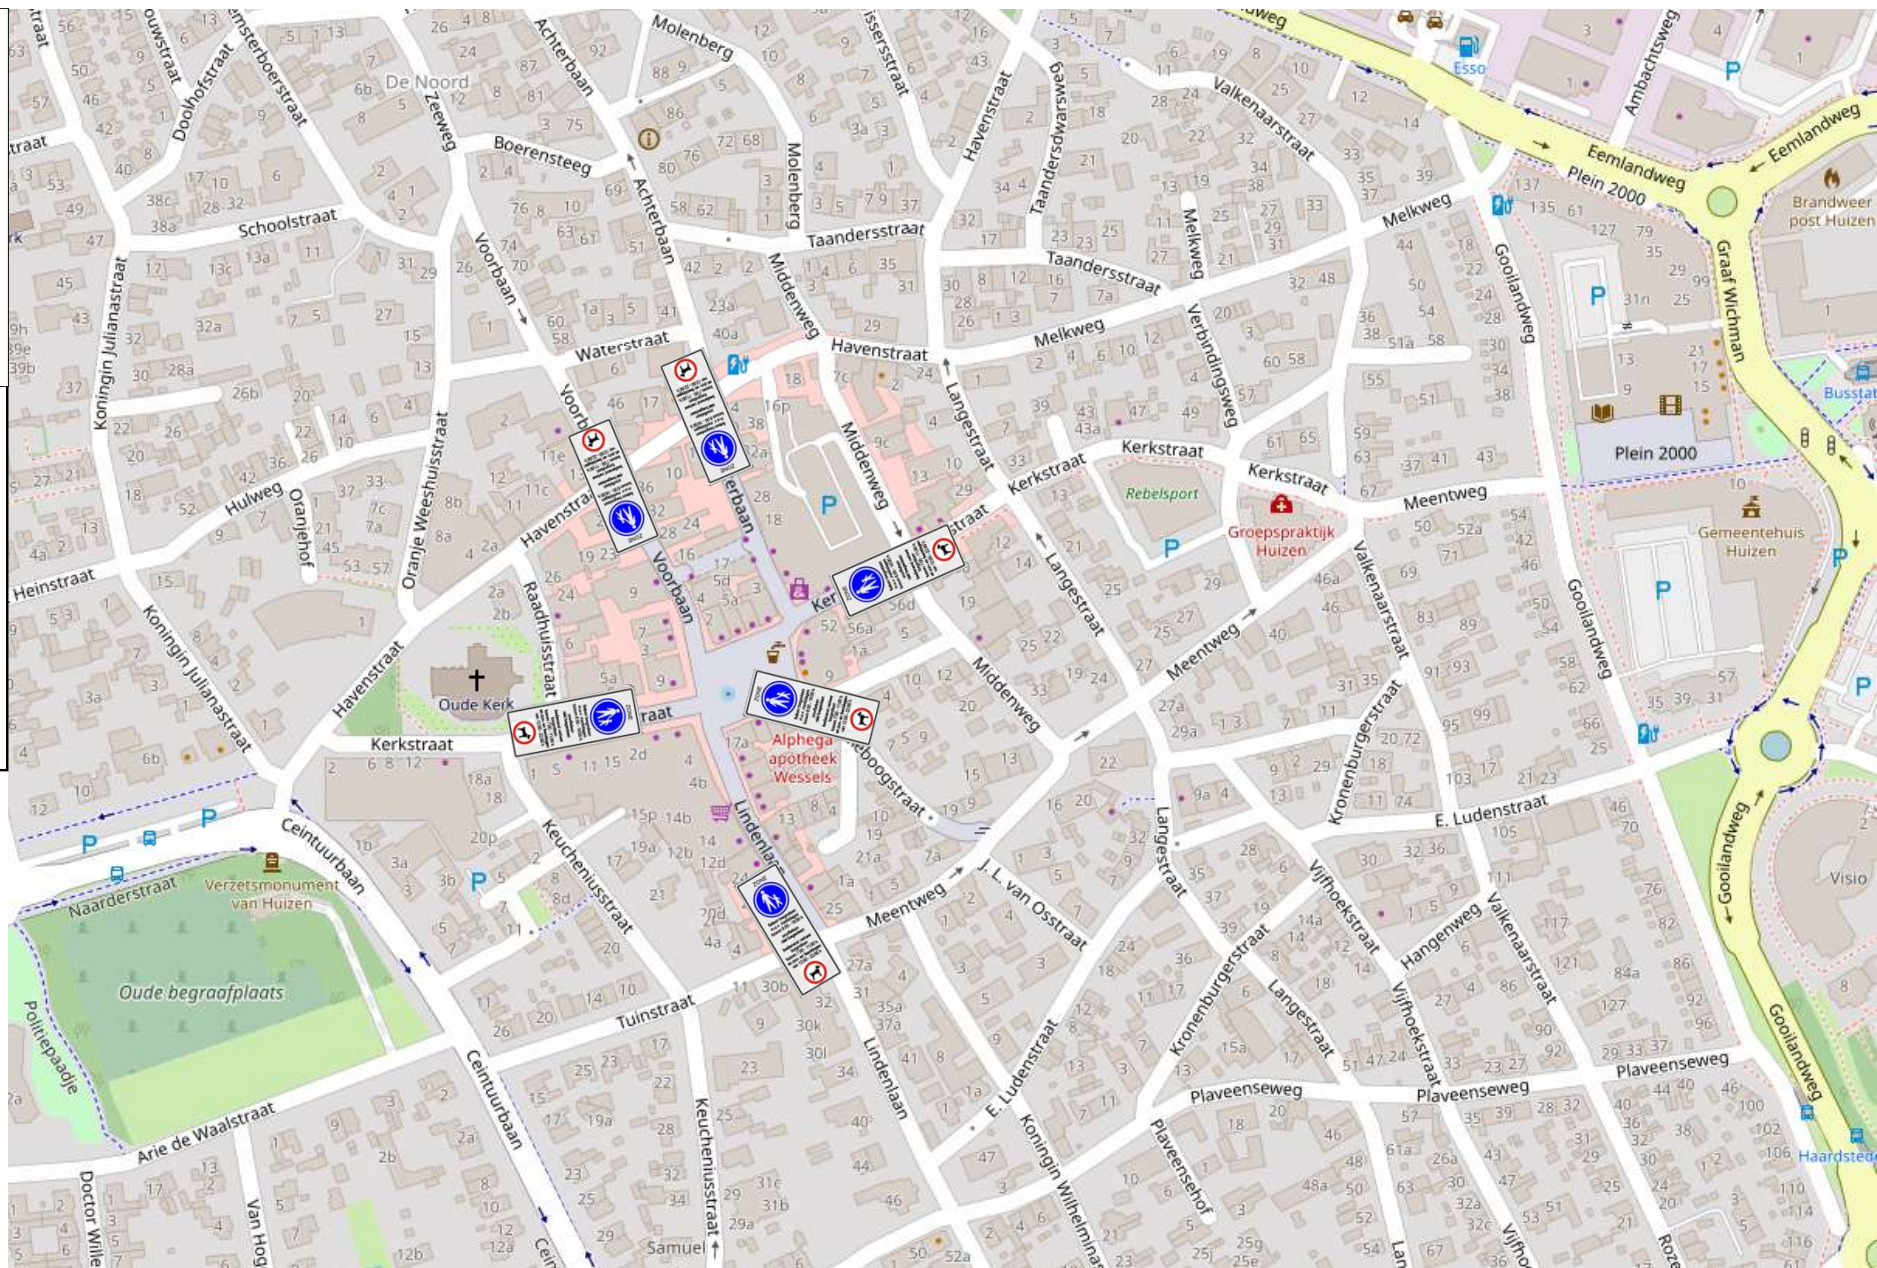

ZONE

fietsen toegestaan
m.u.v. marktdagen
tussen 8:00 - 18:00 h

snorfietsen
niet toegestaan

bedienend verkeer
toegestaan
tussen 7:00 - 11:00 h
en op zon- en feestdagen
van 12:00 - 22:00 h

N