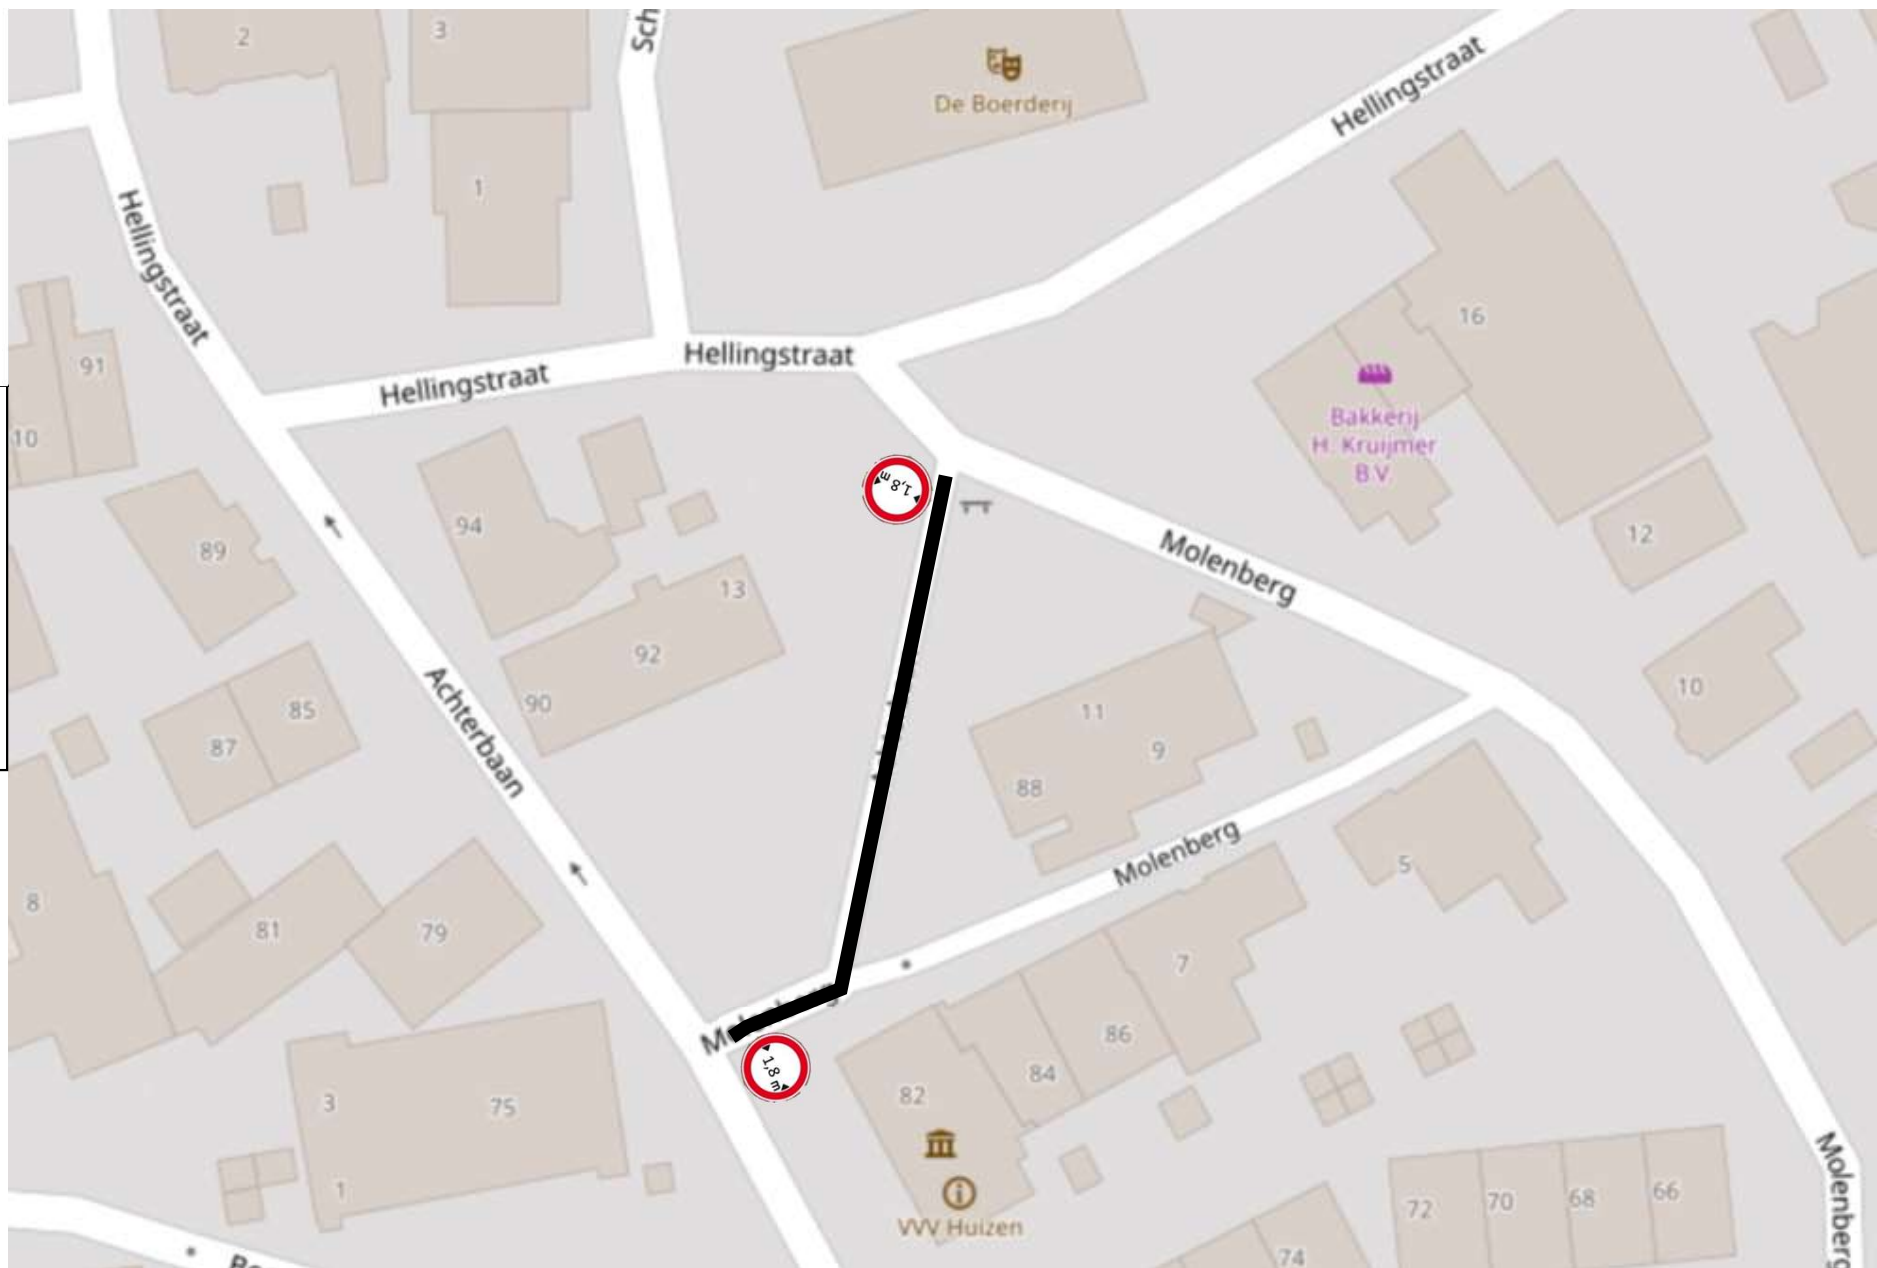

**Doorgaand verkeer
Naarderstraat gestremd**

Doorgaand verkeer volg

**Doorgaand verkeer
Naarderstraat gestremd**

Doorgaand verkeer volg

**Doorgaand verkeer
Naarderstraat gestremd**

Doorgaand verkeer volg

**Doorgaand verkeer
Naarderstraat gestremd**

Doorgaand verkeer volg

ZONE

fietsen toegestaan
m.u.v. marktdagen
tussen 8:00 - 18:00 h

snorfietsen
niet toegestaan

bedienend verkeer
toegestaan
tussen 7:00 - 11:00 h
en op zon- en feestdagen
van 12:00 - 22:00 h