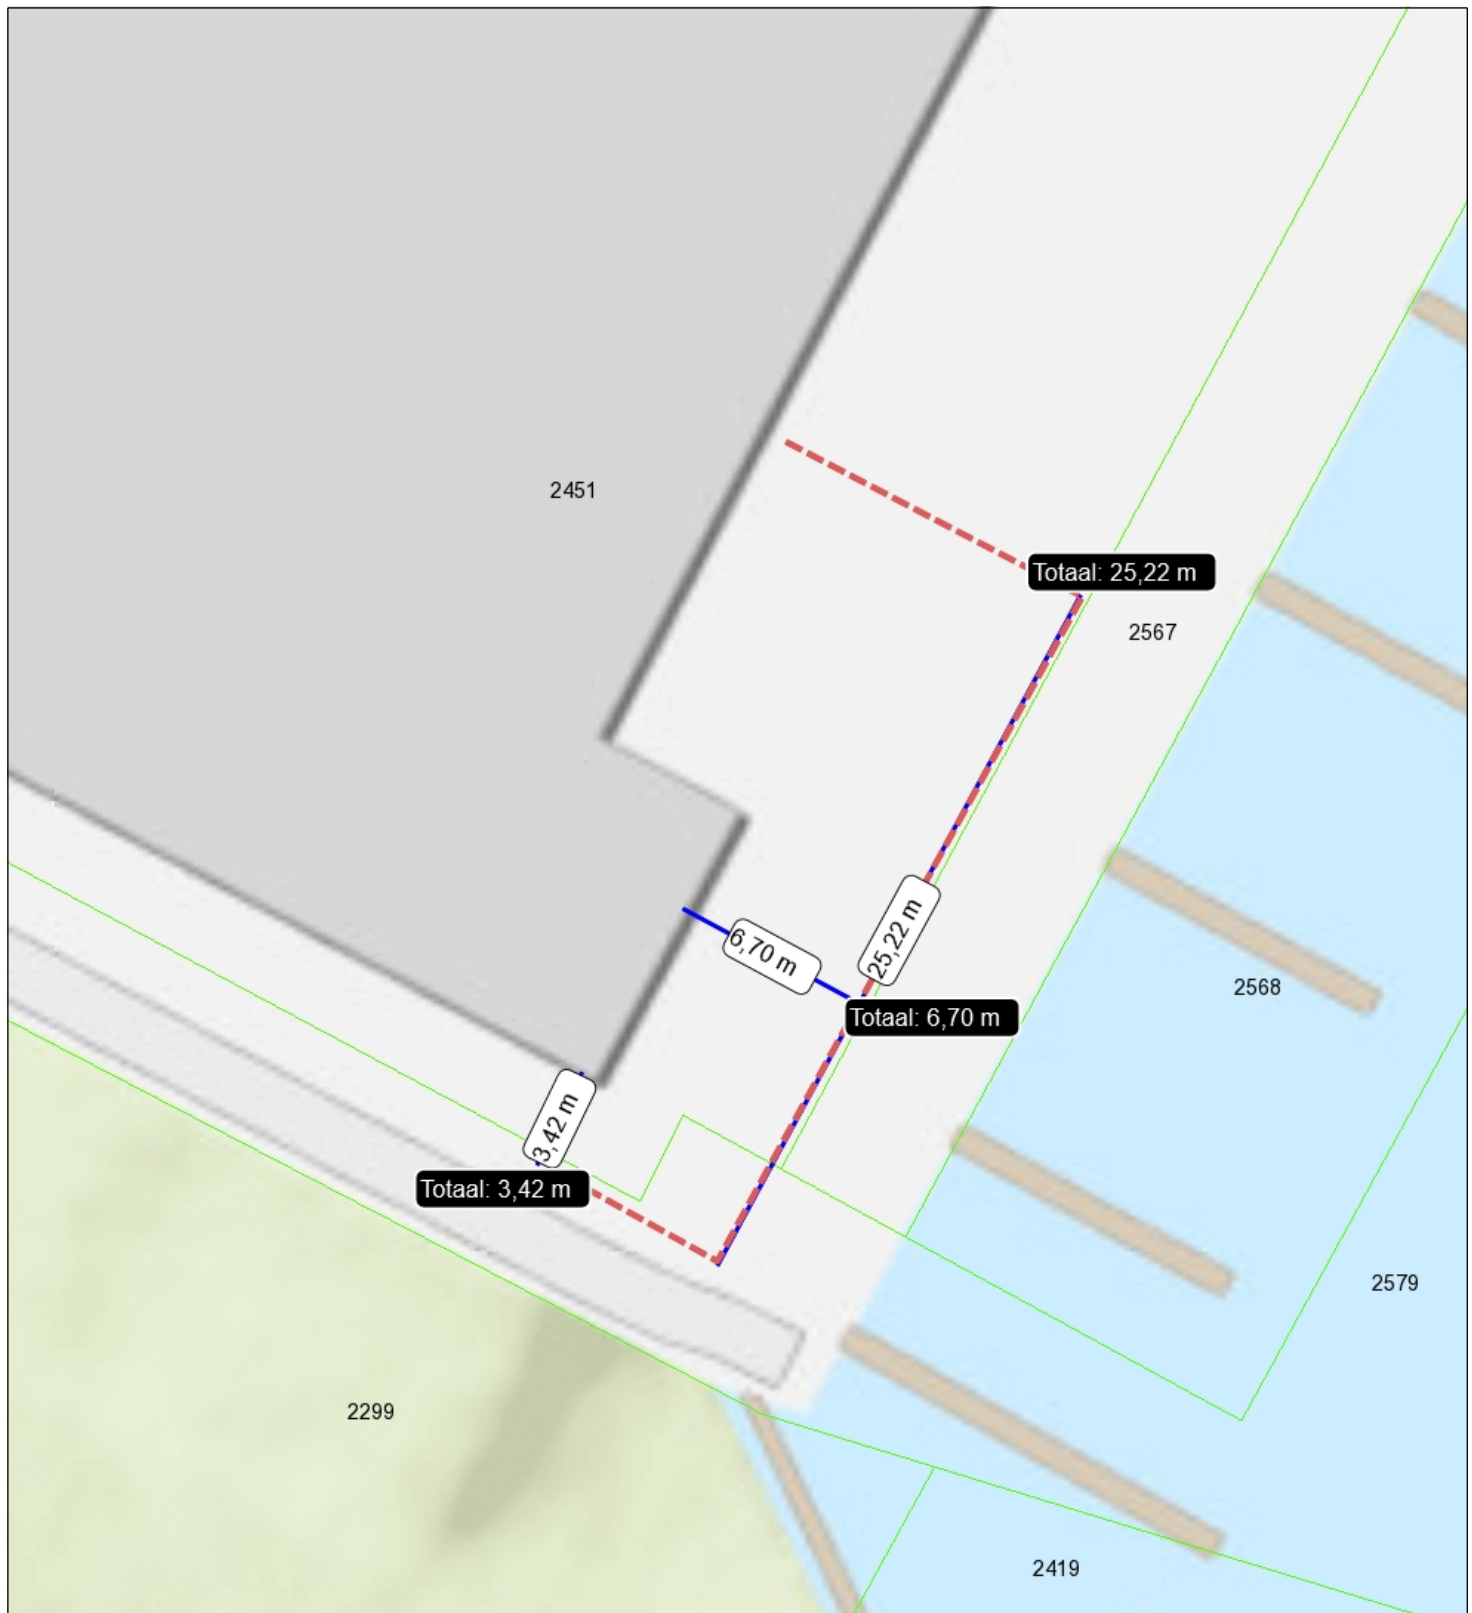

Kadastrale gemeente: Hooge en Lage Zwaluwe

Sectie: C, Nummers: 2451 en 2579

Percelen
Topo

Naam/Proces:

Tekening nummer:
0652592001-B

Datum: 19-01-2023

Formaat: A4

Schaal: 1:250