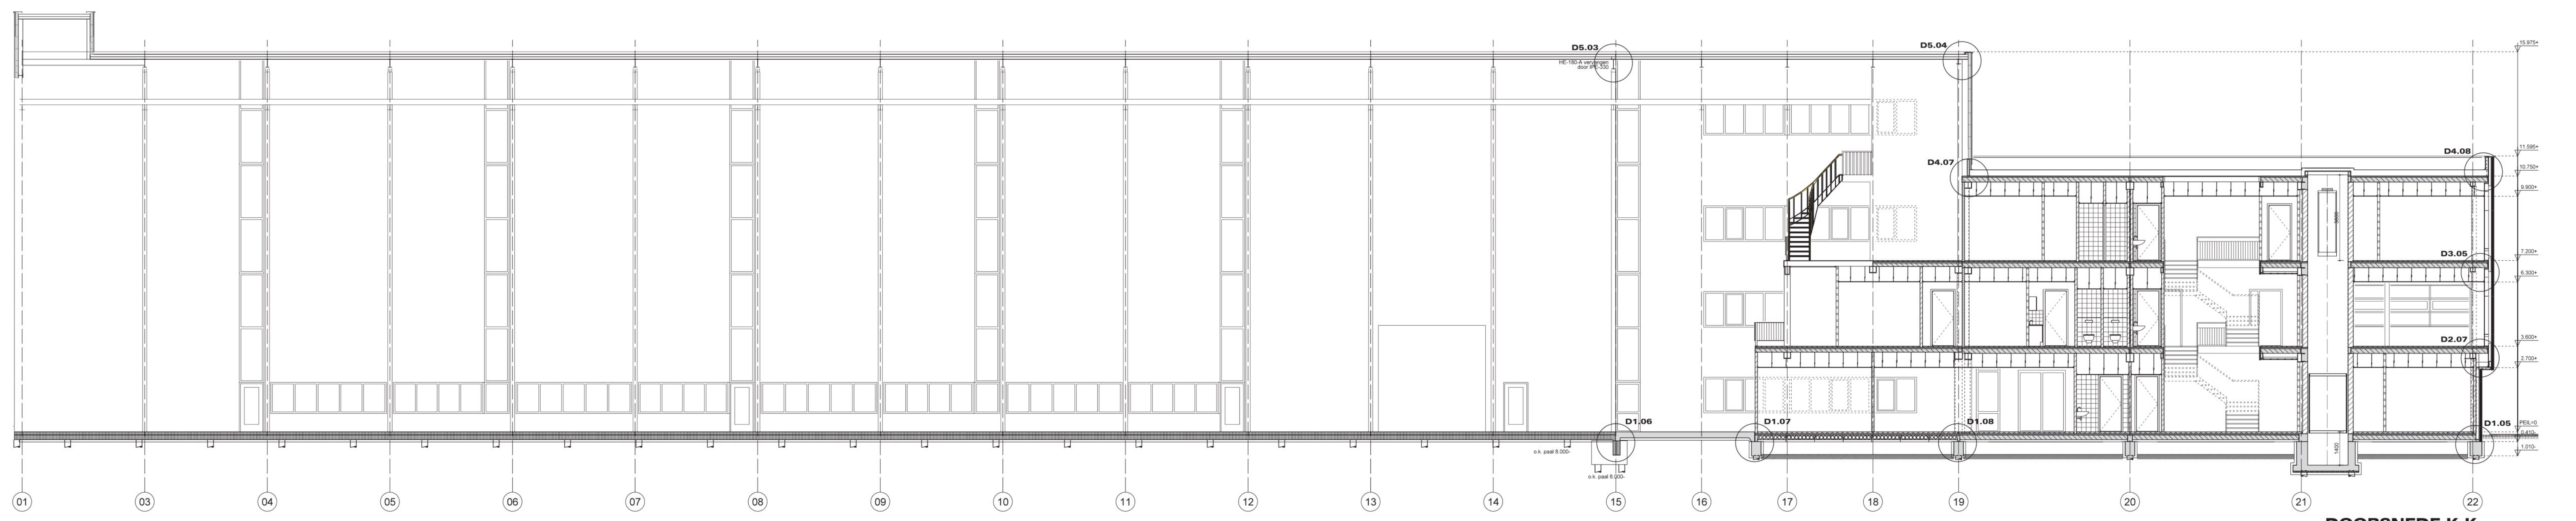

VOORGEVEL (nieuw)

DOORSNEDE A-A

VOORGEVEL (nieuw)

DOORSNEDE B-B

VOORGEVEL (nieuw)

DOORSNEDE C-C

DOORSNEDE K-K

doorsnedes A-A t/m C-C en K-K (bestaand)		1668
1:100	01-03-2008 HV	
A1	04-04-2008 HV	
DEKORATIEF	04-04-2008 HV	
BEDEK	23-05-2008 HV	
	26-05-2008 HV	
	12-06-2008 HV	