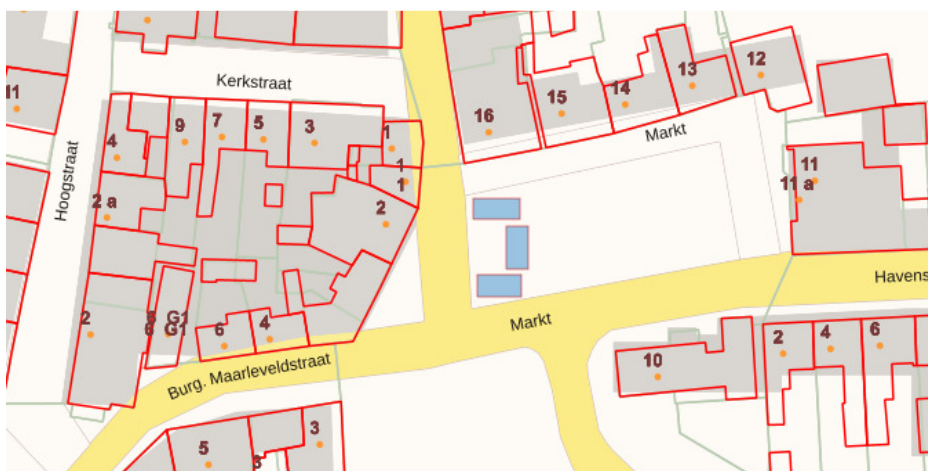

Kern	Locatie	Vast/Incidenteel
Axel	Wilhelminalaan (bij de Hoven van Axel) Nassaustraat	Vast Incidenteel
Biervliet	Markt	Vast
Hoek	Molenplein	Vast
Koewacht	Kerkplein (kop parkeerplaats Nieuwstraat)	Vast
Overslag	Zuiddorpseweg (tussen Keizersputstraat en 't Hoeksken)	Vast
Philippine	Kasteelstraat (tussen Visserslaan en Havenpoortstraat)	Vast
Sas van Gent	Keizer Karel plein (zijde Oostdam) Keizer Karelplein Wilhelminalaan (Albert Heijn) Westkade	Vast Vast Incidenteel Incidenteel
Sluiskil	Groenoord (kiosk)	Vast
Spui	Spui (bij molen)	Vast
Terneuzen	Winkelcentrum Zuidpolder Markt (langs Havenstraat) Markt Mr F.J. Haarmanweg (Re-Ri) Kennedylaan (Gamma) Stadhuisplein (ingang parkeergarage)	Vast/incidenteel Vast Incidenteel Vast Vast Vast
Westdorpe	Amstelveenstraat	Vast
Zaamslag	Plein	Vast
Zandstraat	Sint Janstraat	Vast
Zuiddorpe	Dorpsplein	Vast

 Locaties standplaatsen

Axel, Wilhelminastraat

Axel, Nassaustraat

Biervliet, Markt

Hoek, Molenplein

Koewacht, Kerkplein

Overslag, Zuiddorpseweg

Philippine, Kasteelstraat

Sas van Gent, Keizer Karelplein

Sas van Gent, Westkade

Sas van Gent, Wilhelminalaan

Sluiskil, Groenord

Spui, Spui

Terneuzen, Markt

Terneuzen, Mr. F.J Haarmanweg (ReRi)

Terneuzen, Stadhuisplein