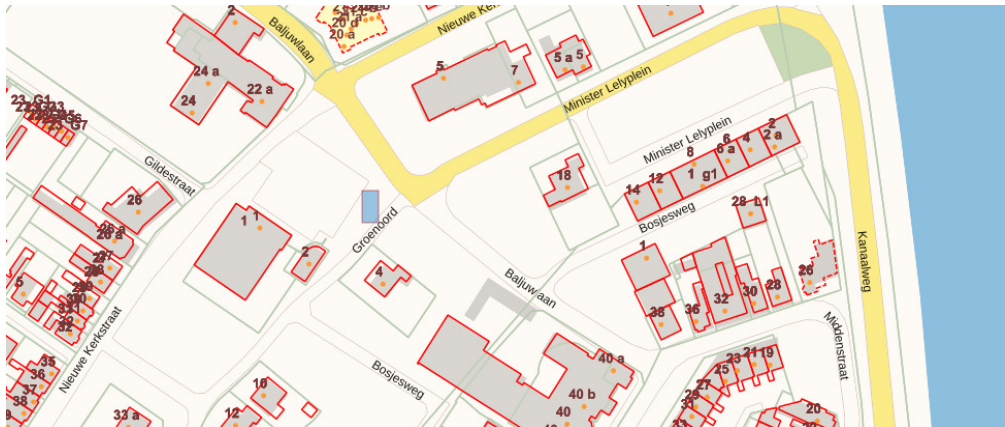

Kern	Locatie	Vast/Incidenteel
Axel	Wilhelminalaan (bij de Hoven van Axel) Nassaustraat	Vast Incidenteel
Biervliet	Markt	Vast
Hoek	Molenplein	Vast
Koewacht	Kerkplein (kop parkeerplaats Nieuwstraat)	Vast
Overslag	Zuiddorpseweg (tussen Keizersputstraat en 't Hoeksken)	Vast
Philippine	Kasteelstraat (tussen Visserslaan en Havenpoortstraat)	Vast
Sas van Gent	Keizer Karel plein (zijde Oostdam) Keizer Karelplein Wilhelminalaan (Albert Heijn) Westkade	Vast Vast Incidenteel Incidenteel
Sluiskil	Groenoord (kiosk)	Vast
Spui	Spui (bij molen)	Vast
Terneuzen	Winkelcentrum Zuidpolder Markt (langs Havenstraat) Markt Mr F.J. Haarmanweg (Re-Ri) Kennedylaan (Gamma) Stadhuisplein (ingang parkeergarage)	Vast/incidenteel Vast Incidenteel Vast Vast Vast
Westdorpe	Amstelveenstraat	Vast
Zaamslag	Plein	Vast
Zandstraat	Sint Janstraat	Vast
Zuiddorpe	Dorpsplein	Vast

 Locaties standplaatsen

Axel, Wilhelminastraat

Axel, Nassaustraat

Biervliet, Markt

Hoek, Molenplein

Koewacht, Kerkplein

Overslag, Zuiddorpseweg

Philippine, Kasteelstraat

Sas van Gent, Keizer Karelplein

Sas van Gent, Westkade

Sas van Gent, Wilhelminalaan

Sluiskil, Groenord

Spui, Spui

Terneuzen, Markt

Terneuzen, Mr. F.J Haarmanweg (ReRi)

Terneuzen, Stadhuisplein

Terneuzen, Winkelcentrum Zuidpolder

Terneuzen, Kennedylaan (Gamma)

Westdorpe, Amstelveen plein

Zaamslag, Plein

Zandstraat, Sint Janstraat

Zuiddorpe, Dorpsplein