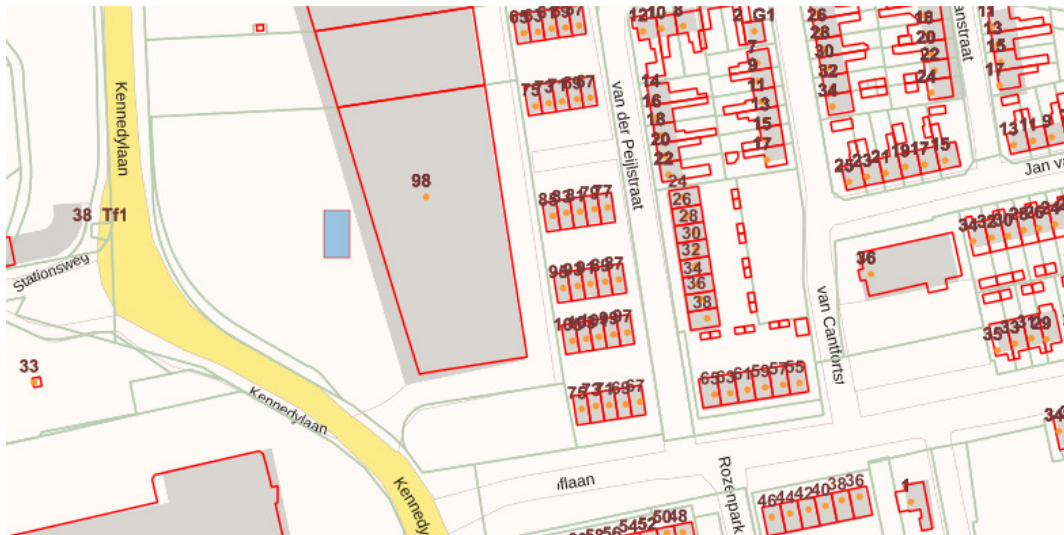

Kern	Locatie	Vast/Incidenteel
Axel	Wilhelminalaan (bij de Hoven van Axel) Nassaustraat	Vast Incidenteel
Biervliet	Markt	Vast
Hoek	Molenplein	Vast
Koewacht	Kerkplein (kop parkeerplaats Nieuwstraat)	Vast
Overslag	Zuiddorpseweg (tussen Keizersputstraat en 't Hoeksken)	Vast
Philippine	Kasteelstraat (tussen Visserslaan en Havenpoortstraat)	Vast
Sas van Gent	Keizer Karel plein (zijde Oostdam) Keizer Karelplein Wilhelminalaan (Albert Heijn) Westkade	Vast Vast Incidenteel Incidenteel
Sluiskil	Groenoord (kiosk)	Vast
Spui	Spui (bij molen)	Vast
Terneuzen	Winkelcentrum Zuidpolder Markt (langs Havenstraat) Markt Mr F.J. Haarmanweg (Re-Ri) Kennedylaan (Gamma) Stadhuisplein (ingang parkeergarage)	Vast/incidenteel Vast Incidenteel Vast Vast Vast
Westdorpe	Amstelveenstraat	Vast
Zaamslag	Plein	Vast
Zandstraat	Sint Janstraat	Vast
Zuiddorpe	Dorpsplein	Vast

 Locaties standplaatsen

Axel, Wilhelminastraat

Axel, Nassaustraat

Biervliet, Markt

Hoek, Molenplein

Koewacht, Kerkplein

Overslag, Zuiddorpseweg

Philippine, Kasteelstraat

Sas van Gent, Keizer Karelplein

Sas van Gent, Westkade

Sas van Gent, Wilhelminalaan

Sluiskil, Groenord

Spui, Spui

Terneuzen, Markt

Terneuzen, Mr. F.J Haarmanweg (ReRi)

Terneuzen, Stadhuisplein

Terneuzen, Winkelcentrum Zuidpolder

Terneuzen, Kennedylaan (Gamma)

Westdorpe, Amstelveen plein

Zaamslag, Plein

Zandstraat, Sint Janstraat

Zuiddorpe, Dorpsplein