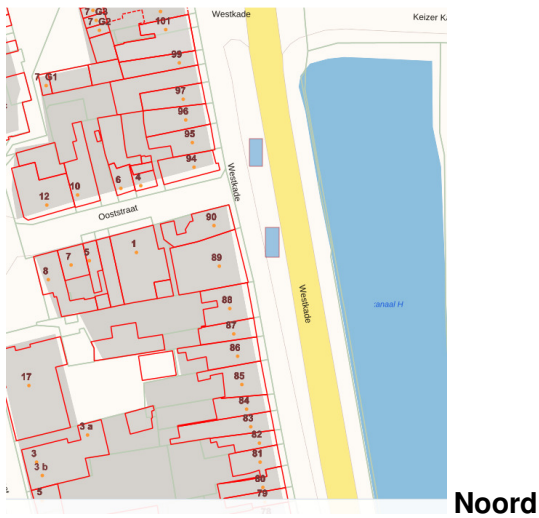

Sas van Gent, Westkade