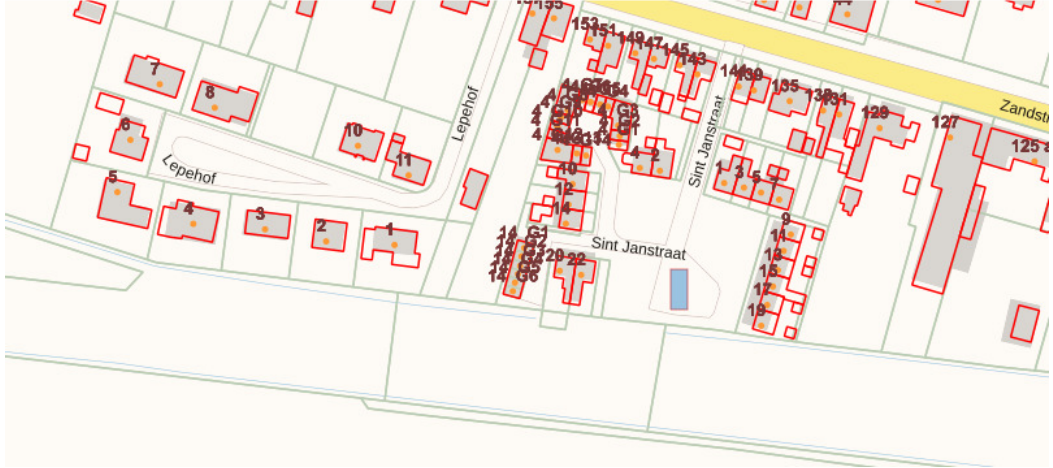

Kern	Locatie	Vast/Incidenteel
Axel	Wilhelminalaan (bij de Hoven van Axel) Nassaustraat	Vast Incidenteel
Biervliet	Markt	Vast
Hoek	Molenplein	Vast
Koewacht	Kerkplein (kop parkeerplaats Nieuwstraat)	Vast
Overslag	Zuiddorpseweg (tussen Keizersputstraat en 't Hoeksken)	Vast
Philippine	Kasteelstraat (tussen Visserslaan en Havenpoortstraat)	Vast
Sas van Gent	Keizer Karel plein (zijde Oostdam) Keizer Karelplein Wilhelminalaan (Albert Heijn) Westkade	Vast Vast Incidenteel Incidenteel
Sluiskil	Groenoord (kiosk)	Vast
Spui	Spui (bij molen)	Vast
Terneuzen	Winkelcentrum Zuidpolder Markt (langs Havenstraat) Markt Mr F.J. Haarmanweg (Re-Ri) Kennedylaan (Gamma) Stadhuisplein (ingang parkeergarage)	Vast/incidenteel Vast Incidenteel Vast Vast Vast
Westdorpe	Amstelveenstraat	Vast
Zaamslag	Plein	Vast
Zandstraat	Sint Janstraat	Vast
Zuiddorpe	Dorpsplein	Vast

 Locaties standplaatsen

Axel, Wilhelminastraat

Axel, Nassaustraat

Biervliet, Markt

Hoek, Molenplein

Koewacht, Kerkplein

Overslag, Zuiddorpseweg

Philippine, Kasteelstraat

Sas van Gent, Keizer Karelplein

Sas van Gent, Westkade

Sas van Gent, Wilhelminalaan

Sluiskil, Groenord

Spui, Spui

Terneuzen, Markt

Terneuzen, Mr. F.J Haarmanweg (ReRi)

Terneuzen, Stadhuisplein

Terneuzen, Winkelcentrum Zuidpolder

Terneuzen, Kennedylaan (Gamma)

Westdorpe, Amstelveen plein

Zaamslag, Plein

Zandstraat, Sint Janstraat

Zuiddorpe, Dorpsplein