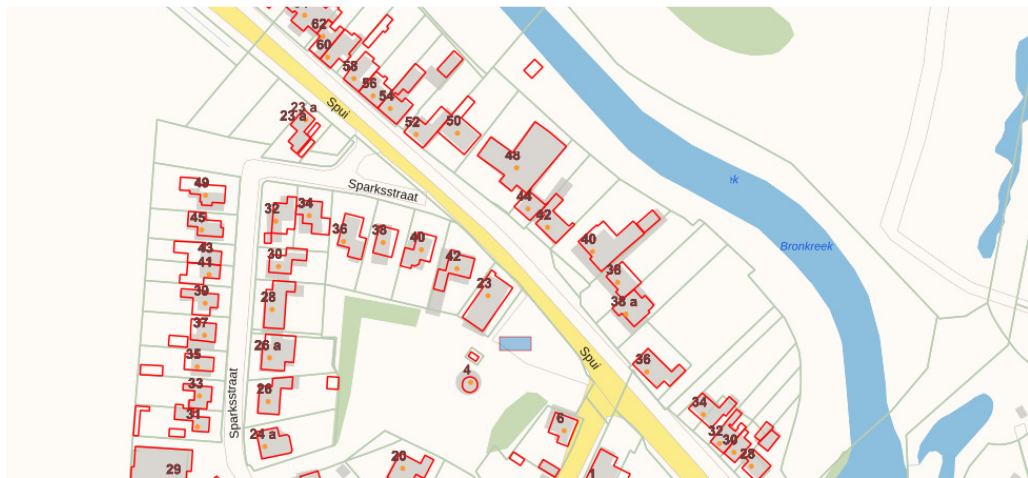

Kern	Locatie	Vast/Incidenteel
Axel	Wilhelminalaan (bij de Hoven van Axel) Nassaustraat	Vast Incidenteel
Biervliet	Markt	Vast
Hoek	Molenplein	Vast
Koewacht	Kerkplein (kop parkeerplaats Nieuwstraat)	Vast
Overslag	Zuiddorpseweg (tussen Keizersputstraat en 't Hoeksken)	Vast
Philippine	Kasteelstraat (tussen Visserslaan en Havenpoortstraat)	Vast
Sas van Gent	Keizer Karel plein (zijde Oostdam) Keizer Karelplein Wilhelminalaan (Albert Heijn) Westkade	Vast Vast Incidenteel Incidenteel
Sluiskil	Groenoord (kiosk)	Vast
Spui	Spui (bij molen)	Vast
Terneuzen	Winkelcentrum Zuidpolder Markt (langs Havenstraat) Markt Mr F.J. Haarmanweg (Re-Ri) Kennedylaan (Gamma) Stadhuisplein (ingang parkeergarage)	Vast/incidenteel Vast Incidenteel Vast Vast Vast
Westdorpe	Amstelveenstraat	Vast
Zaamslag	Plein	Vast
Zandstraat	Sint Janstraat	Vast
Zuiddorpe	Dorpsplein	Vast

 Locaties standplaatsen

Axel, Wilhelminastraat

Axel, Nassaustraat

Biervliet, Markt

Hoek, Molenplein

Koewacht, Kerkplein

Overslag, Zuiddorpseweg

Philippine, Kasteelstraat

Sas van Gent, Keizer Karelplein

Sas van Gent, Westkade

Sas van Gent, Wilhelminalaan

Sluiskil, Groenord

Spui, Spui

Terneuzen, Markt

Terneuzen, Mr. F.J Haarmanweg (ReRi)

Terneuzen, Stadhuisplein

Terneuzen, Winkelcentrum Zuidpolder

Terneuzen, Kennedylaan (Gamma)

Westdorpe, Amstelveen plein

Zaamslag, Plein

Zandstraat, Sint Janstraat

Zuiddorpe, Dorpsplein