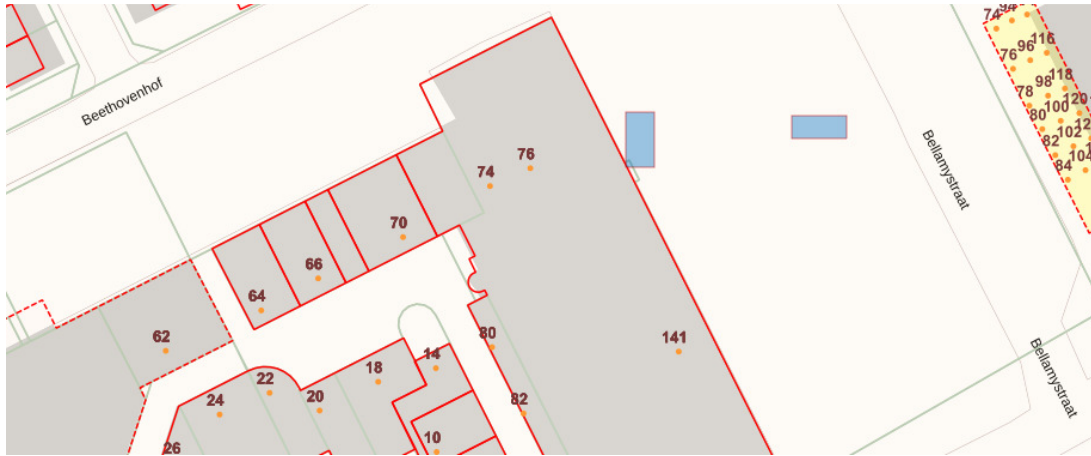

 Locaties standplaatsen

Axel, Wilhelminastraat

Axel, Nassaustraat

Biervliet, Markt

Hoek, Molenplein

Koewacht, Kerkplein

Overslag, Zuiddorpseweg

Philippine, Kasteelstraat

Terneuzen, Winkelcentrum Zuidpolder

Terneuzen, Kennedylaan (Gamma)

Westdorpe, Amstelveen plein

Zaamslag, Plein

Zandstraat, Sint Janstraat

Zuiddorpe, Dorpsplein