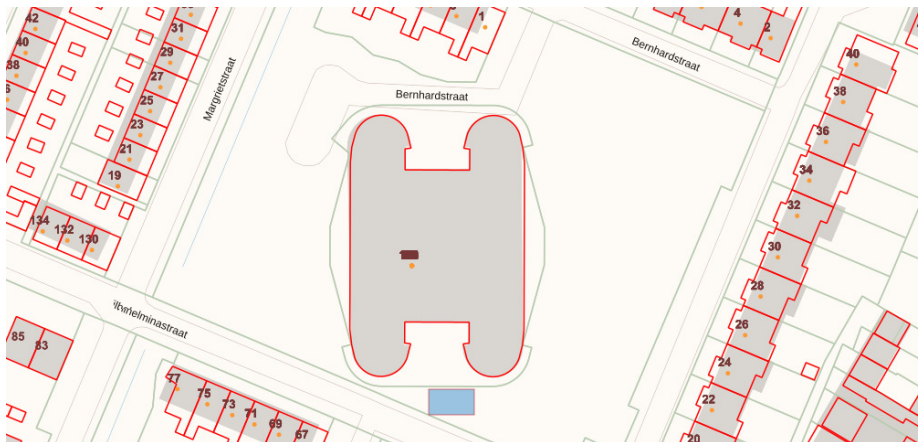

Bijlage 2 locaties standplaatsen

Lijst vaste standplaatsen en standplaatsen die gebruikt worden als incidentele standplaats gemeente Terneuzen. Deze lijst kan wijzigen doordat er nieuwe locaties komen. De lijst wordt jaarlijks geactualiseerd.

Kern	Locatie	Vast/Incidenteel
Axel	Wilhelminalaan (bij de Hoven van Axel) Nassaustraat	Vast Incidenteel
Biervliet	Markt	Vast
Hoek	Molenplein	Vast
Koewacht	Kerkplein (kop parkeerplaats Nieuwstraat)	Vast
Overslag	Zuiddorpseweg (tussen Keizersputstraat en 't Hoeksken)	Vast
Philippine	Kasteelstraat (tussen Visserslaan en Havenpoortstraat)	Vast
Sas van Gent	Keizer Karel plein (zijde Oostdam) Keizer Karelplein Wilhelminalaan (Albert Heijn) Westkade	Vast Vast Incidenteel Incidenteel
Sluiskil	Groenoord (kiosk)	Vast
Spui	Spui (bij molen)	Vast
Terneuzen	Winkelcentrum Zuidpolder Markt (langs Havenstraat) Markt Mr F.J. Haarmanweg (Re-Ri) Kennedylaan (Gamma) Stadhuisplein (ingang parkeergarage)	Vast/incidenteel Vast Incidenteel Vast Vast Vast
Westdorpe	Amstelveenstraat	Vast
Zaamslag	Plein	Vast
Zandstraat	Sint Janstraat	Vast
Zuiddorpe	Dorpsplein	Vast

 Locaties standplaatsen

Axel, Wilhelminastraat

Axel, Nassaustraat

Biervliet, Markt

Hoek, Molenplein

Koewacht, Kerkplein

Overslag, Zuiddorpseweg

Philippine, Kasteelstraat