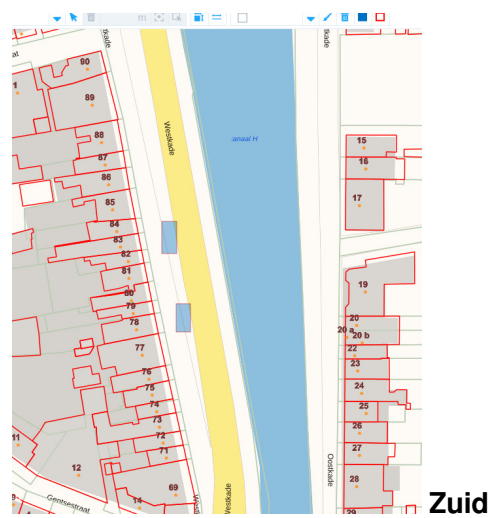

Sas van Gent, Westkade