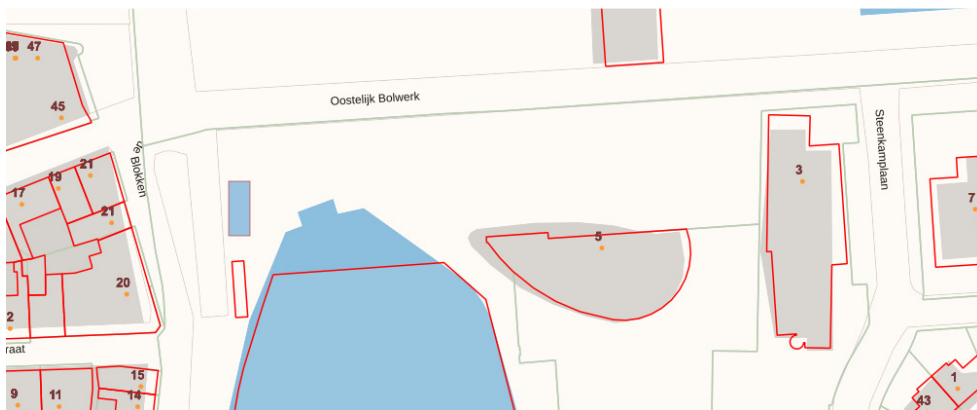

Kern	Locatie	Vast/Incidenteel
Axel	Wilhelminalaan (bij de Hoven van Axel) Nassaustraat	Vast Incidenteel
Biervliet	Markt	Vast
Hoek	Molenplein	Vast
Koewacht	Kerkplein (kop parkeerplaats Nieuwstraat)	Vast
Overslag	Zuiddorpseweg (tussen Keizersputstraat en 't Hoeksken)	Vast
Philippine	Kasteelstraat (tussen Visserslaan en Havenpoortstraat)	Vast
Sas van Gent	Keizer Karel plein (zijde Oostdam) Keizer Karelplein Wilhelminalaan (Albert Heijn) Westkade	Vast Vast Incidenteel Incidenteel
Sluiskil	Groenoord (kiosk)	Vast
Spui	Spui (bij molen)	Vast
Terneuzen	Winkelcentrum Zuidpolder Markt (langs Havenstraat) Markt Mr F.J. Haarmanweg (Re-Ri) Kennedylaan (Gamma) Stadhuisplein (ingang parkeergarage)	Vast/incidenteel Vast Incidenteel Vast Vast Vast
Westdorpe	Amstelveenstraat	Vast
Zaamslag	Plein	Vast
Zandstraat	Sint Janstraat	Vast
Zuiddorpe	Dorpsplein	Vast

 Locaties standplaatsen

Axel, Wilhelminastraat

Axel, Nassaustraat

Biervliet, Markt

Hoek, Molenplein

Koewacht, Kerkplein

Overslag, Zuiddorpseweg

Philippine, Kasteelstraat

Sas van Gent, Keizer Karelplein

Sas van Gent, Westkade

Sas van Gent, Wilhelminalaan

Sluiskil, Groenord

Spui, Spui

Terneuzen, Markt

Terneuzen, Mr. F.J Haarmanweg (ReRi)

Terneuzen, Stadhuisplein

Terneuzen, Winkelcentrum Zuidpolder

Terneuzen, Kennedylaan (Gamma)

Westdorpe, Amstelveen plein

Zaamslag, Plein

Zandstraat, Sint Janstraat

Zuiddorpe, Dorpsplein