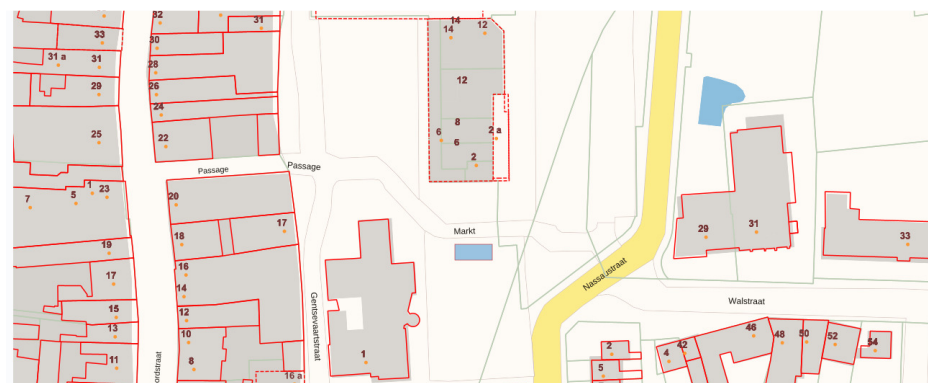

Bijlage 2 locaties standplaatsen

Lijst vaste standplaatsen en standplaatsen die gebruikt worden als incidentele standplaats gemeente Terneuzen. Deze lijst kan wijzigen doordat er nieuwe locaties komen. De lijst wordt jaarlijks geactualiseerd.

Kern	Locatie	Vast/Incidenteel
Axel	Wilhelminalaan (bij de Hoven van Axel) Nassaustraat	Vast Incidenteel
Biervliet	Markt	Vast
Hoek	Molenplein	Vast
Koewacht	Kerkplein (kop parkeerplaats Nieuwstraat)	Vast
Overslag	Zuiddorpseweg (tussen Keizersputstraat en 't Hoeksken)	Vast
Philippine	Kasteelstraat (tussen Visserslaan en Havenpoortstraat)	Vast
Sas van Gent	Keizer Karel plein (zijde Oostdam) Keizer Karelplein Wilhelminalaan (Albert Heijn) Westkade	Vast Vast Incidenteel Incidenteel
Sluiskil	Groenoord (kiosk)	Vast
Spui	Spui (bij molen)	Vast
Terneuzen	Winkelcentrum Zuidpolder Markt (langs Havenstraat) Markt Mr F.J. Haarmanweg (Re-Ri) Kennedylaan (Gamma) Stadhuisplein (ingang parkeergarage)	Vast/incidenteel Vast Incidenteel Vast Vast Vast
Westdorpe	Amstelveenstraat	Vast
Zaamslag	Plein	Vast
Zandstraat	Sint Janstraat	Vast
Zuiddorpe	Dorpsplein	Vast

 Locaties standplaatsen

Axel, Wilhelminastraat

Axel, Nassaustraat

Biervliet, Markt

Hoek, Molenplein

Koewacht, Kerkplein

Overslag, Zuiddorpseweg

Philippine, Kasteelstraat